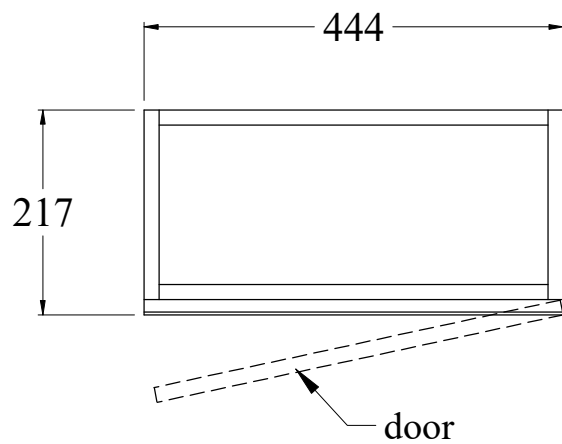

PIPPER vanity

code : CPV450-1D-MW

code : CPV450-1D-MB

PIPPER vanity

code : CPV450-1D-MW

code : CPV450-1D-MB

handle