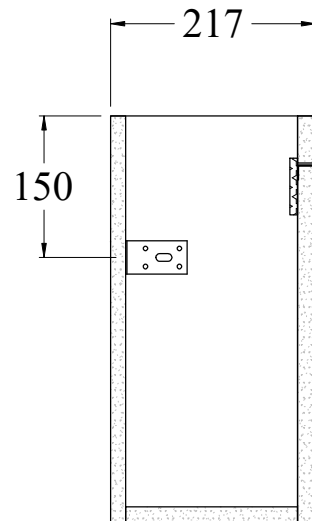

PIPPER vanity

code : CPV450-1D-MW

code : CPV450-1D-MB

PIPPER vanity

code : CPV450-1D-MW

code : CPV450-1D-MB

handle