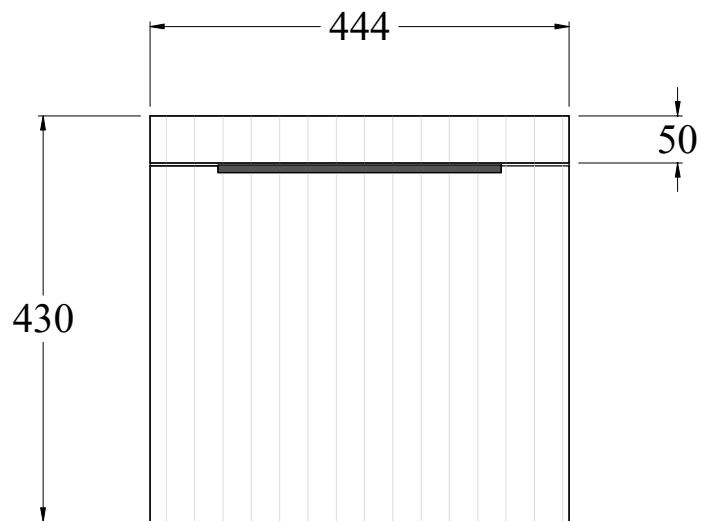

PIPPER vanity

code : CPV450-1D-MW

code : CPV450-1D-MB

PIPPER vanity

code : CPV450-1D-MW

code : CPV450-1D-MB

handle