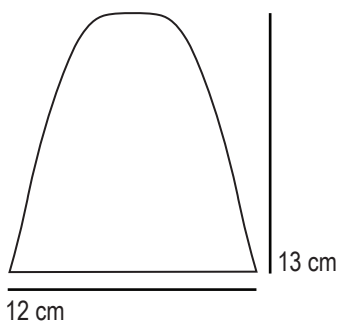

Hector

Medium Dome Table

SPECIFICATION	Product Code	Bulb Cap	Max Wattage	Bulb Type
Hector Medium Dome Table	FT 198	E 27	40	GLS
Available Finish	White blue or green bone china.			

max: 57cm
min: 43cm

max: 30 cm
min: 18 cm