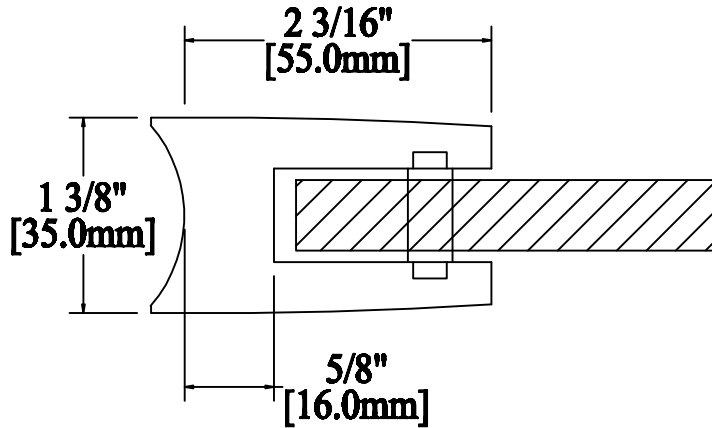

# GC004FFBS Template

<b>Item Collection:</b>	Glass Clamps	<b>Author:</b>	VGH - 1
<b>Item SKU:</b>	GC002TFBS	<b>Company:</b>	Vancouver Glazing Hardware Inc.
<b>Drawing #:</b>	1	<b>Scale:</b>	1:1