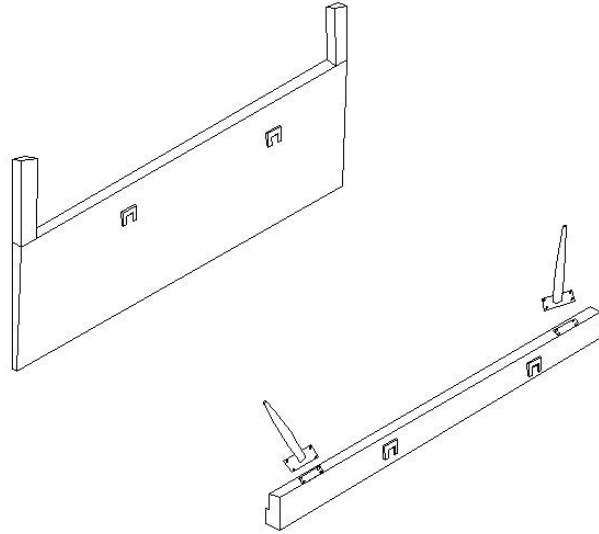

W A Z O

MADRID ACACIA BED (QUEEN)

Page 4 of 6

1