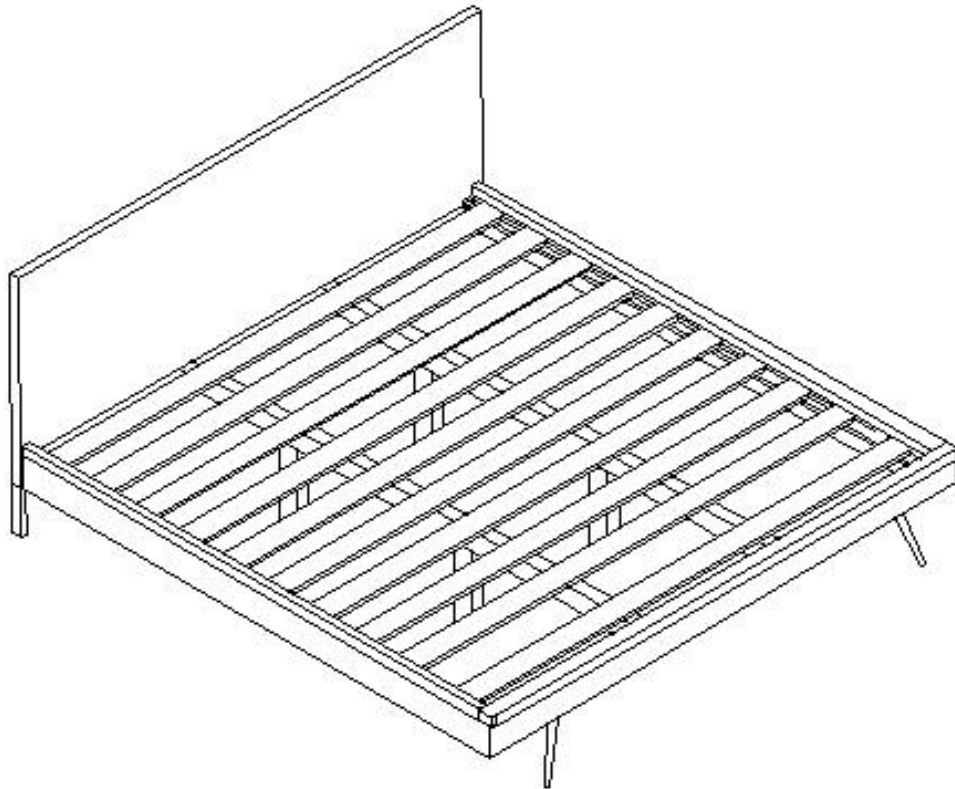

# MADRID

MADRID ACACIA BED (KING)  
B1038K