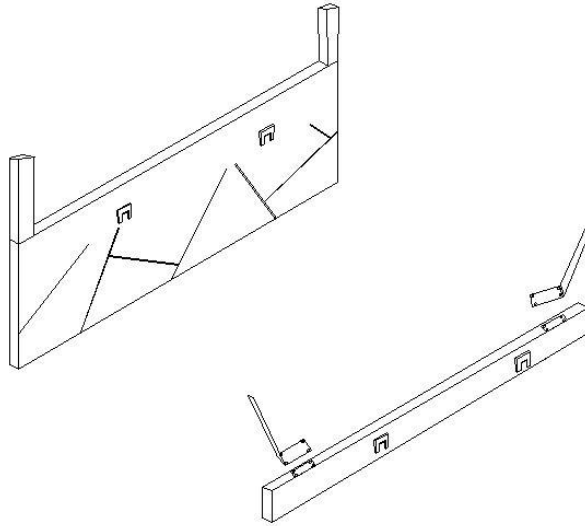

HARDWARE / TOOLS INVENTORY		
ID	DESCRIPTION	QTY
<b>A</b>	SPANNER 12X13 	1
<b>B</b>	BED BOLT 8X20 	8
<b>C</b>	ALLEN KEY BOLT 6X70 	4
<b>D</b>	ALLEN KEY 4MM 	1

W A Z O

PALMA ACACIA BED (QUEEN)

Page 4 of 6

1