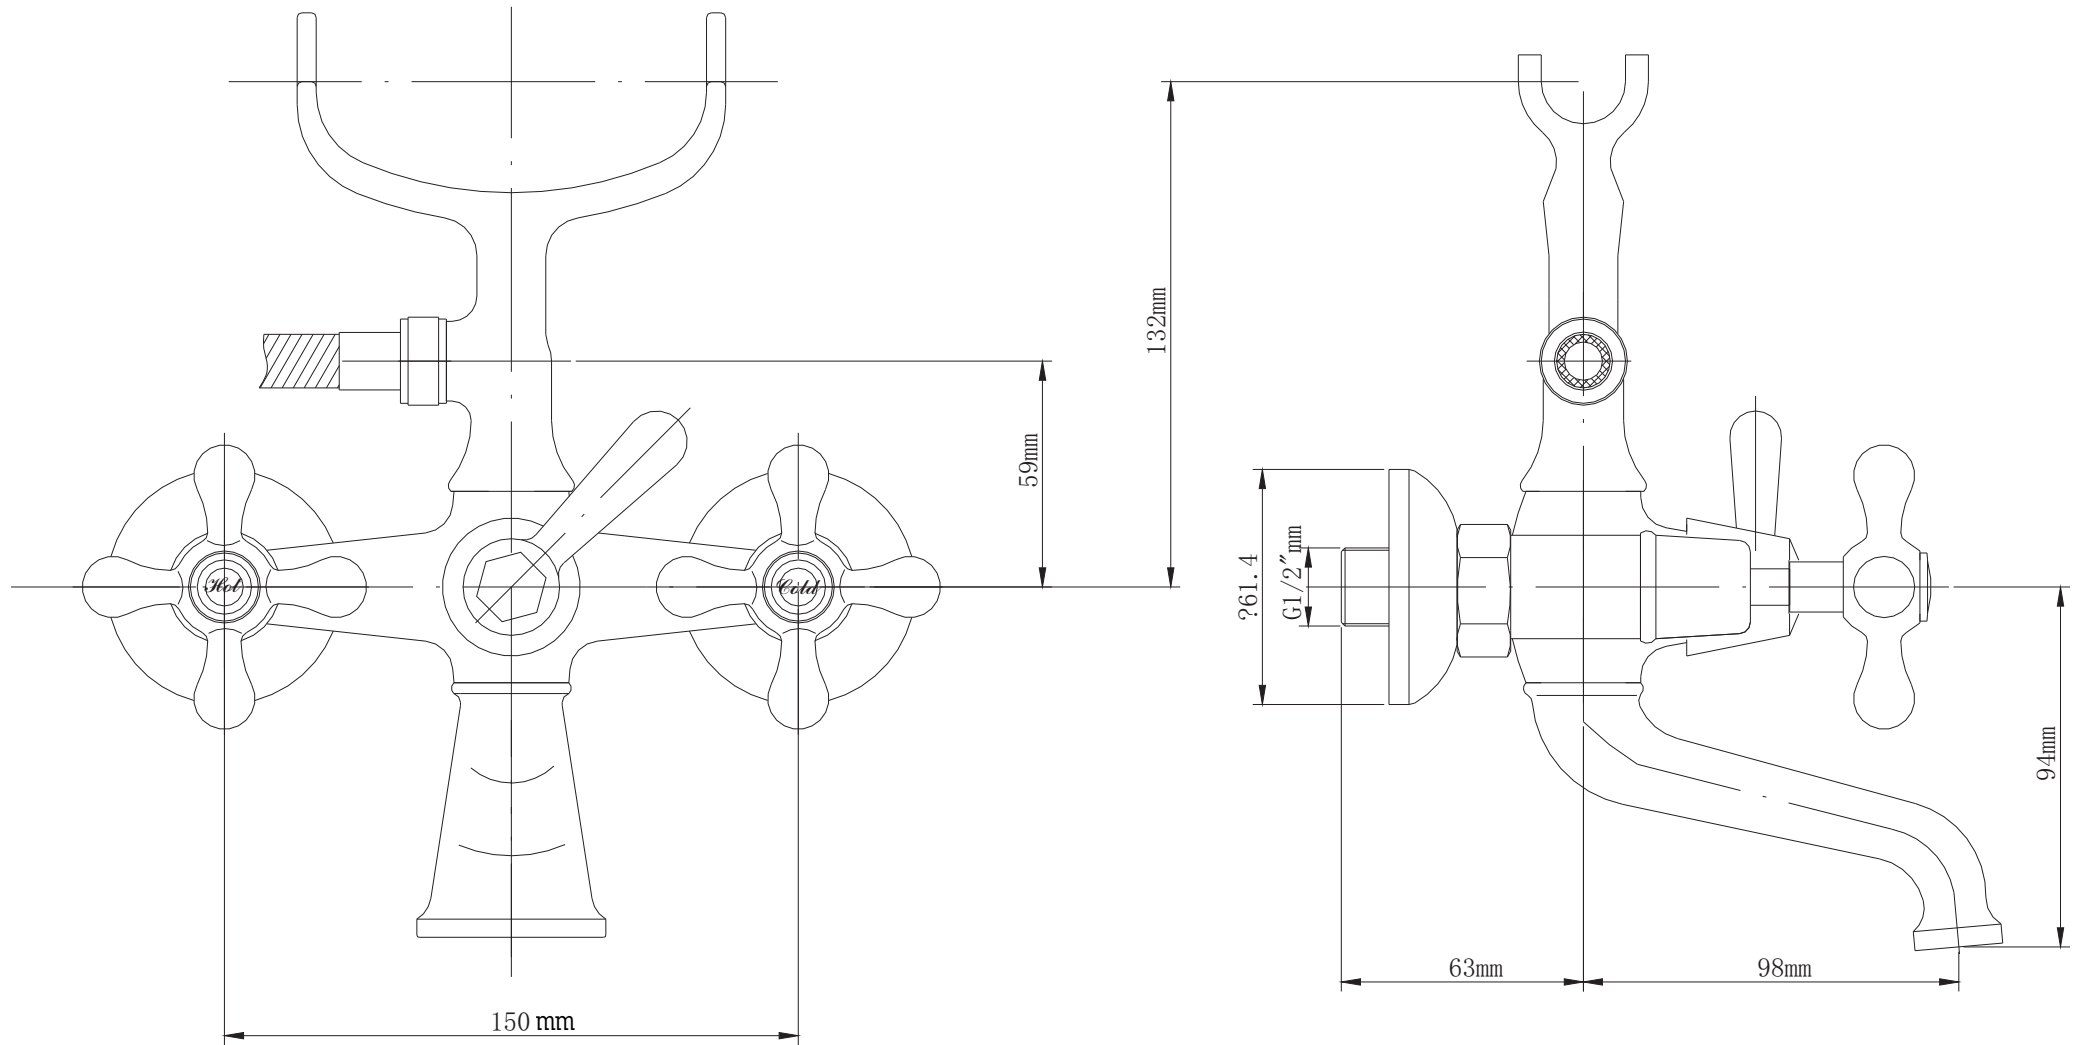

CXS-5501M/CXS-5504M/CXS-5506M

1" = 25.4mm