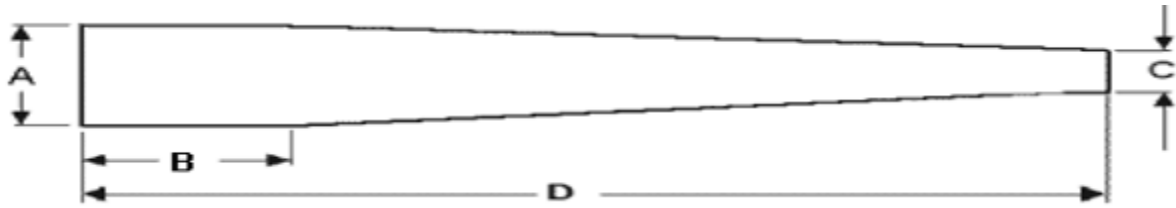

Straight Taper and Match Contours

Straight Taper/ Match Contours	A	B	C	D	Est. Weight
#9 Light Target	1.200	3.000	.750	26	5.5#
#10 Standard Target	1.200	3.000	.820	26	6.0#
#11 Heavy Target	1.250	3.000	.875	26	6.5#
#12 Heavy Bull Target	1.25	3.000	.930	26	7.0#
#13 Straight Blank	1.250	--	1.250	28	10.0#
#14 Heavy Varmint	1.250	5.000	.900	28	7.0#
#15 Light Varmint	1.200	5.000	.875	28	6.5#
#16 Hunter	1.250	4.000	.750	26	6.0#
# 17 Benchrest Short	1.200	4.500	.900	23	5.2#