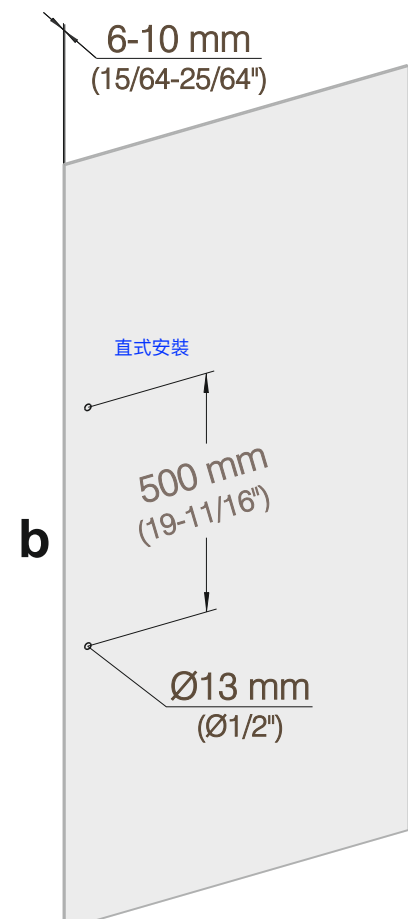

IT Istruzioni di montaggio

A

02108 010501
11108 010501
11508 010501
11608 010501
12708 010501
14908 010501
30008 010501

B

02108 010502
11108 010502
11508 010502
11608 010502
12708 010502
14908 010502
30008 010502

C

02108 010503
11108 010503
11508 010503
11608 010503
12708 010503
14908 010503
30008 010503

DE Lochbild Duschtür

EN Holes shower door

ES Agujero de la puerta de la ducha

FR Trou Porte de douche

IT Buco immagine porta doccia