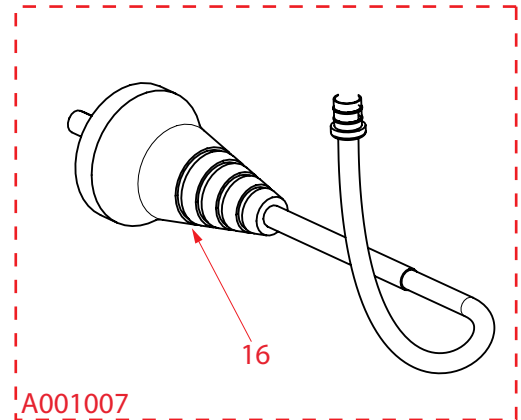

TOLOMEO

design : Michele De Lucchi, Giancarlo Fassina - 1987
codici : A001000 - A001004 - A001006 - A001007 - A001008

Revisione: Marzo 2013

TOLOMEO

design : Michele De Lucchi, Giancarlo Fassina - 1987
codici : A001000 - A001004 - A001006 - A001007 - A001008