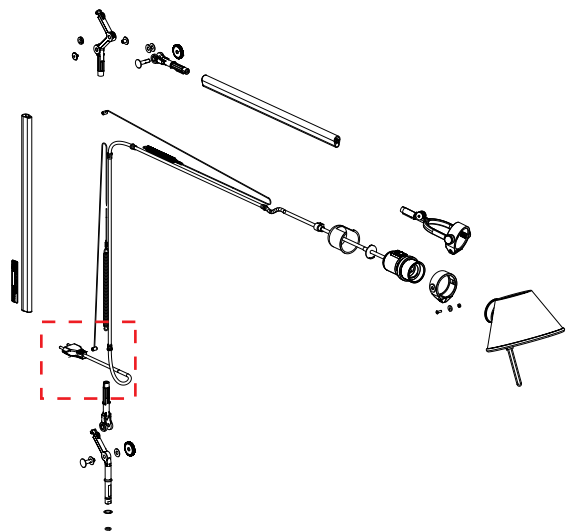

TOLOMEO

design : Michele De Lucchi, Giancarlo Fassina - 1987
codici : A001000 - A001004 - A001006 - A001007 - A001008

Revisione: Marzo 2013

TOLOMEO

design : Michele De Lucchi, Giancarlo Fassina - 1987
codici : A001000 - A001004 - A001006 - A001007 - A001008