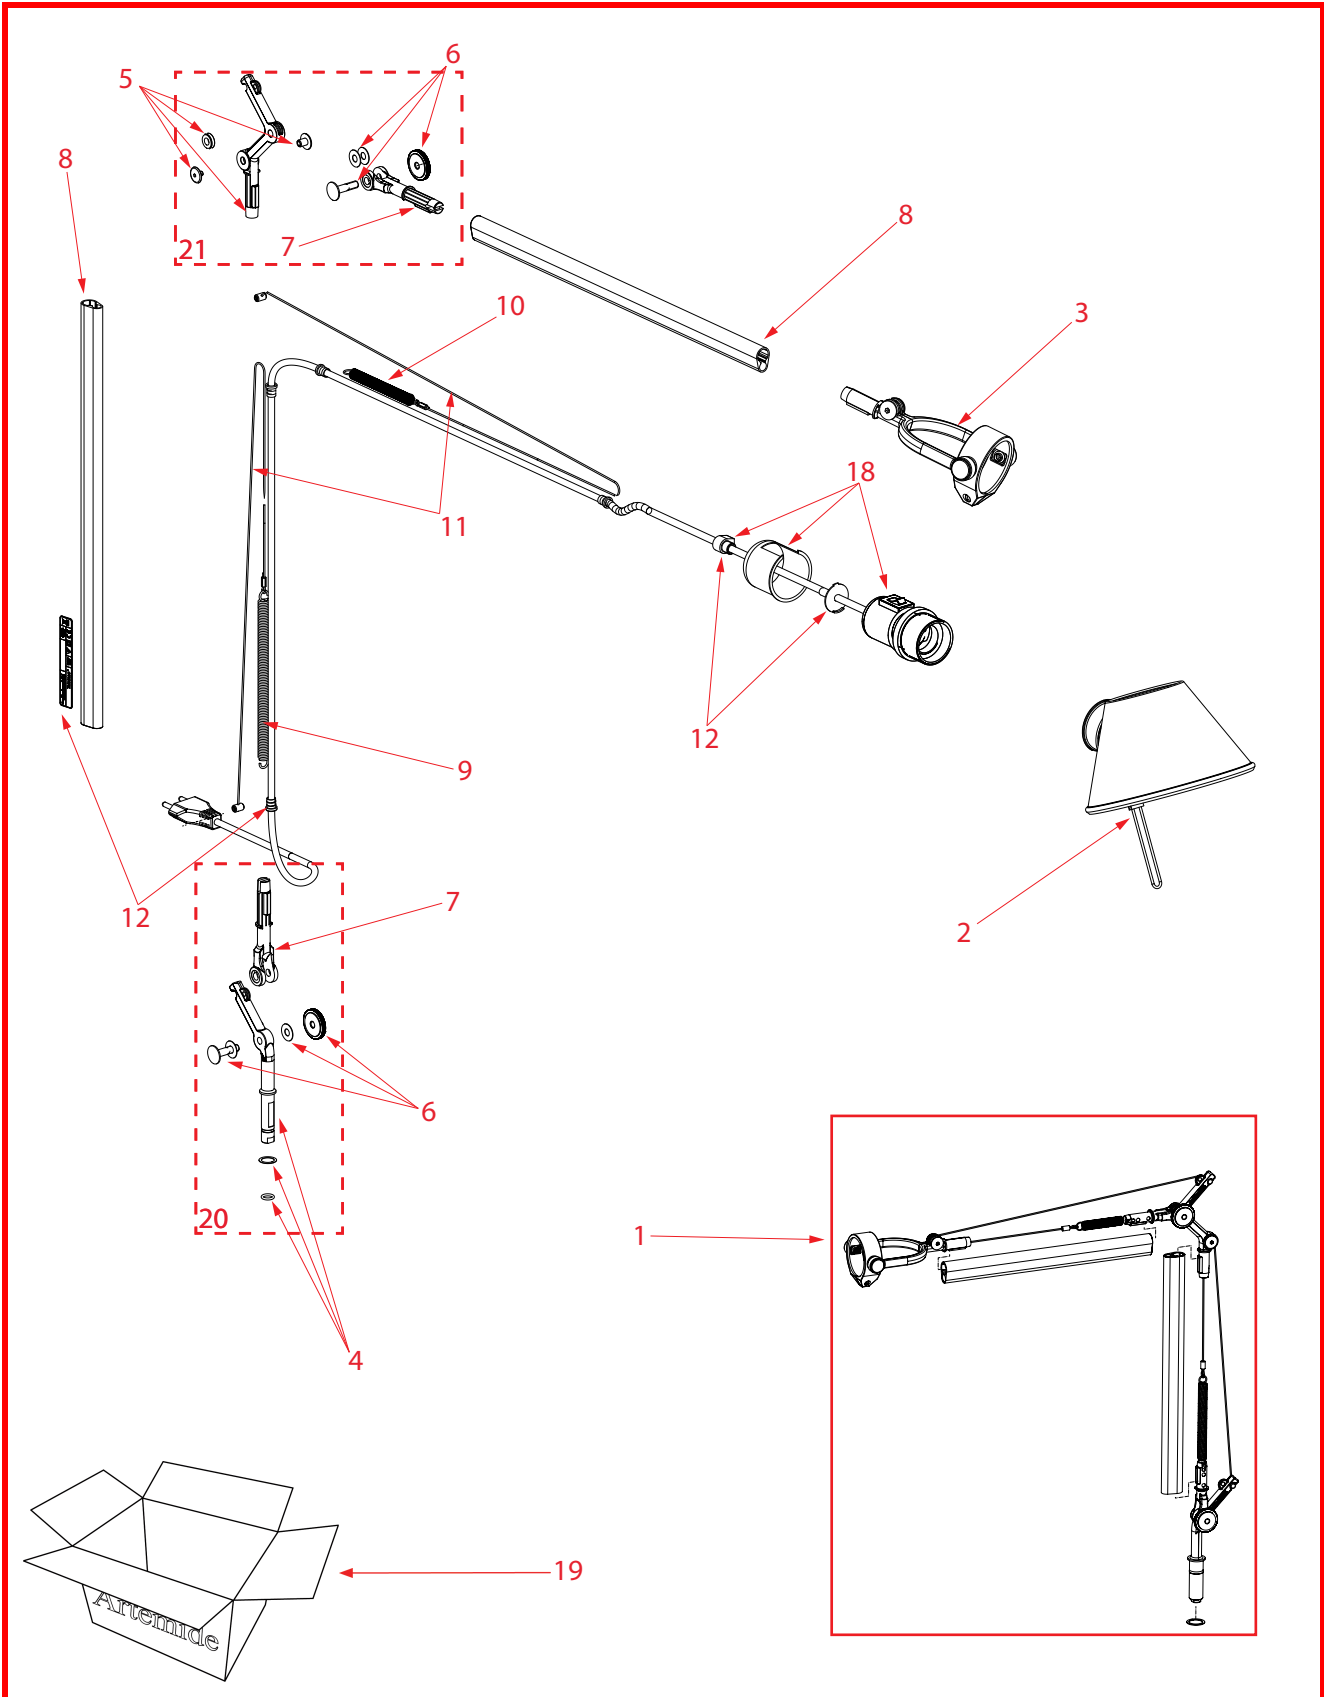

TOLOMEO

design : Michele De Lucchi, Giancarlo Fassina - 1987
codici : A001000 - A001004 - A001006 - A001007 - A001008

Revisione: Marzo 2013

TOLOMEO

design : Michele De Lucchi, Giancarlo Fassina - 1987
codici : A001000 - A001004 - A001006 - A001007 - A001008