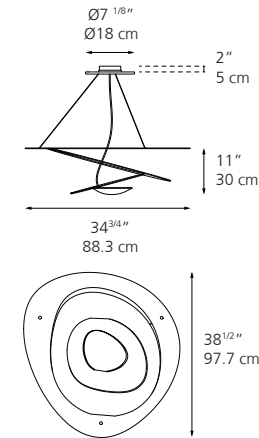

Pirce Suspension

Technical data

Standard length
 Min. 19^{3/4"} - Max. 84"
 Min. 50 cm - Max. 213.4 cm

Extended length
 Min. 19^{3/4"} - Max. 216"
 Min. 50 cm - Max. 548 cm

Standard length
 Min. 19^{3/4"} - Max. 84"
 Min. 50 cm - Max. 213.4 cm

Extended length
 Min. 19^{3/4"} - Max. 216"
 Min. 50 cm - Max. 548 cm

Standard length
 Min. 19^{3/4"} - Max. 84"
 Min. 50 cm - Max. 213.4 cm

Extended length
 Min. 19^{3/4"} - Max. 216"
 Min. 50 cm - Max. 548 cm