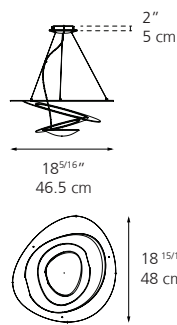

Pirce Suspension

Technical data

Standard length
 Min. 19^{3/4"} - Max. 84"
 Min. 50 cm - Max. 213.4 cm

Extended length
 Min. 19^{3/4"} - Max. 216"
 Min. 50 cm - Max. 548 cm

Standard length
 Min. 19^{3/4"} - Max. 84"
 Min. 50 cm - Max. 213.4 cm

Extended length
 Min. 19^{3/4"} - Max. 216"
 Min. 50 cm - Max. 548 cm

Standard length
 Min. 19^{3/4"} - Max. 84"
 Min. 50 cm - Max. 213.4 cm

Extended length
 Min. 19^{3/4"} - Max. 216"
 Min. 50 cm - Max. 548 cm