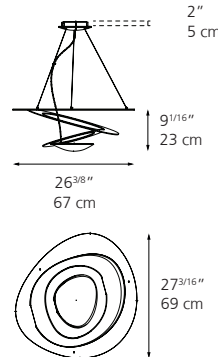

Pirce Suspension

Technical data

Standard length
 Min. 19^{3/4"} - Max. 84"
 Min. 50 cm - Max. 213.4 cm

Extended length
 Min. 19^{3/4"} - Max. 216"
 Min. 50 cm - Max. 548 cm

Standard length
 Min. 19^{3/4"} - Max. 84"
 Min. 50 cm - Max. 213.4 cm

Extended length
 Min. 19^{3/4"} - Max. 216"
 Min. 50 cm - Max. 548 cm

Standard length
 Min. 19^{3/4"} - Max. 84"
 Min. 50 cm - Max. 213.4 cm

Extended length
 Min. 19^{3/4"} - Max. 216"
 Min. 50 cm - Max. 548 cm