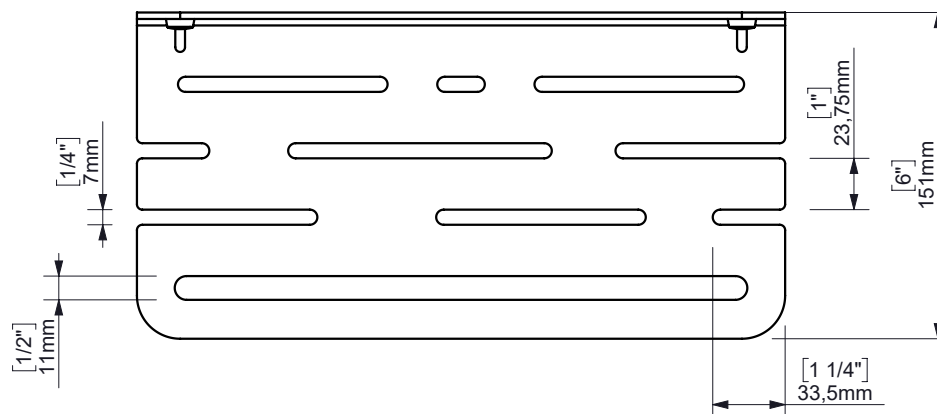

QUICK SHOWER SHELF / REPISA DUCHA

espec_942

Imágenes no a escala / Draw not to scale / Echelle non respectée

Peso / Weight / Poids :0,35Kg

Data / Datos / Données:

Normas / Regulations / Normes: UNE 67100: UNE-EN-ISO 9227:2012, EN-ISO 10289:2001