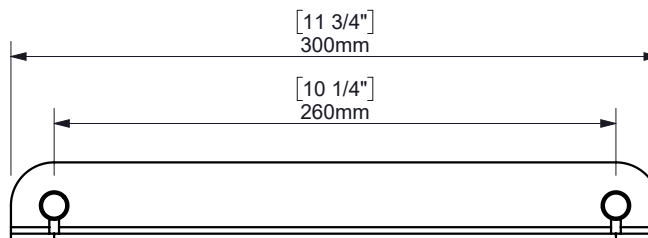

QUICK SHOWER SHELF / REPISA DUCHA

espec_942

Imágenes no a escala / Draw not to scale / Echelle non respectée

Peso / Weight / Poids :0,35Kg

Data / Datos / Données:

Normas / Regulations / Normes: UNE 67100: UNE-EN-ISO 9227:2012, EN-ISO 10289:2001