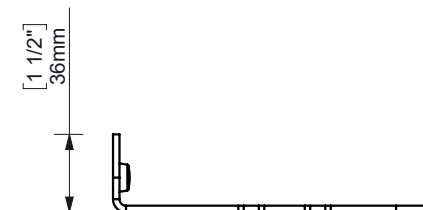

QUICK SHOWER SHELF / REPISA DUCHA

espec_942

Imágenes no a escala / Draw not to scale / Echelle non respectée

Peso / Weight / Poids :0,35Kg

Data / Datos / Données:

Normas / Regulations / Normes: UNE 67100: UNE-EN-ISO 9227:2012, EN-ISO 10289:2001