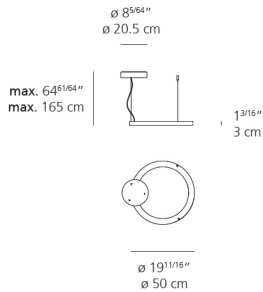

## Dimensions

## Luminaire weight

10.48 lbs / 4.75 kg