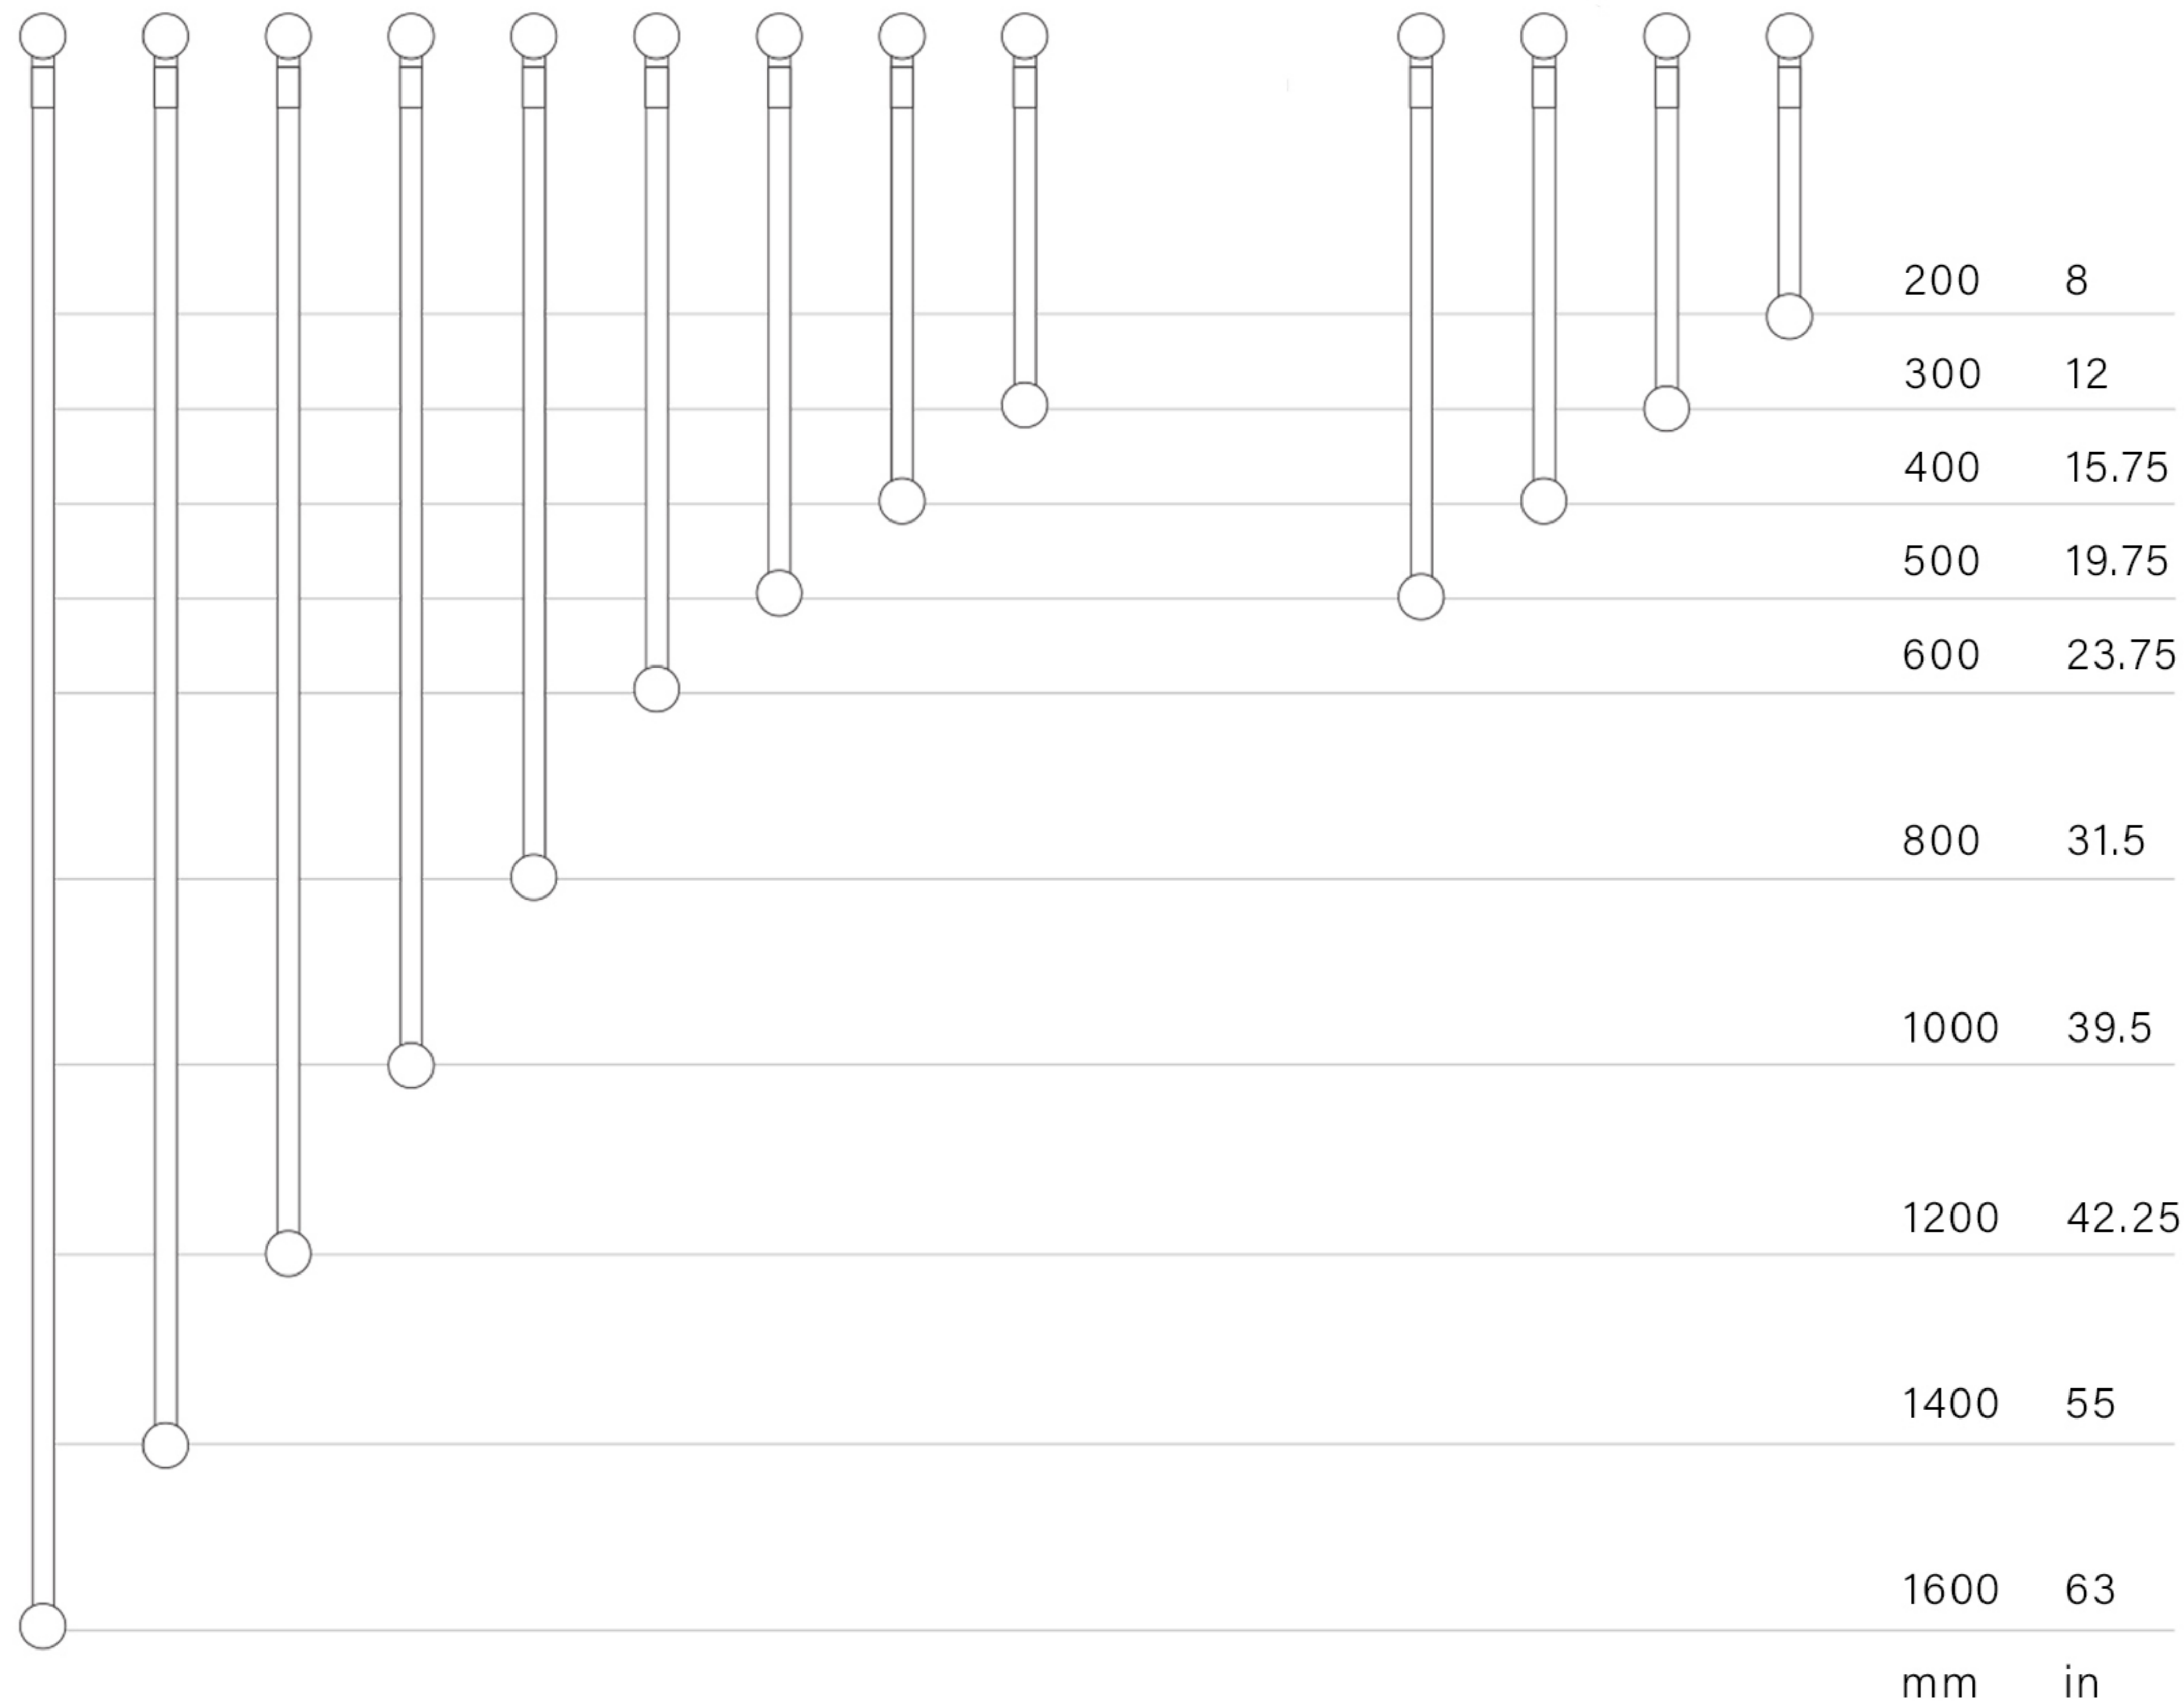

2 armlängen / armlengths

erster arm / first arm

zweiter arm / second arm

3 arm und halterung farben / arm and fixture colours

weiß / white
RAL 9010

grau / grey
RAL 7042

schwarz / black
RAL 9005

glatt matt pulverbeschichtet / smooth matte powder-coated

4 gelenkfarben / joint colours

vorderseite / front

messing / brass

alu / alu

weiß / white
RAL 9010

grau / grey
RAL 7042

schwarz / black
RAL 9005

standard stahl /
standard steel

farbe wie arme und halterung / colour like arms and fixture

5 leuchterschirm optionen / lampshade options

3307
fest / fixed

3307-1
drehbar / rotatable

3308
fest / fixed

3308-1
drehbar / rotatable

3309-1
drehbar / rotatable

6 leuchterschirm farben / lampshade colours

aluminium
massiv / solid

aluminium
eloxiert / elox

schwarz / black
emailliert / enamel

weiß / white
RAL 9010

grau / grey
RAL 7042

schwarz / black
RAL 9005

außenseitig glatt matt pulverbeschichtet /
exterior shade surface: smooth matte powder-coated