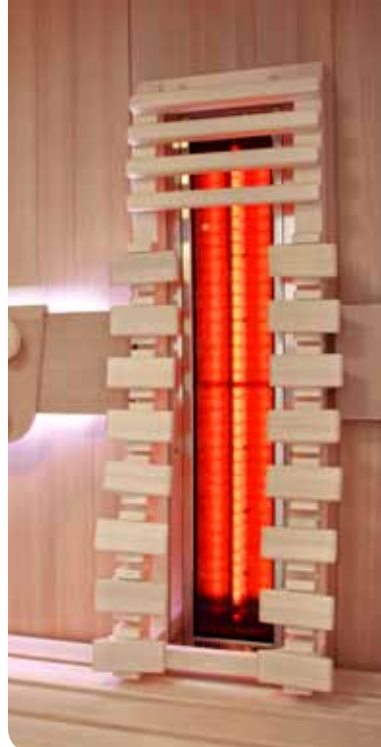

Sauna:

Wand- und Deckenaufbau

Echtholzelemente in Sandwichbauweise, Innen- und Außenwände sind aus kanadischem Hemlock

Verbindungen

Spezielle Verbindungsprofile zwischen Wand und Decke sowie eingelegte Quetschdichtungen garantieren eine perfekte Konstruktion und ein hohes Maß an Dichtigkeit.

Steuerung

Touch-Designsteuerung für finnische Sauna, Biosauna und Infrarot

Saunaofen

Saunaofen für finnische Sauna und Biosauna in hochwertiger Chromstahlausführung mit Holzreling

Biosauna

Durch eine spezielle Kräuterauflage am Saunaofen können offen ausgelegte Kräuter durchdampft und deren Wirkung optimal genutzt werden.

Infrarot

Vollspektrumstrahler, System Philips Vitae mit Keramikglasabdeckung und Edelstahlgehäuse, mit Grundtemperatursteuerung über den Saunaofen.

Farblicht

Flächenbündiges LED-Decken- und Rückenlehnenfarblicht mit Farbselektion, Dimmfunktion und Automatikbetrieb, Inkl. Funkfernbedienung