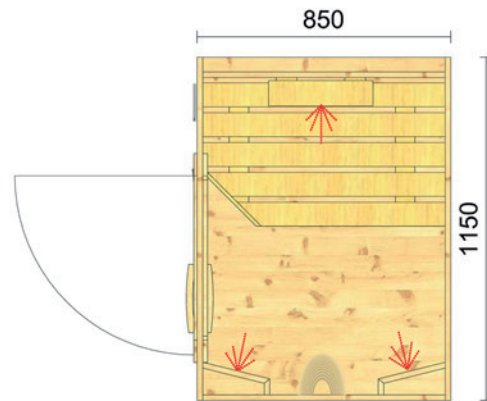

...für bärenstarke
Abwehrkräfte

Infrarotkabine Relax – 2 Personen

Breite 1200 mm x Tiefe 1200 mm x Höhe 2050 mm
5 Infrarotstrahler
Gesamtleistung: 2.050 Watt, 230 Volt

Infrarot-Designkabine Clear – 2 Personen

Breite 1300 mm x Tiefe 1300 mm x Höhe 2050 mm
4 Infrarotstrahler
Gesamtleistung: 2.500 Watt, 230 Volt

Infrarotkabine Classic – 1 Person

Breite 850 mm x Tiefe 1150 mm x Höhe 2050 mm
3 Infrarotstrahler
Gesamtleistung: 1.350 Watt, 230 Volt

Infrarotkabine Classic – 2 Personen

Breite 1200 mm x Tiefe 1150 mm x Höhe 2050 mm
5 Infrarotstrahler
Gesamtleistung: 2.050 Watt, 230 Volt

Infrarotkabine Classic – 3 Personen

Breite 1800 mm x Tiefe 1150 mm x Höhe 2050 mm
6 Infrarotstrahler
Gesamtleistung: 2.400 Watt, 230 Volt