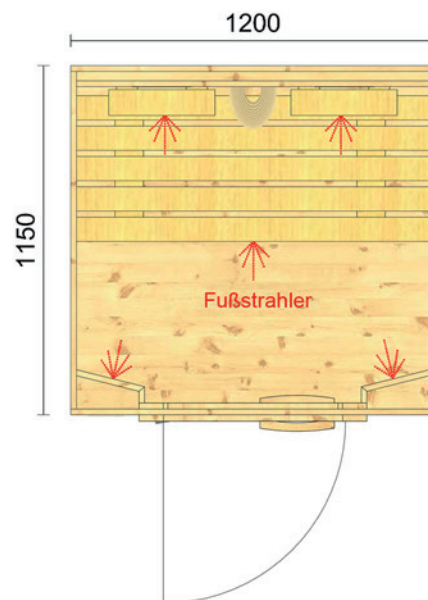

...für bärenstarke
Abwehrkräfte

Infrarotkabine Relax – 2 Personen

Breite 1200 mm x Tiefe 1200 mm x Höhe 2050 mm
5 Infrarotstrahler
Gesamtleistung: 2.050 Watt, 230 Volt

Infrarot-Designkabine Clear – 2 Personen

Breite 1300 mm x Tiefe 1300 mm x Höhe 2050 mm
4 Infrarotstrahler
Gesamtleistung: 2.500 Watt, 230 Volt

Infrarotkabine Classic – 1 Person

Breite 850 mm x Tiefe 1150 mm x Höhe 2050 mm
3 Infrarotstrahler
Gesamtleistung: 1.350 Watt, 230 Volt

Infrarotkabine Classic – 2 Personen

Breite 1200 mm x Tiefe 1150 mm x Höhe 2050 mm
5 Infrarotstrahler
Gesamtleistung: 2.050 Watt, 230 Volt

Infrarotkabine Classic – 3 Personen

Breite 1800 mm x Tiefe 1150 mm x Höhe 2050 mm
6 Infrarotstrahler
Gesamtleistung: 2.400 Watt, 230 Volt