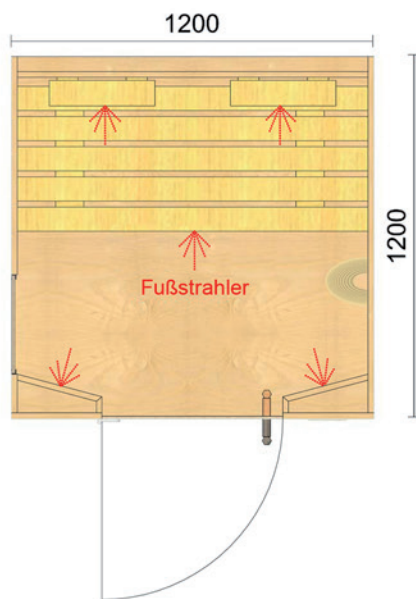

...für bärenstarke
Abwehrkräfte

Infrarotkabine Relax – 2 Personen

Breite 1200 mm x Tiefe 1200 mm x Höhe 2050 mm
5 Infrarotstrahler
Gesamtleistung: 2.050 Watt, 230 Volt

Infrarot-Designkabine Clear – 2 Personen

Breite 1300 mm x Tiefe 1300 mm x Höhe 2050 mm
4 Infrarotstrahler
Gesamtleistung: 2.500 Watt, 230 Volt

Infrarotkabine Classic – 1 Person

Breite 850 mm x Tiefe 1150 mm x Höhe 2050 mm
3 Infrarotstrahler
Gesamtleistung: 1.350 Watt, 230 Volt

Infrarotkabine Classic – 2 Personen

Breite 1200 mm x Tiefe 1150 mm x Höhe 2050 mm
5 Infrarotstrahler
Gesamtleistung: 2.050 Watt, 230 Volt

Infrarotkabine Classic – 3 Personen

Breite 1800 mm x Tiefe 1150 mm x Höhe 2050 mm
6 Infrarotstrahler
Gesamtleistung: 2.400 Watt, 230 Volt