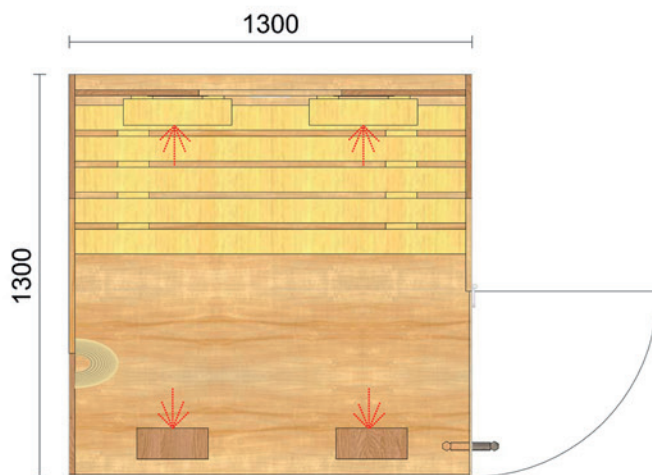

...für bärenstarke
Abwehrkräfte

Infrarotkabine Relax – 2 Personen

Breite 1200 mm x Tiefe 1200 mm x Höhe 2050 mm
5 Infrarotstrahler
Gesamtleistung: 2.050 Watt, 230 Volt

Infrarot-Designkabine Clear – 2 Personen

Breite 1300 mm x Tiefe 1300 mm x Höhe 2050 mm
4 Infrarotstrahler
Gesamtleistung: 2.500 Watt, 230 Volt

Infrarotkabine Classic – 1 Person

Breite 850 mm x Tiefe 1150 mm x Höhe 2050 mm
3 Infrarotstrahler
Gesamtleistung: 1.350 Watt, 230 Volt

Infrarotkabine Classic – 2 Personen

Breite 1200 mm x Tiefe 1150 mm x Höhe 2050 mm
5 Infrarotstrahler
Gesamtleistung: 2.050 Watt, 230 Volt

Infrarotkabine Classic – 3 Personen

Breite 1800 mm x Tiefe 1150 mm x Höhe 2050 mm
6 Infrarotstrahler
Gesamtleistung: 2.400 Watt, 230 Volt