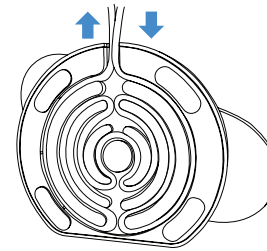

2. Run the cable underneath the stand for cable management.