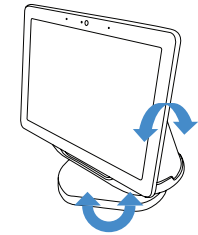

4. Adjust to your preferred viewing angle.