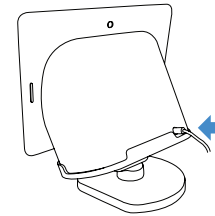

3. Connect the power cable to your device.

Page 3