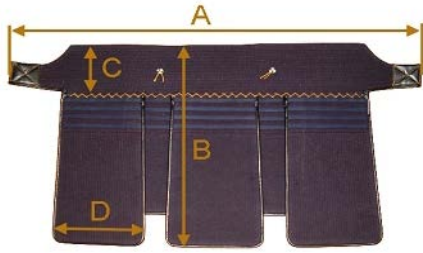

B500 KENDO ARMOR SIZE CHART

➤ MEN:

	L	W
S	22 CM	15 CM
M	24 CM	17 CM
L	24 CM	17 CM
XL	25CM	18 CM

➤ MEN (INSIDE):

	L
S	21 CM
M	22 CM
L	24 CM
XL	25 CM

➤ **KOTE (INSIDE):**

	L	W
S	15 CM	8 CM
M	16 CM	10 CM
L	18 CM	10 CM
XL	19 CM	11 CM

➤ **DOU:**

	A	B	C	D
S	31 CM	35CM	22CM	32CM
M	33CM	37CM	24CM	34CM
L	34 CM	37 CM	24 CM	34 CM
XL	35 CM	38 CM	25 CM	36 CM

➤ TARE:

	A	B	C	D
S	71 CM	34 CM	8 CM	14 CM
M	75 CM	39 CM	10 CM	16 CM
L	75 CM	39 CM	10 CM	16 CM
XL	85 CM	41 CM	10 CM	19 CM