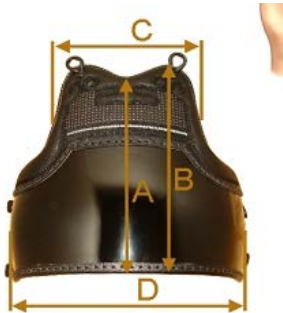

B500 KENDO ARMOR SIZE CHART

➤ MEN:

	L	W
S	22 CM	15 CM
M	24 CM	17 CM
L	24 CM	17 CM
XL	25CM	18 CM

➤ MEN (INSIDE):

	L
S	21 CM
M	22 CM
L	24 CM
XL	25 CM

➤ **KOTE (INSIDE):**

	L	W
S	15 CM	8 CM
M	16 CM	10 CM
L	18 CM	10 CM
XL	19 CM	11 CM

➤ **DOU:**

	A	B	C	D
S	31 CM	35CM	22CM	32CM
M	33CM	37CM	24CM	34CM
L	34 CM	37 CM	24 CM	34 CM
XL	35 CM	38 CM	25 CM	36 CM

➤ TARE:

	A	B	C	D
S	71 CM	34 CM	8 CM	14 CM
M	75 CM	39 CM	10 CM	16 CM
L	75 CM	39 CM	10 CM	16 CM
XL	85 CM	41 CM	10 CM	19 CM