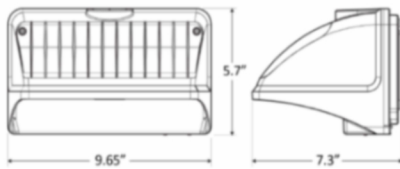

Cut-Off Wall Pack

A.

9.65" (W) x 5.75" (H) x 7.3" (D)

B.

11.8" (W) x 7" (H) x 8.75" (D)

Wattage

11W / 20W / 21W / 32W
40W / 42W / 60W / 80W

Voltage Input