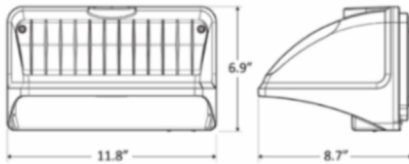

Cut-Off Wall Pack

A.

9.65" (W) x 5.75" (H) x 7.3" (D)

B.

11.8" (W) x 7" (H) x 8.75" (D)

Wattage

11W / 20W / 21W / 32W
40W / 42W / 60W / 80W

Voltage Input