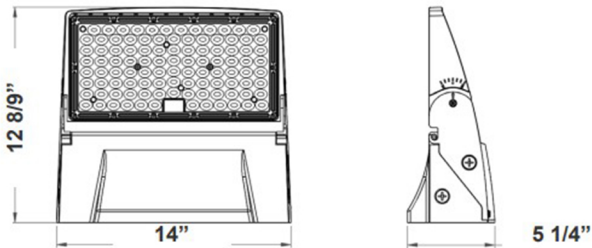

Adjustable Up or Down Wall Pack

14" (W) x 12 8/9" (H) x 5 1/4" (D)

Wattage

90W / 105W / 120W

Voltage Input

120-277V AC 60Hz

Efficacy

140 LPW