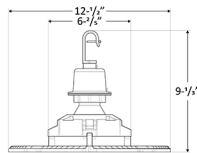

Adjustable Economy High Bay Lamp & Socket

A.

8 1/4" (H) X 8 1/2" (D)

B.

9 1/3" (H) X 12 1/2" (D)

Wattage

100W / 150W

Voltage Input