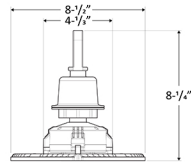

Adjustable Economy High Bay Lamp & Socket

A.

8 1/4" (H) X 8 1/2" (D)

B.

9 1/3" (H) X 12 1/2" (D)

Wattage

100W / 150W

Voltage Input