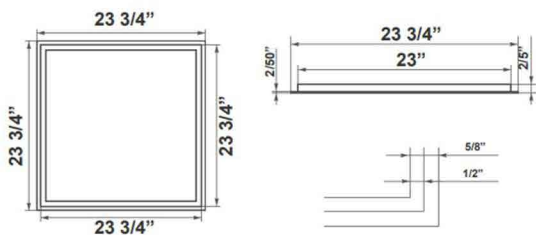

T-Bar Grid Light (Frame Light) Remote Driver

A.

23 3/4" (H) x 23 3/4" (W) x 5/8" (D)

B.

47 3/4" (H) x 23 3/4" (W) x 5/8" (D)

Wattage

27W / 35W / 40W / 45W / 54W

Voltage Input