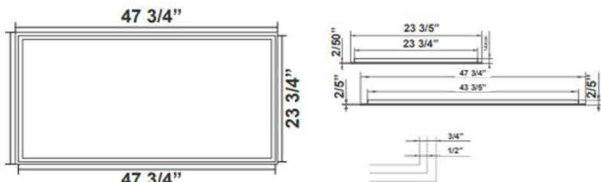

T-Bar Grid Light (Frame Light) Remote Driver

A.

23 3/4" (H) x 23 3/4" (W) x 5/8" (D)

B.

47 3/4" (H) x 23 3/4" (W) x 5/8" (D)

Wattage

27W / 35W / 40W / 45W / 54W

Voltage Input