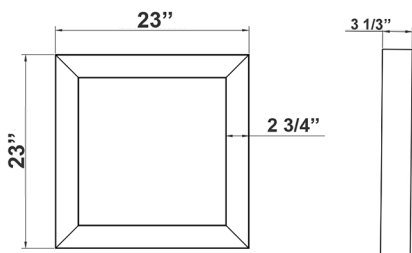

2.75-Inch SCX 2x2 / 2x4 Linear Lights

23"(H) x 23"(W) x 3 1/3"(D)

23"(H) x 47"(W) x 3 1/3"(D)

Wattage

40W / 60W / 80W / 90W / 120W

Voltage Input

120-277V AC
50/60Hz

Efficacy