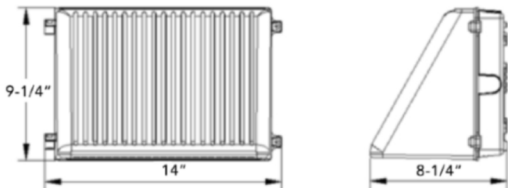

LED Cutoff Wall Pack

A.

14" (W) x 9 1/4" (H) x 8 1/4" (D)

Wattage

30W / 40W / 50W / 60W / 80W

Voltage Input

120-277VAC 60Hz

Efficacy