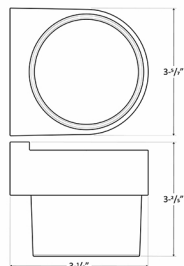

12-Volt LED Mini Wall Sconce

A.

5 1/4"(W) x 2 2/3"(H)

B.

3 1/8"(W) x 3 2/5"(H) x 3 5/7"(D)

C.

3 5/7"(W) x 4 1/8"(H) x 5 1/5"(D)

Wattage

3W / 6W

Voltage Input

12V AC

Efficacy

66.7 LPW

Finish

Back Plate: Die-Cast Aluminum with Mounting/Gasket
Oil-Rubbed Bronze

Beam Angles