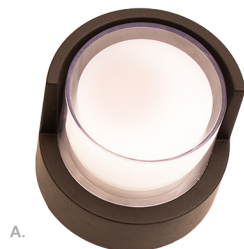

12-Volt LED Mini Wall Sconce

A.

5 1/4"(W) x 2 2/3"(H)

B.

3 1/8"(W) x 3 2/5"(H) x 3 5/7"(D)

C.

3 5/7"(W) x 4 1/8"(H) x 5 1/5"(D)

Wattage

3W / 6W

Voltage Input

12V AC

Efficacy

66.7 LPW

Finish

Back Plate: Die-Cast Aluminum with Mounting/Gasket
Oil-Rubbed Bronze

Beam Angles