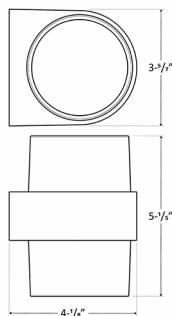

12-Volt LED Mini Wall Sconce

A.

5 1/4"(W) x 2 2/3"(H)

B.

3 1/8"(W) x 3 2/5"(H) x 3 5/7"(D)

C.

3 5/7"(W) x 4 1/8"(H) x 5 1/5"(D)

Wattage

3W / 6W

Voltage Input

12V AC

Efficacy

66.7 LPW

Finish

Back Plate: Die-Cast Aluminum with Mounting/Gasket
Oil-Rubbed Bronze

Beam Angles