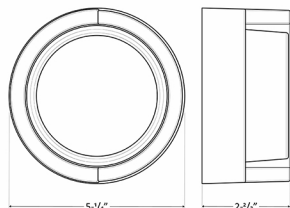

12-Volt LED Mini Wall Sconce

A.

5 1/4"(W) x 2 2/3"(H)

B.

3 1/8"(W) x 3 2/5"(H) x 3 5/7"(D)

C.

3 5/7"(W) x 4 1/8"(H) x 5 1/5"(D)

Wattage

3W / 6W

Voltage Input

12V AC

Efficacy

66.7 LPW

Finish

Back Plate: Die-Cast Aluminum with Mounting/Gasket
Oil-Rubbed Bronze

Beam Angles