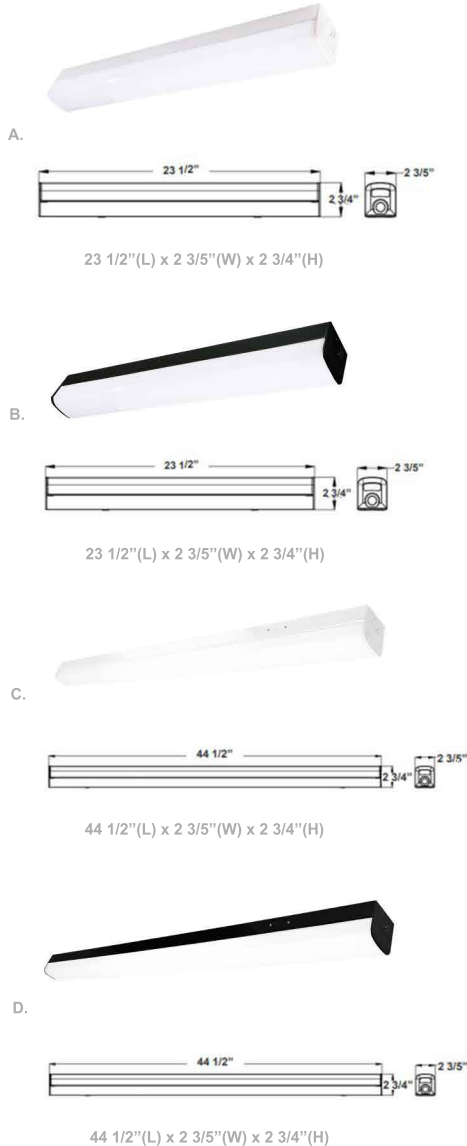

# LED Perforated Wall Lights

## Wattage

15W / 17W / 20W / 24W / 25W / 27W / 29W / 30W  
34W / 39W / 46W / 55W / 65W / 75W / 85W