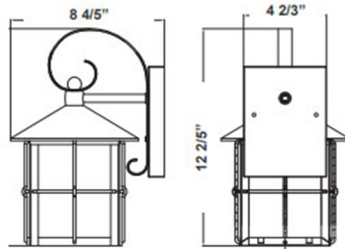

# LED Outdoor Wall Lanterns

A.

8 4/5" (W) x 12 2/5" (H) x 4 2/3" (D)

B.

10 1/3" (W) x 10 3/5" (H) x 8.3/4" (D)

C.

10 1/3" (W) x 11" (H) x 8.3/4" (D)