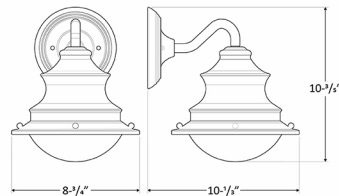

# LED Outdoor Wall Lanterns

A.

8 4/5" (W) x 12 2/5" (H) x 4 2/3" (D)

B.

10 1/3" (W) x 10 3/5" (H) x 8.3/4" (D)

C.

10 1/3" (W) x 11" (H) x 8.3/4" (D)