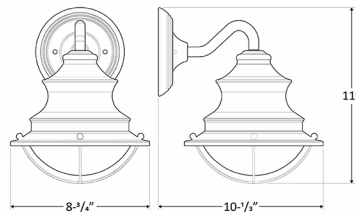

# LED Outdoor Wall Lanterns

A.

8 4/5" (W) x 12 2/5" (H) x 4 2/3" (D)

B.

10 1/3" (W) x 10 3/5" (H) x 8.3/4" (D)

C.

10 1/3" (W) x 11" (H) x 8.3/4" (D)