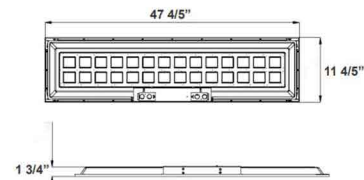

LED Backlit Panel Light

A.

23 4/5" (L) x 23 4/5" (H) x 1 3/4" (D)

B.

47.8" (L) x 23 4/5" (H) x 1 3/4" (D)

C.

47 4/5" (L) x 11 4/5" (H) x 1 3/4" (D)

Wattage