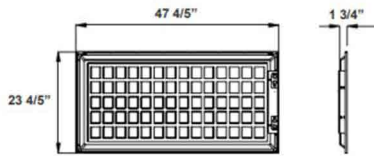

LED Backlit Panel Light

A.

23 4/5" (L) x 23 4/5" (H) x 1 3/4" (D)

B.

47.8" (L) x 23 4/5" (H) x 1 3/4" (D)

C.

47 4/5" (L) x 11 4/5" (H) x 1 3/4" (D)

Wattage