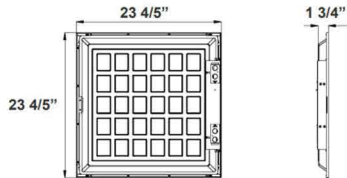

LED Backlit Panel Light

A.

23 4/5" (L) x 23 4/5" (H) x 1 3/4" (D)

B.

47.8" (L) x 23 4/5" (H) x 1 3/4" (D)

C.

47 4/5" (L) x 11 4/5" (H) x 1 3/4" (D)

Wattage