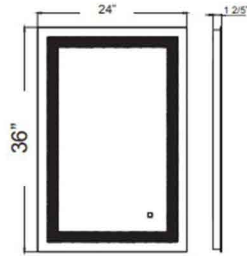

LED Mirrors and Cabinet

36"(H) x 24"(W) x 1 2/5"(H)

28"(H) x 20"(W) x 1 2/5"(H)

40"(H) x 28"(W) x 1 1/3"(H)

32"(H) x 24"(W) x 5"(H)

Wattage

31W / 35W / 44W / 48W

Voltage Input