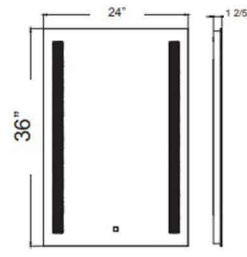

LED Mirrors and Cabinet

36"(H) x 24"(W) x 1 2/5"(H)

28"(H) x 20"(W) x 1 2/5"(H)

40"(H) x 28"(W) x 1 1/3"(H)

32"(H) x 24"(W) x 5"(H)

Wattage

31W / 35W / 44W / 48W

Voltage Input