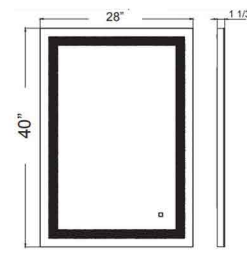

LED Mirrors and Cabinet

36"(H) x 24"(W) x 1 2/5"(H)

28"(H) x 20"(W) x 1 2/5"(H)

40"(H) x 28"(W) x 1 1/3"(H)

32"(H) x 24"(W) x 5"(H)

Wattage

31W / 35W / 44W / 48W

Voltage Input