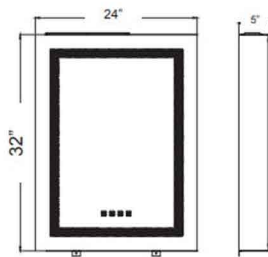

LED Mirrors and Cabinet

36"(H) x 24"(W) x 1 2/5"(H)

28"(H) x 20"(W) x 1 2/5"(H)

40"(H) x 28"(W) x 1 1/3"(H)

32"(H) x 24"(W) x 5"(H)

Wattage

31W / 35W / 44W / 48W

Voltage Input