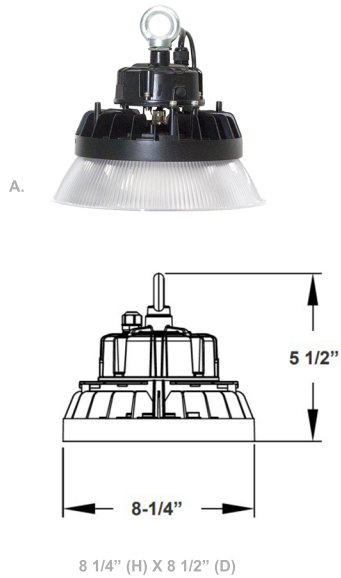

## Wattage

50W