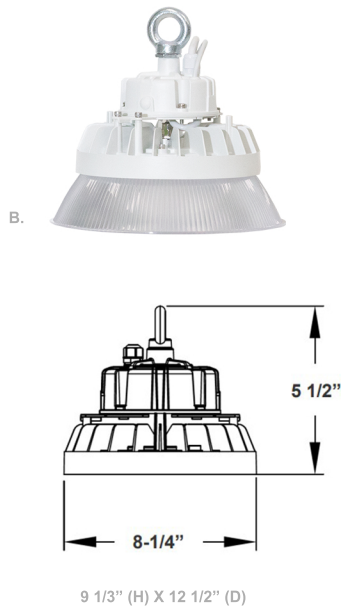

## Wattage

50W