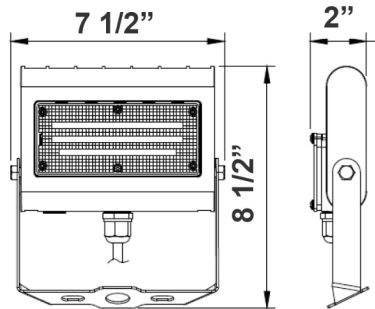

Small Flood Lights with U Bracket

A.

5 7/8"(H) x 5"(W) x 1 3/4"(D)

B.

8 1/2"(H) x 7 1/2"(W) x 2"(D)

C.

9 3/4"(H) x 9 3/8"(W) x 2 7/8"(D)

Wattage