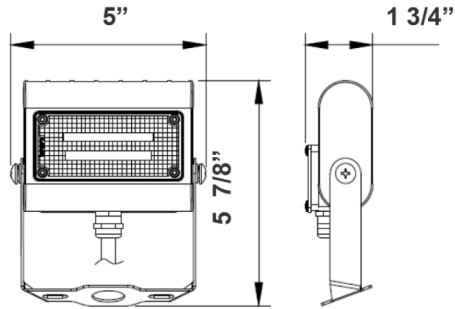

Small Flood Lights with U Bracket

A.

5 7/8"(H) x 5"(W) x 1 3/4"(D)

B.

8 1/2"(H) x 7 1/2"(W) x 2"(D)

C.

9 3/4"(H) x 9 3/8"(W) x 2 7/8"(D)

Wattage