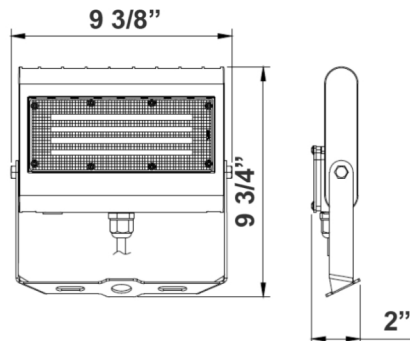

Small Flood Lights with U Bracket

A.

5 7/8"(H) x 5"(W) x 1 3/4"(D)

B.

8 1/2"(H) x 7 1/2"(W) x 2"(D)

C.

9 3/4"(H) x 9 3/8"(W) x 2 7/8"(D)

Wattage