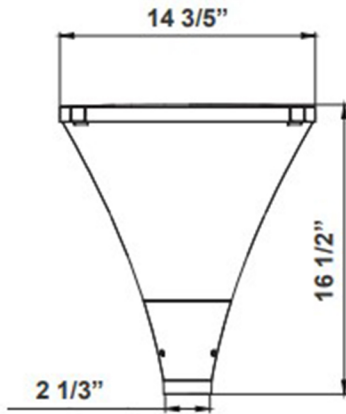

# 7" Modern Lucite Post Top

A.

14 3/5"(W) x 16 1/2"(H)  
Inside Diameter: 2-1/3"