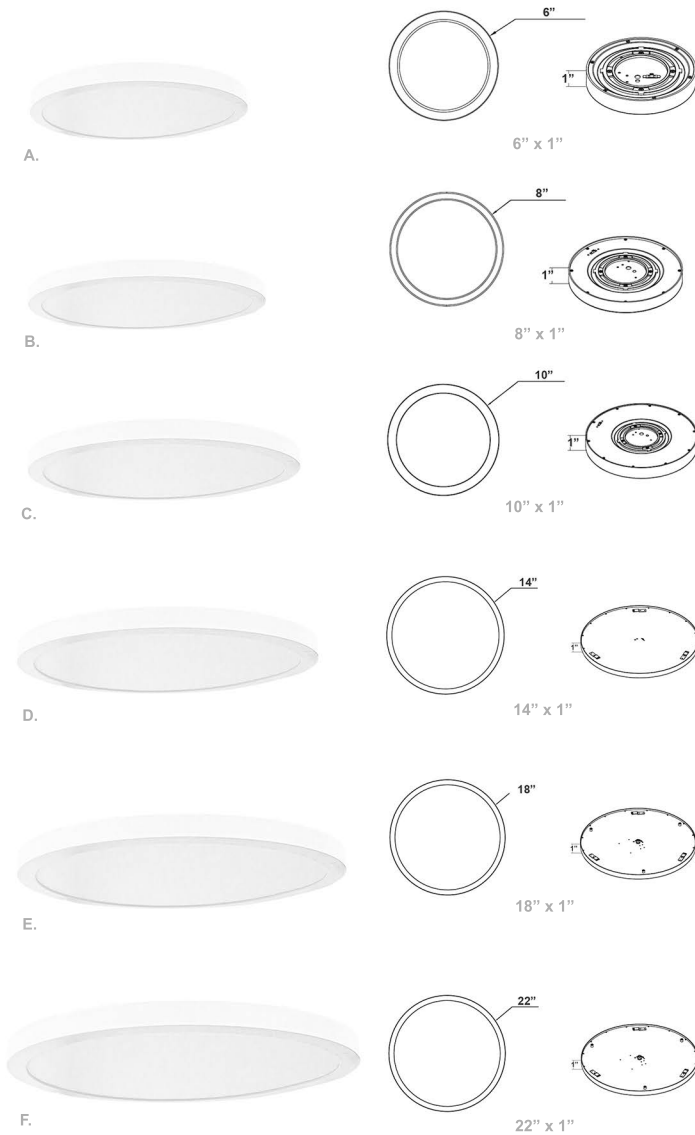

# Decorative Flush Mount Surface Fixtures

### Wattage

11W / 14W / 15W / 17W / 26W / 30W / 45W