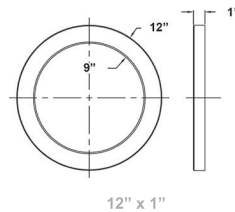

Decorative Flush Mount Series

A.

B.

C.

D.

E.

Wattage

9W / 14W / 17W / 21W