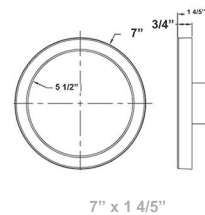

Decorative Flush Mount Series

A.

B.

C.

D.

E.

Wattage

9W / 14W / 17W / 21W