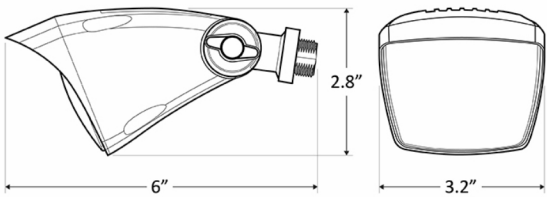

Weatherproof LED Square Flood Heads

A.

6"(L) x 2 4/5"(H) x 3 1/5"(W)

B.

6"(L) x 2 4/5"(H) x 3 1/5"(W)

Wattage

10W

Voltage Input