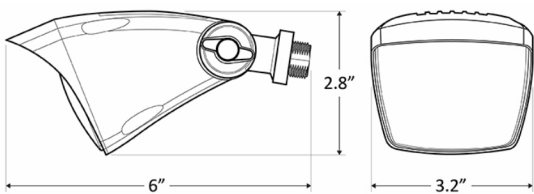

Weatherproof LED Square Flood Heads

A.

6"(L) x 2 4/5"(H) x 3 1/5"(W)

B.

6"(L) x 2 4/5"(H) x 3 1/5"(W)

Wattage

10W

Voltage Input