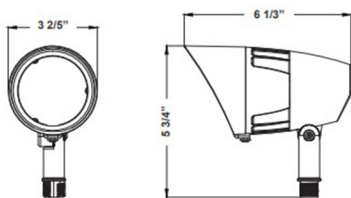

# Small X-Gen Bullet Flood Lights

A.

5 3/4" (H) x 6 1/3" (W) x 3 2/5" (D)

B.

5 3/4" (H) x 6 1/3" (W) x 3 2/5" (D)