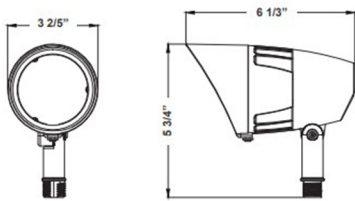

# Small X-Gen Bullet Flood Lights

A.

5 3/4" (H) x 6 1/3" (W) x 3 2/5" (D)

B.

5 3/4" (H) x 6 1/3" (W) x 3 2/5" (D)