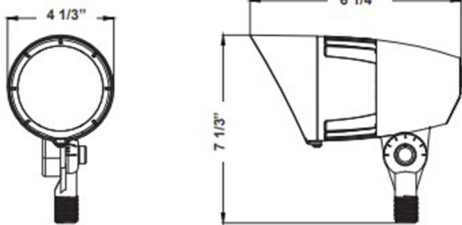

# Medium X-Gen Bullet Flood Lights

A.

7 1/3"(H) x 6 1/4"(W) x 4 1/3"(D)

B.

7 1/3"(H) x 6 1/4"(W) x 4 1/3"(D)