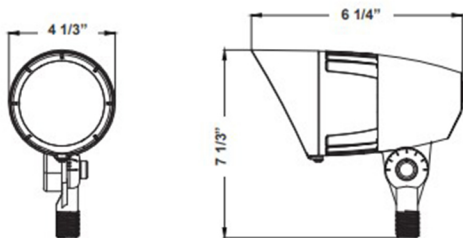

# Medium X-Gen Bullet Flood Lights

A.

7 1/3"(H) x 6 1/4"(W) x 4 1/3"(D)

B.

7 1/3"(H) x 6 1/4"(W) x 4 1/3"(D)