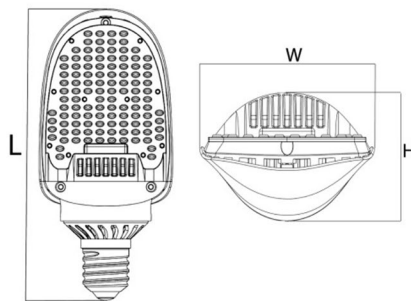

Adjustable LED 180 Degree Flat HID Retrofit Lamp

A.

9.6"(L) x 4.5"(W) x 3.2"(H)

B.

11.7"(L) x 5.5"(W) x 3.4"(H)

Wattage

54W / 63W / 75W / 95W / 115W

Voltage Input

100-277V AC / 50~60 Hz

Efficacy

120-150 LM/W

Finish

Magnesium Alloy, AL, PC. Housing
Black Finish

Beam Angles

90° x 150°

Color Temperatures