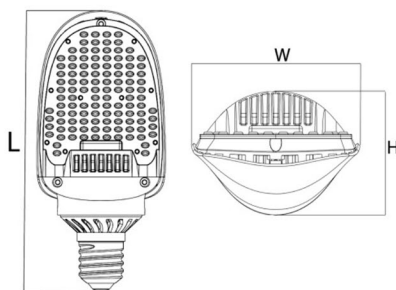

Adjustable LED 180 Degree Flat HID Retrofit Lamp

A.

9.6"(L) x 4.5"(W) x 3.2"(H)

B.

11.7"(L) x 5.5"(W) x 3.4"(H)

Wattage

54W / 63W / 75W / 95W / 115W

Voltage Input

100-277V AC / 50~60 Hz

Efficacy

120-150 LM/W

Finish

Magnesium Alloy, AL, PC. Housing
Black Finish

Beam Angles

90° x 150°

Color Temperatures