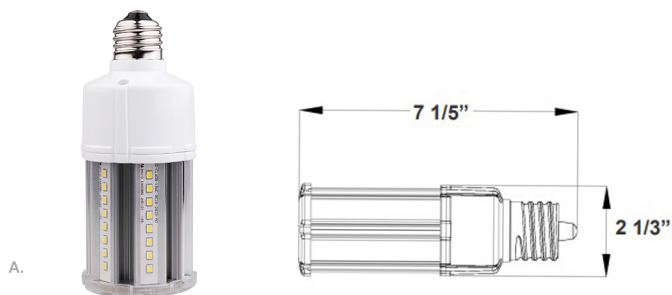

Adjustable High-Lumen LED Corn Lamp

7 1/5"(H) x 2 1/3"(W)

9 5/6"(H) x 3 1/3"(W)

11 1/6"(H) x 5 1/5"(W)

Catalog No.	Fig.
CL-EHL-12-27W-MCTP-E26	A.
CL-EHL-36-54W-MCTP-E39	B.
CL-EHL-80-120W-MCTP-E39	C.

Wattage

12W / 18W / 27W / 36W / 45W / 54W
80W / 100W / 120W

Voltage Input

120-277V AC / 50~60 Hz

Efficacy

125-155 LPW

Finish

PC + Aluminum Housing

Beam Angles