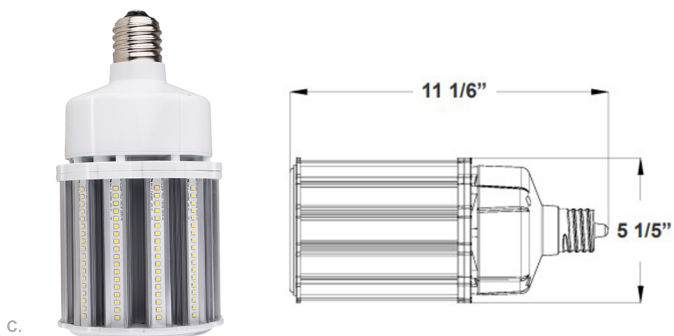

Adjustable High-Lumen LED Corn Lamp

7 1/5"(H) x 2 1/3"(W)

9 5/6"(H) x 3 1/3"(W)

11 1/6"(H) x 5 1/5"(W)

Catalog No.	Fig.
CL-EHL-12-27W-MCTP-E26	A.
CL-EHL-36-54W-MCTP-E39	B.
CL-EHL-80-120W-MCTP-E39	C.

Wattage

12W / 18W / 27W / 36W / 45W / 54W
80W / 100W / 120W

Voltage Input

120-277V AC / 50~60 Hz

Efficacy

125-155 LPW

Finish

PC + Aluminum Housing

Beam Angles