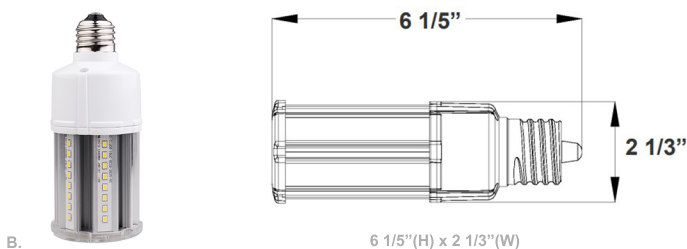

High-Lumen LED Corn Lamp

Catalog No.	Fig.	Catalog No.	Fig.
CL-EHL-12W-30K-E26	A.	CL-EHL-27W-50K-E26	C.
CL-EHL-12W-50K-E26	A.	CL-EHL-36W-30K-E26	D.
CL-EHL-18W-30K-E26	B.	CL-EHL-36W-50K-E26	D.
CL-EHL-18W-50K-E26	B.	CL-EHL-36W-30K-E39	D.
CL-EHL-27W-30K-E26	C.	CL-EHL-36W-50K-E39	D.

Wattage

12W / 18W / 27W / 36W

Voltage Input

120-277V AC / 50~60 Hz

Efficacy

125-155 LPW

Finish

PC + Aluminum Housing