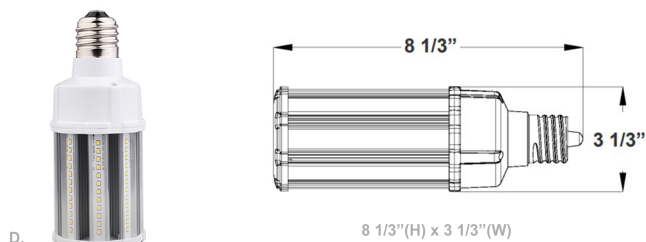

High-Lumen LED Corn Lamp

Catalog No.	Fig.	Catalog No.	Fig.
CL-EHL-12W-30K-E26	A.	CL-EHL-27W-50K-E26	C.
CL-EHL-12W-50K-E26	A.	CL-EHL-36W-30K-E26	D.
CL-EHL-18W-30K-E26	B.	CL-EHL-36W-50K-E26	D.
CL-EHL-18W-50K-E26	B.	CL-EHL-36W-30K-E39	D.
CL-EHL-27W-30K-E26	C.	CL-EHL-36W-50K-E39	D.

Wattage

12W / 18W / 27W / 36W

Voltage Input

120-277V AC / 50~60 Hz

Efficacy

125-155 LPW

Finish

PC + Aluminum Housing