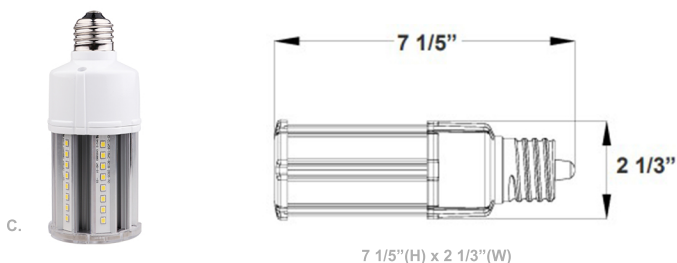

High-Lumen LED Corn Lamp

Catalog No.	Fig.	Catalog No.	Fig.
CL-EHL-12W-30K-E26	A.	CL-EHL-27W-50K-E26	C.
CL-EHL-12W-50K-E26	A.	CL-EHL-36W-30K-E26	D.
CL-EHL-18W-30K-E26	B.	CL-EHL-36W-50K-E26	D.
CL-EHL-18W-50K-E26	B.	CL-EHL-36W-30K-E39	D.
CL-EHL-27W-30K-E26	C.	CL-EHL-36W-50K-E39	D.

Wattage

12W / 18W / 27W / 36W

Voltage Input

120-277V AC / 50~60 Hz

Efficacy

125-155 LPW

Finish

PC + Aluminum Housing