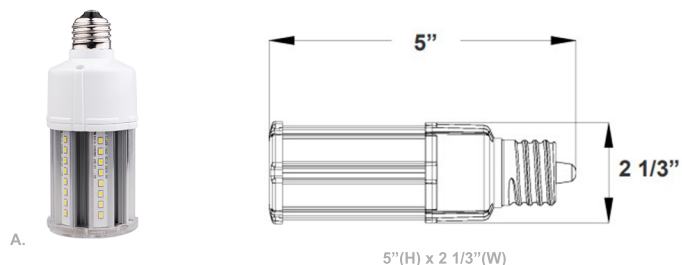

High-Lumen LED Corn Lamp

Catalog No.	Fig.	Catalog No.	Fig.
CL-EHL-12W-30K-E26	A.	CL-EHL-27W-50K-E26	C.
CL-EHL-12W-50K-E26	A.	CL-EHL-36W-30K-E26	D.
CL-EHL-18W-30K-E26	B.	CL-EHL-36W-50K-E26	D.
CL-EHL-18W-50K-E26	B.	CL-EHL-36W-30K-E39	D.
CL-EHL-27W-30K-E26	C.	CL-EHL-36W-50K-E39	D.

Wattage

12W / 18W / 27W / 36W

Voltage Input

120-277V AC / 50~60 Hz

Efficacy

125-155 LPW

Finish

PC + Aluminum Housing