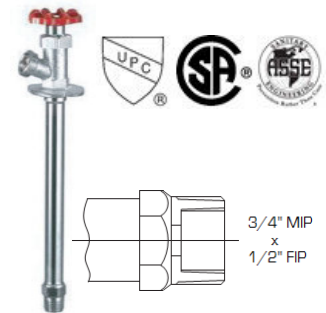

3420-1104	3/4" MIP x 1/2" FIP x 4"	Chrome
3420-1106	3/4" MIP x 1/2" FIP x 6"	Chrome
3420-1108	3/4" MIP x 1/2" FIP x 8"	Chrome
3420-1110	3/4" MIP x 1/2" FIP x 10"	Chrome
3420-1112	3/4" MIP x 1/2" FIP x 12"	Chrome
3420-1114	3/4" MIP x 1/2" FIP x 14"	Chrome