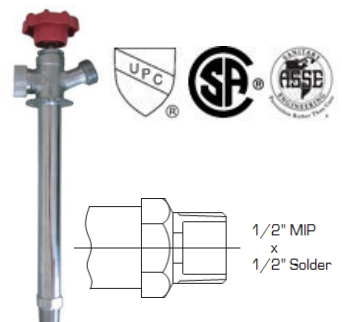

Anti-Siphone Frost Free Sillcocks - 3/4" Hose Thread Outlet - Multi Turn

3420-2004	1/2" MIP x 1/2" Solder x 4"	Chrome
3420-2006	1/2" MIP x 1/2" Solder x 6"	Chrome
3420-2008	1/2" MIP x 1/2" Solder x 8"	Chrome
3420-2010	1/2" MIP x 1/2" Solder x 10"	Chrome
3420-2012	1/2" MIP x 1/2" Solder x 12"	Chrome
3420-2014	1/2" MIP x 1/2" Solder x 14"	Chrome