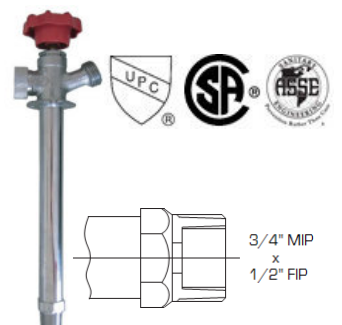

3420-2104	3/4" MIP x 1/2" FIP x 4"	Chrome
3420-2106	3/4" MIP x 1/2" FIP x 6"	Chrome
3420-2108	3/4" MIP x 1/2" FIP x 8"	Chrome
3420-2110	3/4" MIP x 1/2" FIP x 10"	Chrome
3420-2112	3/4" MIP x 1/2" FIP x 12"	Chrome
3420-2114	3/4" MIP x 1/2" FIP x 14"	Chrome