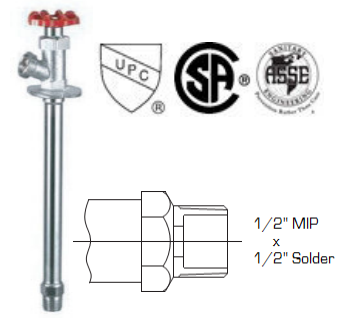

Part Number	Item Description	Finish	Picture
-------------	------------------	--------	---------

Frost Free Sillcocks - 3/4" Hose Thread Outlet - Multi Turn

3420-1004	1/2" MIP x 1/2" Solder x 4"	Chrome
3420-1006	1/2" MIP x 1/2" Solder x 6"	Chrome
3420-1008	1/2" MIP x 1/2" Solder x 8"	Chrome
3420-1010	1/2" MIP x 1/2" Solder x 10"	Chrome
3420-1012	1/2" MIP x 1/2" Solder x 12"	Chrome
3420-1014	1/2" MIP x 1/2" Solder x 14"	Chrome