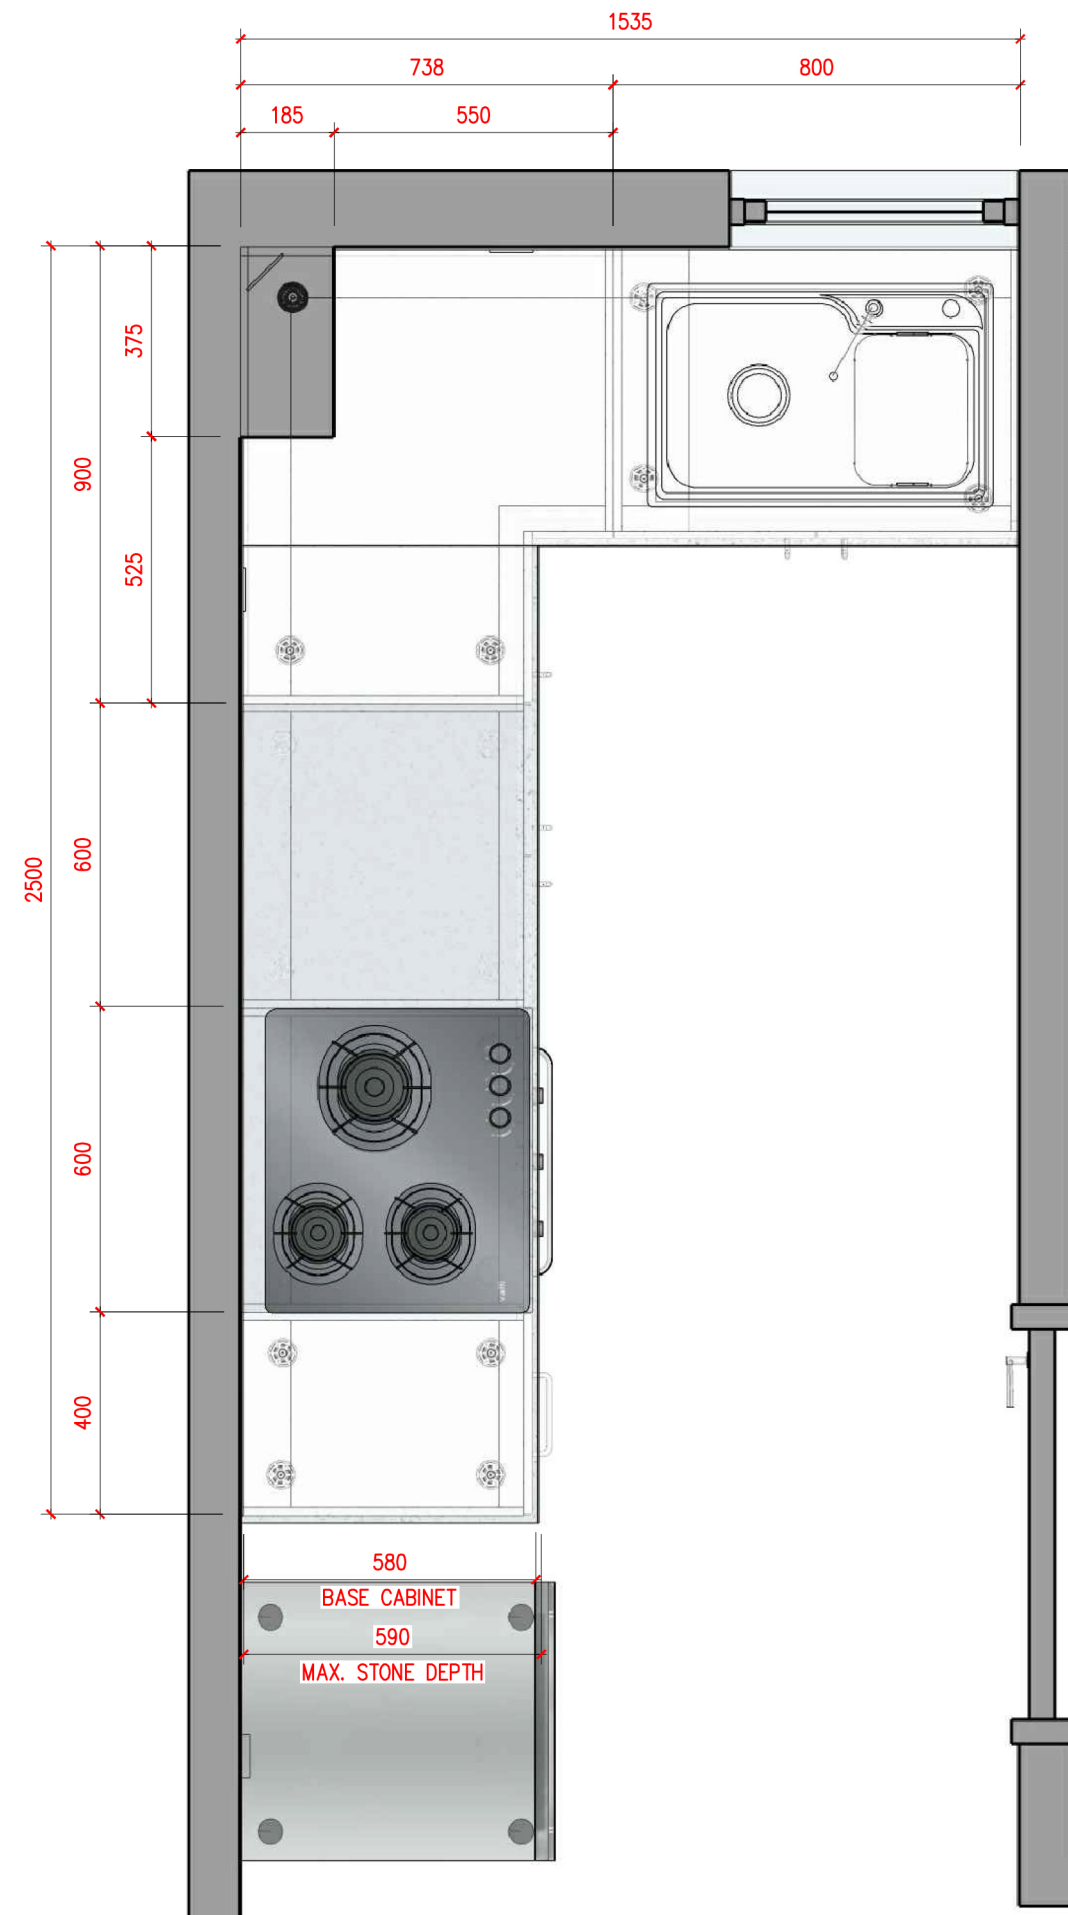

2
 VNARES - TYPE 2B
WALL CABINET LAYOUT
 SCALE: A3 A:15 MM

1 VINARES - TYPE 2B
BASE CABINET LAYOUT
 SCALE: A3 A:15 MM