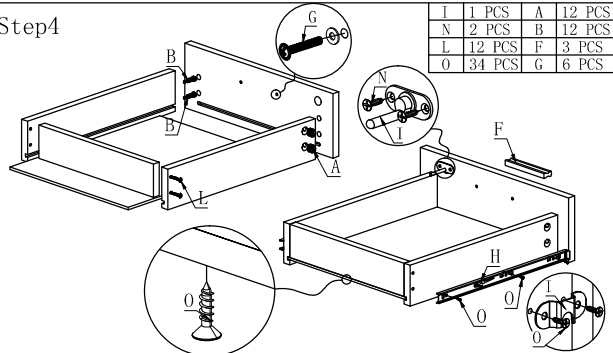

Model	CM75-12W
SIZE	1200*600*750MM
SHEET OF SHEETS	1 OF 1

NO.	Graphic	Size	Quantity
A		Ø15*10	42
B		Ø6*35	42
C		Ø8*30	18
D			2
E			1
F			3
G			6
H			6
I			1
J		Ø6*20	4
K		Ø4*23	4
L		Ø4*30	12
M		Ø4*20	12
N		Ø4*14	2
O		Ø3*12	34

Step1

A	8 PCS
B	8 PCS
C	12 PCS

Step2

A	16 PCS
B	16 PCS
C	4 PCS

Step3

K	4 PCS	A	4 PCS
J	4 PCS	B	4 PCS
		E	1 PCS
		M	12 PCS
		D	2 PCS

Step4

I	1 PCS	A	12 PCS
N	2 PCS	B	12 PCS
L	12 PCS	F	3 PCS
O	34 PCS	G	6 PCS