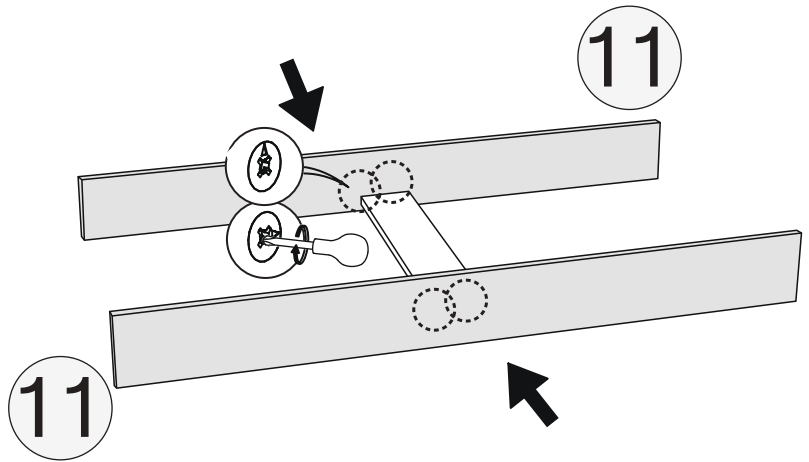

## EKO BEŞİK MONTAJ

KODU	PARÇA ADI	ADET
1	ARA KAYIT	1
2	ÖN ALT TRAVERS	1
3	ÖN ÜST TRAVERS	1
4	ARKA TRAVERS	1
5	SOL DİKME	1
6	SAĞ DİKME	1
7	ÇEKMECE ÖN KLAPA	2
8	ÇEKMECE SAĞ SOL YAN	4
9	ÇEKMECE ARKALIK	2
10	ÇEKMECE ALT TABLA	2

**1** ORTA DİKME  
(SAĞ - SOL)

**5** SOL DİKME

**6** SAĞ DİKME

**2** ORTA TRAVERS  
(ALT)

**3** ORTA TRAVERS  
(ALT)

**4** ORTA TRAVERS  
(ARKA)

## BEŐİK

KODU	PARÇA ADI	ADET
11	Beőik Sađ Sol	1
12	Beőik Alt Korkuluk	2
13	Beőik Üst Korkuluk	2
14	Beőik Ara Kayıt	1

\*RAYI AYIRMAK İÇİN SİYAH ÇENTİĞİ  
YUKARIYA DOĞRU ÇEKİNİZ.