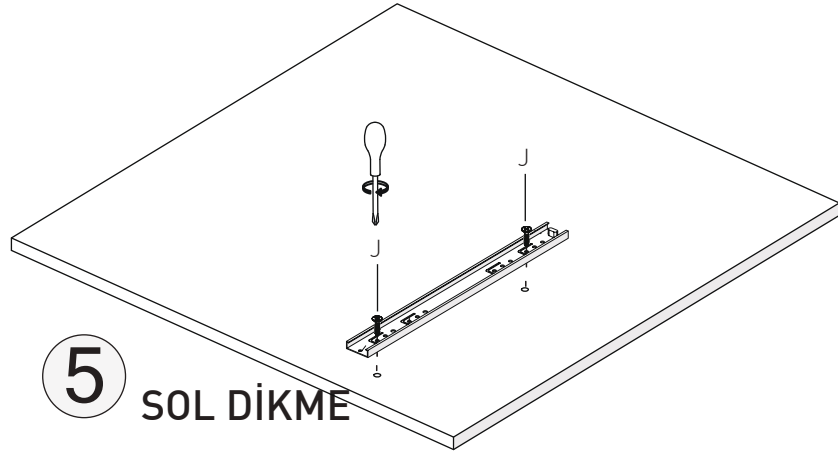

## EKO BEŞİK MONTAJ

KODU	PARÇA ADI	ADET
1	ARA KAYIT	1
2	ÖN ALT TRAVERS	1
3	ÖN ÜST TRAVERS	1
4	ARKA TRAVERS	1
5	SOL DİKME	1
6	SAĞ DİKME	1
7	ÇEKMECE ÖN KLAPA	2
8	ÇEKMECE SAĞ SOL YAN	4
9	ÇEKMECE ARKALIK	2
10	ÇEKMECE ALT TABLA	2

**1** ORTA DİKME  
(SAĞ - SOL)

**5** SOL DİKME

**6** SAĞ DİKME

**2** ORTA TRAVERS  
(ALT)

**3** ORTA TRAVERS  
(ALT)

**4** ORTA TRAVERS  
(ARKA)