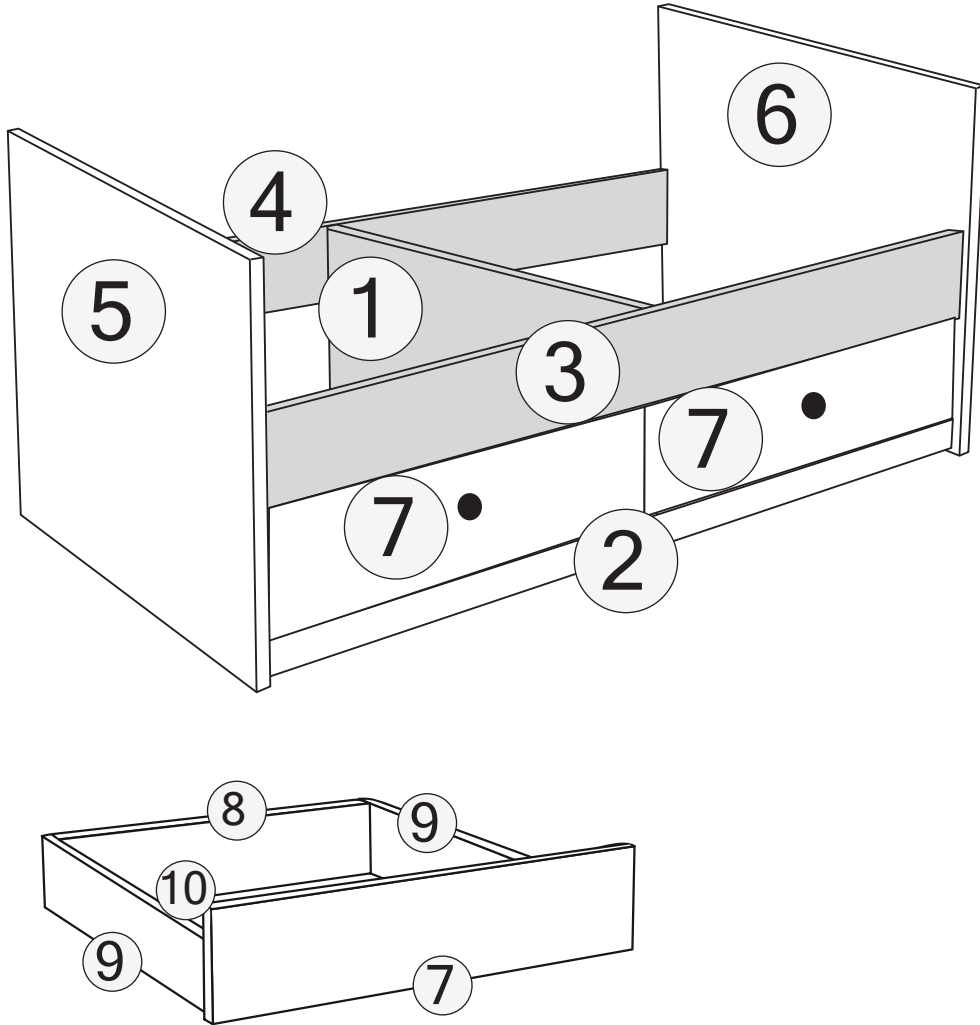

## EKO BEŞİK MONTAJ

KODU	PARÇA ADI	ADET
1	ARA KAYIT	1
2	ÖN ALT TRAVERS	1
3	ÖN ÜST TRAVERS	1
4	ARKA TRAVERS	1
5	SOL DİKME	1
6	SAĞ DİKME	1
7	ÇEKMECE ÖN KLAPA	2
8	ÇEKMECE SAĞ SOL YAN	4
9	ÇEKMECE ARKALIK	2
10	ÇEKMECE ALT TABLA	2

**1** ORTA DİKME  
(SAĞ - SOL)

**5** SOL DİKME

**6** SAĞ DİKME

**2** ORTA TRAVERS  
(ALT)

**3** ORTA TRAVERS  
(ALT)

**4** ORTA TRAVERS  
(ARKA)

## BEŐİK

KODU	PARÇA ADI	ADET
11	Beőik Sađ Sol	1
12	Beőik Alt Korkuluk	2
13	Beőik Üst Korkuluk	2
14	Beőik Ara Kayıt	1

\*RAYI AYIRMAK İÇİN SİYAH ÇENTİĞİ  
YUKARIYA DOĞRU ÇEKİNİZ.