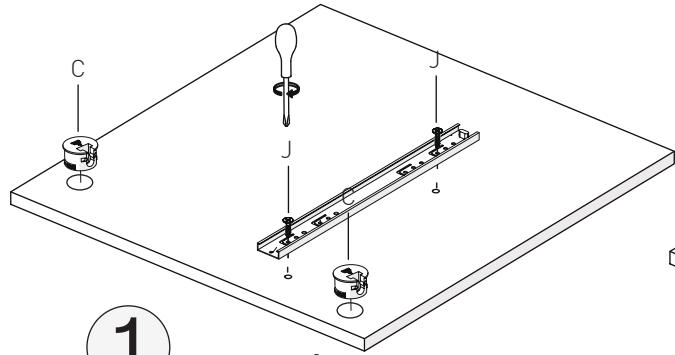

## EKO BEŞİK MONTAJ

KODU	PARÇA ADI	ADET
1	ARA KAYIT	1
2	ÖN ALT TRAVERS	1
3	ÖN ÜST TRAVERS	1
4	ARKA TRAVERS	1
5	SOL DİKME	1
6	SAĞ DİKME	1
7	ÇEKMECE ÖN KLAPA	2
8	ÇEKMECE SAĞ SOL YAN	4
9	ÇEKMECE ARKALIK	2
10	ÇEKMECE ALT TABLA	2

**1** ORTA DİKME  
(SAĞ - SOL)

**5** SOL DİKME

**6** SAĞ DİKME

**2** ORTA TRAVERS  
(ALT)

**3** ORTA TRAVERS  
(ALT)

**4** ORTA TRAVERS  
(ARKA)