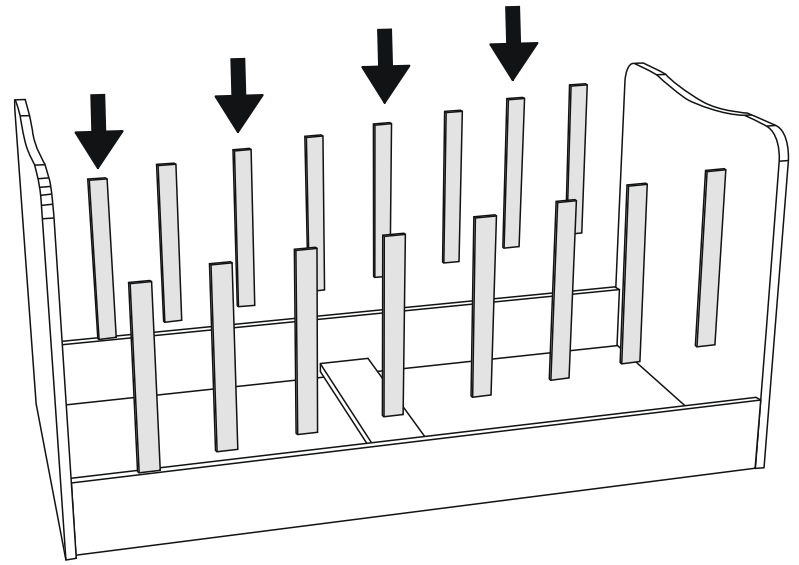

## EKO BEŞİK MONTAJ

KODU	PARÇA ADI	ADET
1	ARA KAYIT	1
2	ÖN ALT TRAVERS	1
3	ÖN ÜST TRAVERS	1
4	ARKA TRAVERS	1
5	SOL DİKME	1
6	SAĞ DİKME	1
7	ÇEKMECE ÖN KLAPA	2
8	ÇEKMECE SAĞ SOL YAN	4
9	ÇEKMECE ARKALIK	2
10	ÇEKMECE ALT TABLA	2

**1** ORTA DİKME  
(SAĞ - SOL)

**5** SOL DİKME

**6** SAĞ DİKME

**2** ORTA TRAVERS  
(ALT)

**3** ORTA TRAVERS  
(ALT)

**4** ORTA TRAVERS  
(ARKA)

## BEŐİK

KODU	PARÇA ADI	ADET
11	Beőik Sađ Sol	1
12	Beőik Alt Korkuluk	2
13	Beőik Üst Korkuluk	2
14	Beőik Ara Kayıt	1

\*RAYI AYIRMAK İÇİN SİYAH ÇENTİĞİ  
YUKARIYA DOĞRU ÇEKİNİZ.