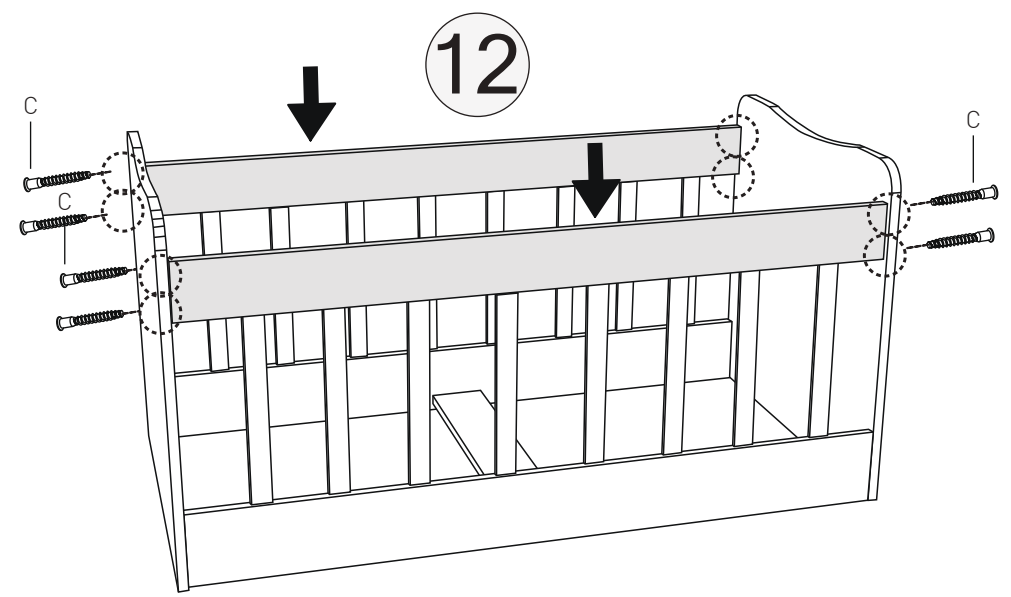

## EKO BEŞİK MONTAJ

KODU	PARÇA ADI	ADET
1	ARA KAYIT	1
2	ÖN ALT TRAVERS	1
3	ÖN ÜST TRAVERS	1
4	ARKA TRAVERS	1
5	SOL DİKME	1
6	SAĞ DİKME	1
7	ÇEKMECE ÖN KLAPA	2
8	ÇEKMECE SAĞ SOL YAN	4
9	ÇEKMECE ARKALIK	2
10	ÇEKMECE ALT TABLA	2

**1** ORTA DİKME  
(SAĞ - SOL)

**5** SOL DİKME

**6** SAĞ DİKME

**2** ORTA TRAVERS  
(ALT)

**3** ORTA TRAVERS  
(ALT)

**4** ORTA TRAVERS  
(ARKA)

## BEŐİK

KODU	PARÇA ADI	ADET
11	Beőik Sađ Sol	1
12	Beőik Alt Korkuluk	2
13	Beőik Üst Korkuluk	2
14	Beőik Ara Kayıt	1

\*RAYI AYIRMAK İÇİN SİYAH ÇENTİĞİ  
YUKARIYA DOĞRU ÇEKİNİZ.