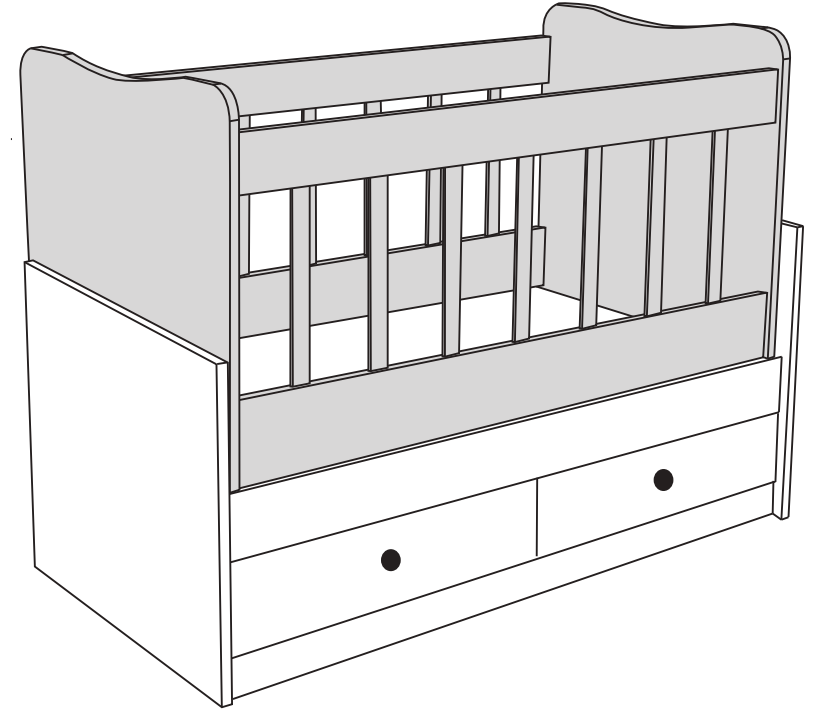

## EKO BEŞİK MONTAJ

KODU	PARÇA ADI	ADET
1	ARA KAYIT	1
2	ÖN ALT TRAVERS	1
3	ÖN ÜST TRAVERS	1
4	ARKA TRAVERS	1
5	SOL DİKME	1
6	SAĞ DİKME	1
7	ÇEKMECE ÖN KLAPA	2
8	ÇEKMECE SAĞ SOL YAN	4
9	ÇEKMECE ARKALIK	2
10	ÇEKMECE ALT TABLA	2

**1** ORTA DİKME  
(SAĞ - SOL)

**5** SOL DİKME

**6** SAĞ DİKME

**2** ORTA TRAVERS  
(ALT)

**3** ORTA TRAVERS  
(ALT)

**4** ORTA TRAVERS  
(ARKA)