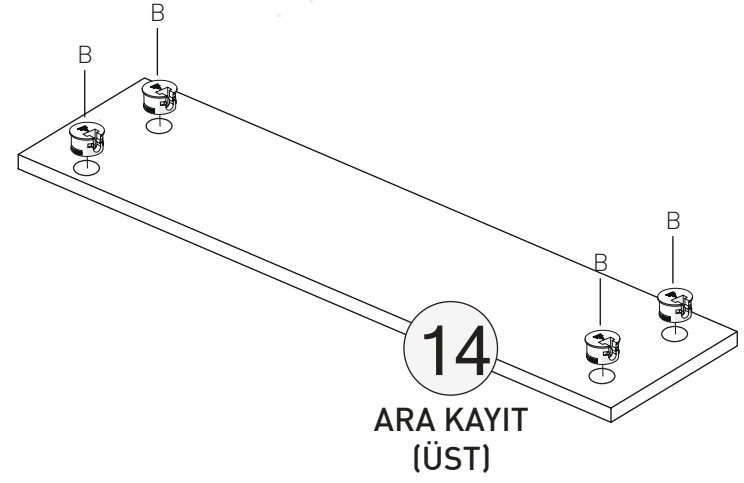

## EKO BEŞİK MONTAJ

KODU	PARÇA ADI	ADET
1	ARA KAYIT	1
2	ÖN ALT TRAVERS	1
3	ÖN ÜST TRAVERS	1
4	ARKA TRAVERS	1
5	SOL DİKME	1
6	SAĞ DİKME	1
7	ÇEKMECE ÖN KLAPA	2
8	ÇEKMECE SAĞ SOL YAN	4
9	ÇEKMECE ARKALIK	2
10	ÇEKMECE ALT TABLA	2

**1** ORTA DİKME  
(SAĞ - SOL)

**5** SOL DİKME

**6** SAĞ DİKME

**2** ORTA TRAVERS  
(ALT)

**3** ORTA TRAVERS  
(ALT)

**4** ORTA TRAVERS  
(ARKA)

## BEŐİK

KODU	PARÇA ADI	ADET
11	Beőik Sađ Sol	1
12	Beőik Alt Korkuluk	2
13	Beőik Üst Korkuluk	2
14	Beőik Ara Kayıt	1

\*RAYI AYIRMAK İÇİN SİYAH ÇENTİĞİ  
YUKARIYA DOĞRU ÇEKİNİZ.