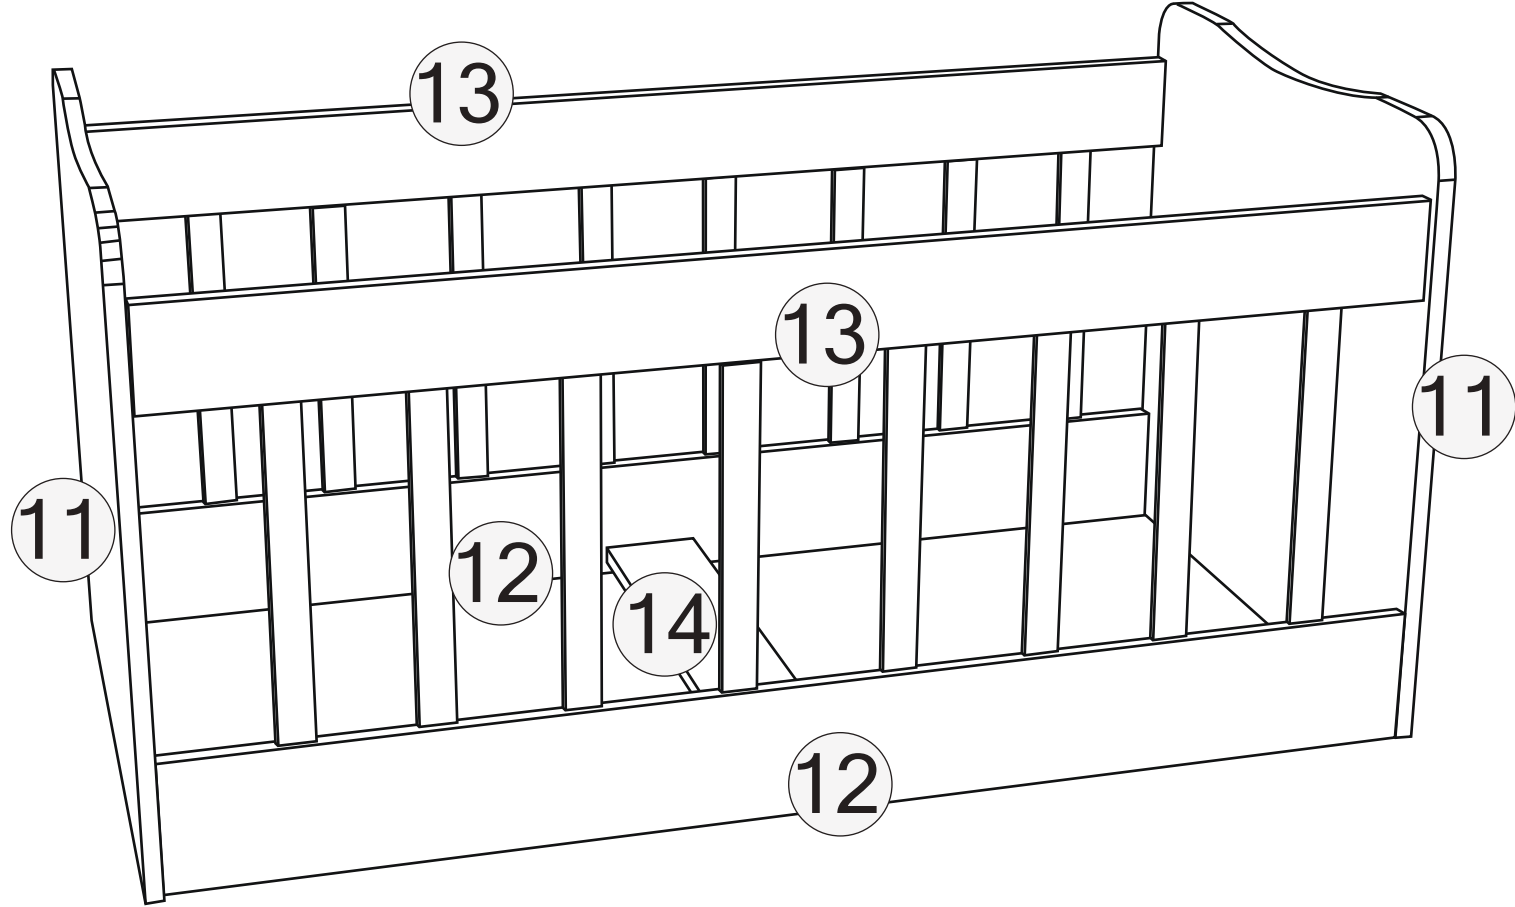

## EKO BEŞİK MONTAJ

KODU	PARÇA ADI	ADET
1	ARA KAYIT	1
2	ÖN ALT TRAVERS	1
3	ÖN ÜST TRAVERS	1
4	ARKA TRAVERS	1
5	SOL DİKME	1
6	SAĞ DİKME	1
7	ÇEKMECE ÖN KLAPA	2
8	ÇEKMECE SAĞ SOL YAN	4
9	ÇEKMECE ARKALIK	2
10	ÇEKMECE ALT TABLA	2

**1** ORTA DİKME  
(SAĞ - SOL)

**5** SOL DİKME

**6** SAĞ DİKME

**2** ORTA TRAVERS  
(ALT)

**3** ORTA TRAVERS  
(ALT)

**4** ORTA TRAVERS  
(ARKA)

## BEŐİK

KODU	PARÇA ADI	ADET
11	Beőik Sađ Sol	1
12	Beőik Alt Korkuluk	2
13	Beőik Üst Korkuluk	2
14	Beőik Ara Kayıt	1

\*RAYI AYIRMAK İÇİN SİYAH ÇENTİĞİ  
YUKARIYA DOĞRU ÇEKİNİZ.