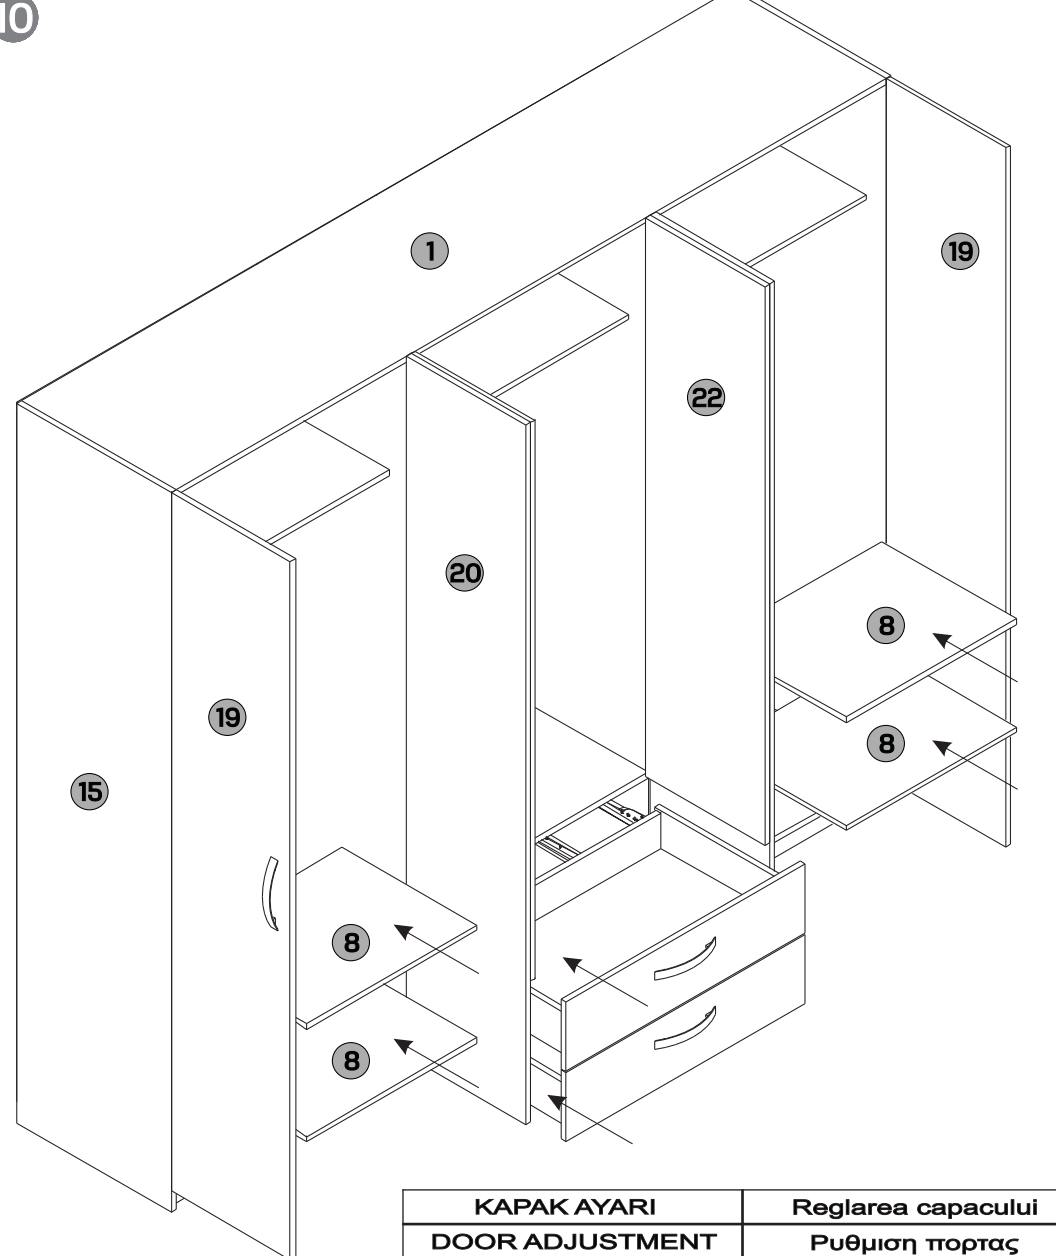

9

10

KAPAK AYARI	Reglarea capacului	
DOOR ADJUSTMENT	Ρυθμιση πορτας	
Kapak İleri-Geri Forward-backwards Înainte-Înapoi Μπροσ-πισω	Kapak Sağ-sol Right-left Sînga-dreapta Δεξια-Αριστερα	Kapak Yukari-Aşağı Upwards-downwards sus-jos Προς τα πανω- προς τα κατω