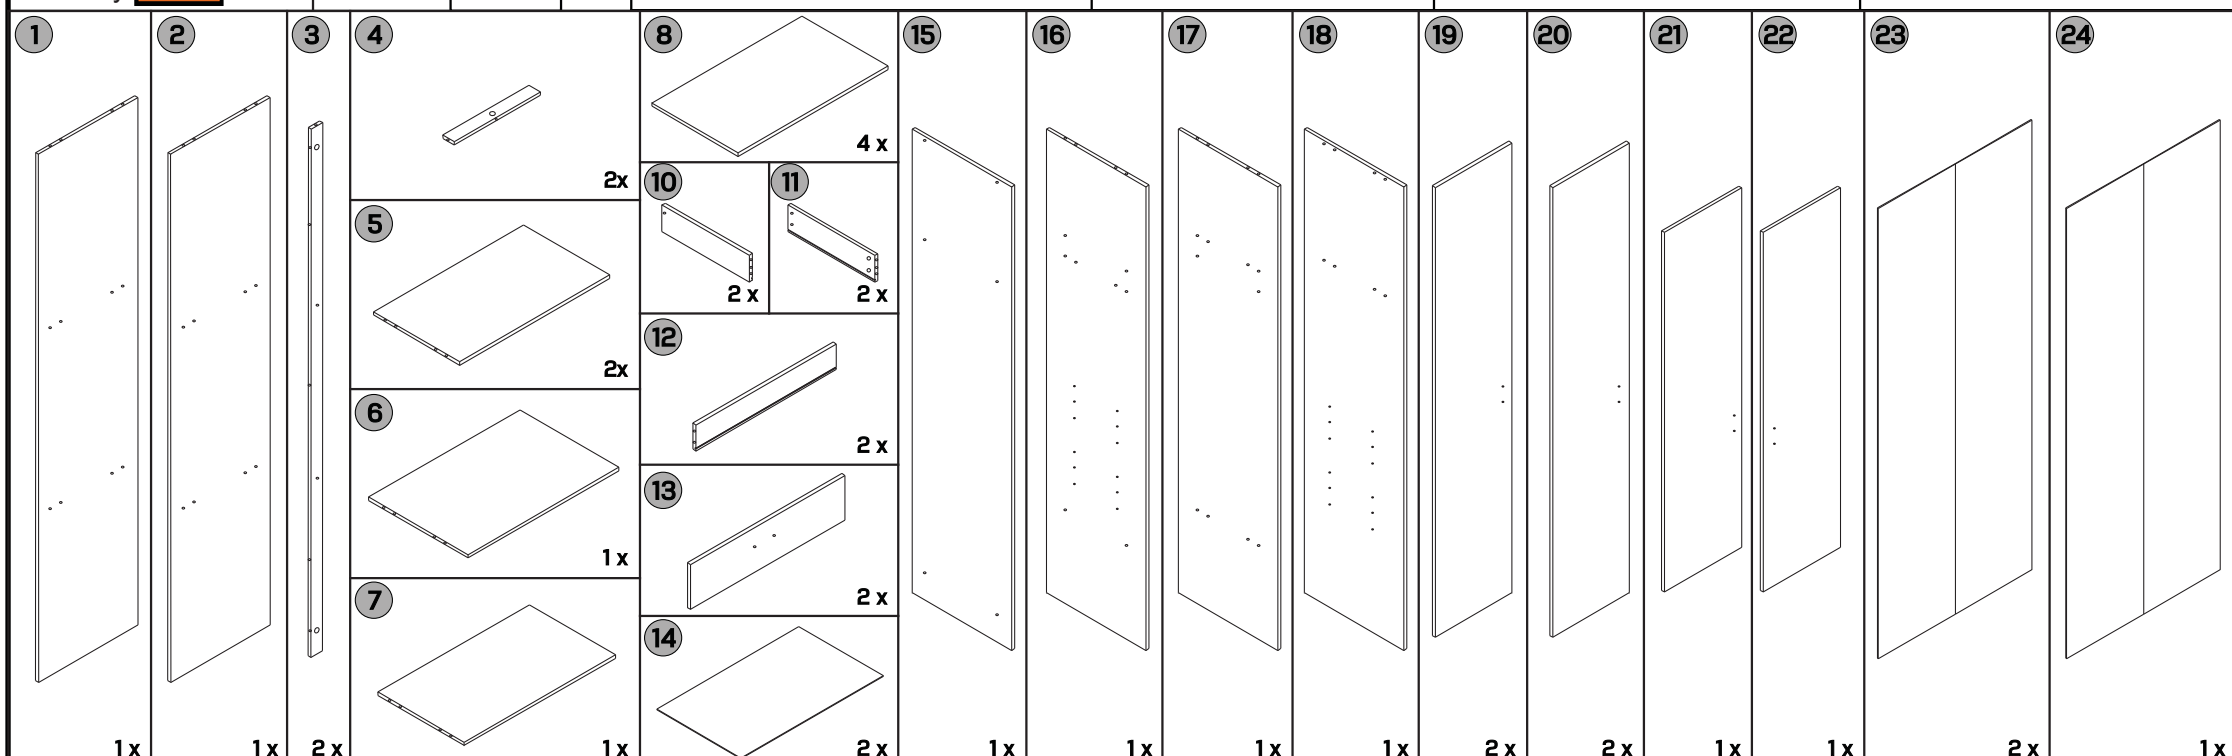

Hatasız ve daha kolay montaj için tüm parçaları önce geniş ve düz zemine diziniz.

Semada gösterilen parça listesi ile ürün kutusundan çıkan parçaları karşılaştırınız.

Montajı ürün kolisi üzerinde veya sert ve çizici olmayan bir zeminde, parça kutusundan çıkan «L» şeklindeki alyan anahtar ile yapınız.

Montajla ilgili sorularınız ve istekleriniz için, Lütfen önce ürünü satın aldığınız yetkili satıcımıza danışınız.

EN

Please read the instruction sheets completely.

Remove all parts from carton box and ensure all parts are included.

Assemble the product on the carton box or carpet to prevent scratching or damage.

Make assembly with the «L» shaped allen key that you will find in the tool bag.

GR

Παρακαλούμε διαβάστε προσεκτικά τα φύλλα οδηγιών.

Αφαιρέστε όλα τα κομμάτια από το κουτί και βεβαιωθείτε ότι όλα συμπεριλαμβάνονται.

Συναρμολογήστε το προϊόν πάνω στο κουτί ή σε χαλί, για να αποφύγετε τυχόν γρατζουνιές ή φθορές του προϊόντος.

Η συναρμολόγηση γίνεται με το κλειδί allen που θα βρείτε μέσα στο σακουλάκι με τα εργαλεία και τις βίδες.

RO

Vă rugăm să citiți instrucțiunile, în totalitate.

Scoateți toate piesele din cutia de carton și asigurați/vă că toate piesele sunt incluse.

Asamblați produsul pe cutia de carton sau pe un covor, pentru a preveni scrijelirea sau deteriorarea.

Realizați asamblarea cu cheia imbus în formă de L pe care o găsiți în trusa de scule.