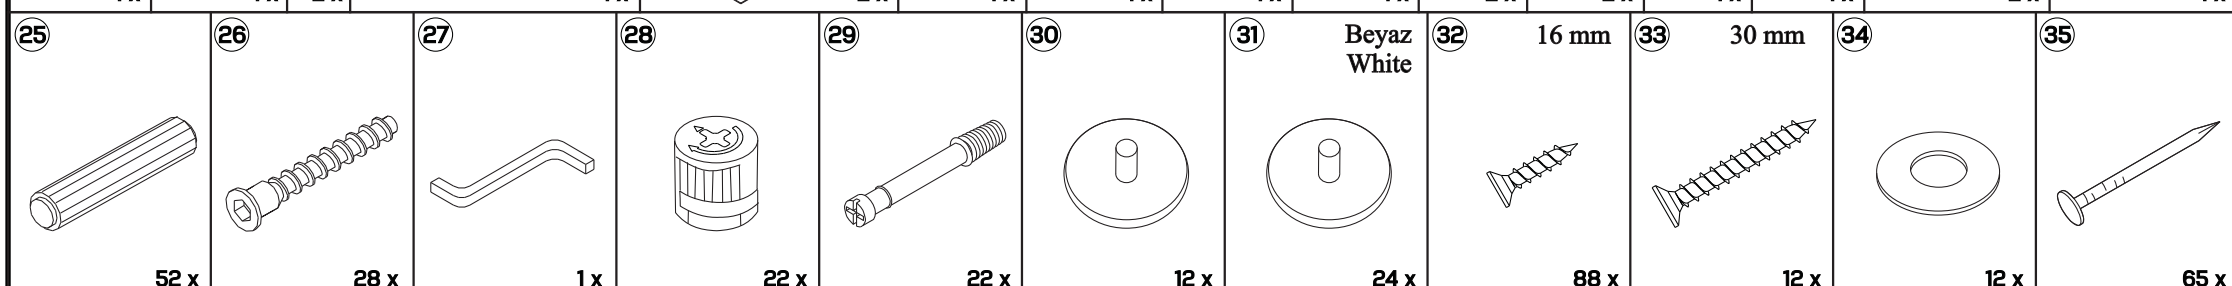

Hatasız ve daha kolay montaj için tüm parçaları önce geniş ve düz zemine diziniz.

Semada gösterilen parça listesi ile ürün kutusundan çıkan parçaları karşılaştırınız.

Montajı ürün kolisi üzerinde veya sert ve çizici olmayan bir zeminde, parça kutusundan çıkan «L» şeklindeki alyan anahtar ile yapınız.

Montajla ilgili sorularınız ve istekleriniz için, Lütfen önce ürünü satın aldığınız yetkili satıcımıza danışınız.

EN

Please read the instruction sheets completely.

Remove all parts from carton box and ensure all parts are included.

Assemble the product on the carton box or carpet to prevent scratching or damage.

Make assembly with the «L» shaped allen key that you will find in the tool bag.

GR

Παρακαλούμε διαβάστε προσεκτικά τα φύλλα οδηγιών.

Αφαιρέστε όλα τα κομμάτια από το κουτί και βεβαιωθείτε ότι όλα συμπεριλαμβάνονται.

Συναρμολογήστε το προϊόν πάνω στο κουτί ή σε χαλί, για να αποφύγετε τυχόν γρατζουνιές ή φθορές του προϊόντος.

Η συναρμολόγηση γίνεται με το κλειδί allen που θα βρείτε μέσα στο σακουλάκι με τα εργαλεία και τις βίδες.

RO

Vă rugăm să citiți instrucțiunile, în totalitate.

Scoateți toate piesele din cutia de carton și asigurați/vă că toate piesele sunt incluse.

Asamblați produsul pe cutia de carton sau pe un covor, pentru a preveni scrijelirea sau deteriorarea.

Realizați asamblarea cu cheia imbus în formă de L pe care o găsiți în trusa de scule.