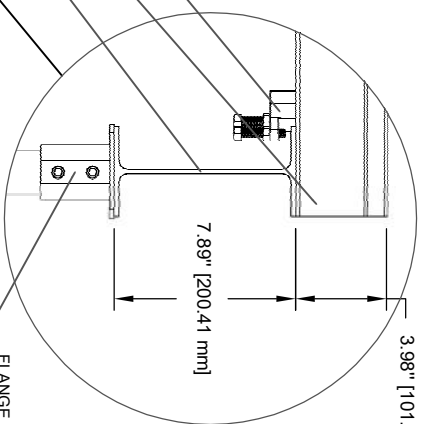

- 4 FLANGE
- 5 CHEESEBOROUGH 90°