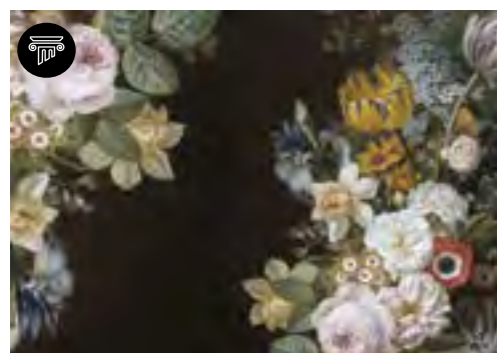

SUBLIME
kolekcja: noire