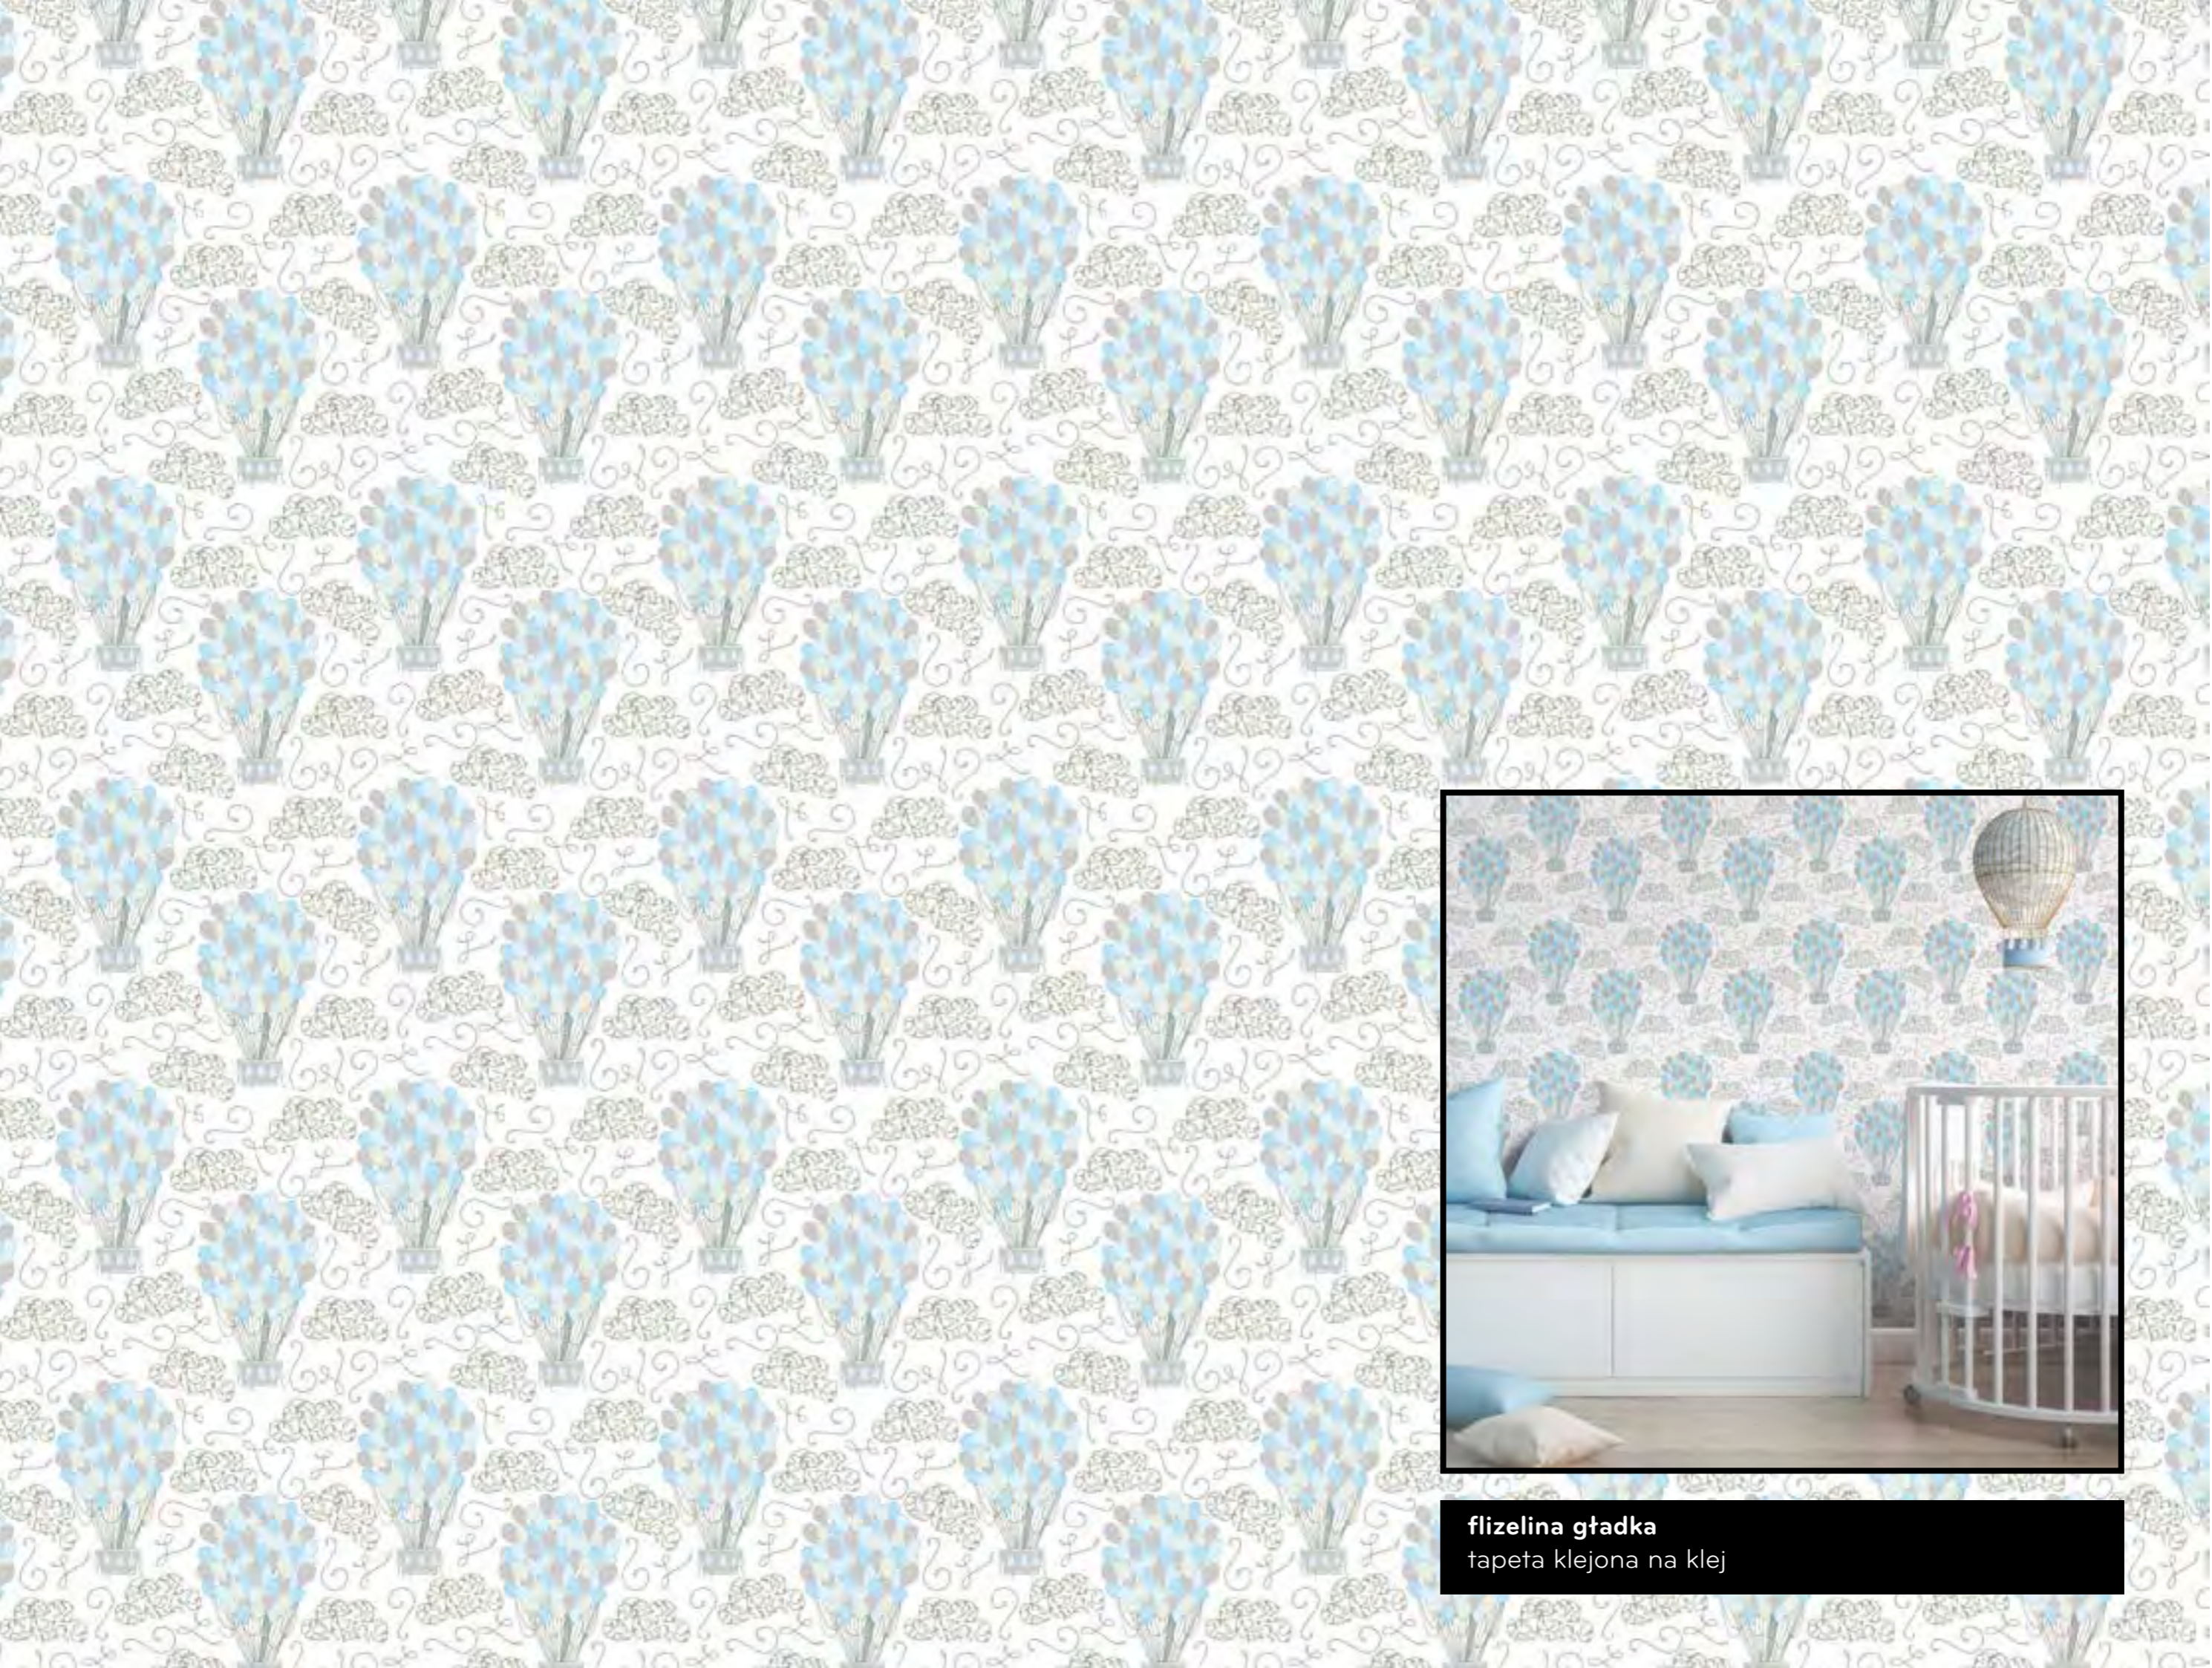

flizelina gładka
tapeta klejona na klej

BLUE BALLOONS