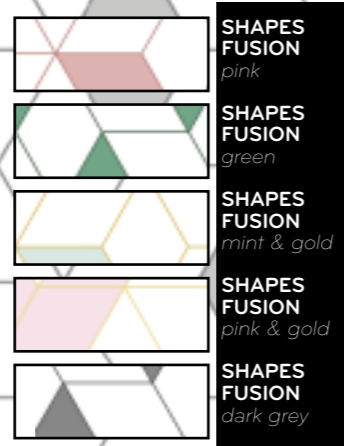

**SHAPES FUSION**  
*pink & gold*

**SHAPES FUSION**  
*dark grey*

**flizelina gładka**  
tapeta klejona na klej

**wynil na flizelinie - beton**  
tapeta klejona na klej

**COSY WEB PINK**

SIMPLICITY  
*mint*

SIMPLICITY  
*pink*

SIMPLICITY  
*honey*

SIMPLICITY  
*grey*

SIMPLICITY  
*mint-grey*

SIMPLICITY  
*graphite*

wynil samoprzylepny laminowany  
tapeta samoprzylepna

**SIMPLICITY YELLOW**

winyl na flizelinie - sand  
tapeta klejona na klej

# KOLEKCJA YOUNG

**STARRY NIGHT WHITE**  
kolekcja: young

**RAW SIMPLICITY**  
kolekcja: young

**TAPETA  
SUCHOŚCIERALNA**

**FLIZELINA GŁADKA**  
kolekcja: classic

**BETON**  
kolekcja: classic

**SAND**  
kolekcja: classic