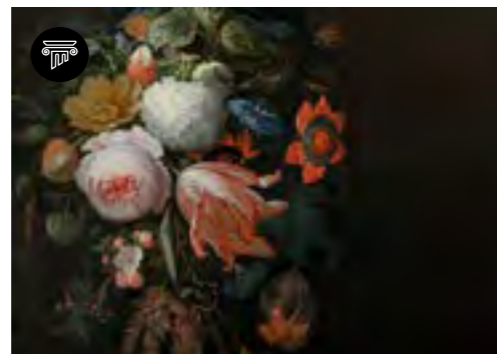

#### Tapety oznaczone

piktogramem to **prawdziwe dzieła sztuki!** Odnajdziecie wśród nich zarówno reprodukcje obrazów wielkich mistrzów malarstwa takich jak: **Abraham Mignon**, **Georgius Jacobus Johannes**, **Mark Catesby**, **Ohara Koson**, **W. H. (Walter Hood) Fitch** czy **Johan Teyler**, jak i nasze autorskie kompozycje, łączące elementy klasycznych obrazów, szkiców i drzeworytów.

# KOLEKCJA NOIRE

**PRAIRIE NOIRE**  
kolekcja: noire

**DARK TULIP**  
kolekcja: noire

**BOUDOIR GREY**  
kolekcja: noire

**OBSESSION**  
kolekcja: noire

**GREY FLOWER**  
kolekcja: noire

**MAJESTY**  
kolekcja: noire

wynyl na flizelinie - linen  
tapeta klejona na klej