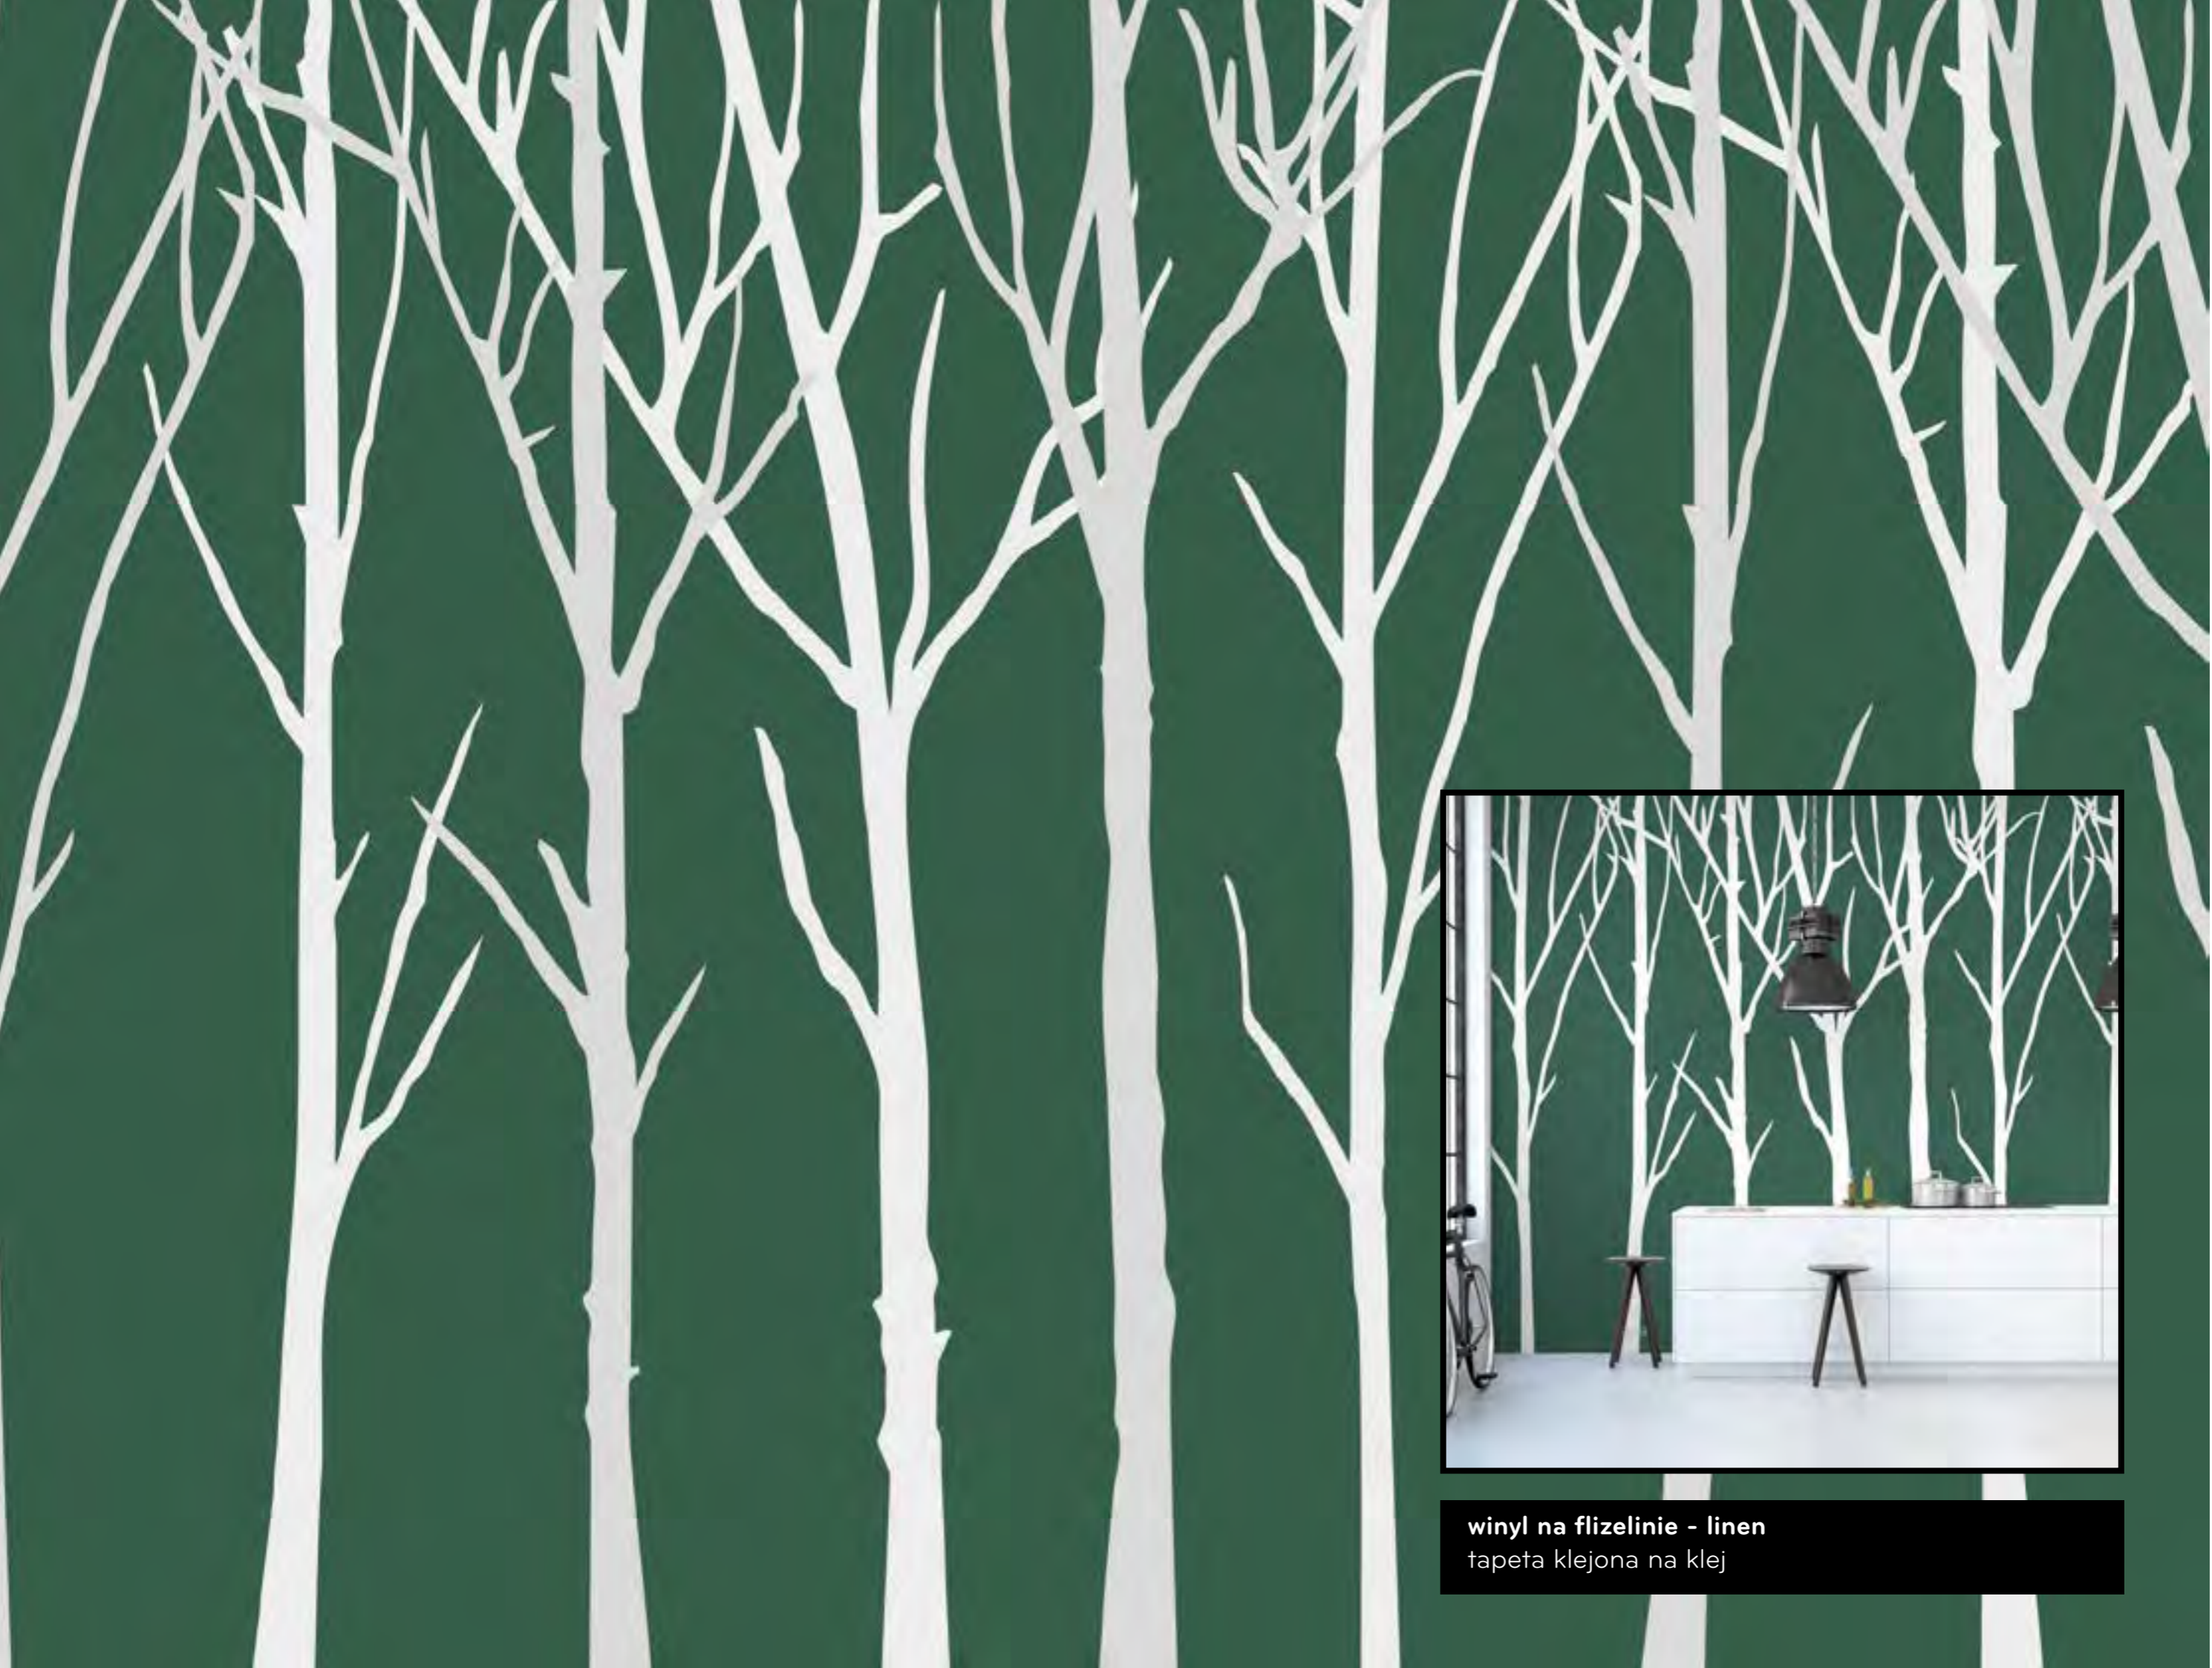

winyl na flizelinie - linen
tapeta klejona na klej

ZIMOWY LAS BOTTLE GREEN