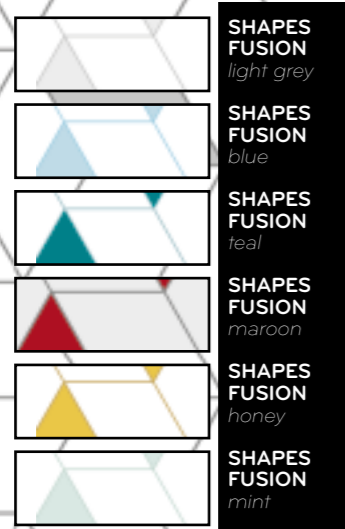

**SHAPES FUSION**  
*pink & gold*

**SHAPES FUSION**  
*dark grey*

**flizelina gładka**  
tapeta klejona na klej

**wynil na flizelinie - beton**  
tapeta klejona na klej

**COSY WEB PINK**

SIMPLICITY  
*mint*

SIMPLICITY  
*pink*

SIMPLICITY  
*honey*

SIMPLICITY  
*grey*

SIMPLICITY  
*mint-grey*

SIMPLICITY  
*graphite*

wynil samoprzylepny laminowany  
tapeta samoprzylepna

**SIMPLICITY YELLOW**

winyl na flizelinie - sand  
tapeta klejona na klej

# KOLEKCJA YOUNG

**STARRY NIGHT WHITE**  
kolekcja: young

**RAW SIMPLICITY**  
kolekcja: young

**TAPETA  
SUCHOŚCIERALNA**

**FLIZELINA GŁADKA**  
kolekcja: classic

**BETON**  
kolekcja: classic

**SAND**  
kolekcja: classic

# STARRY NIGHT WHITE

**winyl na flizelinie - sand**  
tapeta klejona na klej