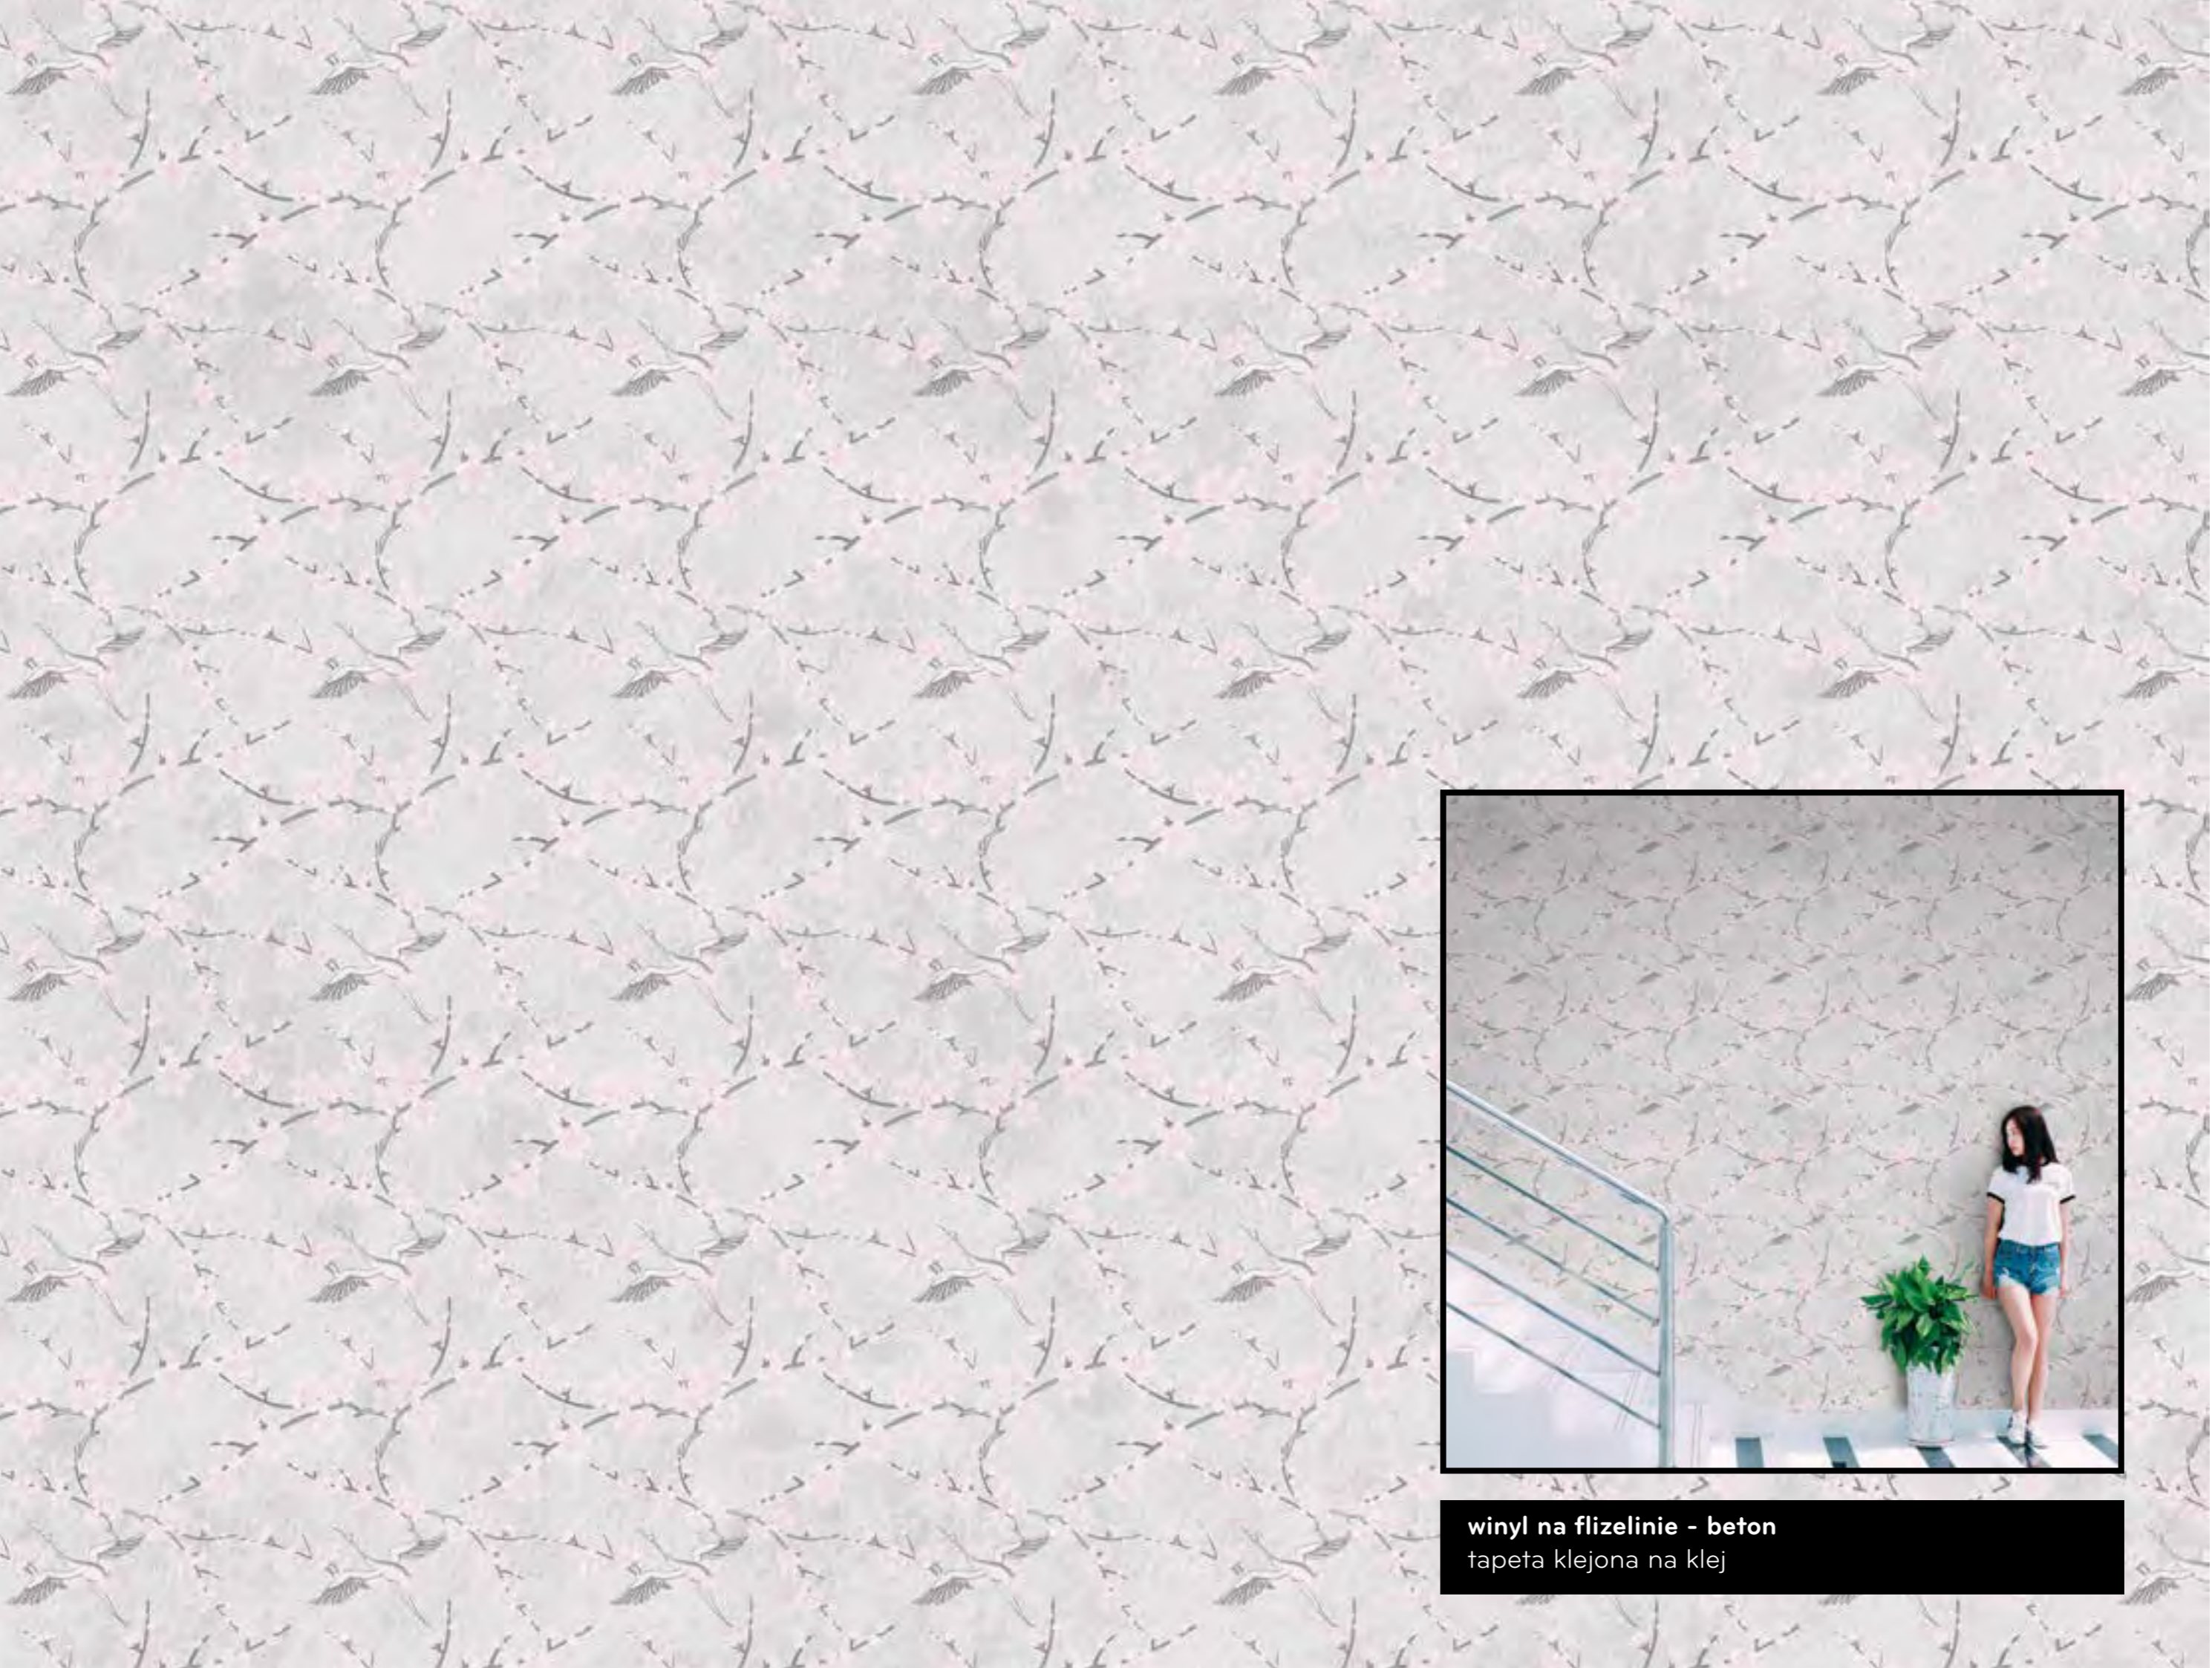

winyl na flizelinie - beton
tapeta klejona na klej

SAKURA GREY