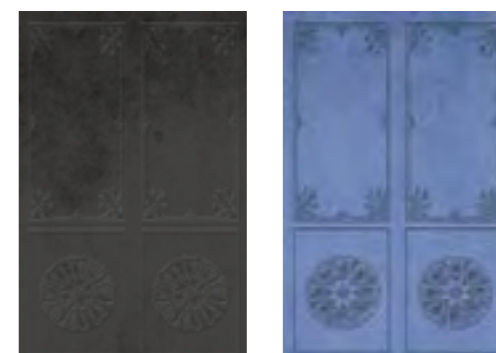

**ARABESCA WHITE GOLD**  
kolekcja: classic

**ARABESCA GOLD**  
kolekcja: classic

**REFINED BLACK**  
kolekcja: classic

**REFINED BLUE**  
kolekcja: classic

wynyl na flizelinie - linen  
tapeta klejona na klej