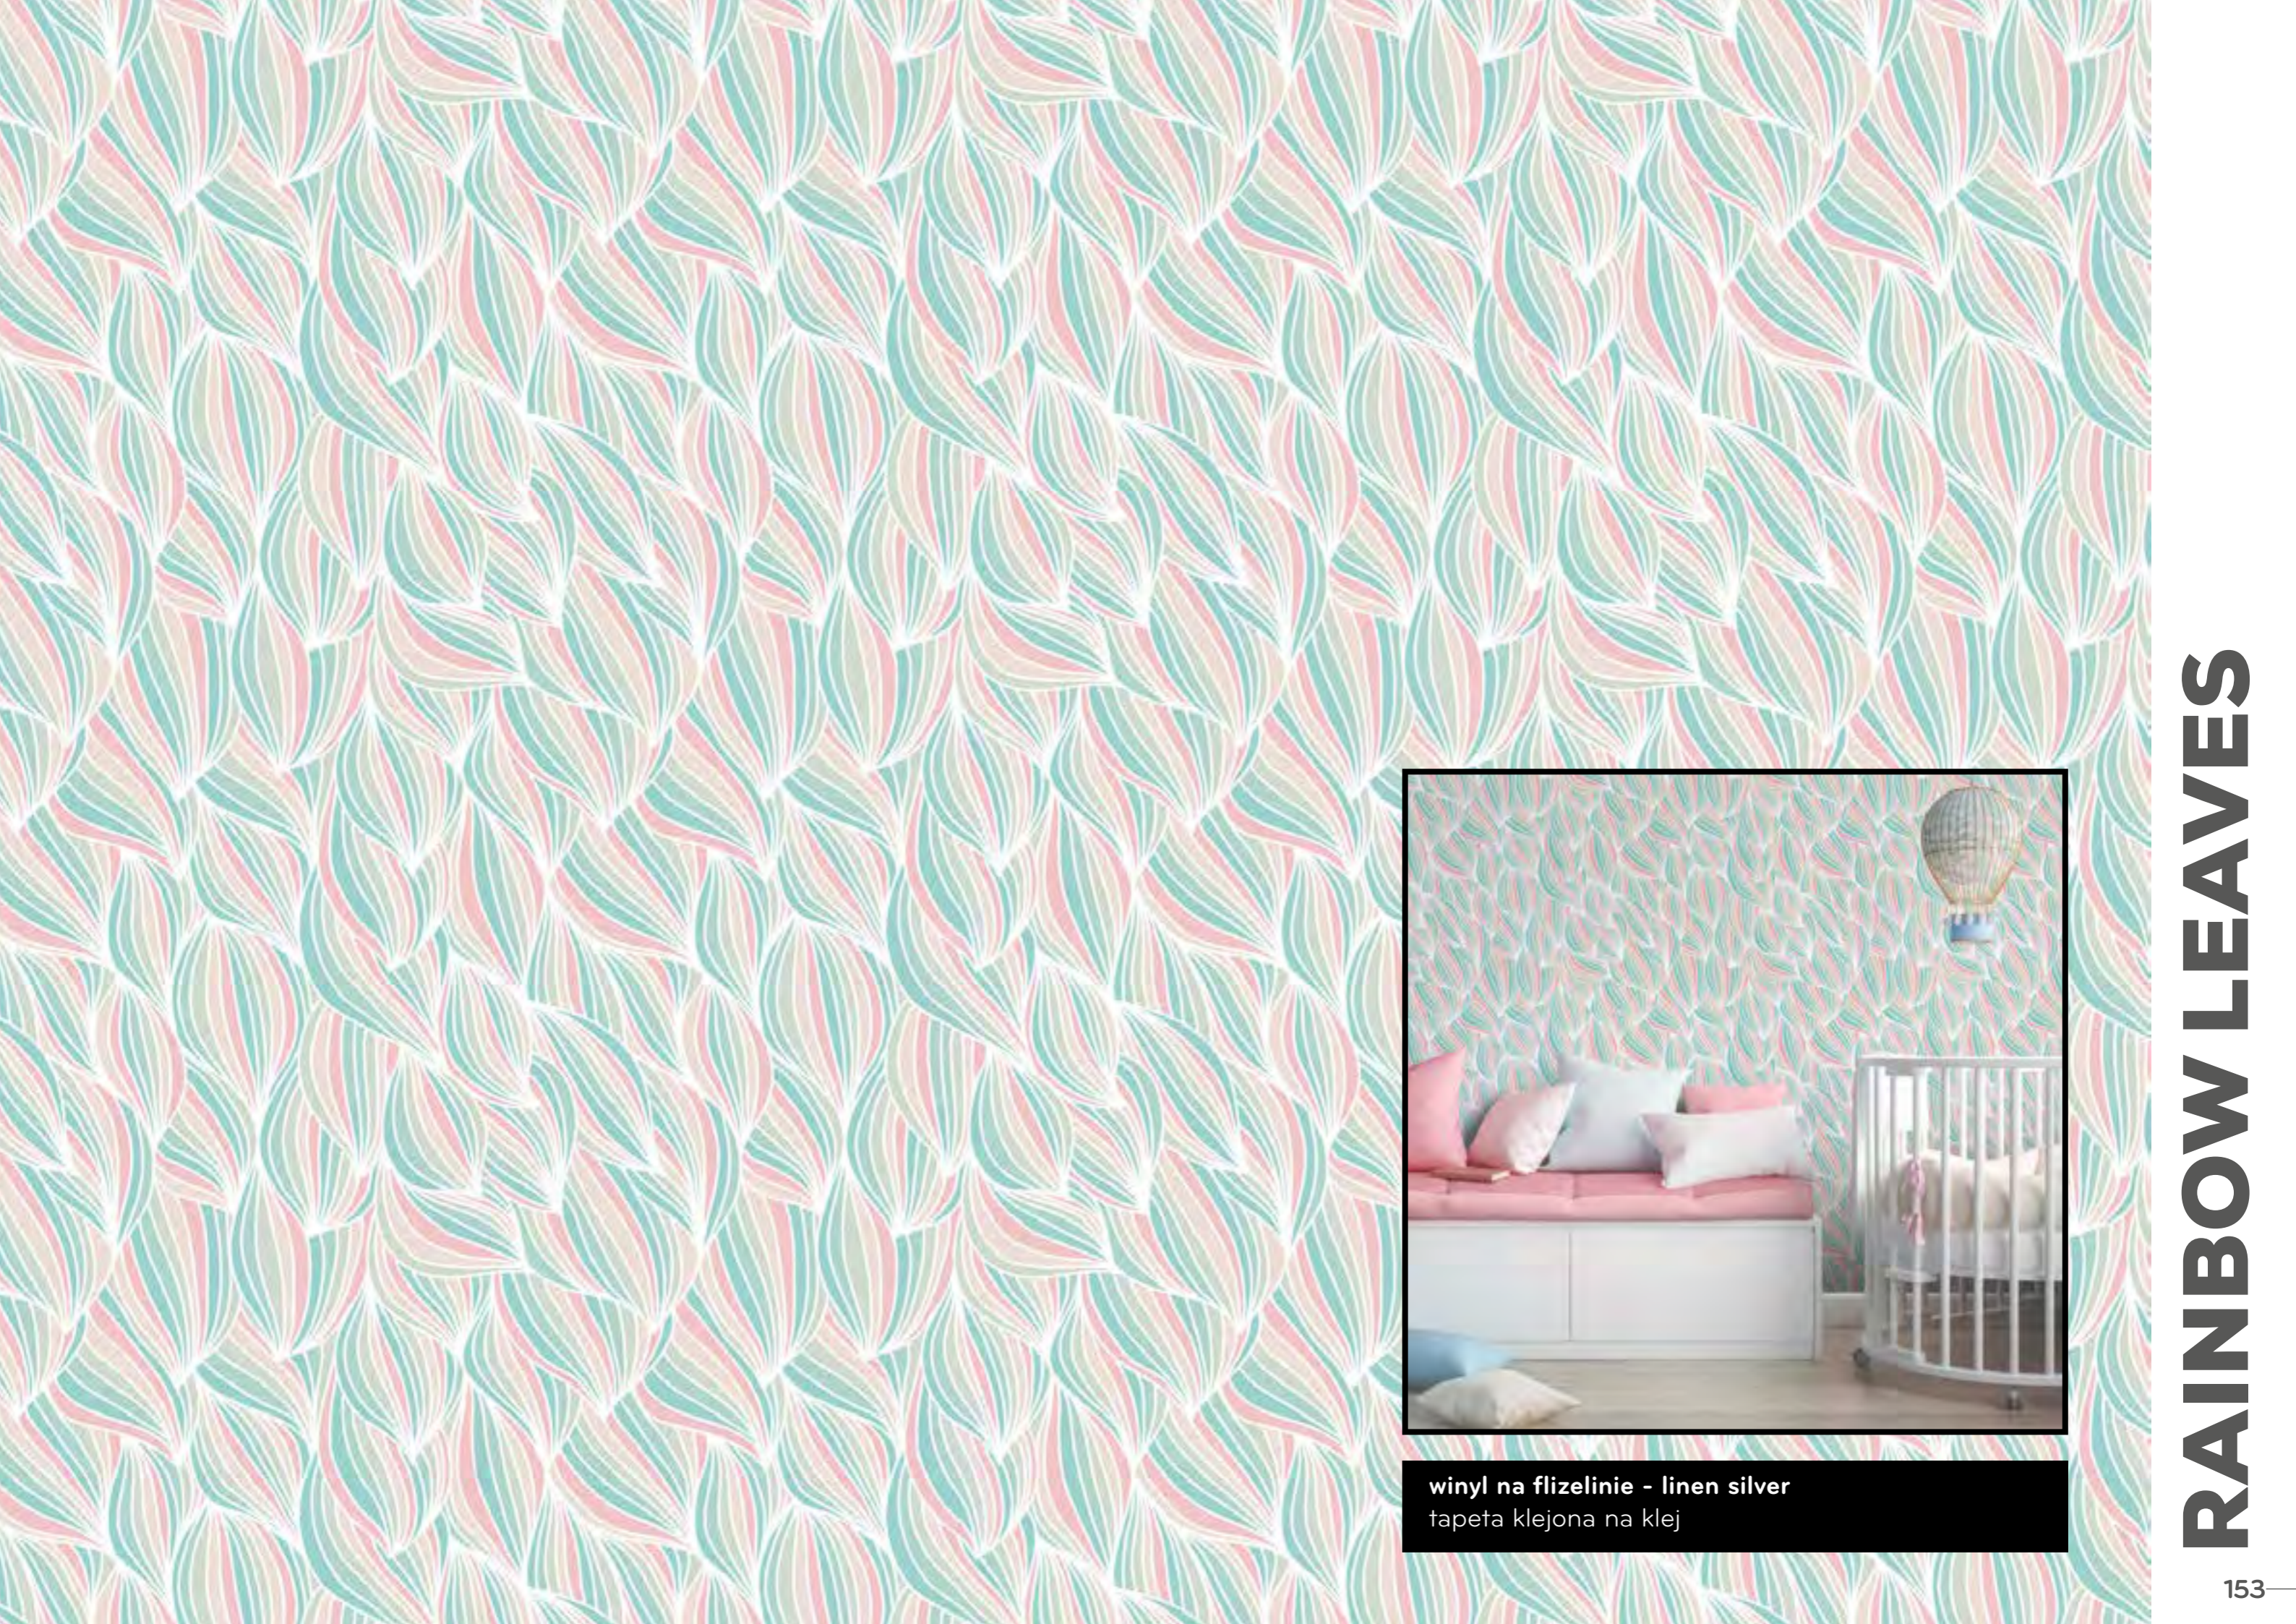

# FEATHERS WHITE&GOLD

**winyl na flizelinie - sand**  
tapeta klejona na klej

winyl na flizelinie - beton  
tapeta klejona na klej

**SPACE VIEW**

**RAINBOW  
LEAVES**

KOLEKCJA  
**KIDS**

# KOLEKCJA **KIDS**

**RAINBOW LEAVES**  
kolekcja: kids

**SEA LIFE**  
kolekcja: kids

**BLUE BALLOONS**  
kolekcja: kids

**NUDE BALLOONS**  
kolekcja: kids

**LITTLE FOX**  
kolekcja: kids

**HAPPY BUNNIES**  
kolekcja: kids