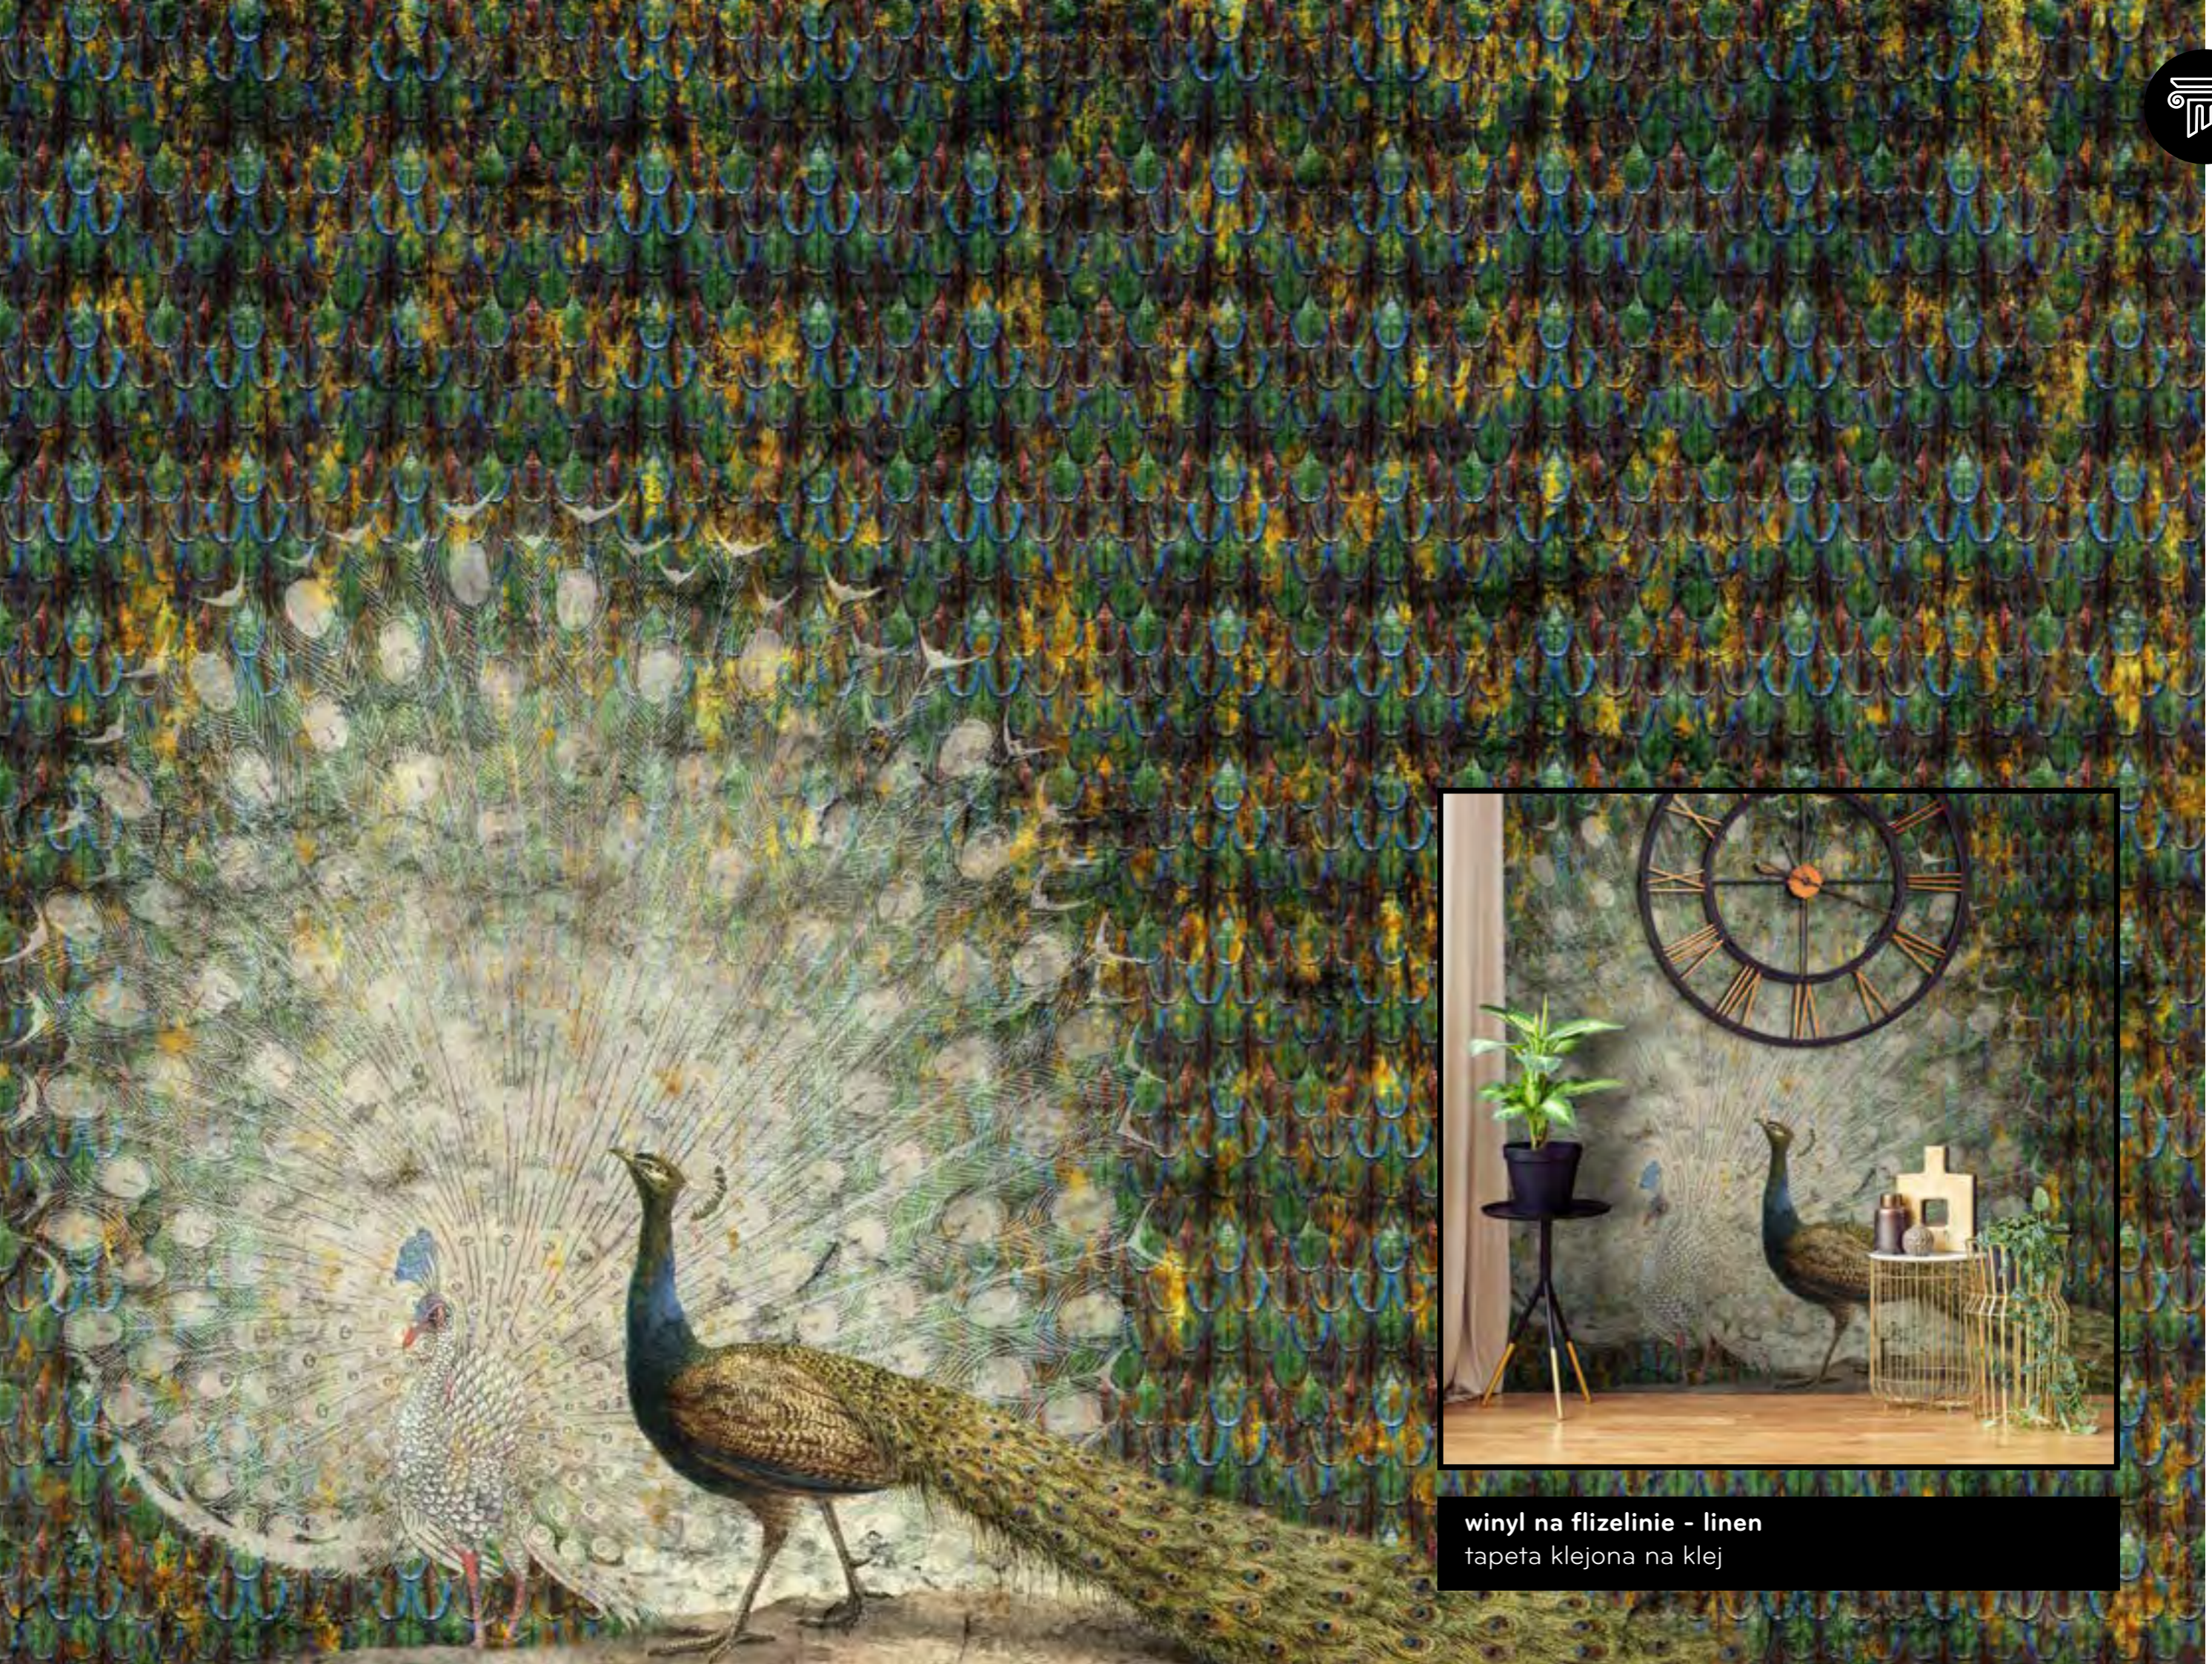

**ARABESCA WHITE GOLD**  
kolekcja: classic

**ARABESCA GOLD**  
kolekcja: classic

**REFINED BLACK**  
kolekcja: classic

**REFINED BLUE**  
kolekcja: classic

wynyl na flizelinie - linen  
tapeta klejona na klej