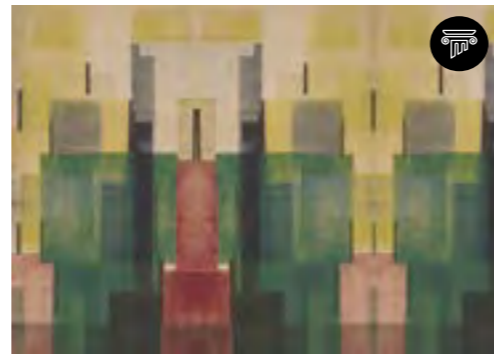

ABSTRACT
kolekcja: modern