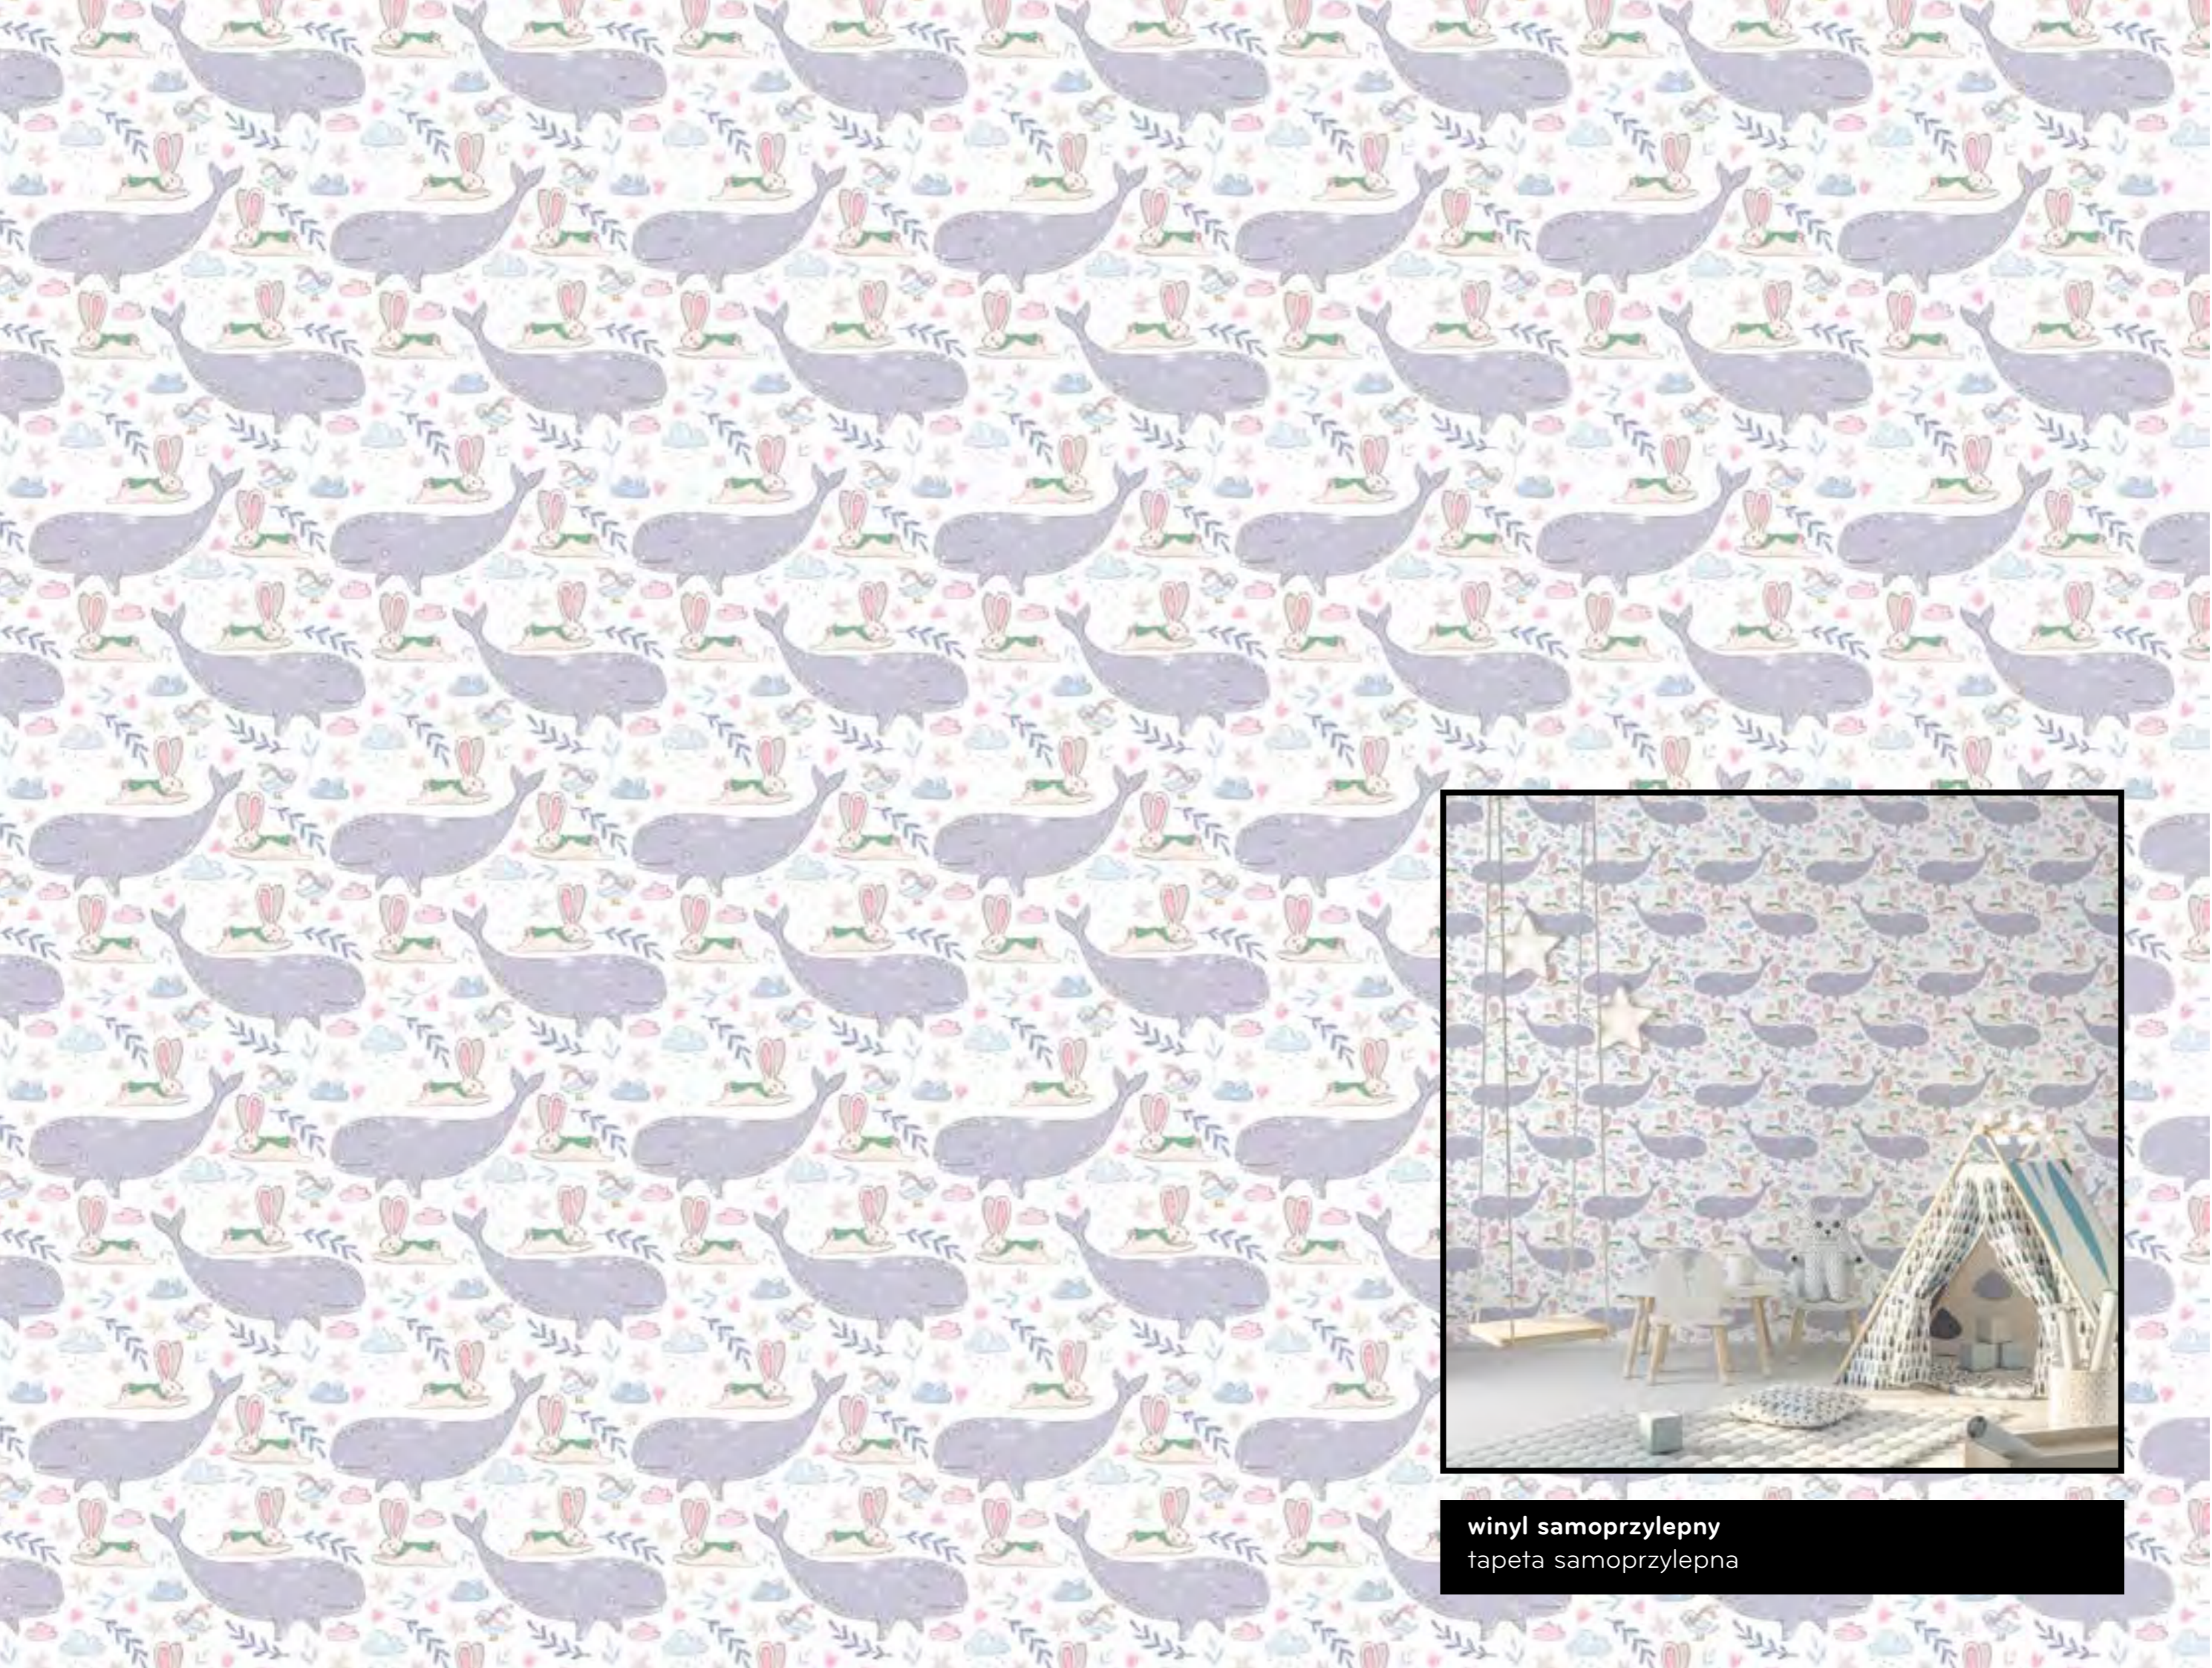

winyl samoprzylepny
tapeta samoprzylepna