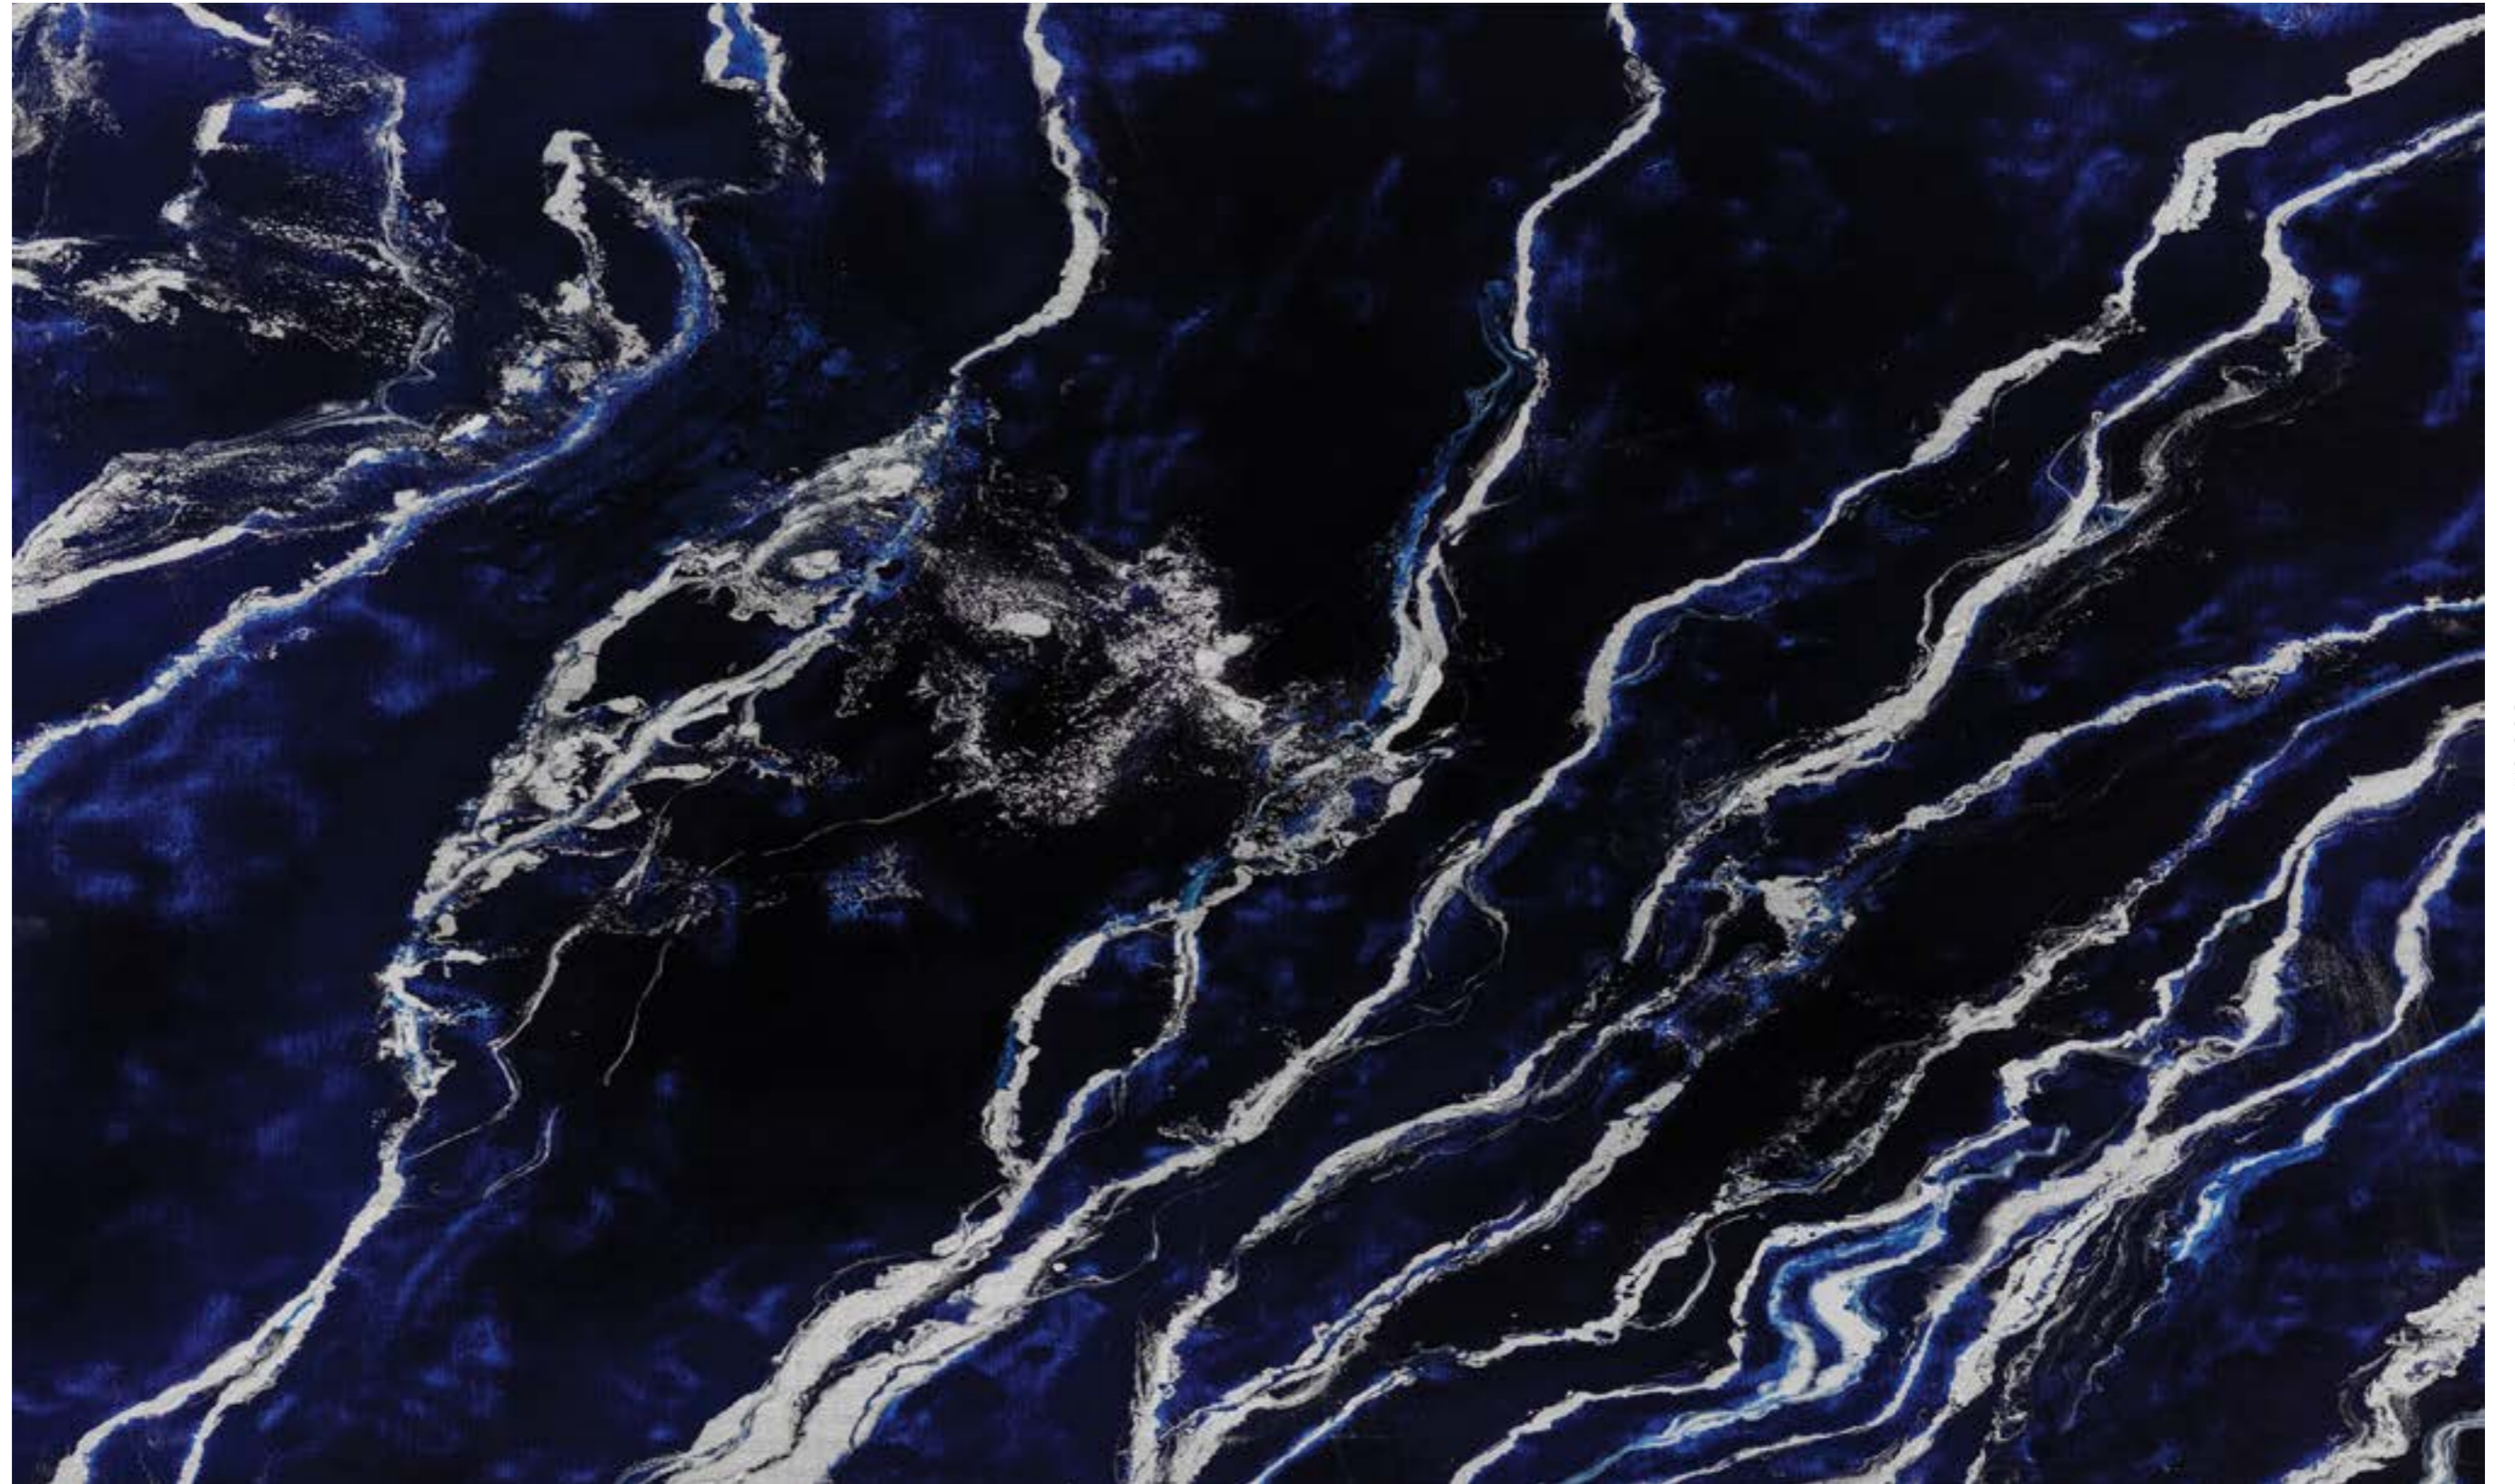

500 CM

300 CM

ZBLIŻENIE 1 DO 1 / 1 TO 1 CLOSEUP