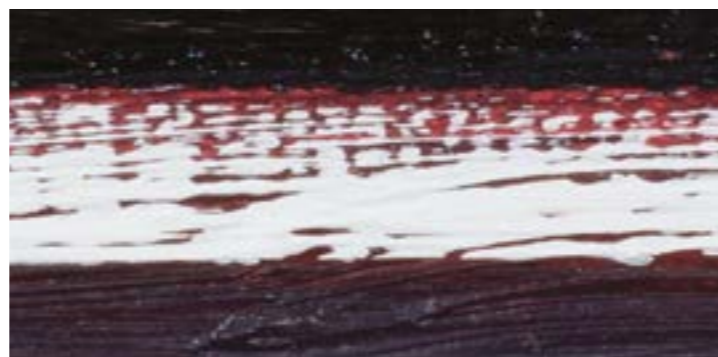

COSTA

MATERIAŁ
MATERIAL

WINYL NA FLIZELINIE STRUKTURALNY - LINEN
VINYL ON TEXTURED NON-WOVEN FABRIC - LINEN

*) it is possible to make wallpaper of any size / możliwość wykonania tapety na dowolny wymiar