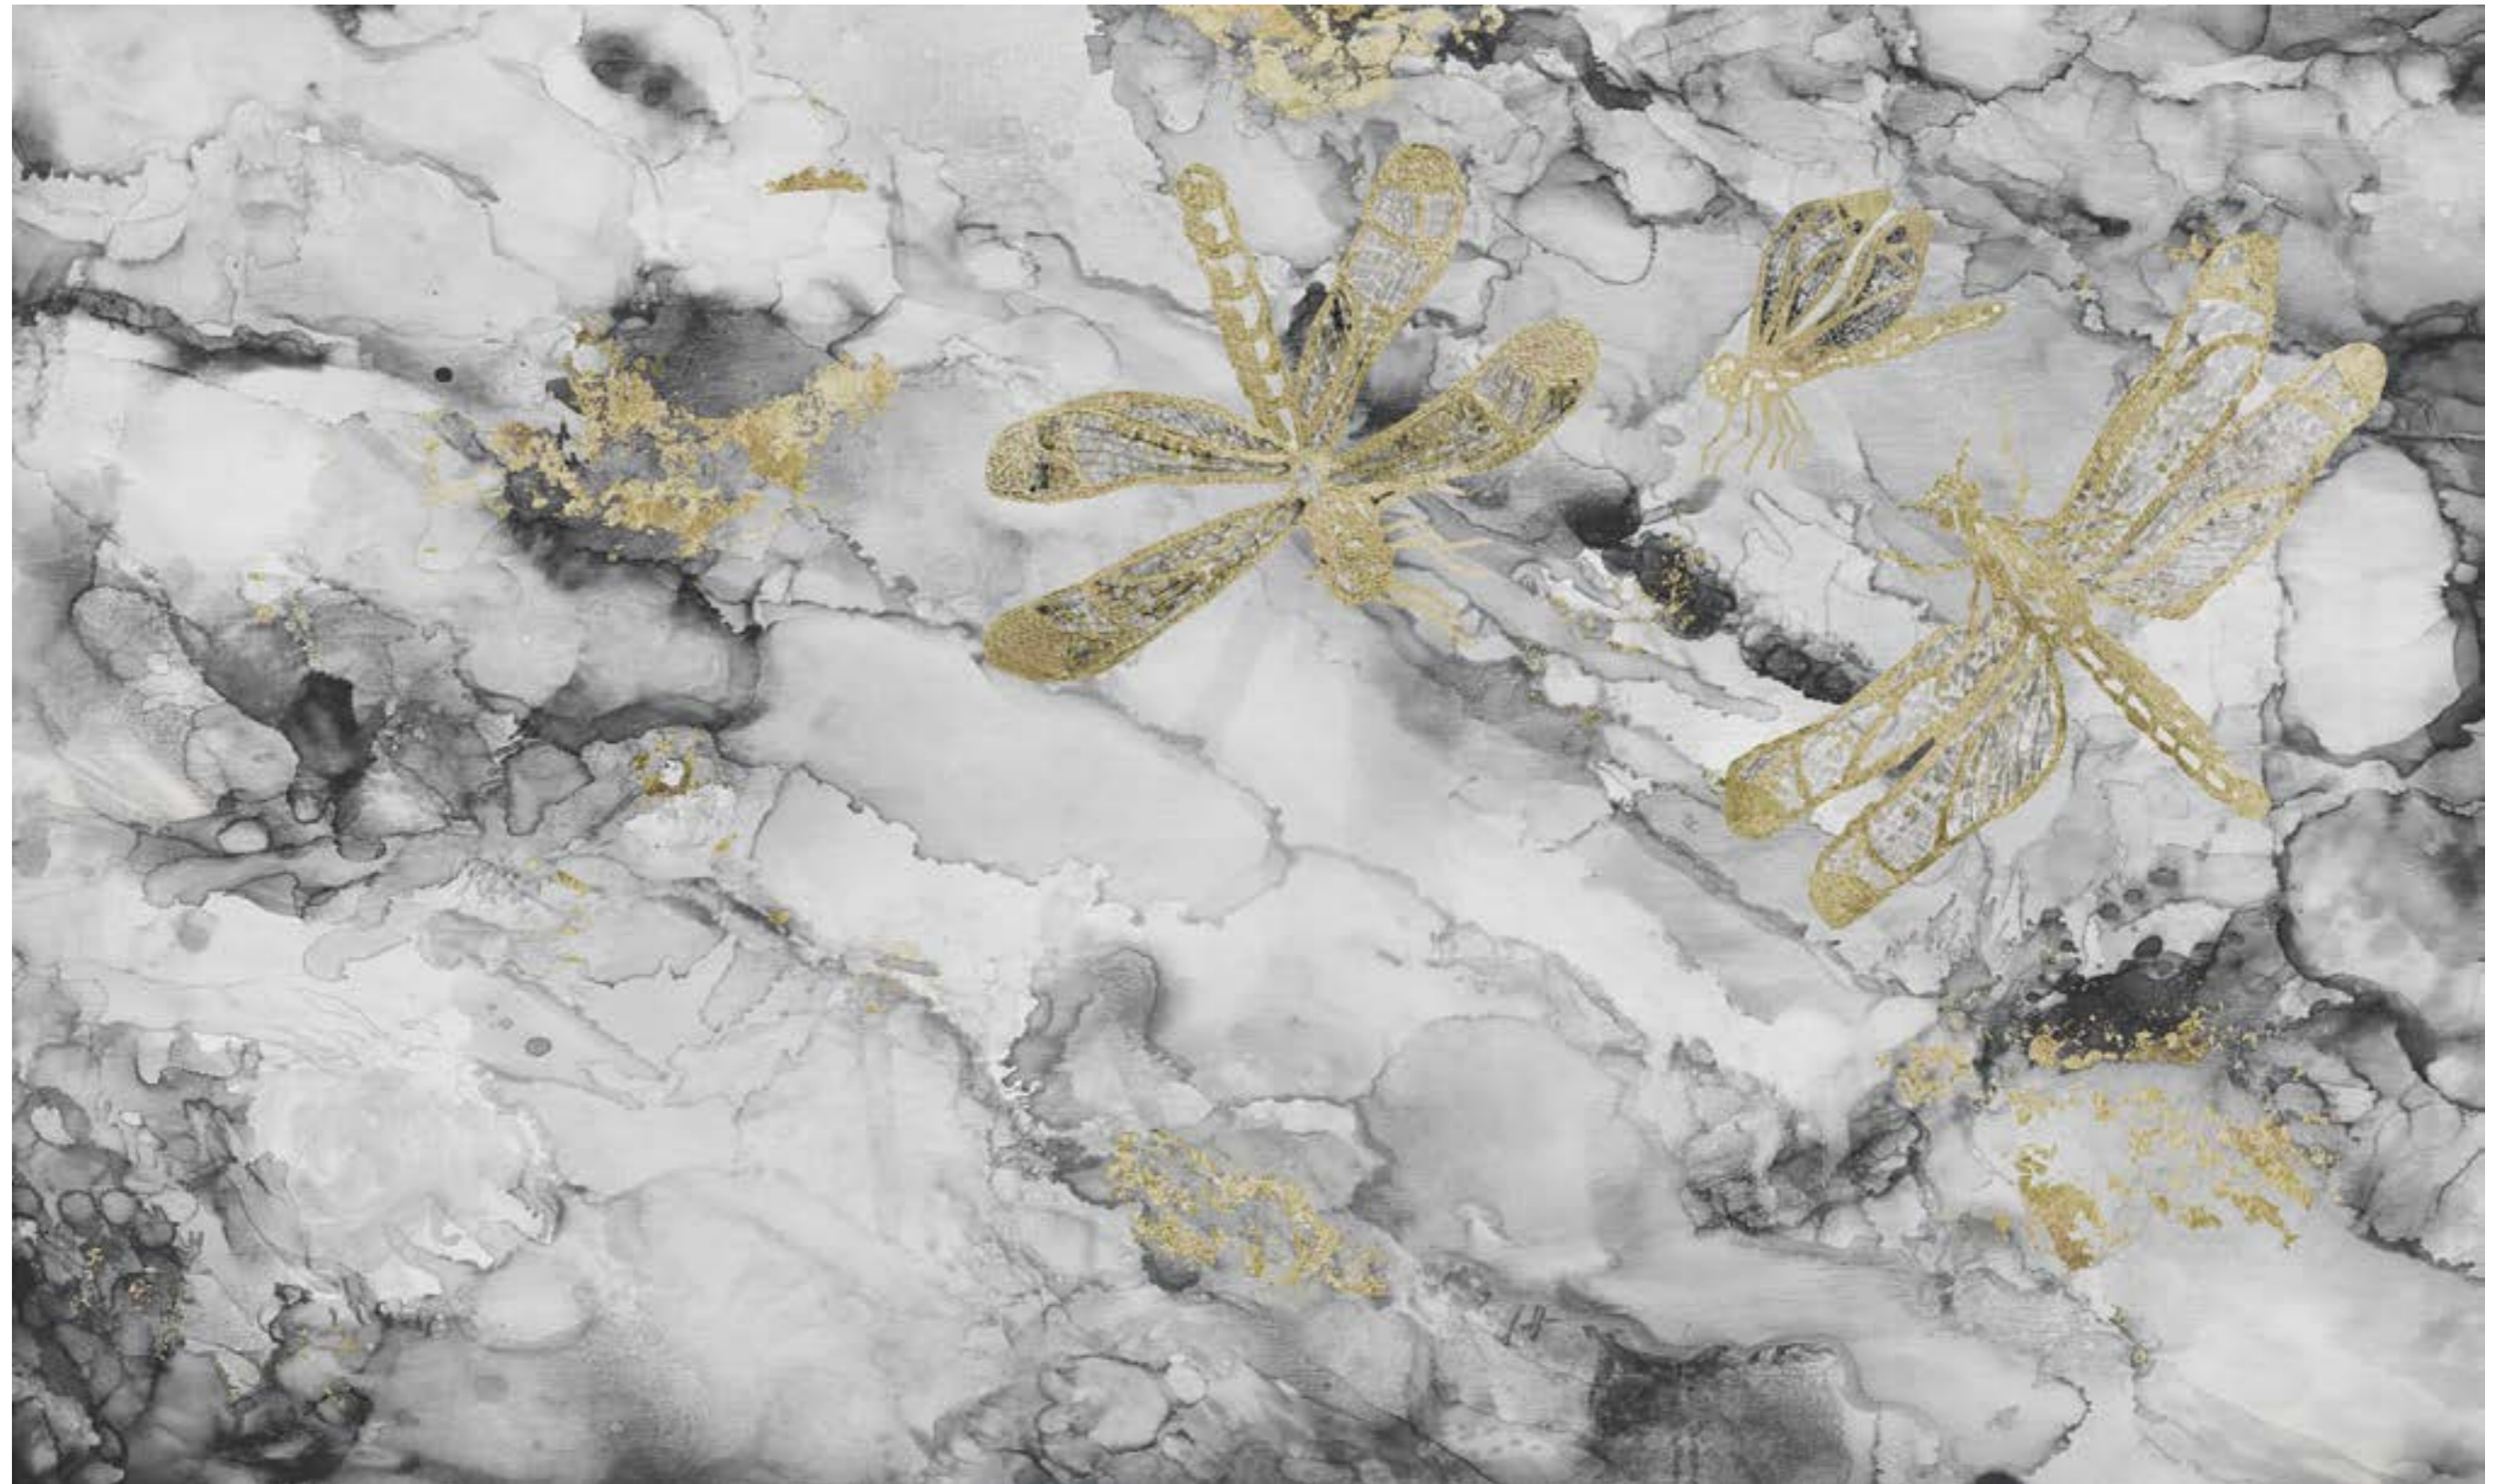

500 CM

300 CM

ZBLIŻENIE 1 DO 1 / 1 TO 1 CLOSEUP