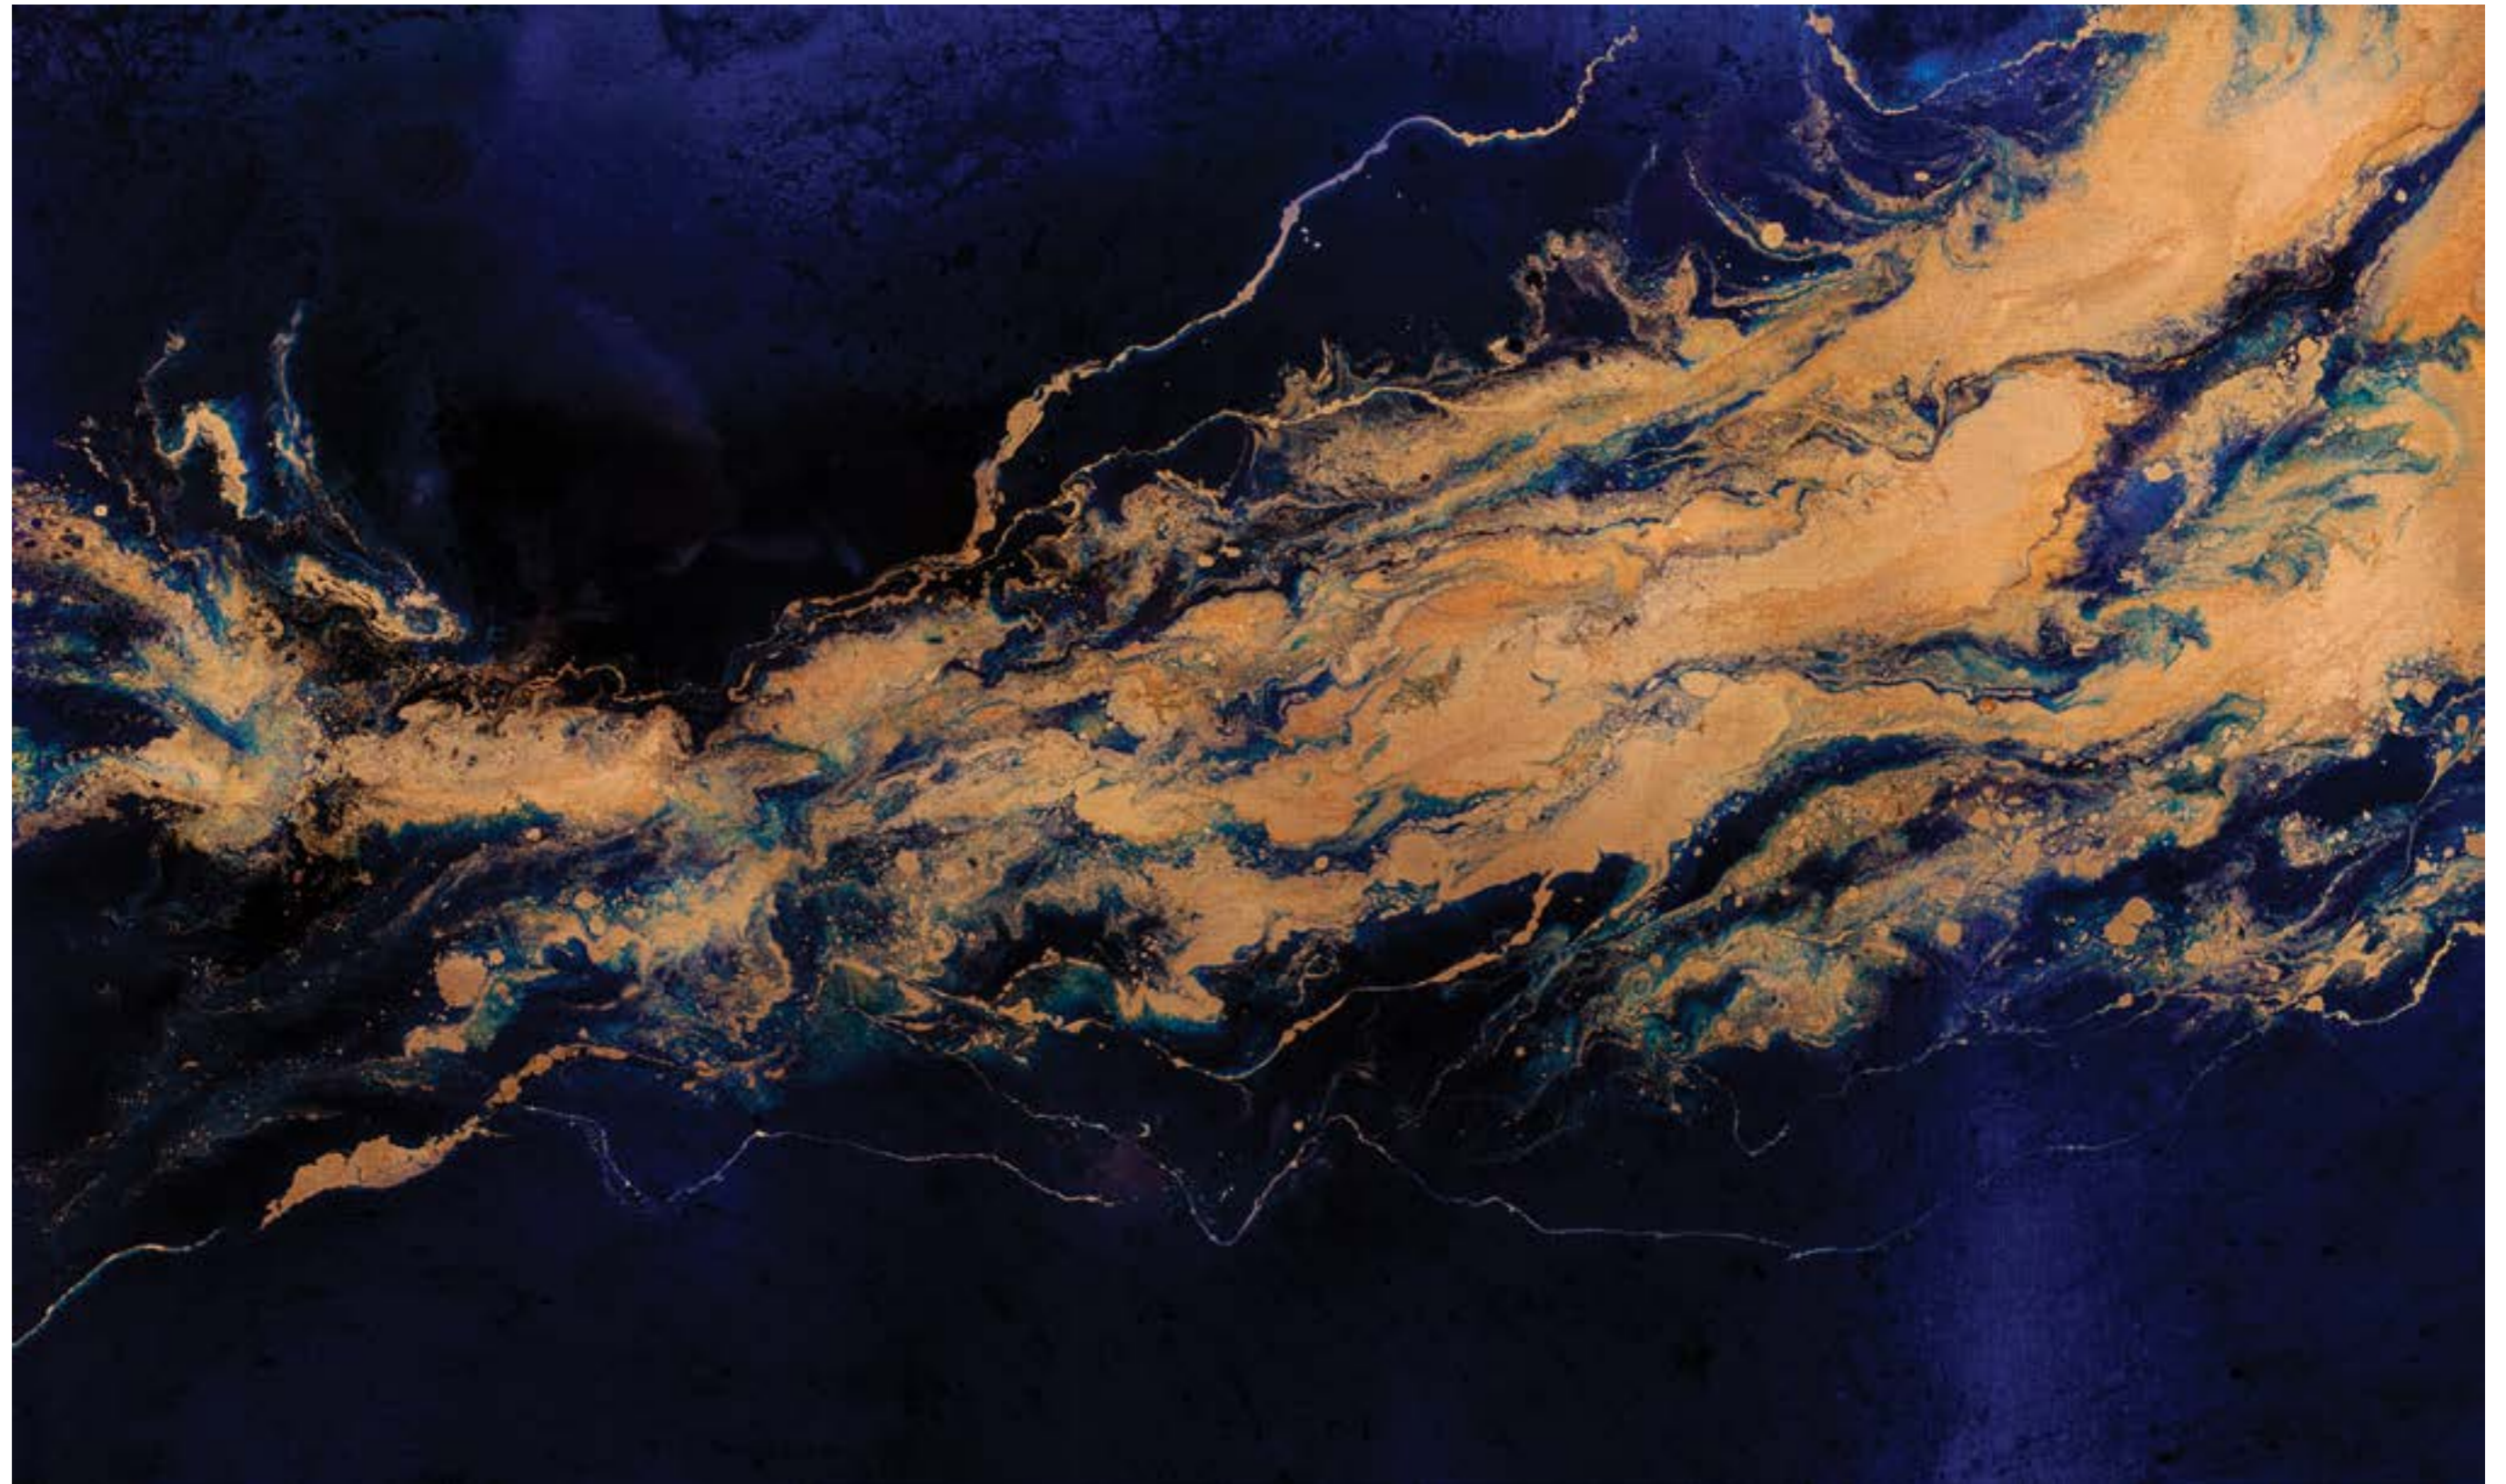

500 CM

300 CM

ZBLIŻENIE 1 DO 1 / 1 TO 1 CLOSEUP