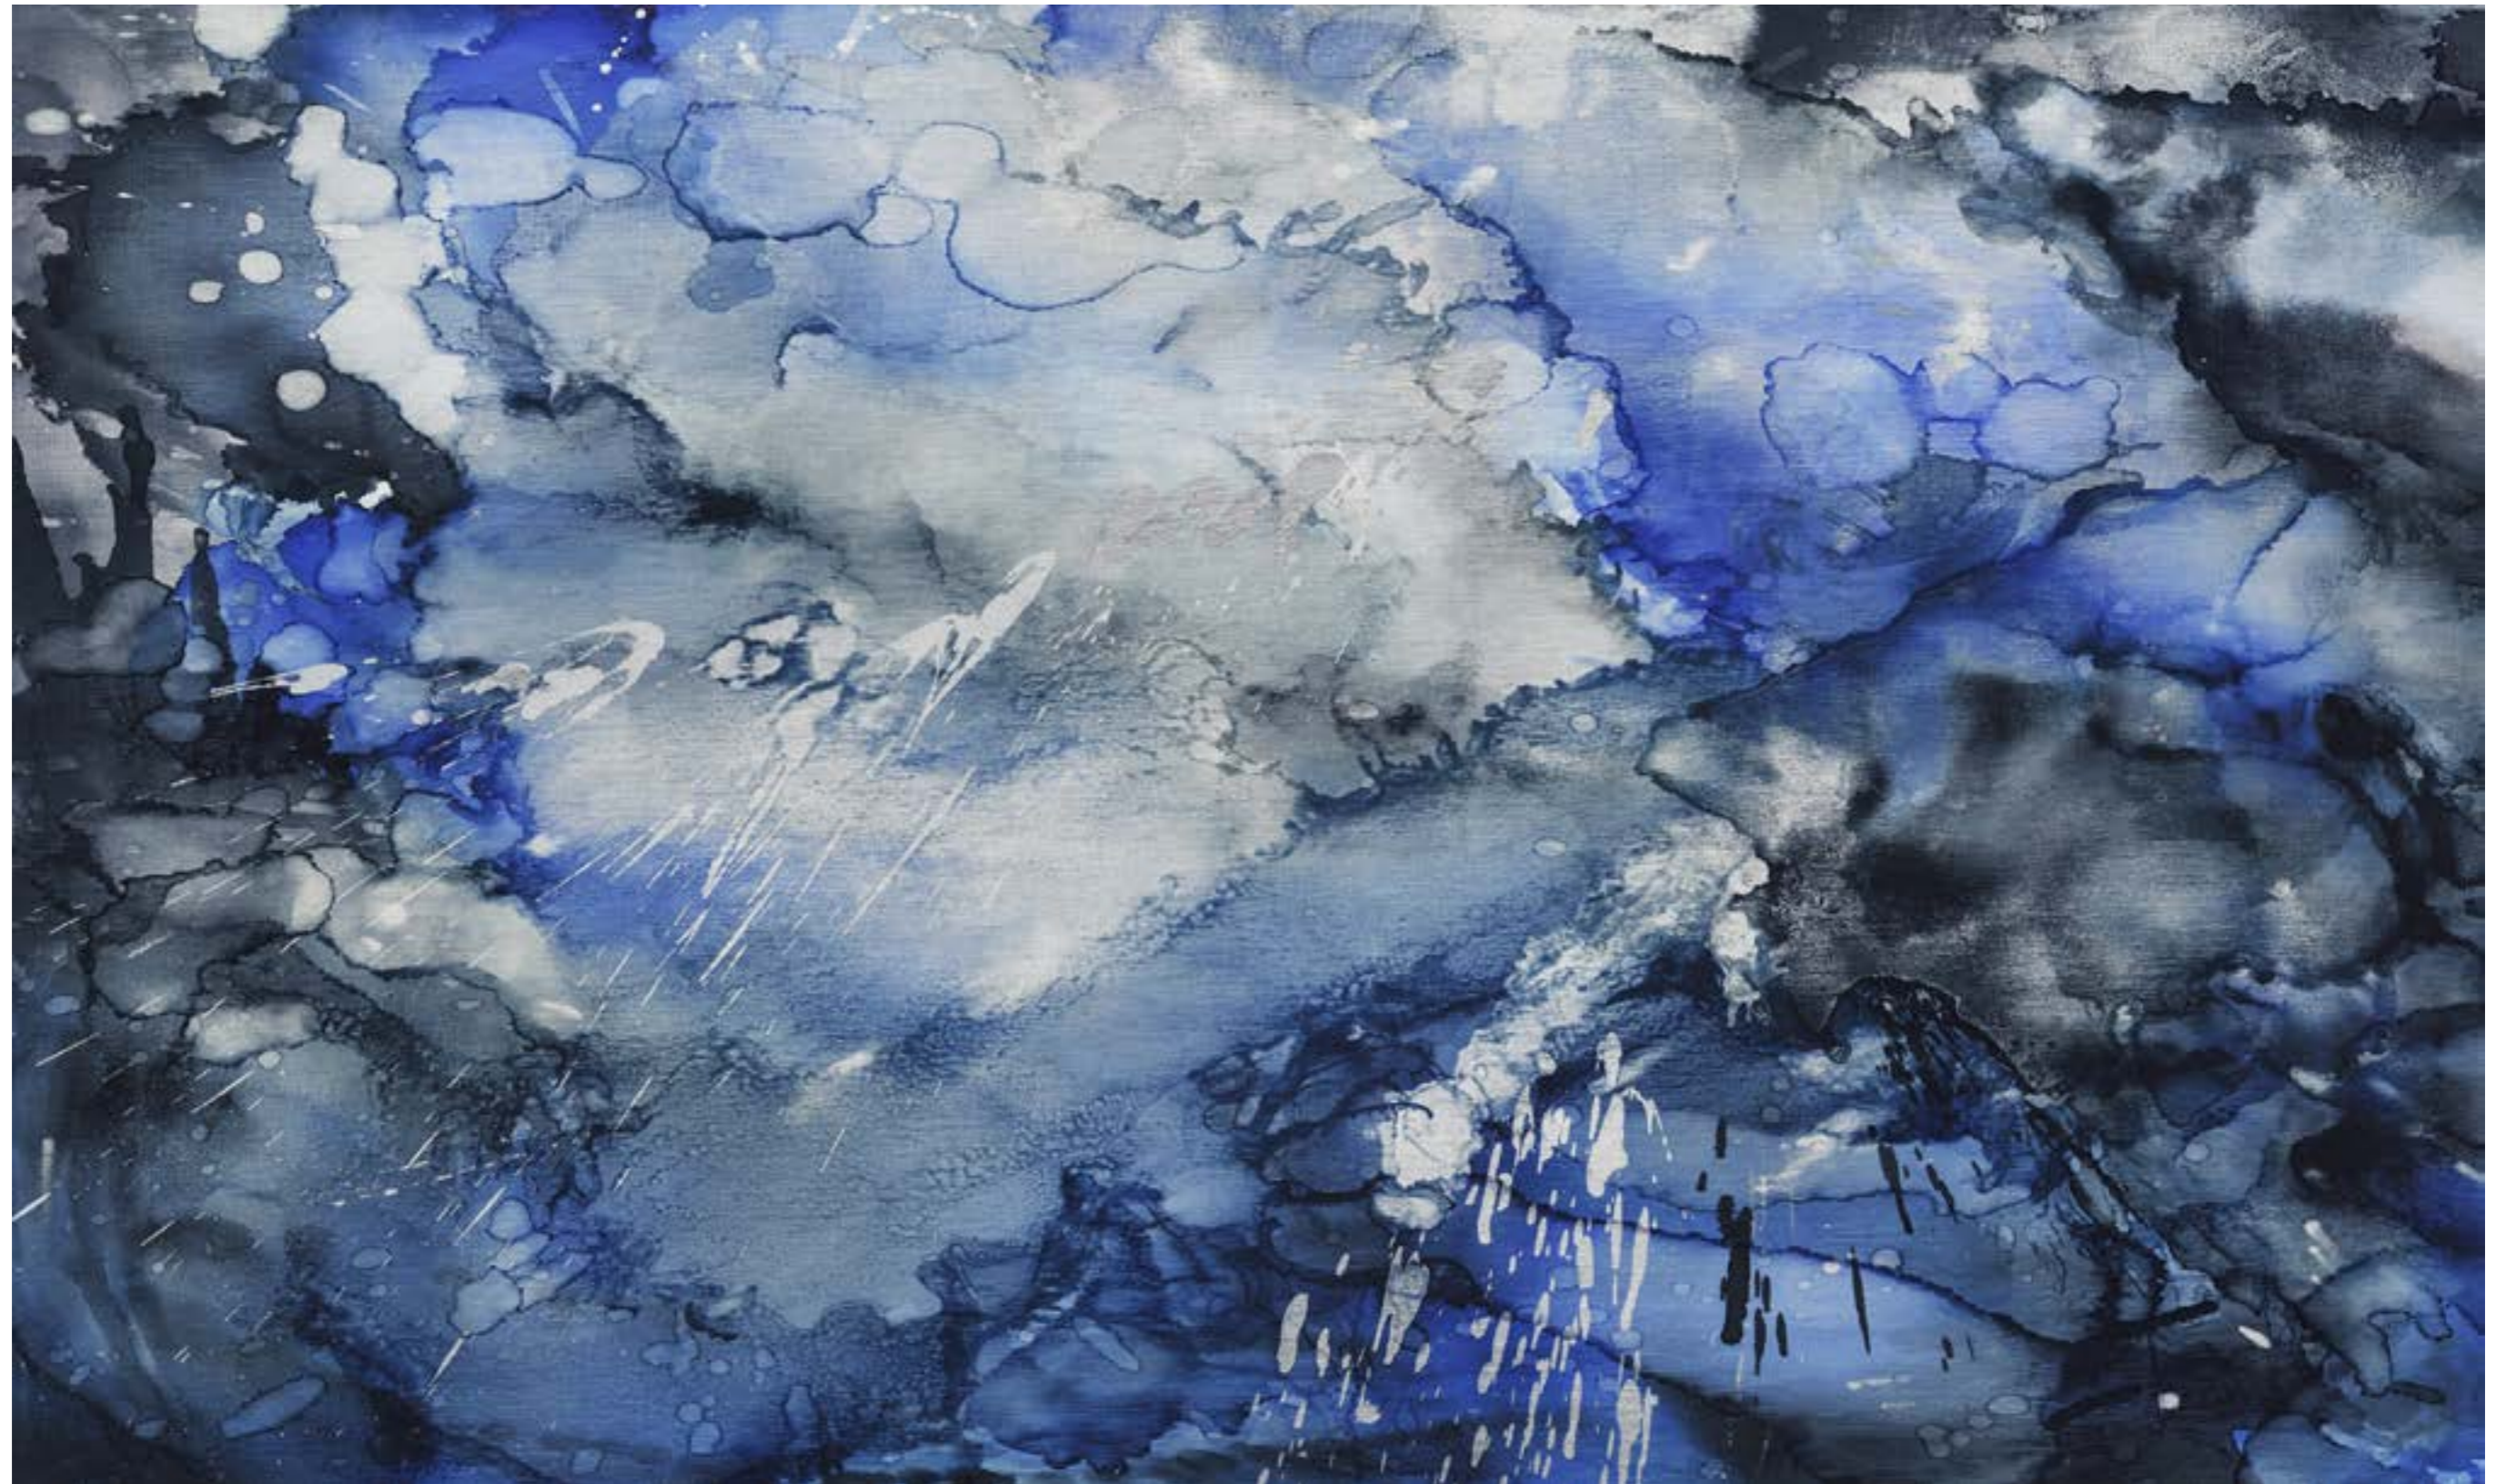

500 CM

300 CM

ZBLIŻENIE 1 DO 1 / 1 TO 1 CLOSEUP