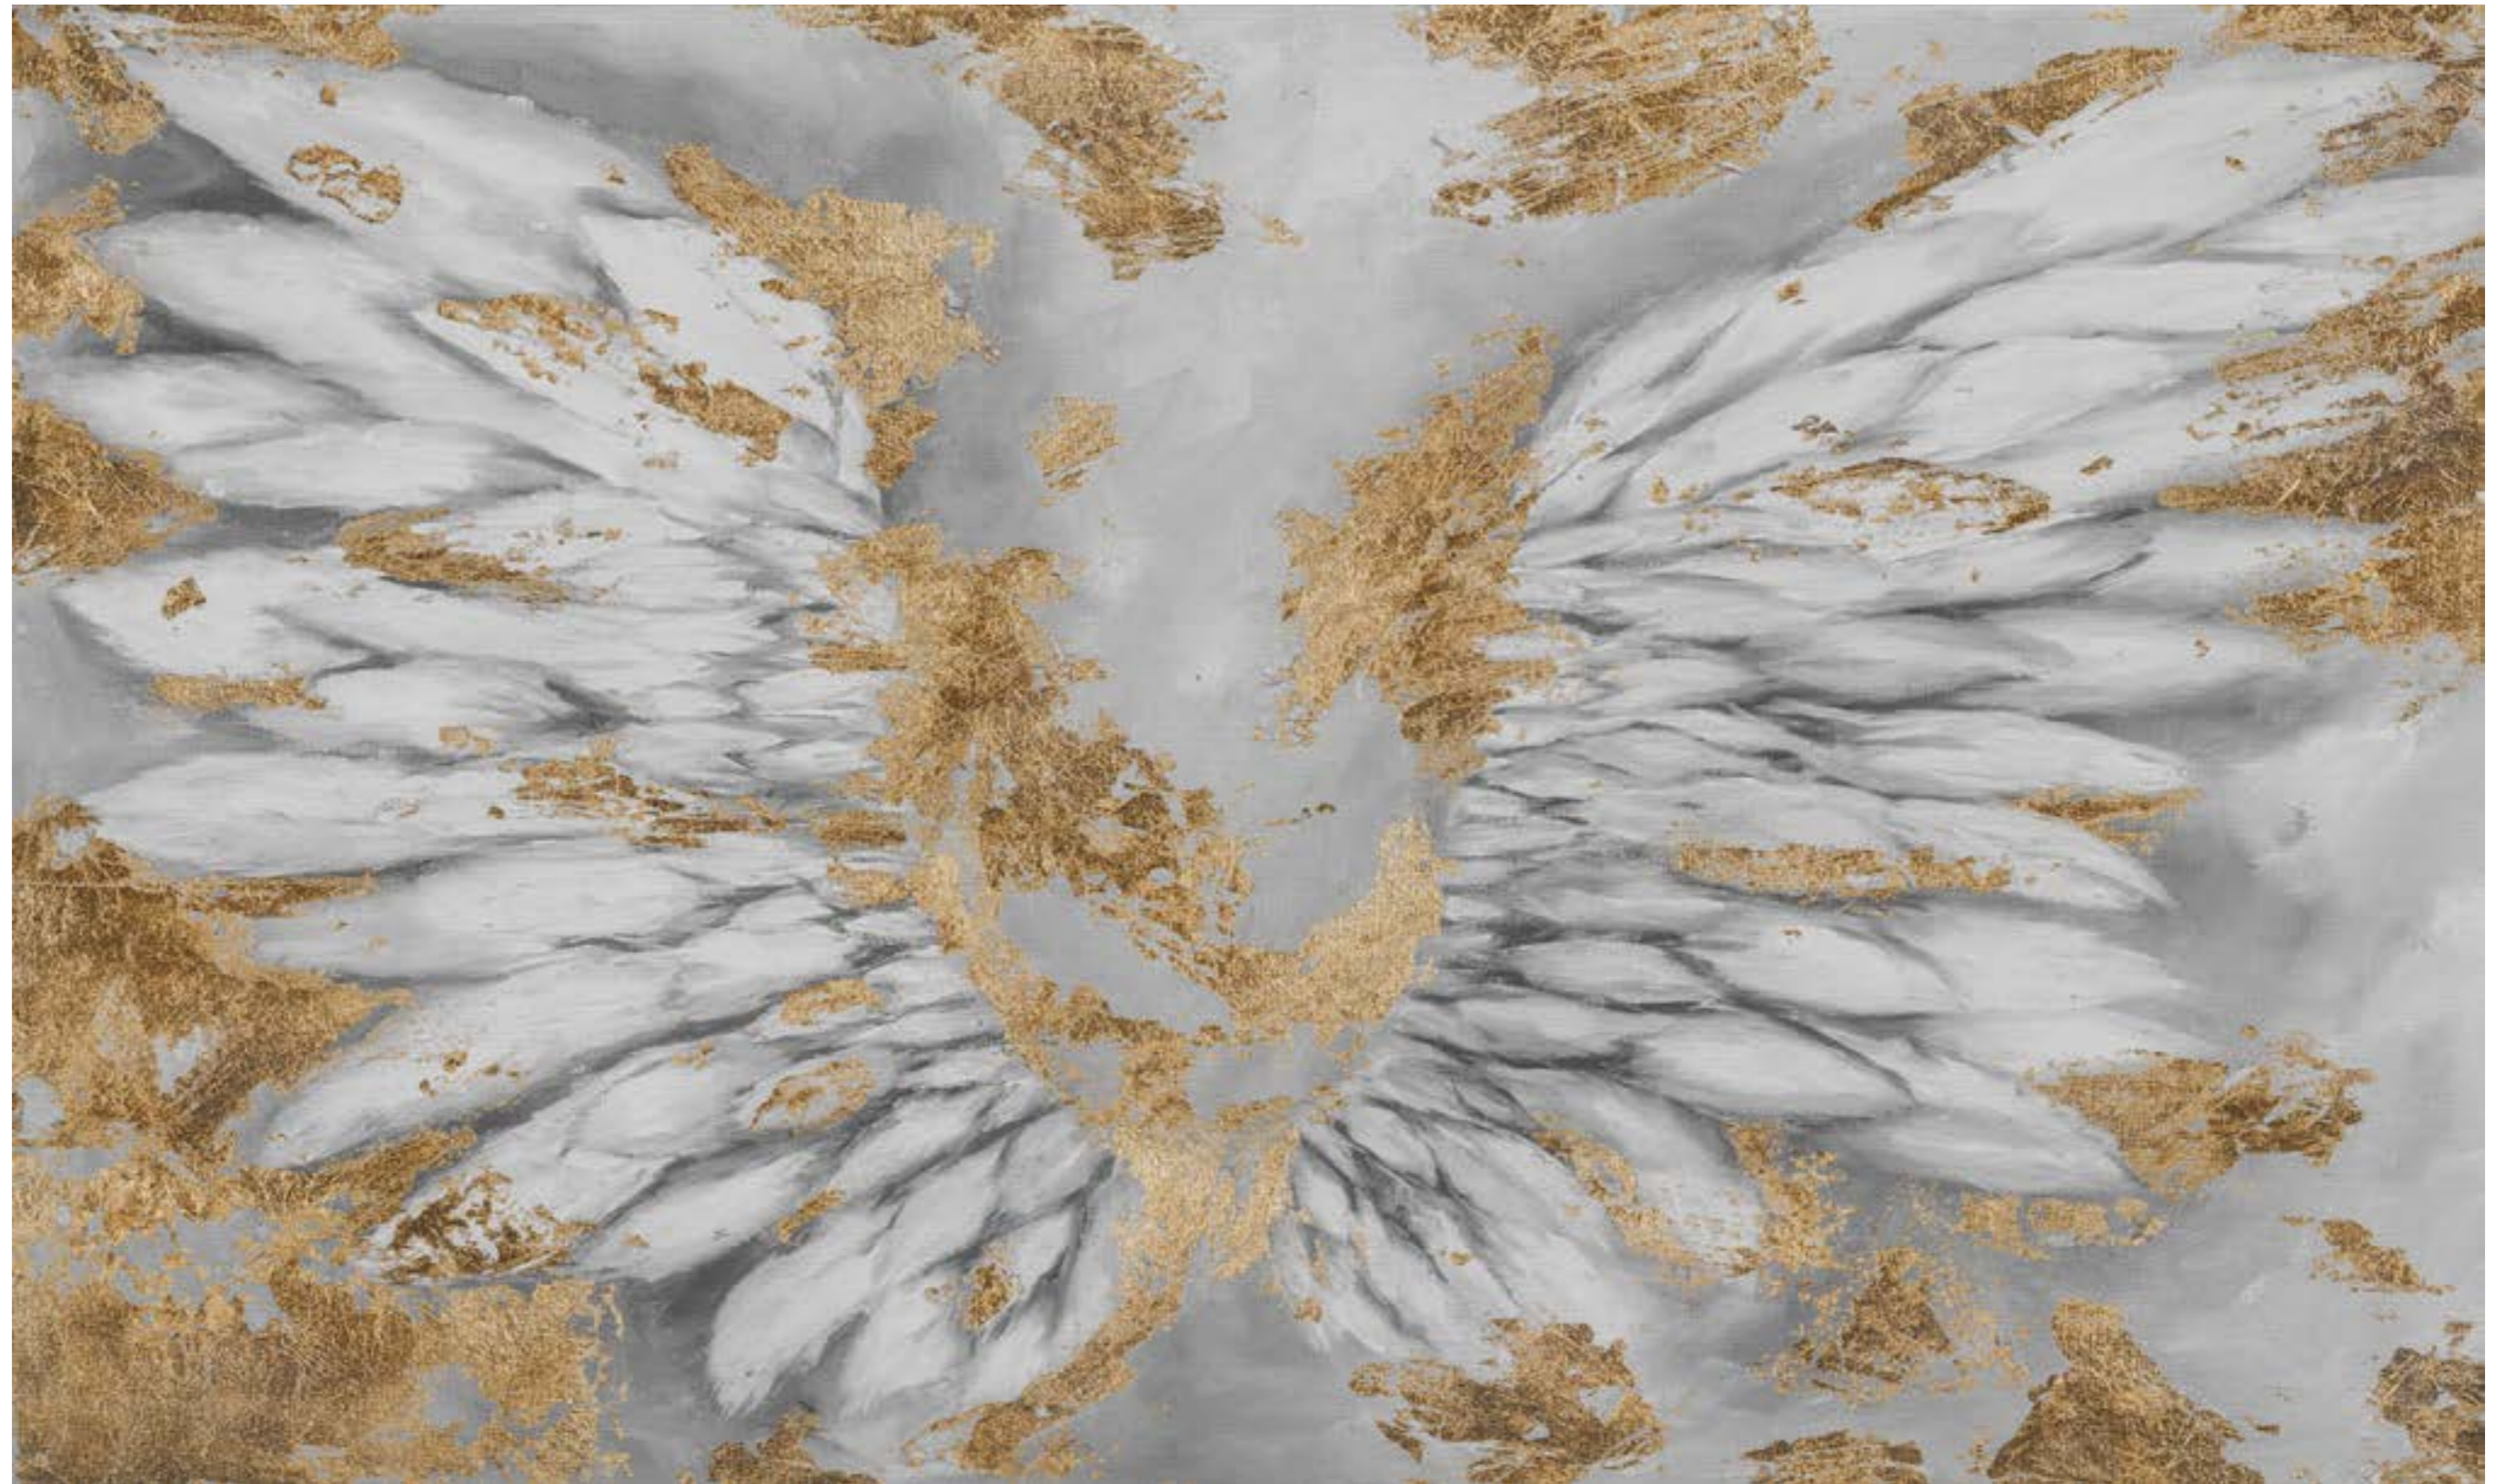

500 CM

300 CM

ZBLIŻENIE 1 DO 1 / 1 TO 1 CLOSEUP