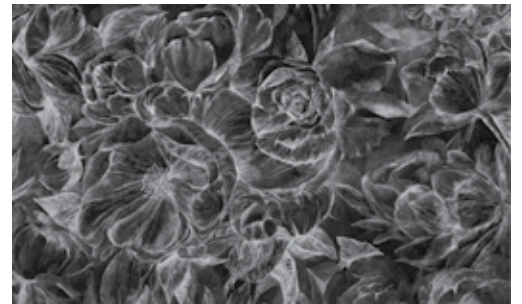

Brassica Dark

collection / kolekcja
Arte - Kids by Pookys

panel size / rozmiar wzoru*
500 cm x 300 cm

*) it is possible to make wallpaper of any size
możliwość wykonania tapety na dowolny wymiar