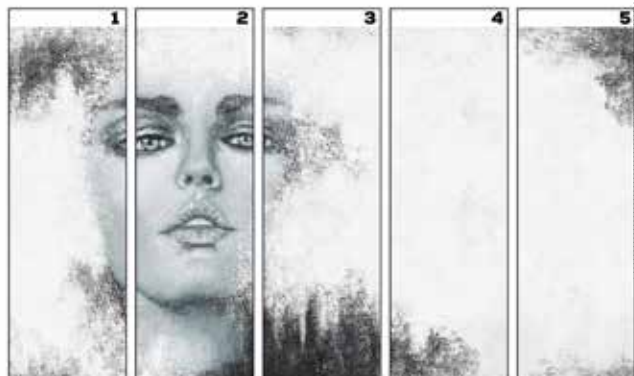

Completion dates

(excluding shipping time)

standard	- about 14 business days
expedited (+15%)	- 7 business days
express (+30%)	- 3 business days

expedited and express delivery increases order price by specified percentage.

the deadline is counted from the moment the frame is accepted (made to measure) or payment finalised (standardised rolls).

shipping time depends on destination country, customs and delivery service.

Czas realizacji

Tapety na wymiar

standard	- około 14 dni roboczych
przyspieszony (+15%)	- 7 dni roboczych
ekspres (+30%)	- 3 dni robocze

Tapety w standaryzowanych rolkach

standard	- 10 dni roboczych
przyspieszony (+15%)	- 7 dni roboczych
ekspres (+30%)	- 3 dni robocze

czas realizacji liczony jest od momentu akceptacji kadru (tapety na wymiar) lub opłacenia zamówienia (tapety w standaryzowanych rolkach)

Standardized rolls

Every Wall Art wallpaper is available in 100x300 cm rolls. Standardised rolls can be ordered through our online store at wallart.eu. Simply choose preferred rolls and place an order.

Standaryzowane rolki

Każda tapeta Wall Art dostępna jest w rolkach 100x300 cm. Standaryzowane rolki można łatwo i szybko zamówić na naszej stronie internetowej wallart.com.pl. Wystarczy wybrać numer rolki i złożyć zamówienie. Tapety w rolkach to nie tylko oszczędność czasu, ale także pieniędzy - dostępne są bowiem w niższej cenie niż tapety na wymiar.