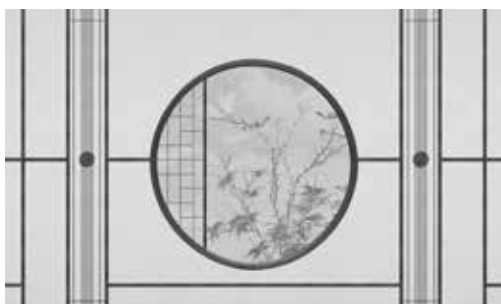

Gemini

collection / kolekcja
panel size / rozmiar wzoru*

Originals
500 cm x 300 cm

*) it is possible to make wallpaper of any size
możliwość wykonania tapety na dowolny wymiar