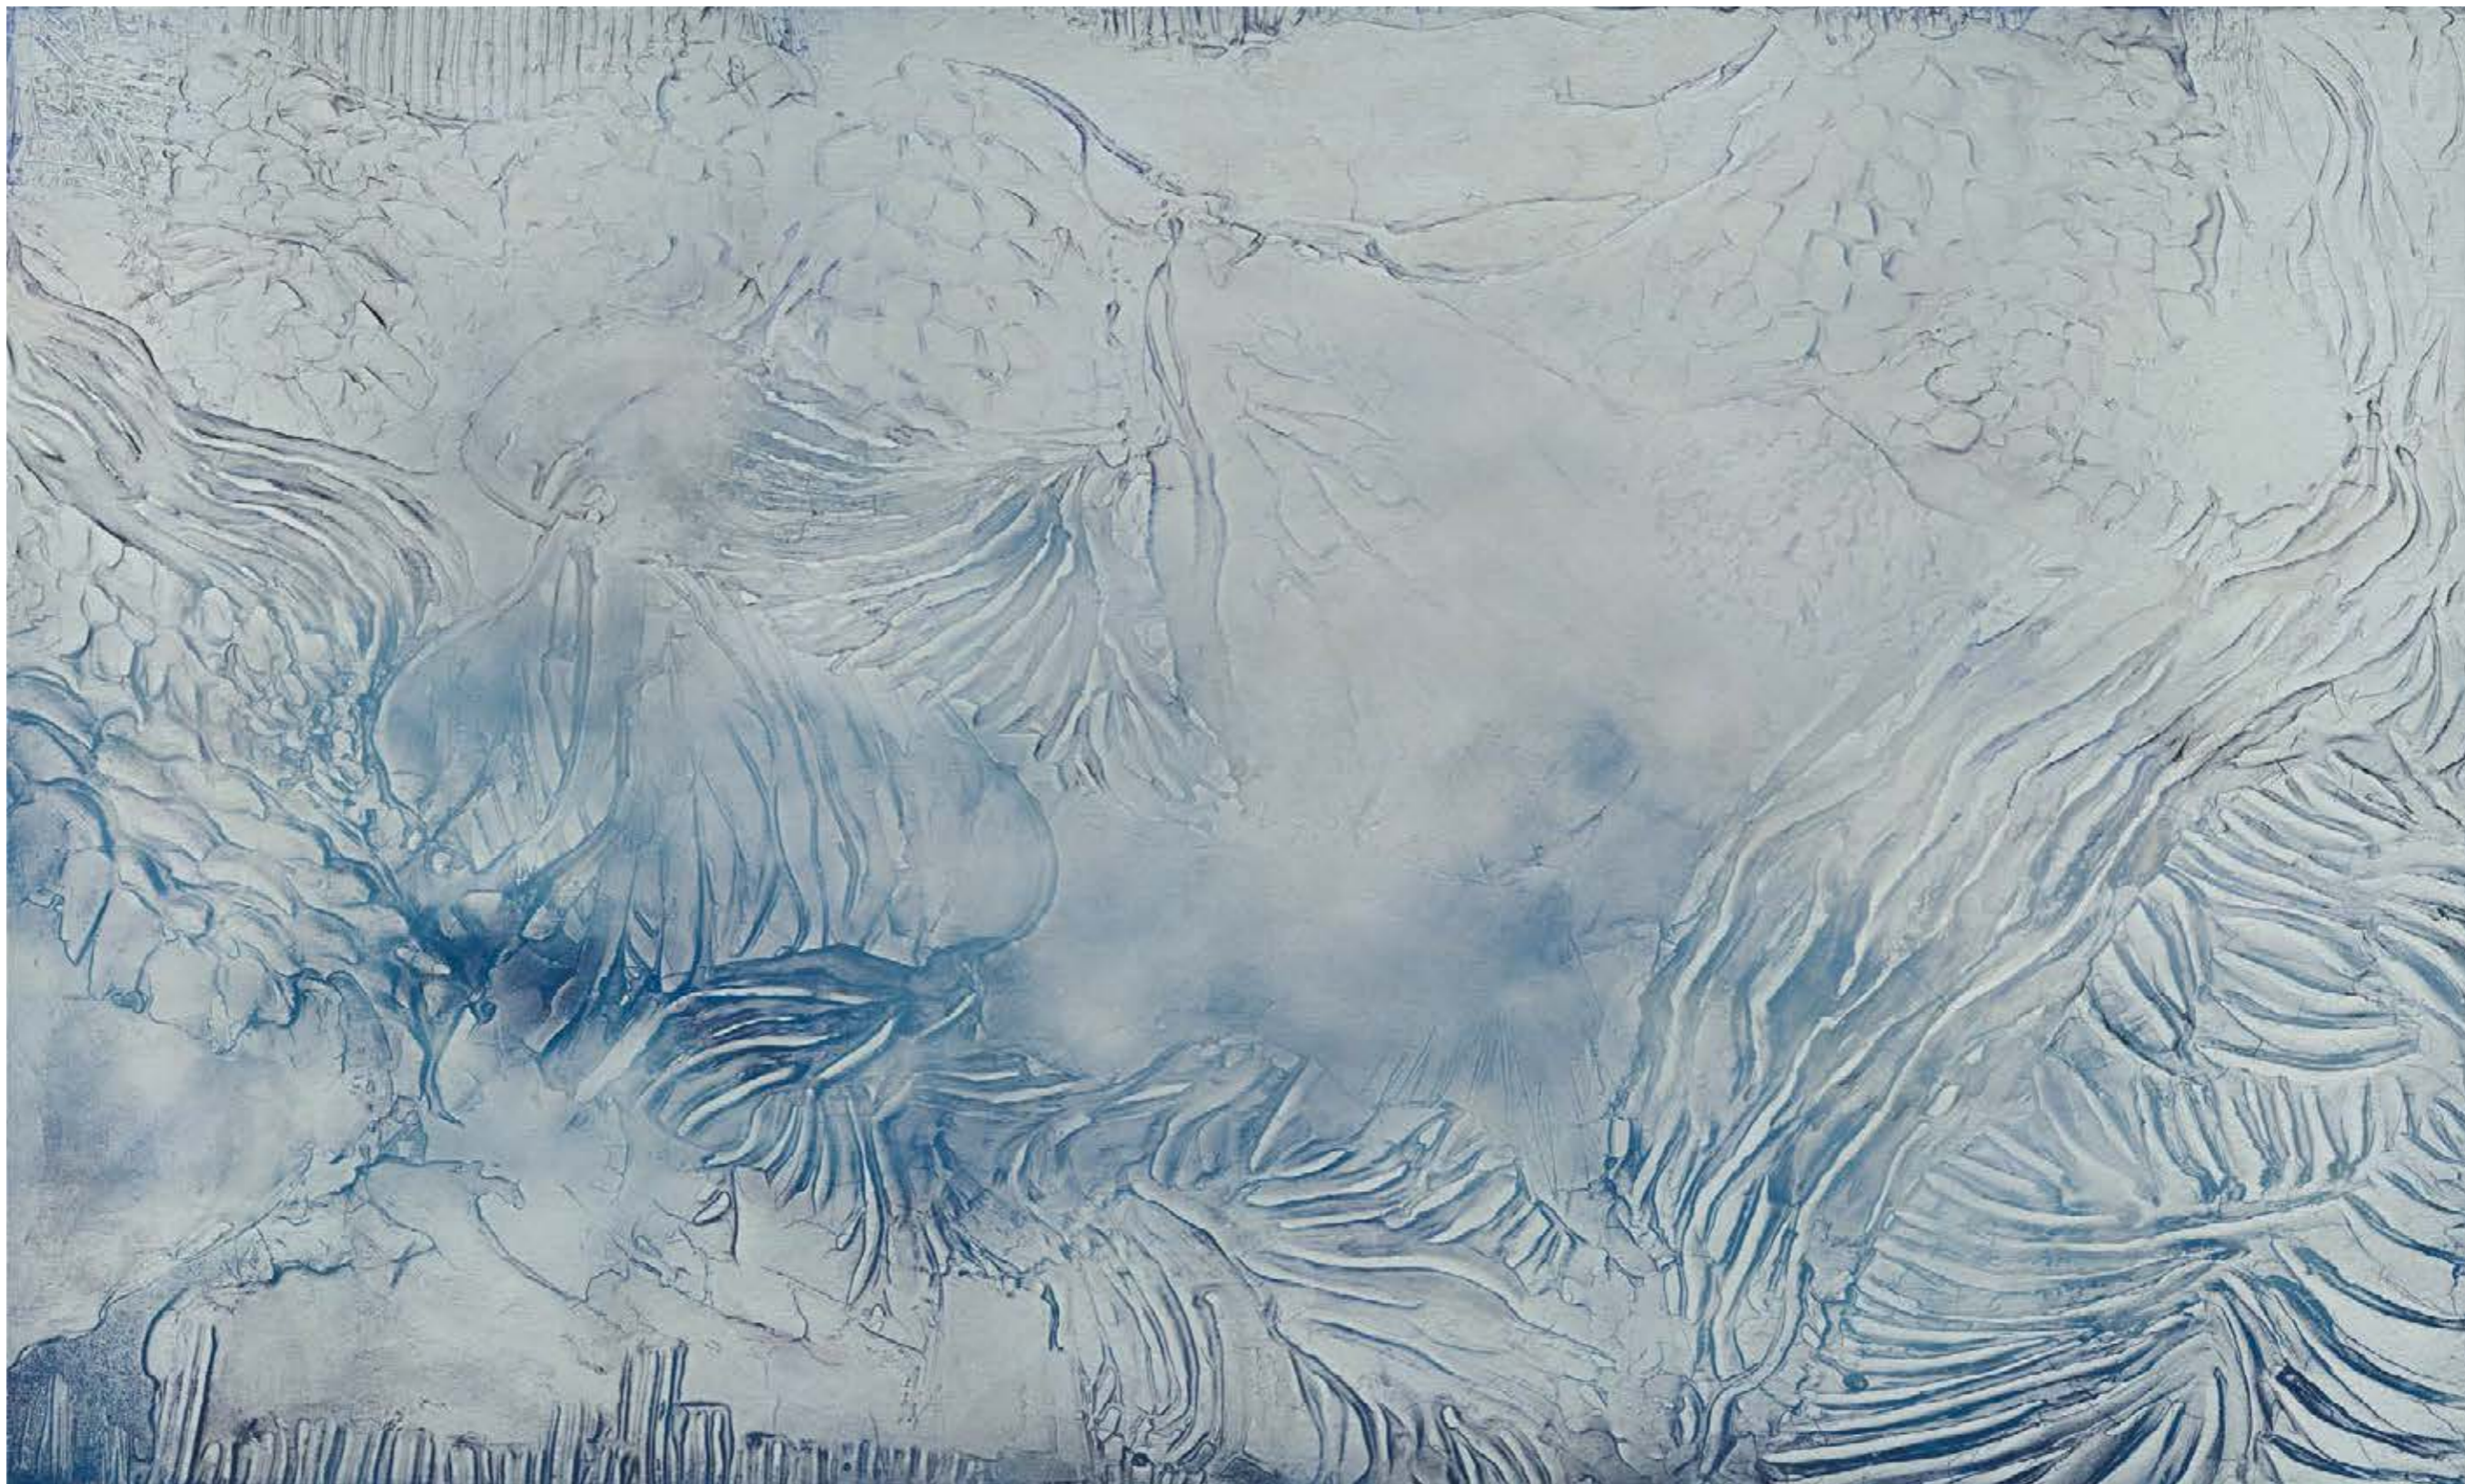

500 CM

300 CM

ZBLIŻENIE 1 DO 1 / 1 TO 1 CLOSEUP