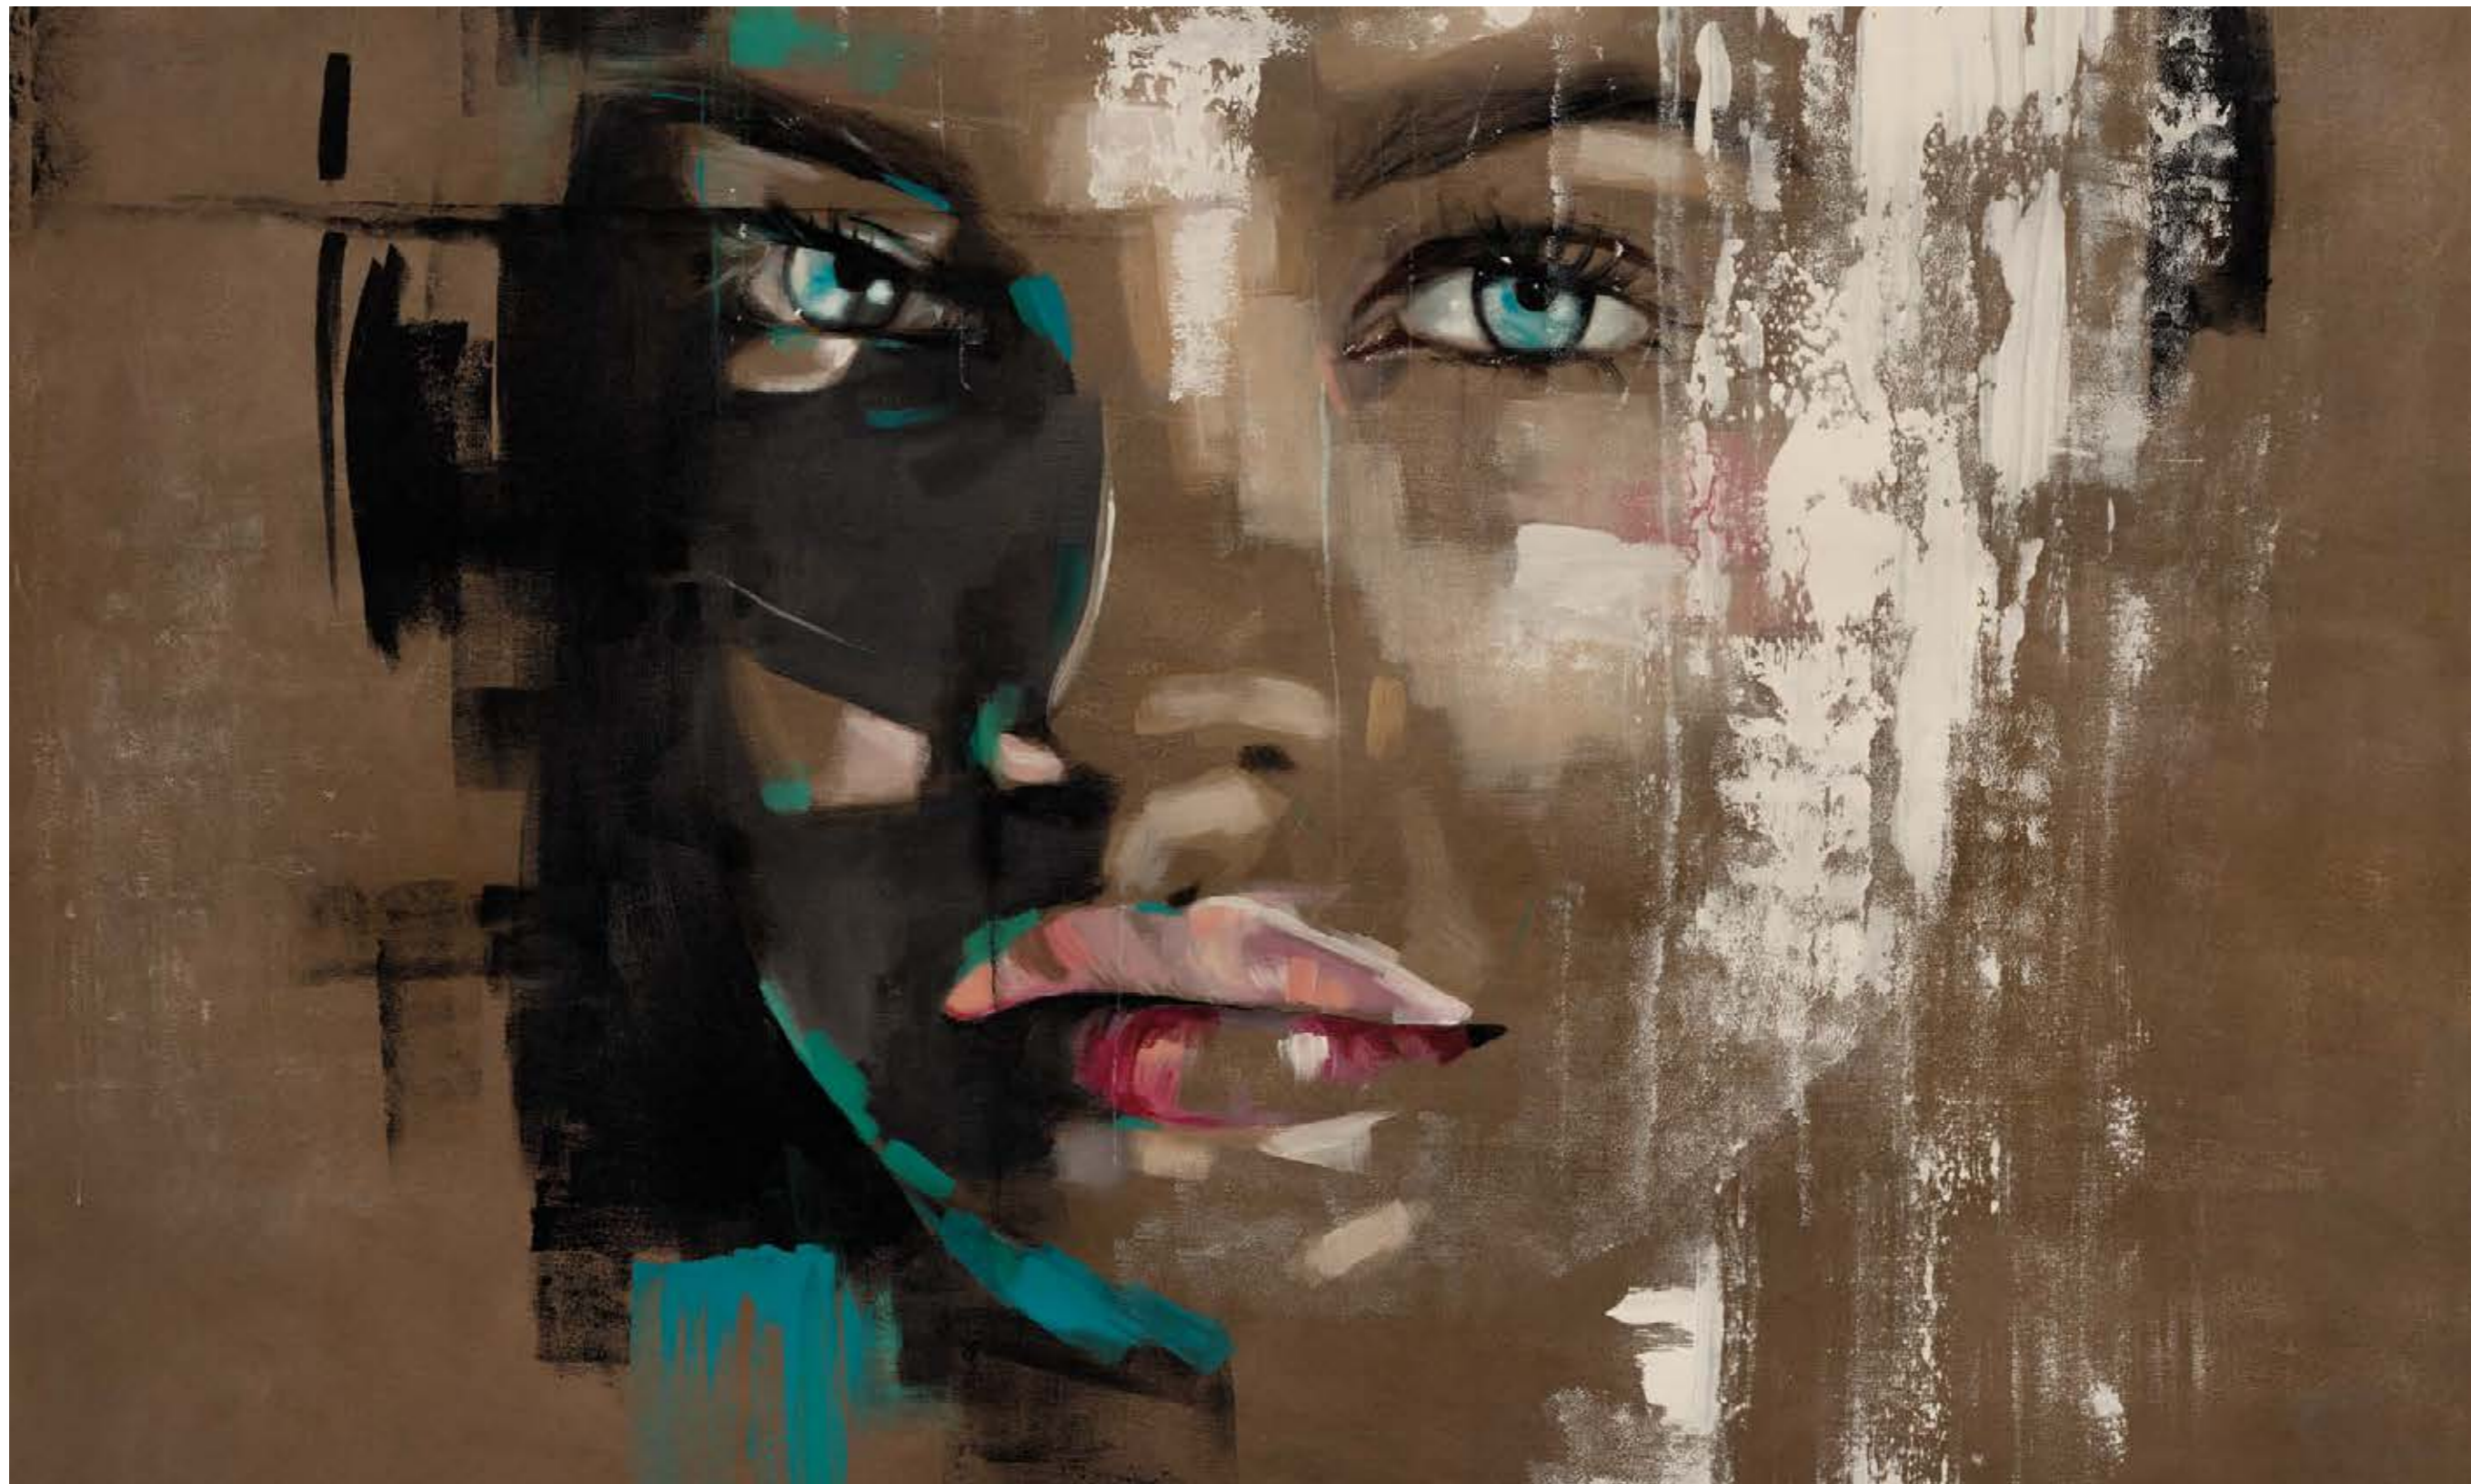

500 CM

300 CM

ZBLIŻENIE 1 DO 1 / 1 TO 1 CLOSEUP