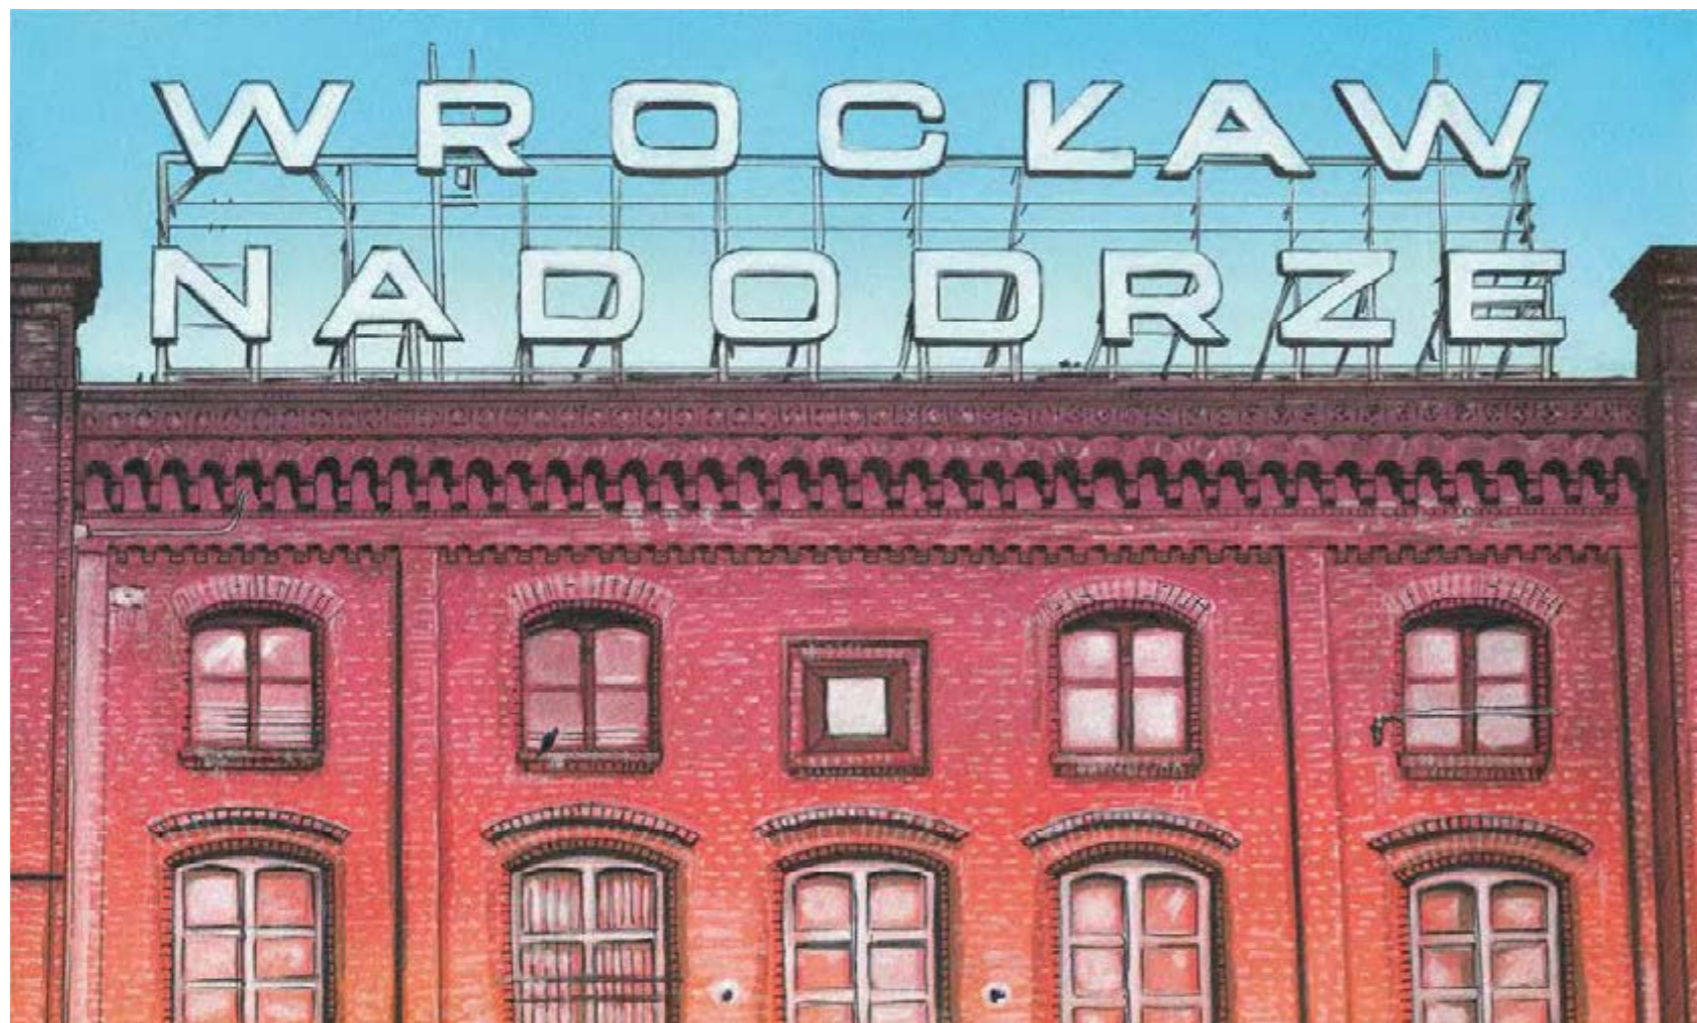

500 CM

ZBLIŻENIE 1 DO 1 / 1 TO 1 CLOSEUP

300 CM

STATION

MATERIAŁ VINYL NA FLIZELINIE STRUKTURALNY - CRAFT PEARL
MATERIAL VINYL ON TEXTURED NON-WOVEN FABRIC - CRAFT PEARL

*) it is possible to make wallpaper of any size
możliwość wykonania tapety na dowolny wymiar

ZBLIŻENIE 1 DO 1 / 1 TO 1 CLOSEUP

300 CM

STATION B&W

MATERIAŁ VINYL NA FLIZELINIE STRUKTURALNY - CRAFT PEARL
MATERIAL VINYL ON TEXTURED NON-WOVEN FABRIC - CRAFT PEARL

*) it is possible to make wallpaper of any size
możliwość wykonania tapety na dowolny wymiar