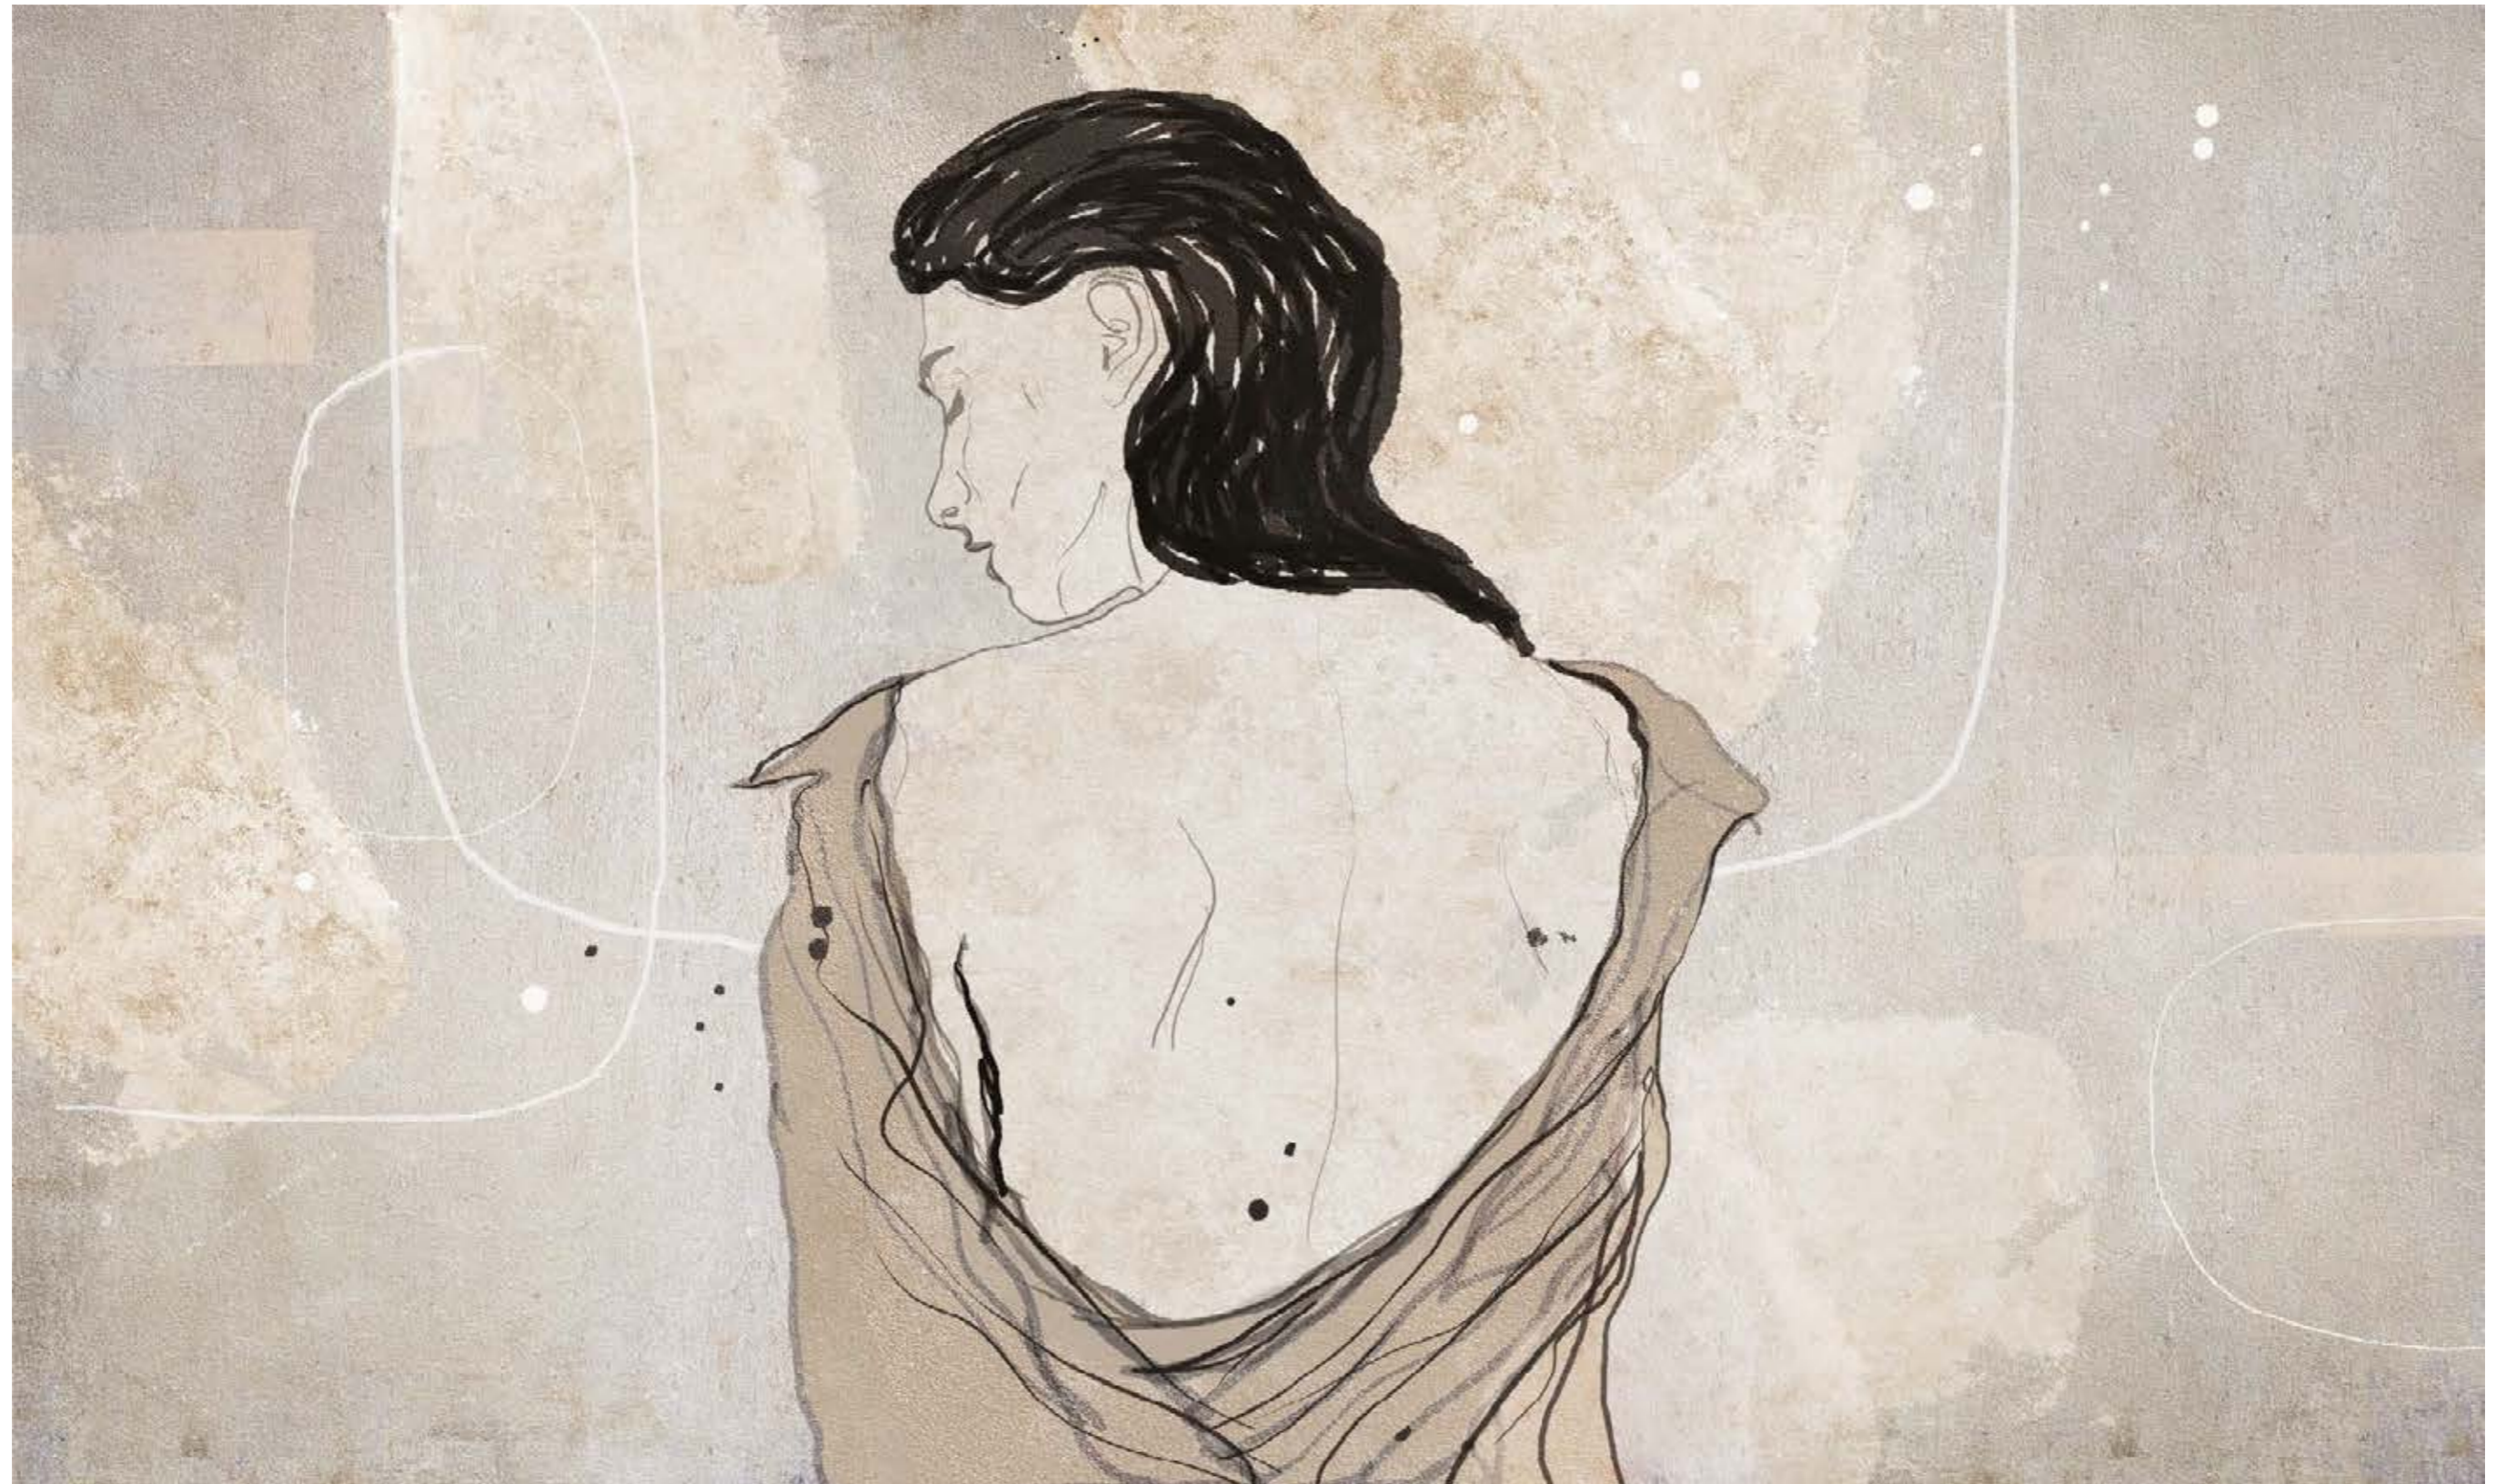

500 CM

300 CM

ZBLIŻENIE 1 DO 1 / 1 TO 1 CLOSEUP