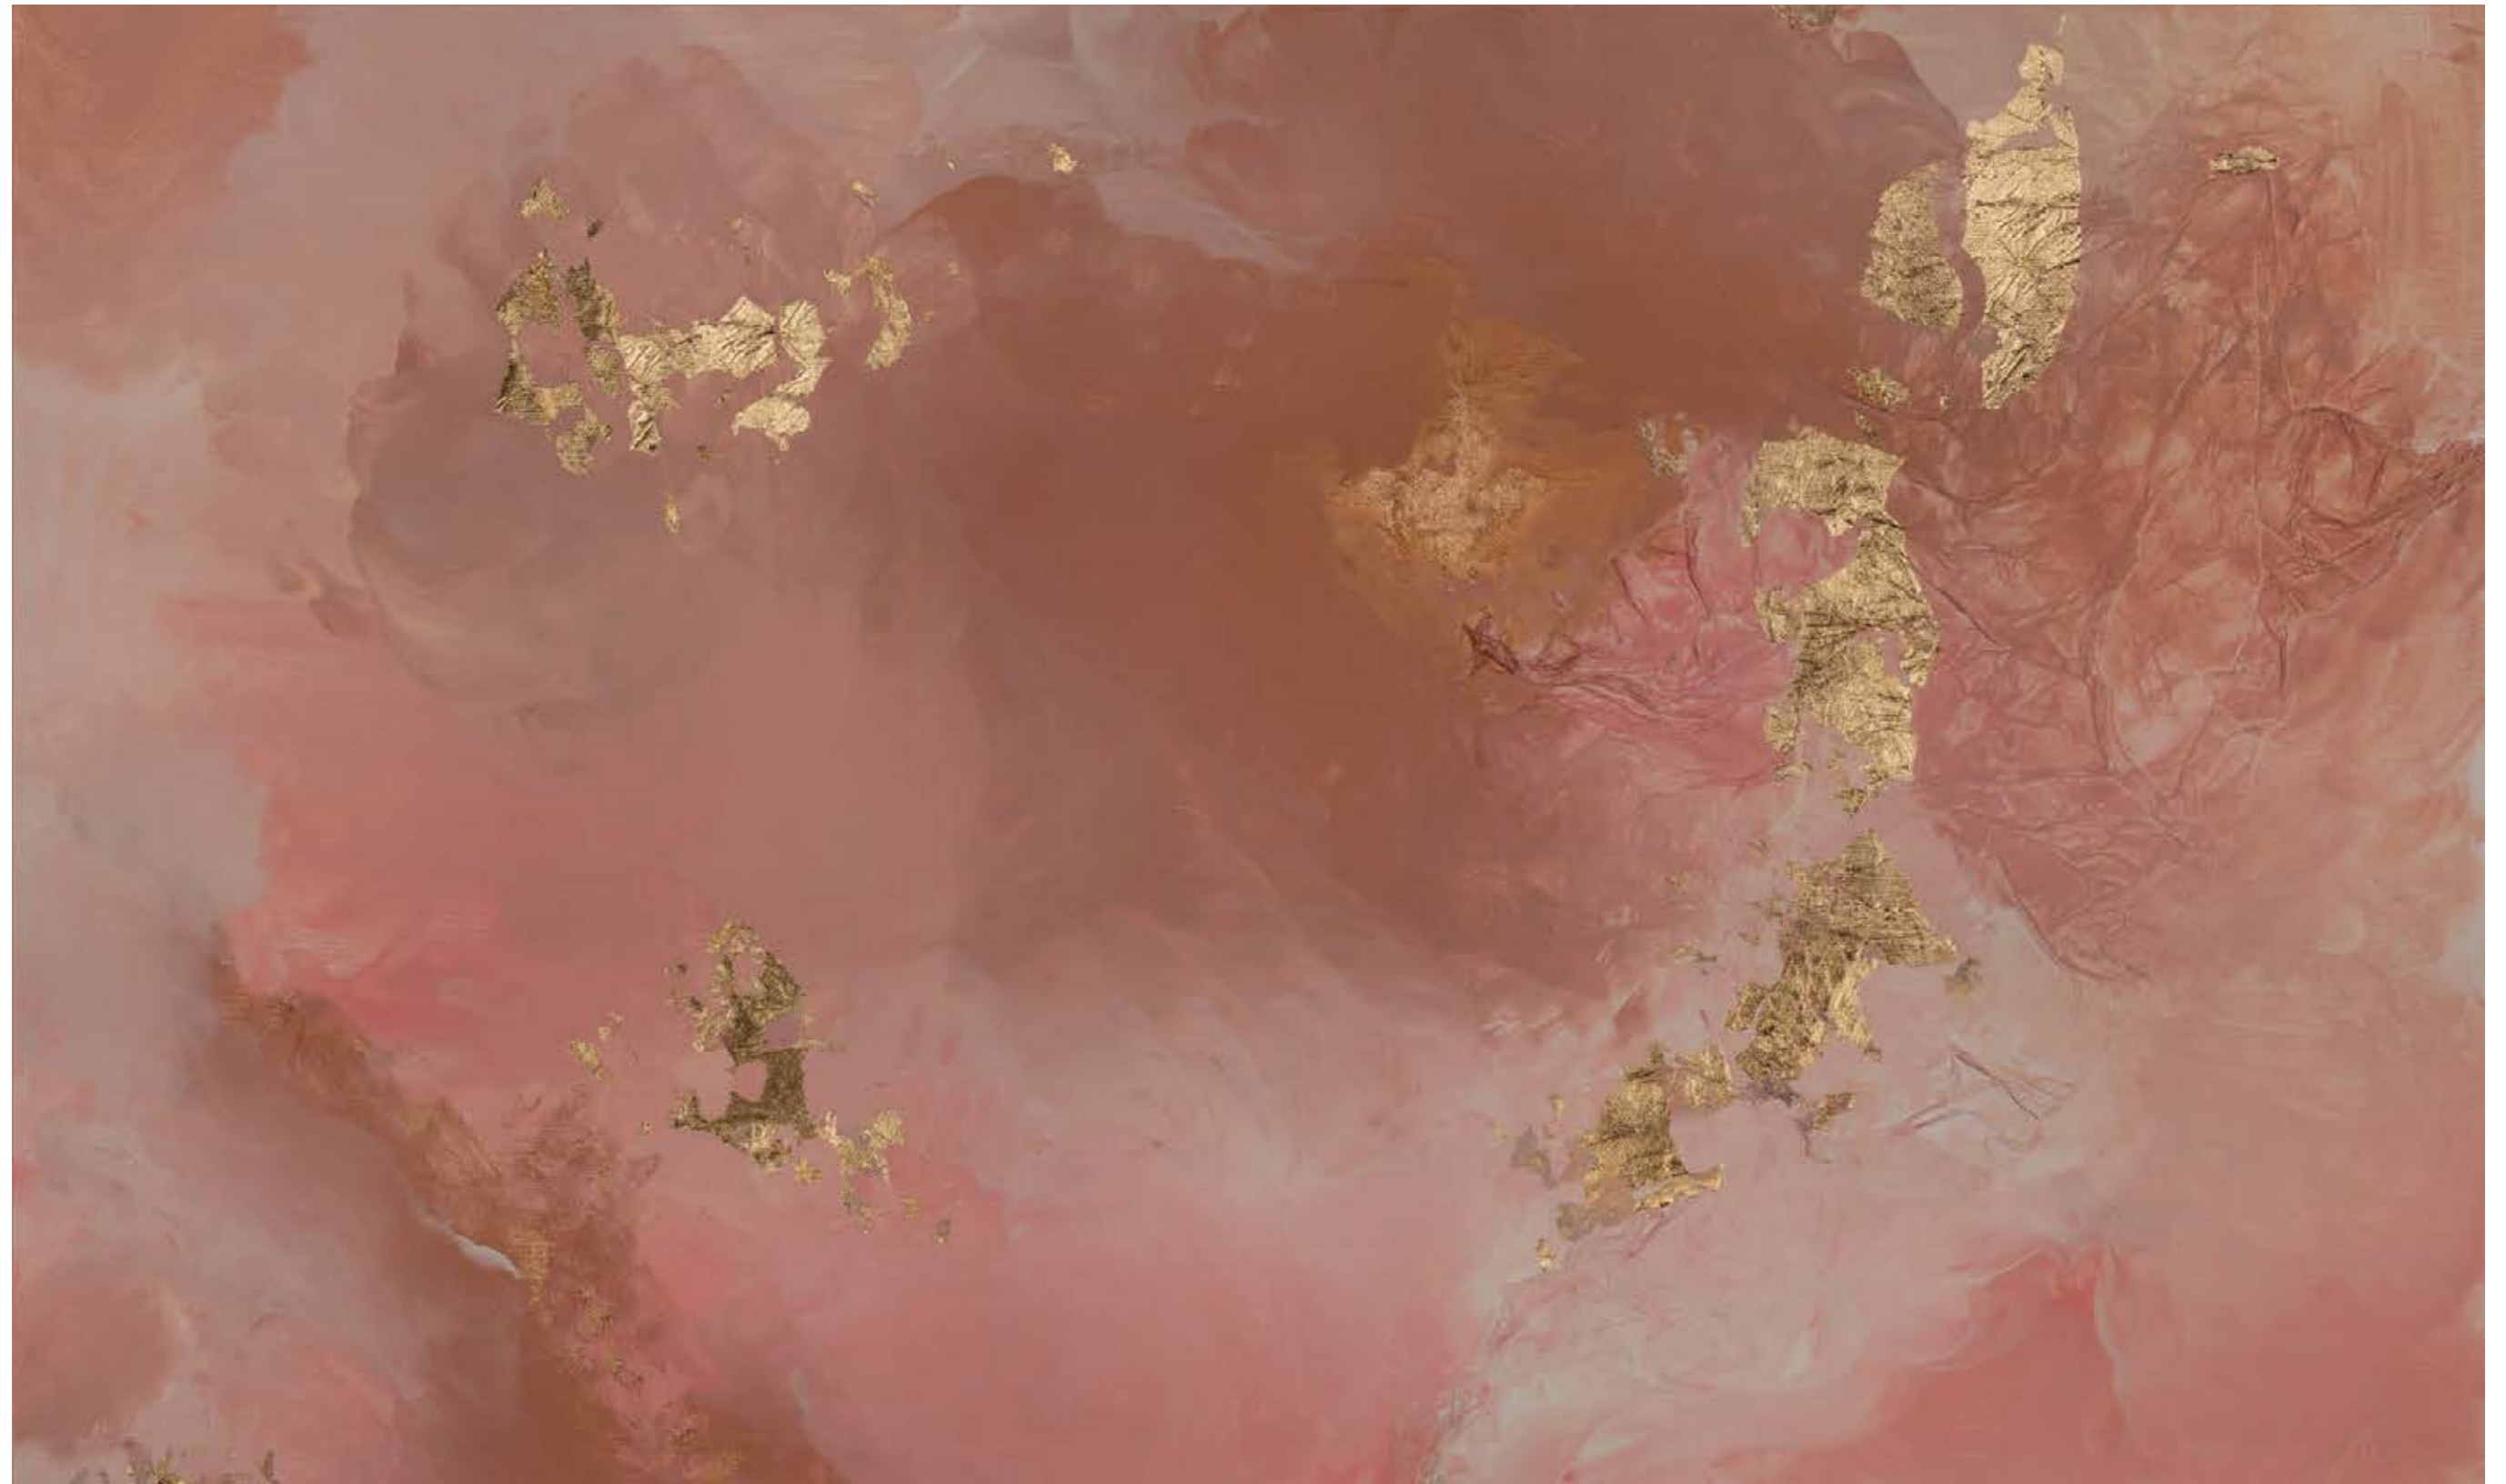

500 CM

300 CM

ZBLIŻENIE 1 DO 1 / 1 TO 1 CLOSEUP