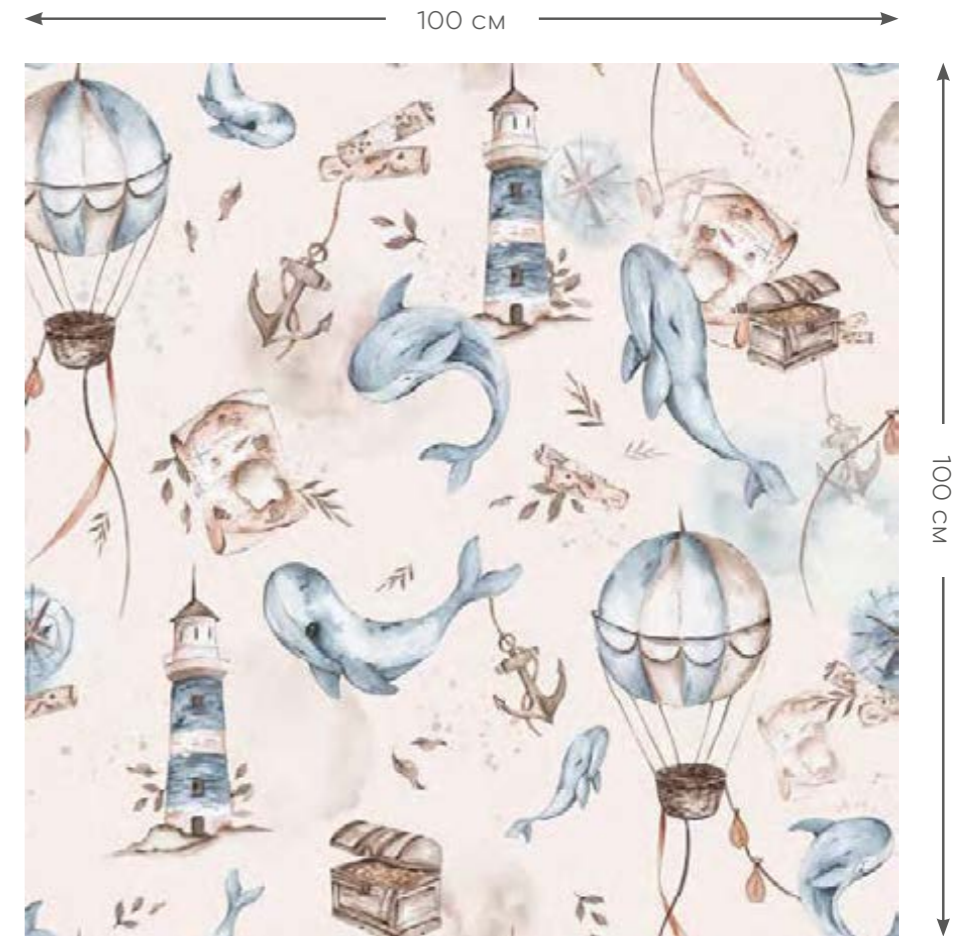

WZÓR POWTARZALNY
REPETITIVE PATTERN

ZBLIŻENIE 1 DO 1 / 1 TO 1 CLOSEUP

BALENO

MATERIAŁ WYNIL NA FLIZELINIE STRUKTURALNY - CRAFT
MATERIAL VINYL ON TEXTURED NON-WOVEN FABRIC - CRAFT

*) it is possible to make wallpaper of any size
możliwość wykonania tapety na dowolny wymiar