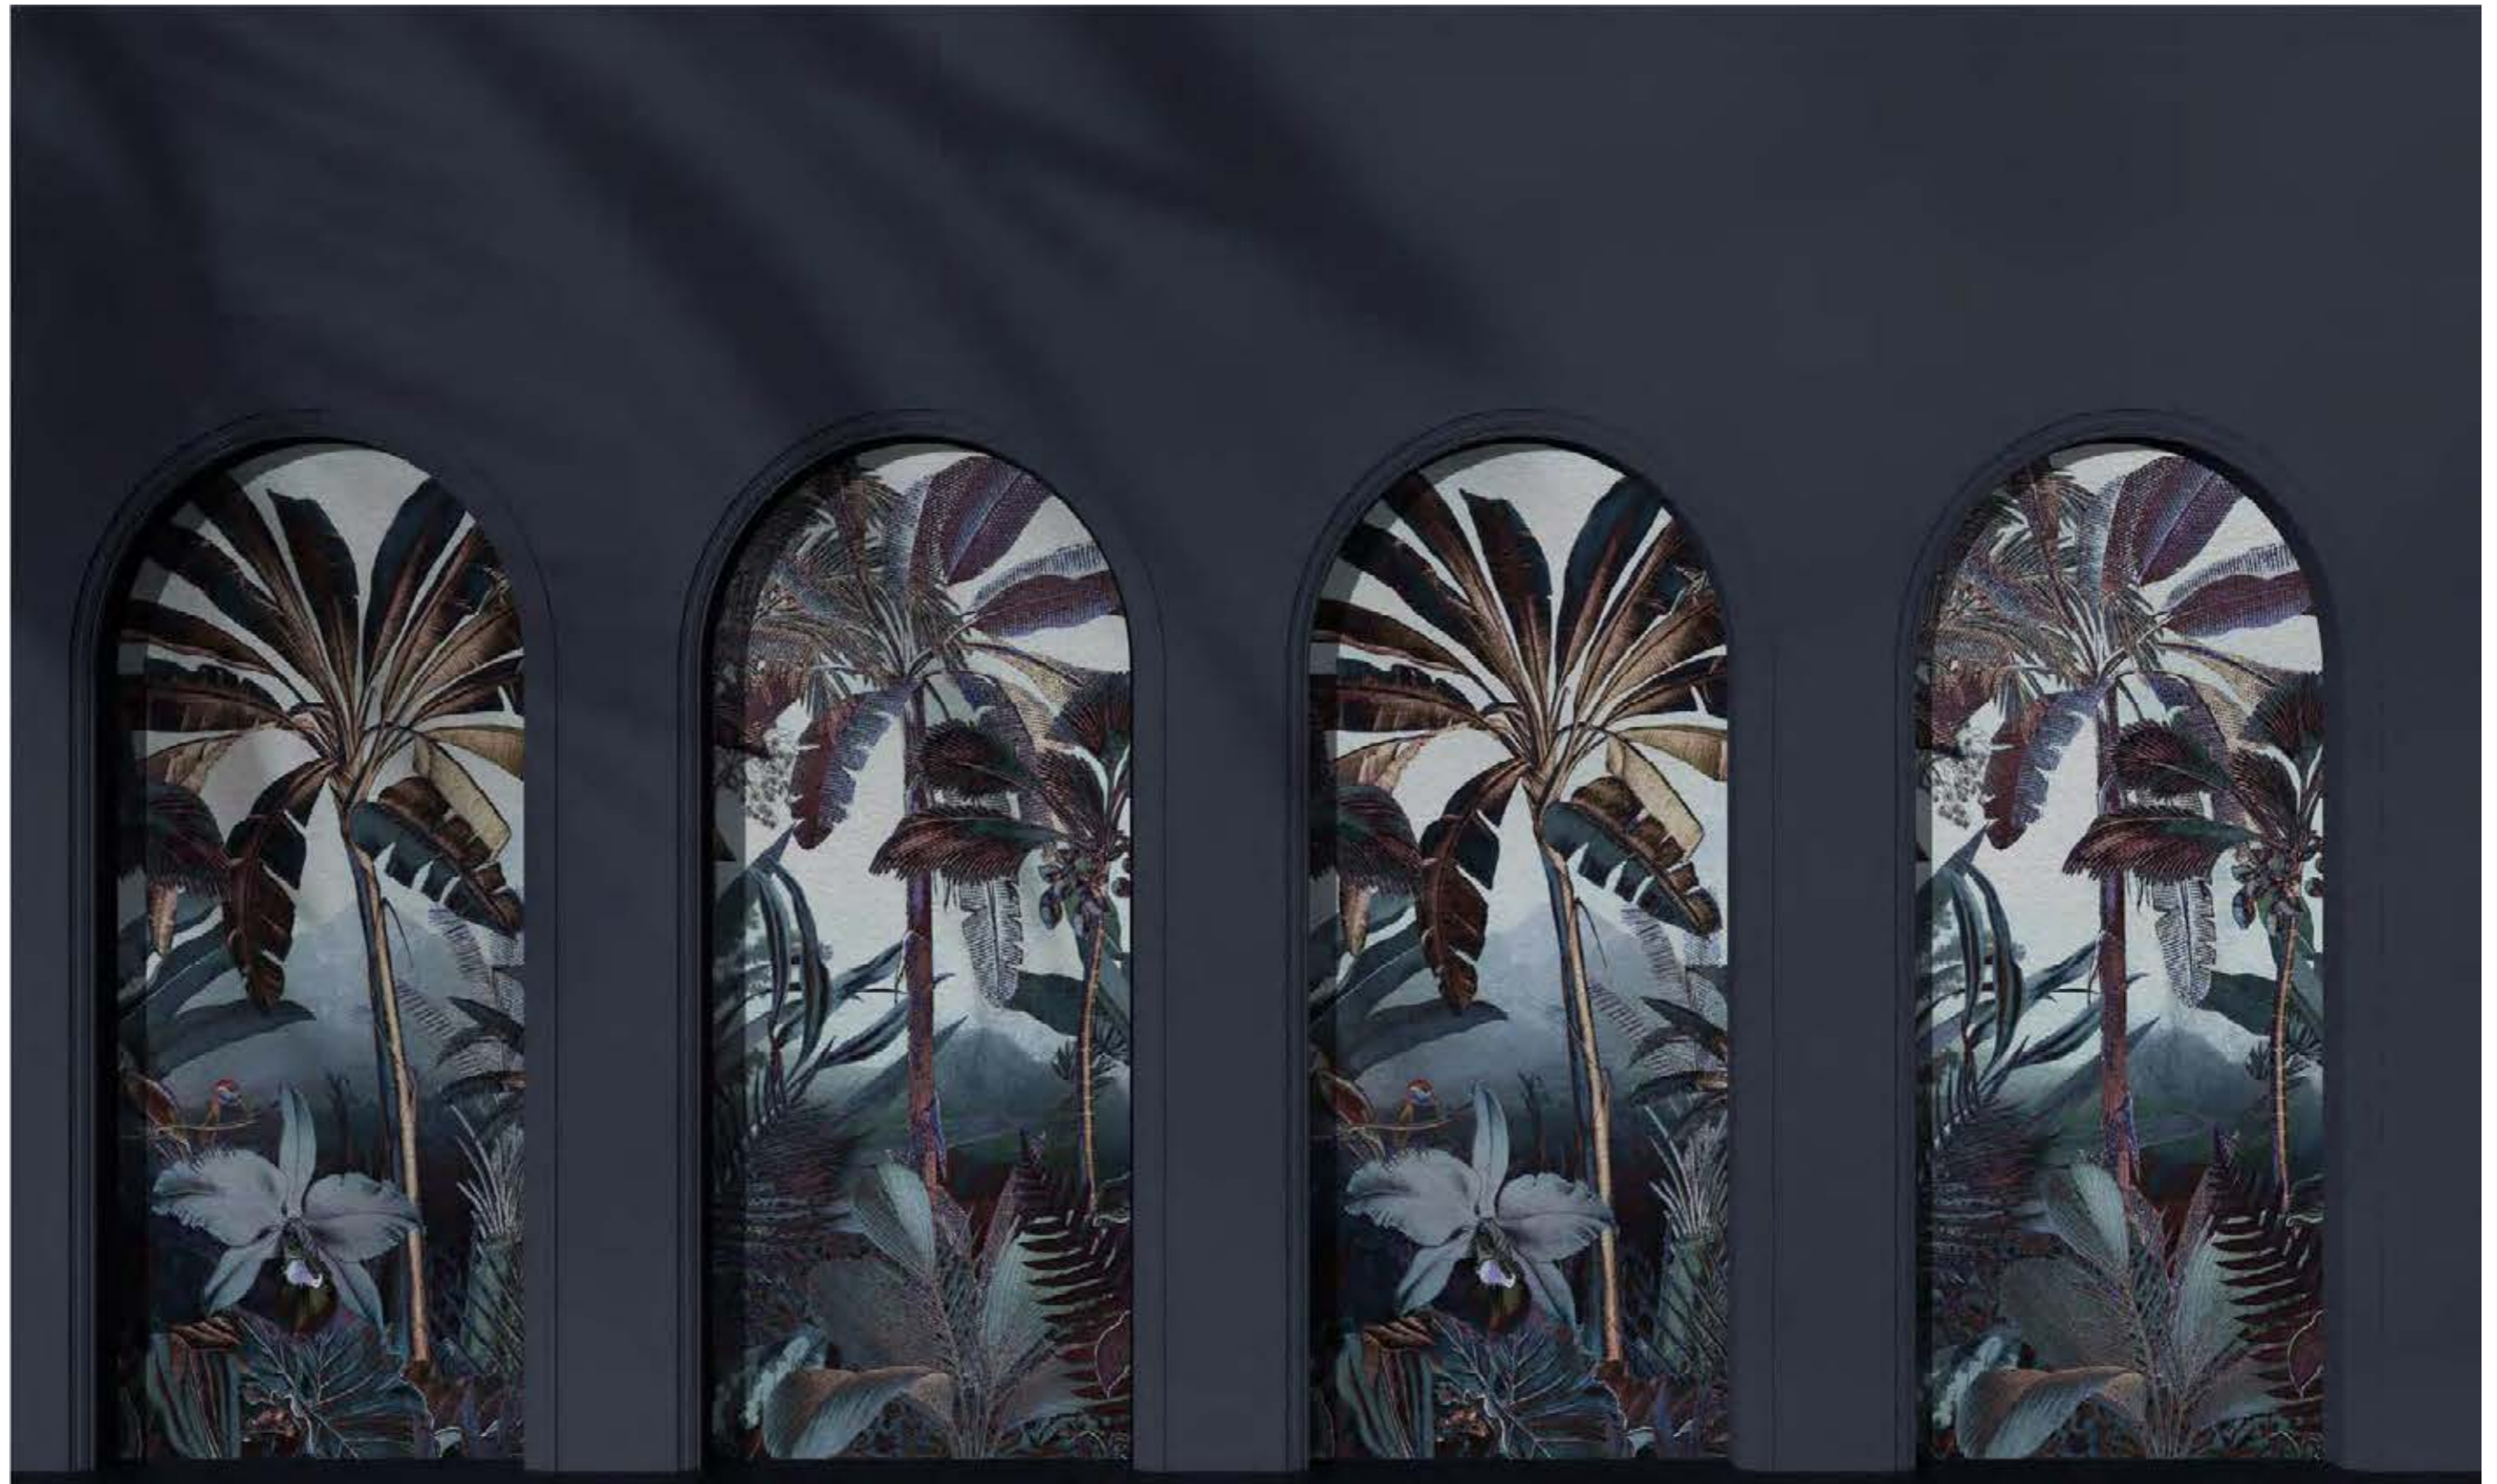

500 CM

300 CM

ZBLIŻENIE 1 DO 1 / 1 TO 1 CLOSEUP