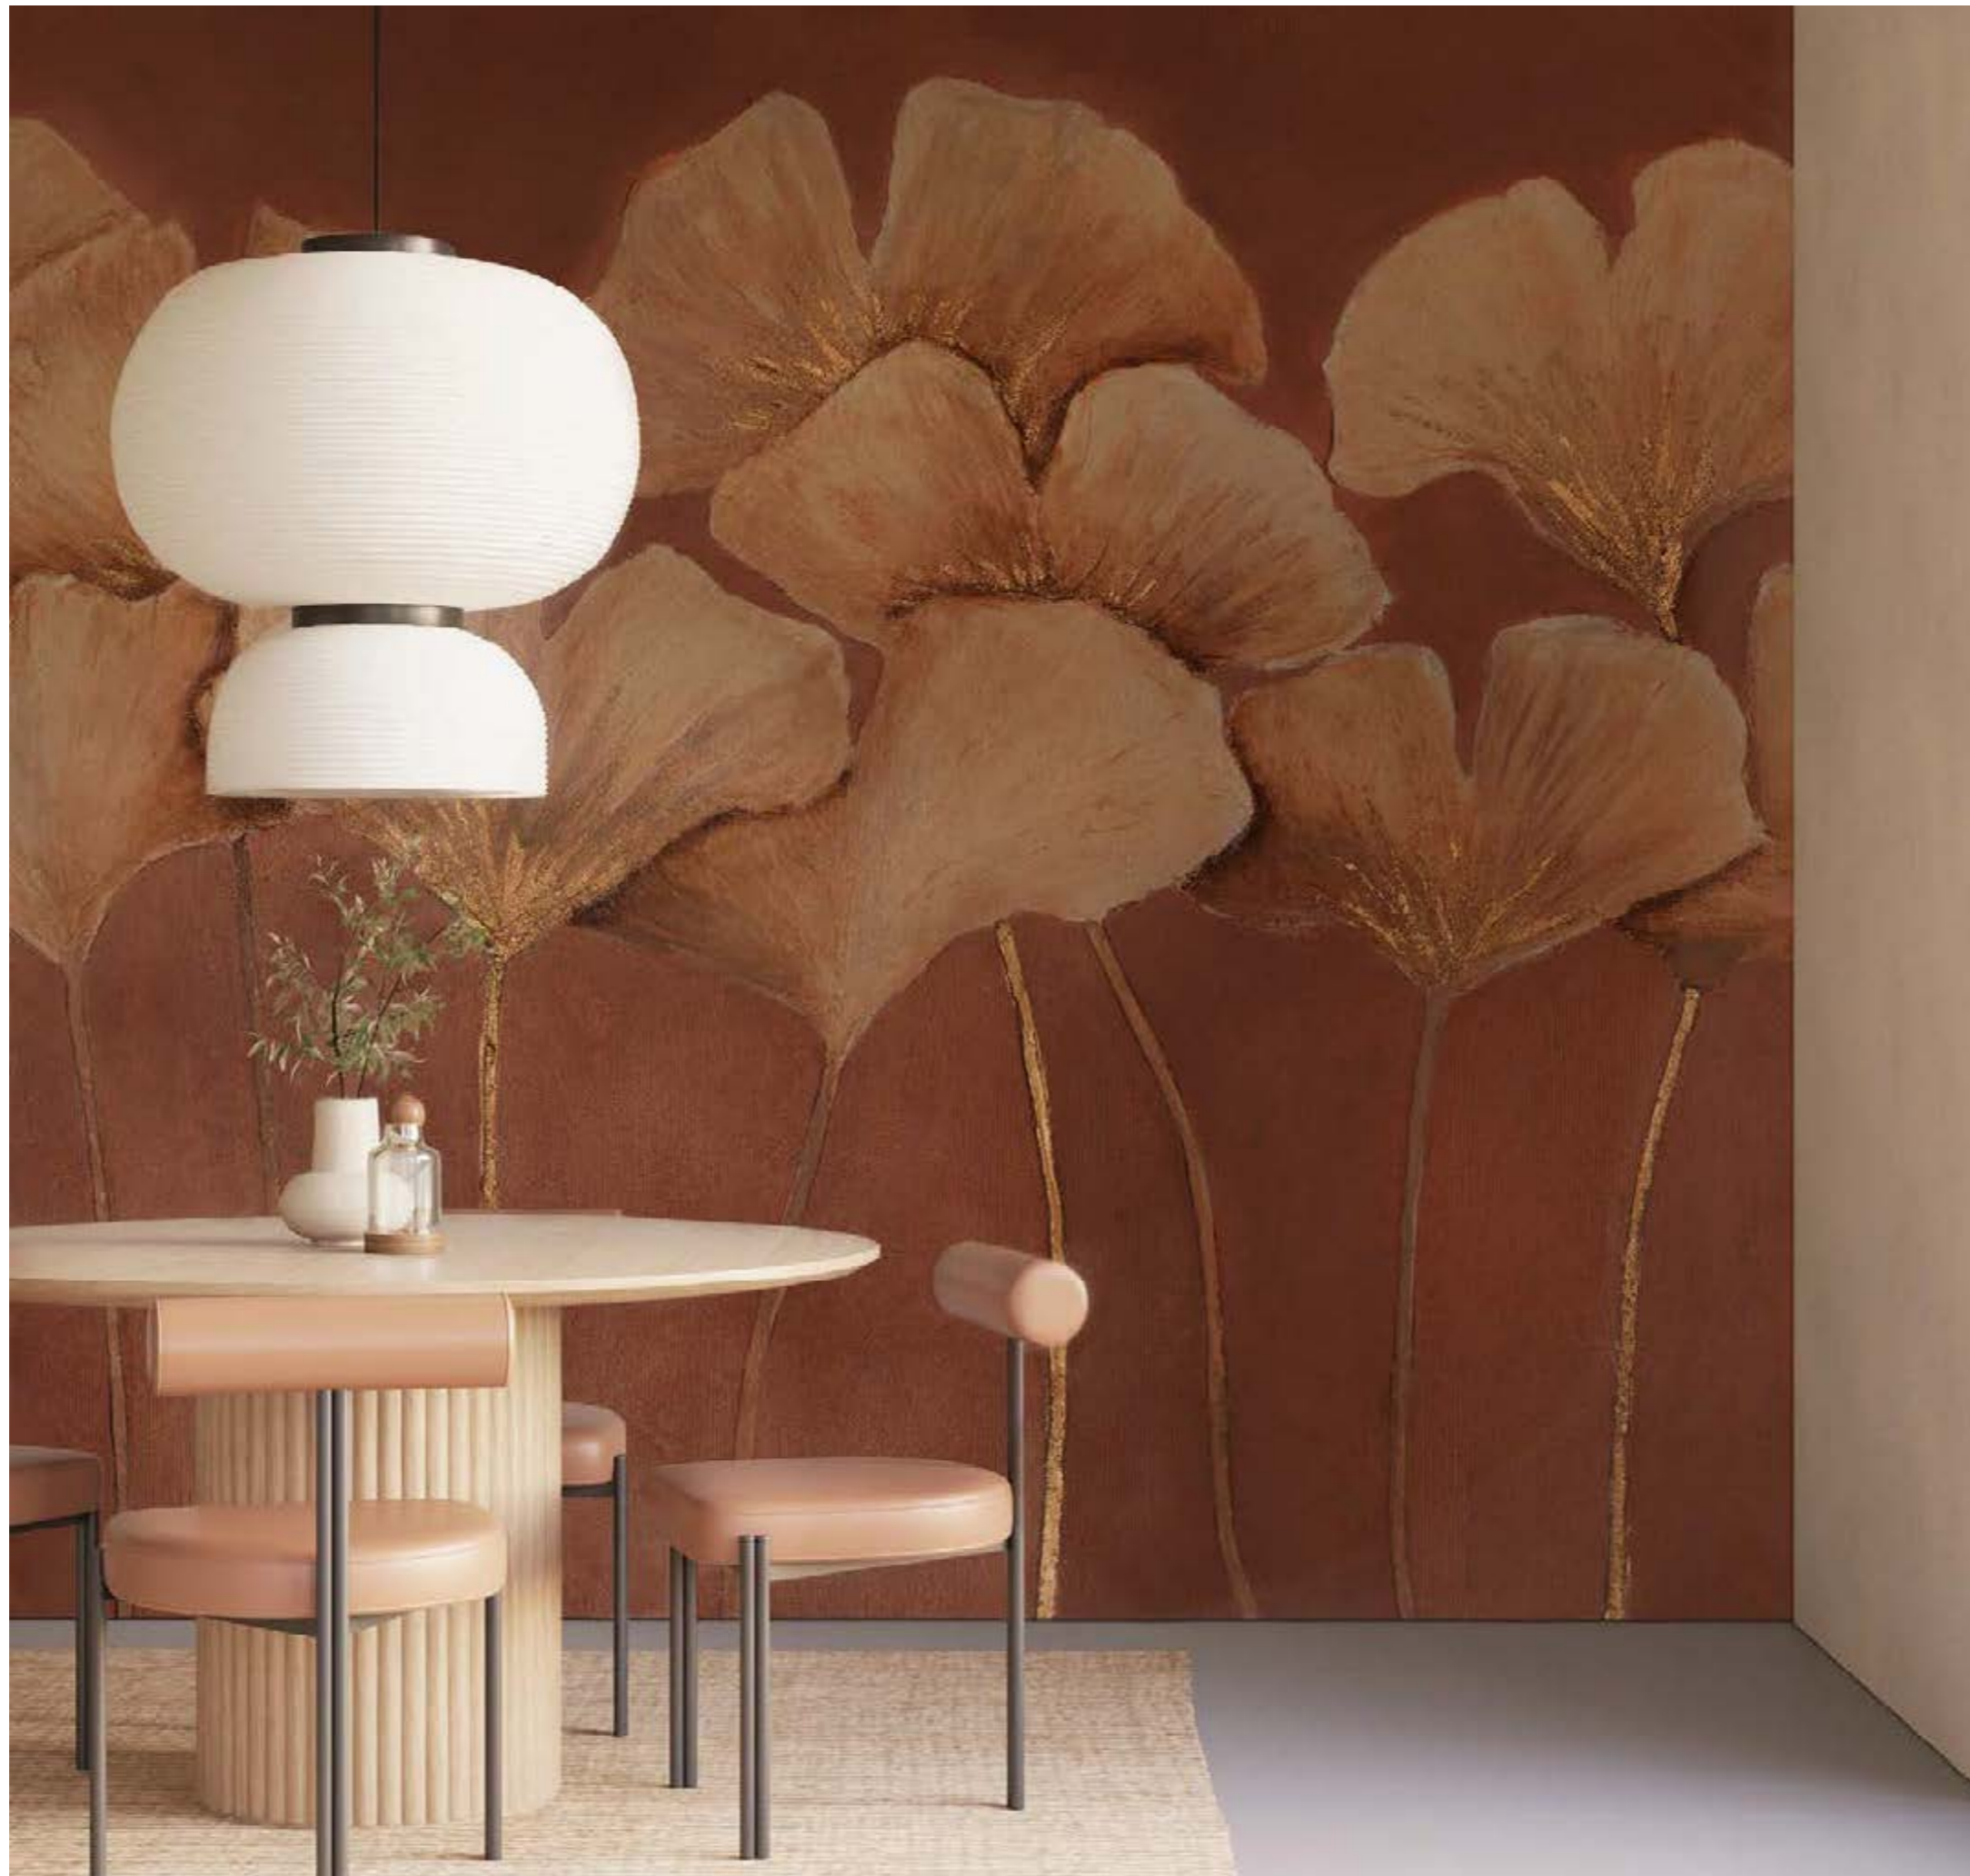

75 CM

75 CM

WZÓR POWTARZALNY
REPETITIVE PATTERN

ZBLIŻENIE 1 DO 1 / 1 TO 1 CLOSEUP

ORSO

MATERIAŁ WINYL NA FLIZELINIE STRUKTURALNY - CRAFT PEARL
 MATERIAL VINYL ON TEXTURED NON-WOVEN FABRIC - CRAFT PEARL

*) it is possible to make wallpaper of any size
 możliwość wykonania tapety na dowolny wymiar