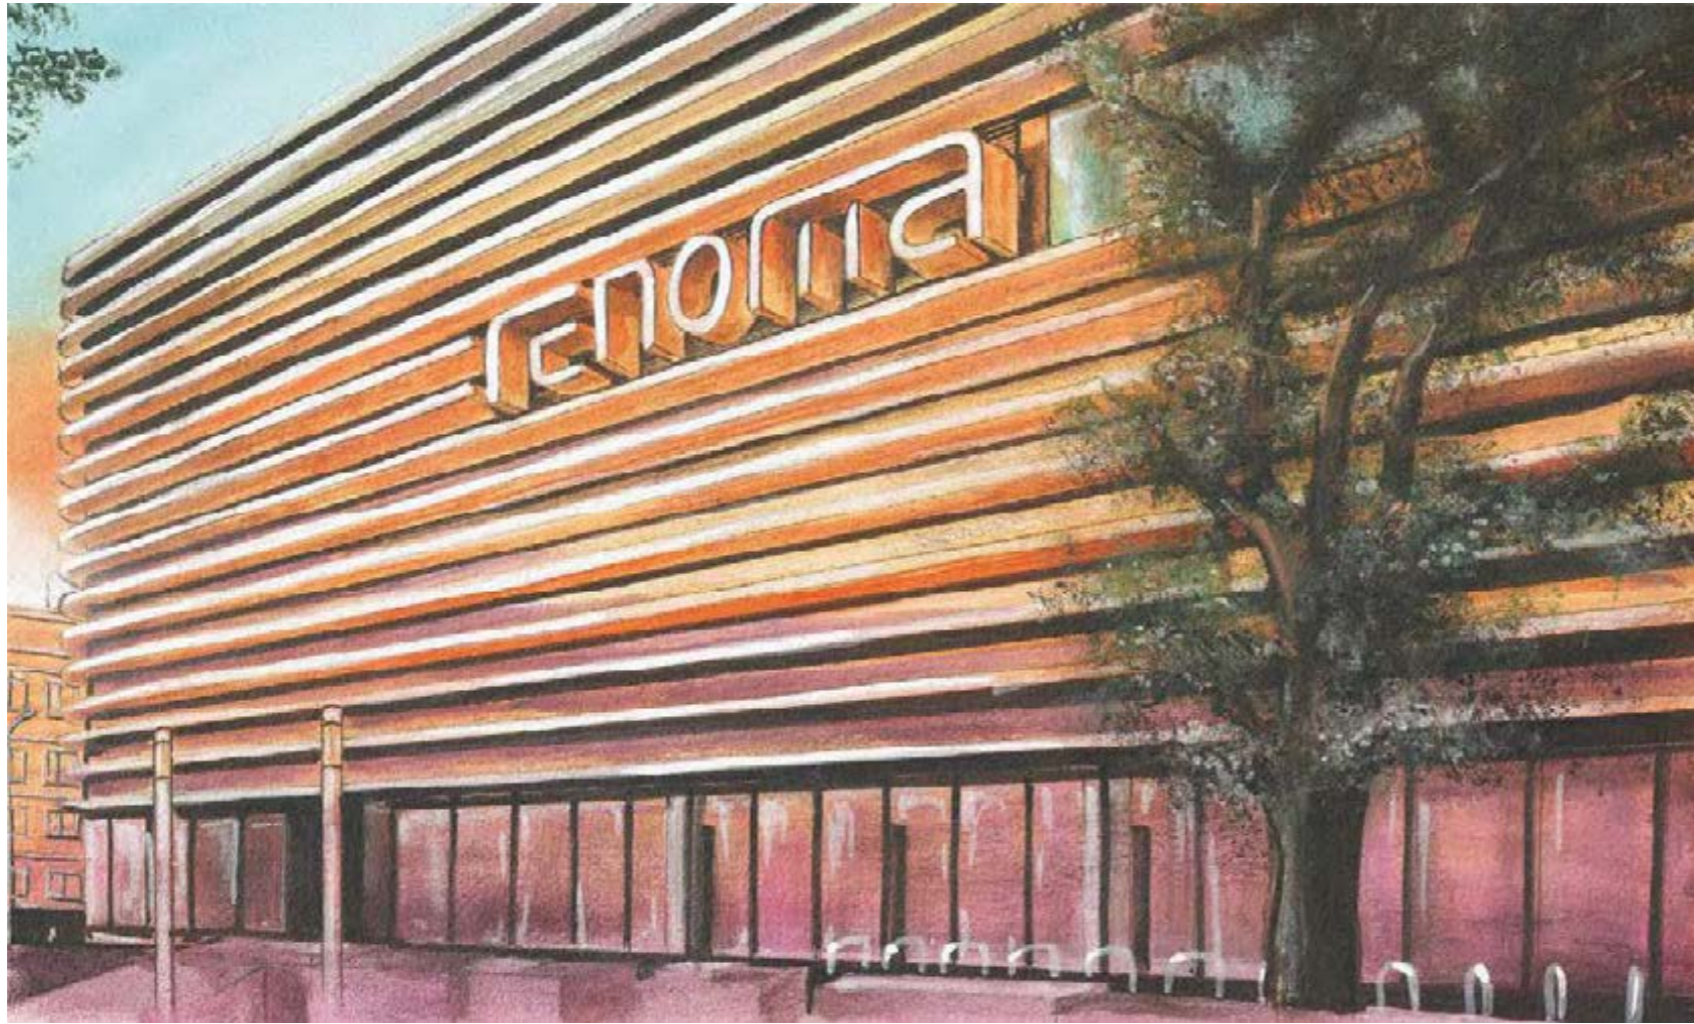

500 CM

ZBLIŻENIE 1 DO 1 / 1 TO 1 CLOSEUP

MALL

MATERIAŁ   WINYŁ NA FLIZELINIE STRUKTURALNY - BETON
MATERIAL   VINYL ON TEXTURED NON-WOVEN FABRIC - CONCRETE

*) it is possible to make wallpaper of any size
możliwość wykonania tapety na dowolny wymiar

ZBLIŻENIE 1 DO 1 / 1 TO 1 CLOSEUP

MALL B&W

MATERIAŁ   WINYŁ NA FLIZELINIE STRUKTURALNY - BETON
MATERIAL   VINYL ON TEXTURED NON-WOVEN FABRIC - CONCRETE

*) it is possible to make wallpaper of any size
możliwość wykonania tapety na dowolny wymiar