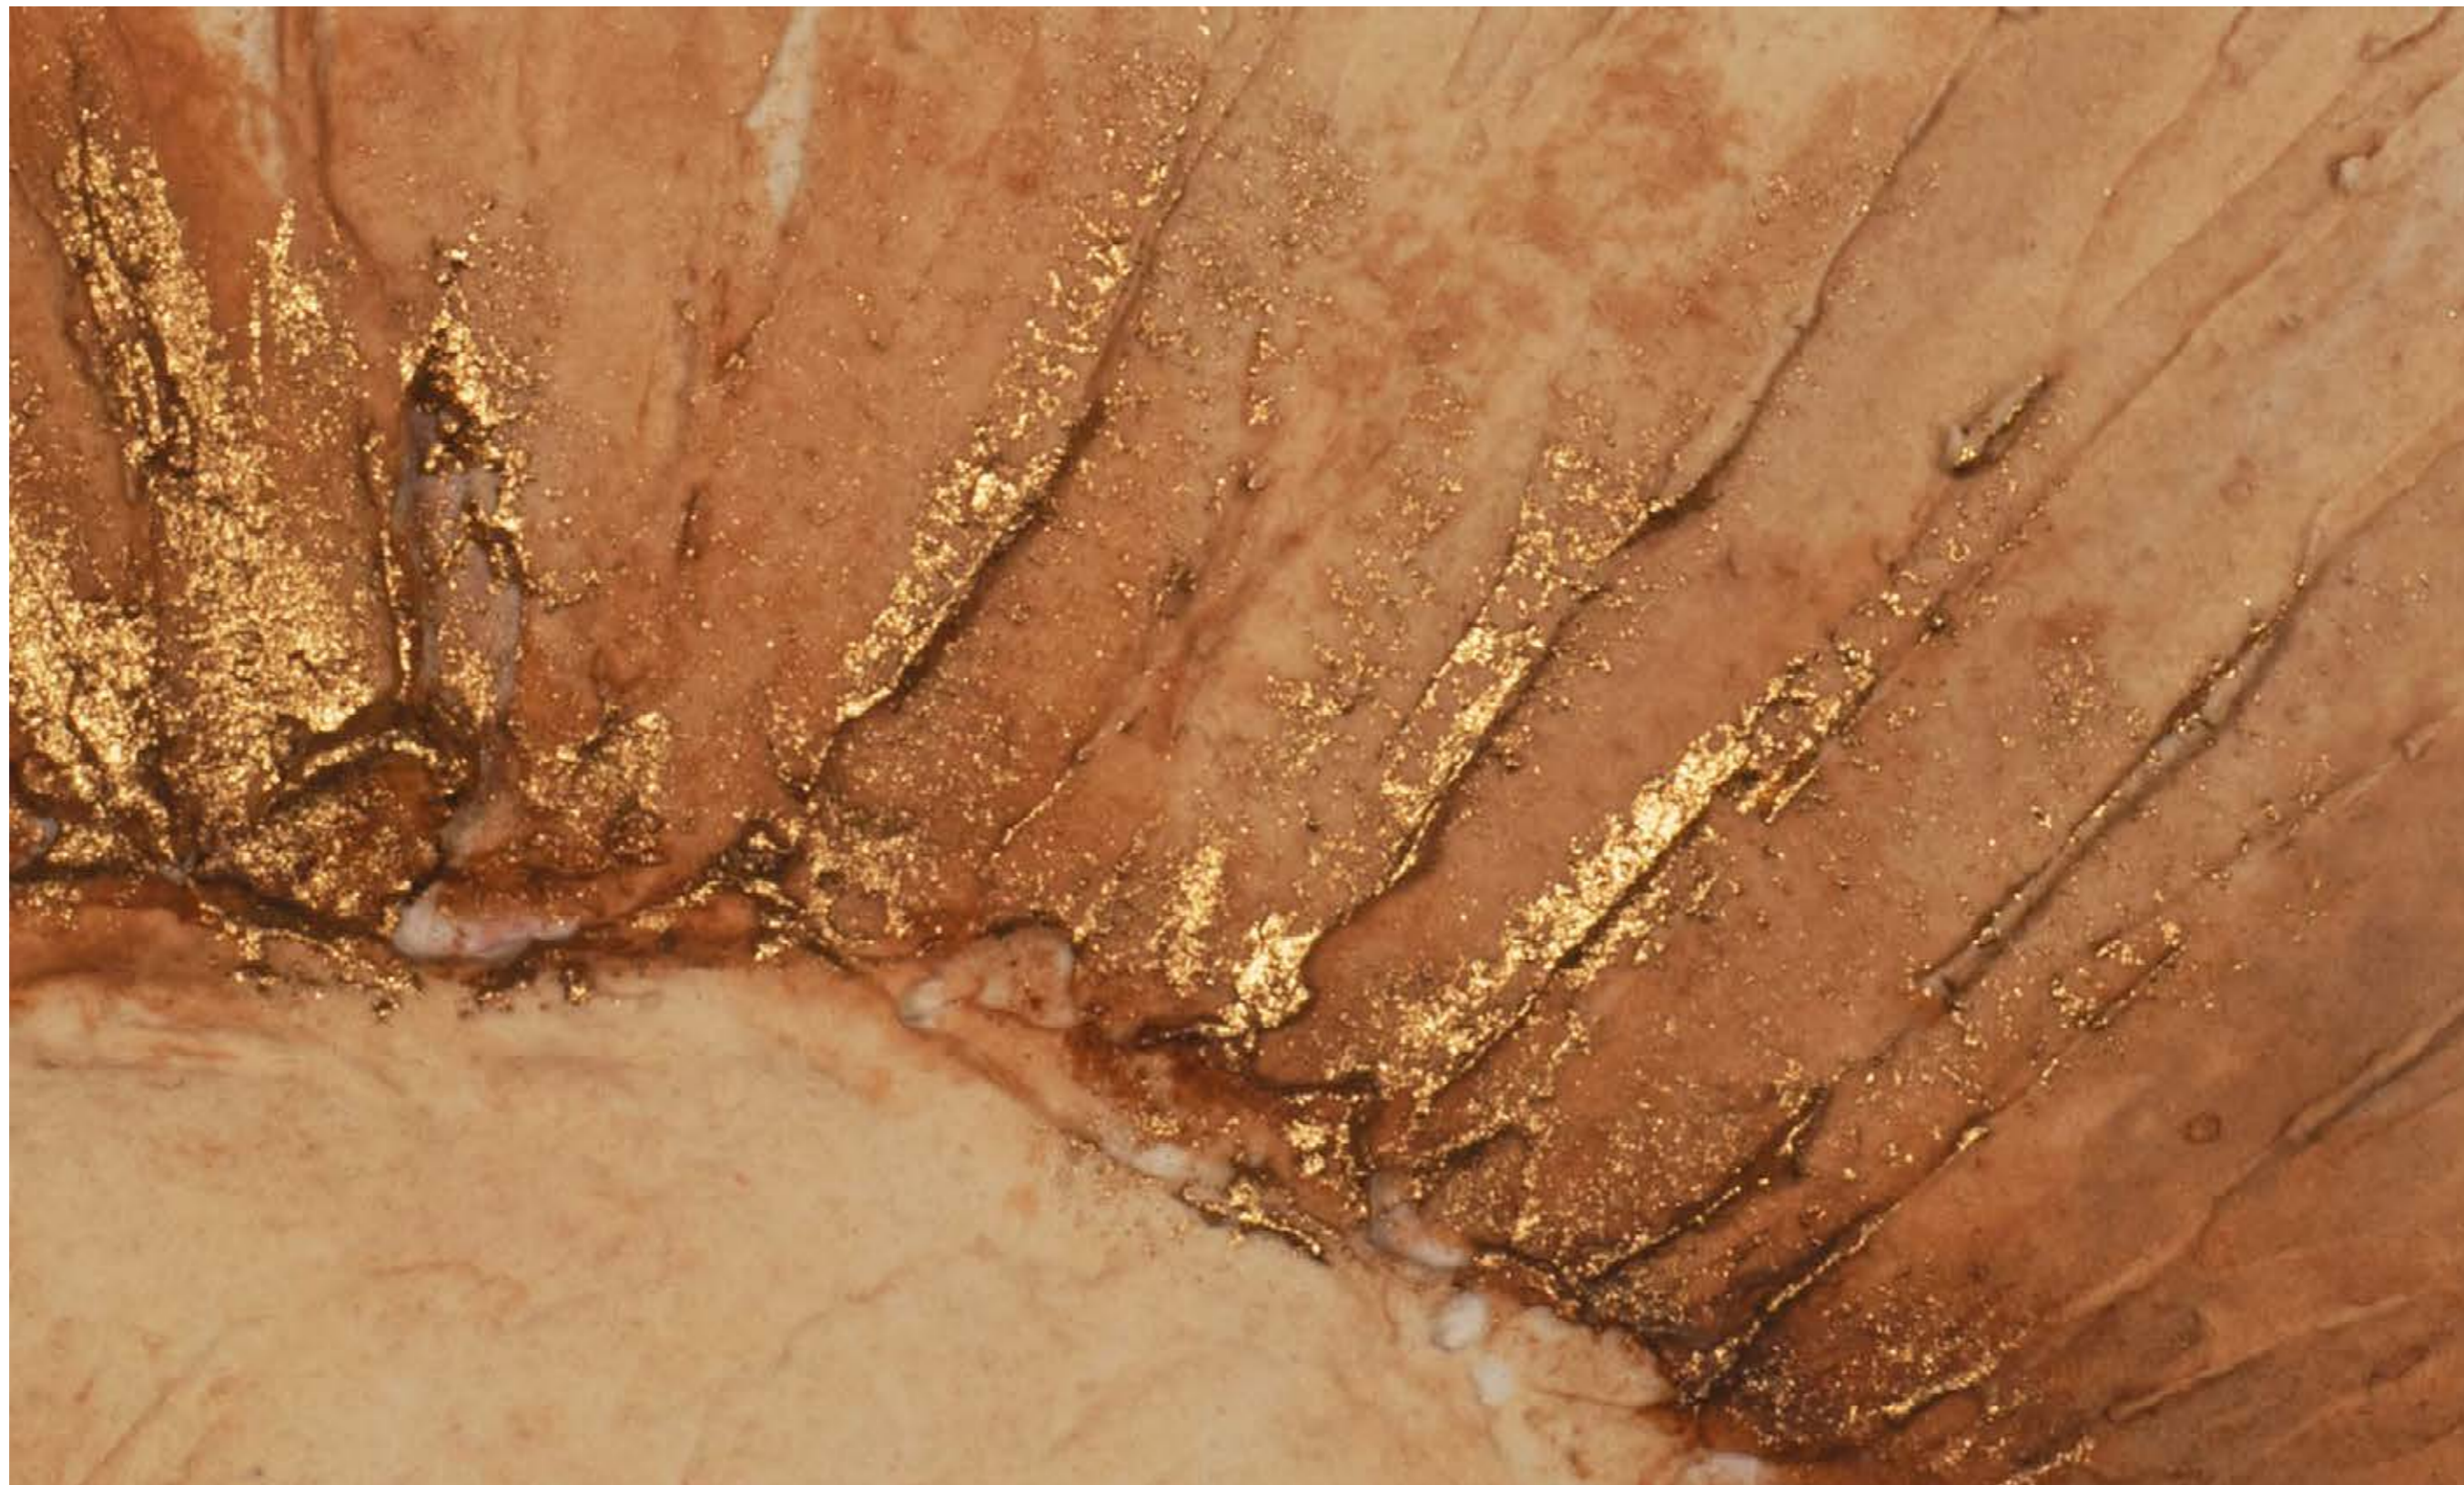

SPUMANTE

MATERIAL
MATERIAL

WYNIL NA FLIZELINIE STRUKTURALNY - CRAFT PEARL
VINYL ON TEXTURED NON-WOVEN FABRIC - CRAFT PEARL

*) it is possible to make wallpaper of any size / możliwość wykonania tapety na dowolny wymiar