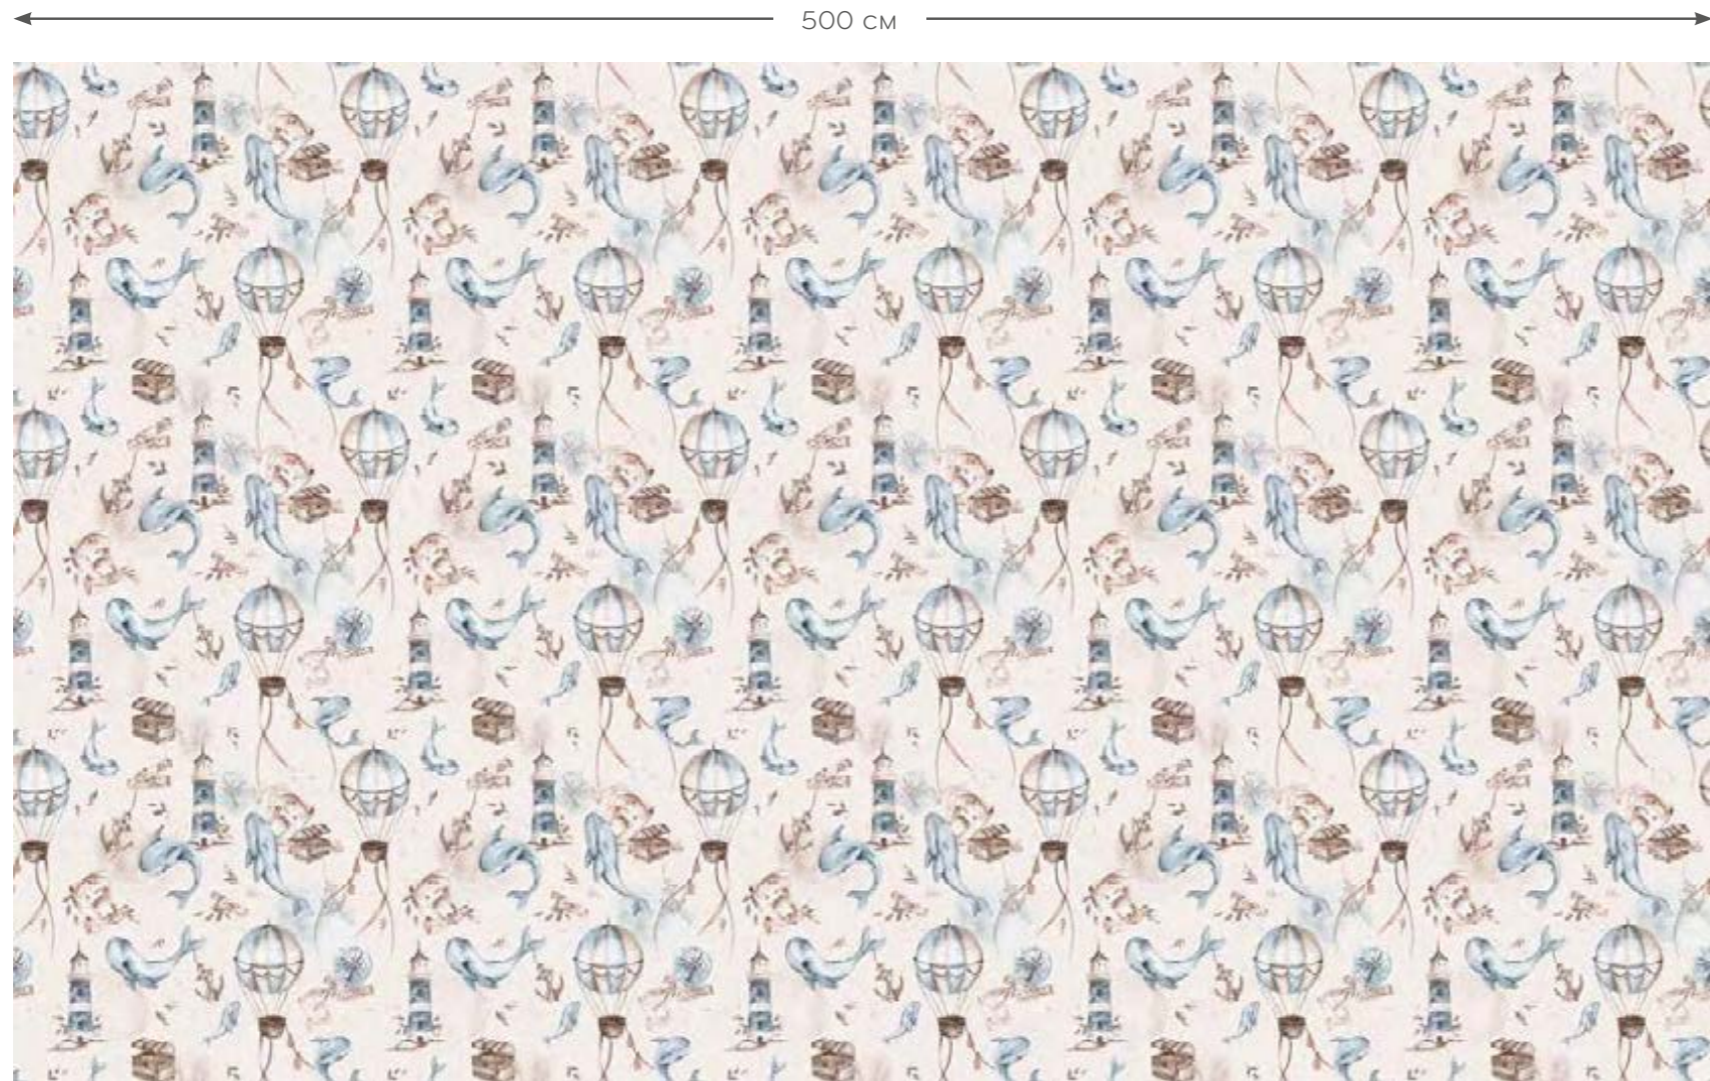

WZÓR POWTARZALNY
REPETITIVE PATTERN

ZBLIŻENIE 1 DO 1 / 1 TO 1 CLOSEUP

BALENO

MATERIAŁ WYNIL NA FLIZELINIE STRUKTURALNY - CRAFT
MATERIAL VINYL ON TEXTURED NON-WOVEN FABRIC - CRAFT

*) it is possible to make wallpaper of any size
możliwość wykonania tapety na dowolny wymiar