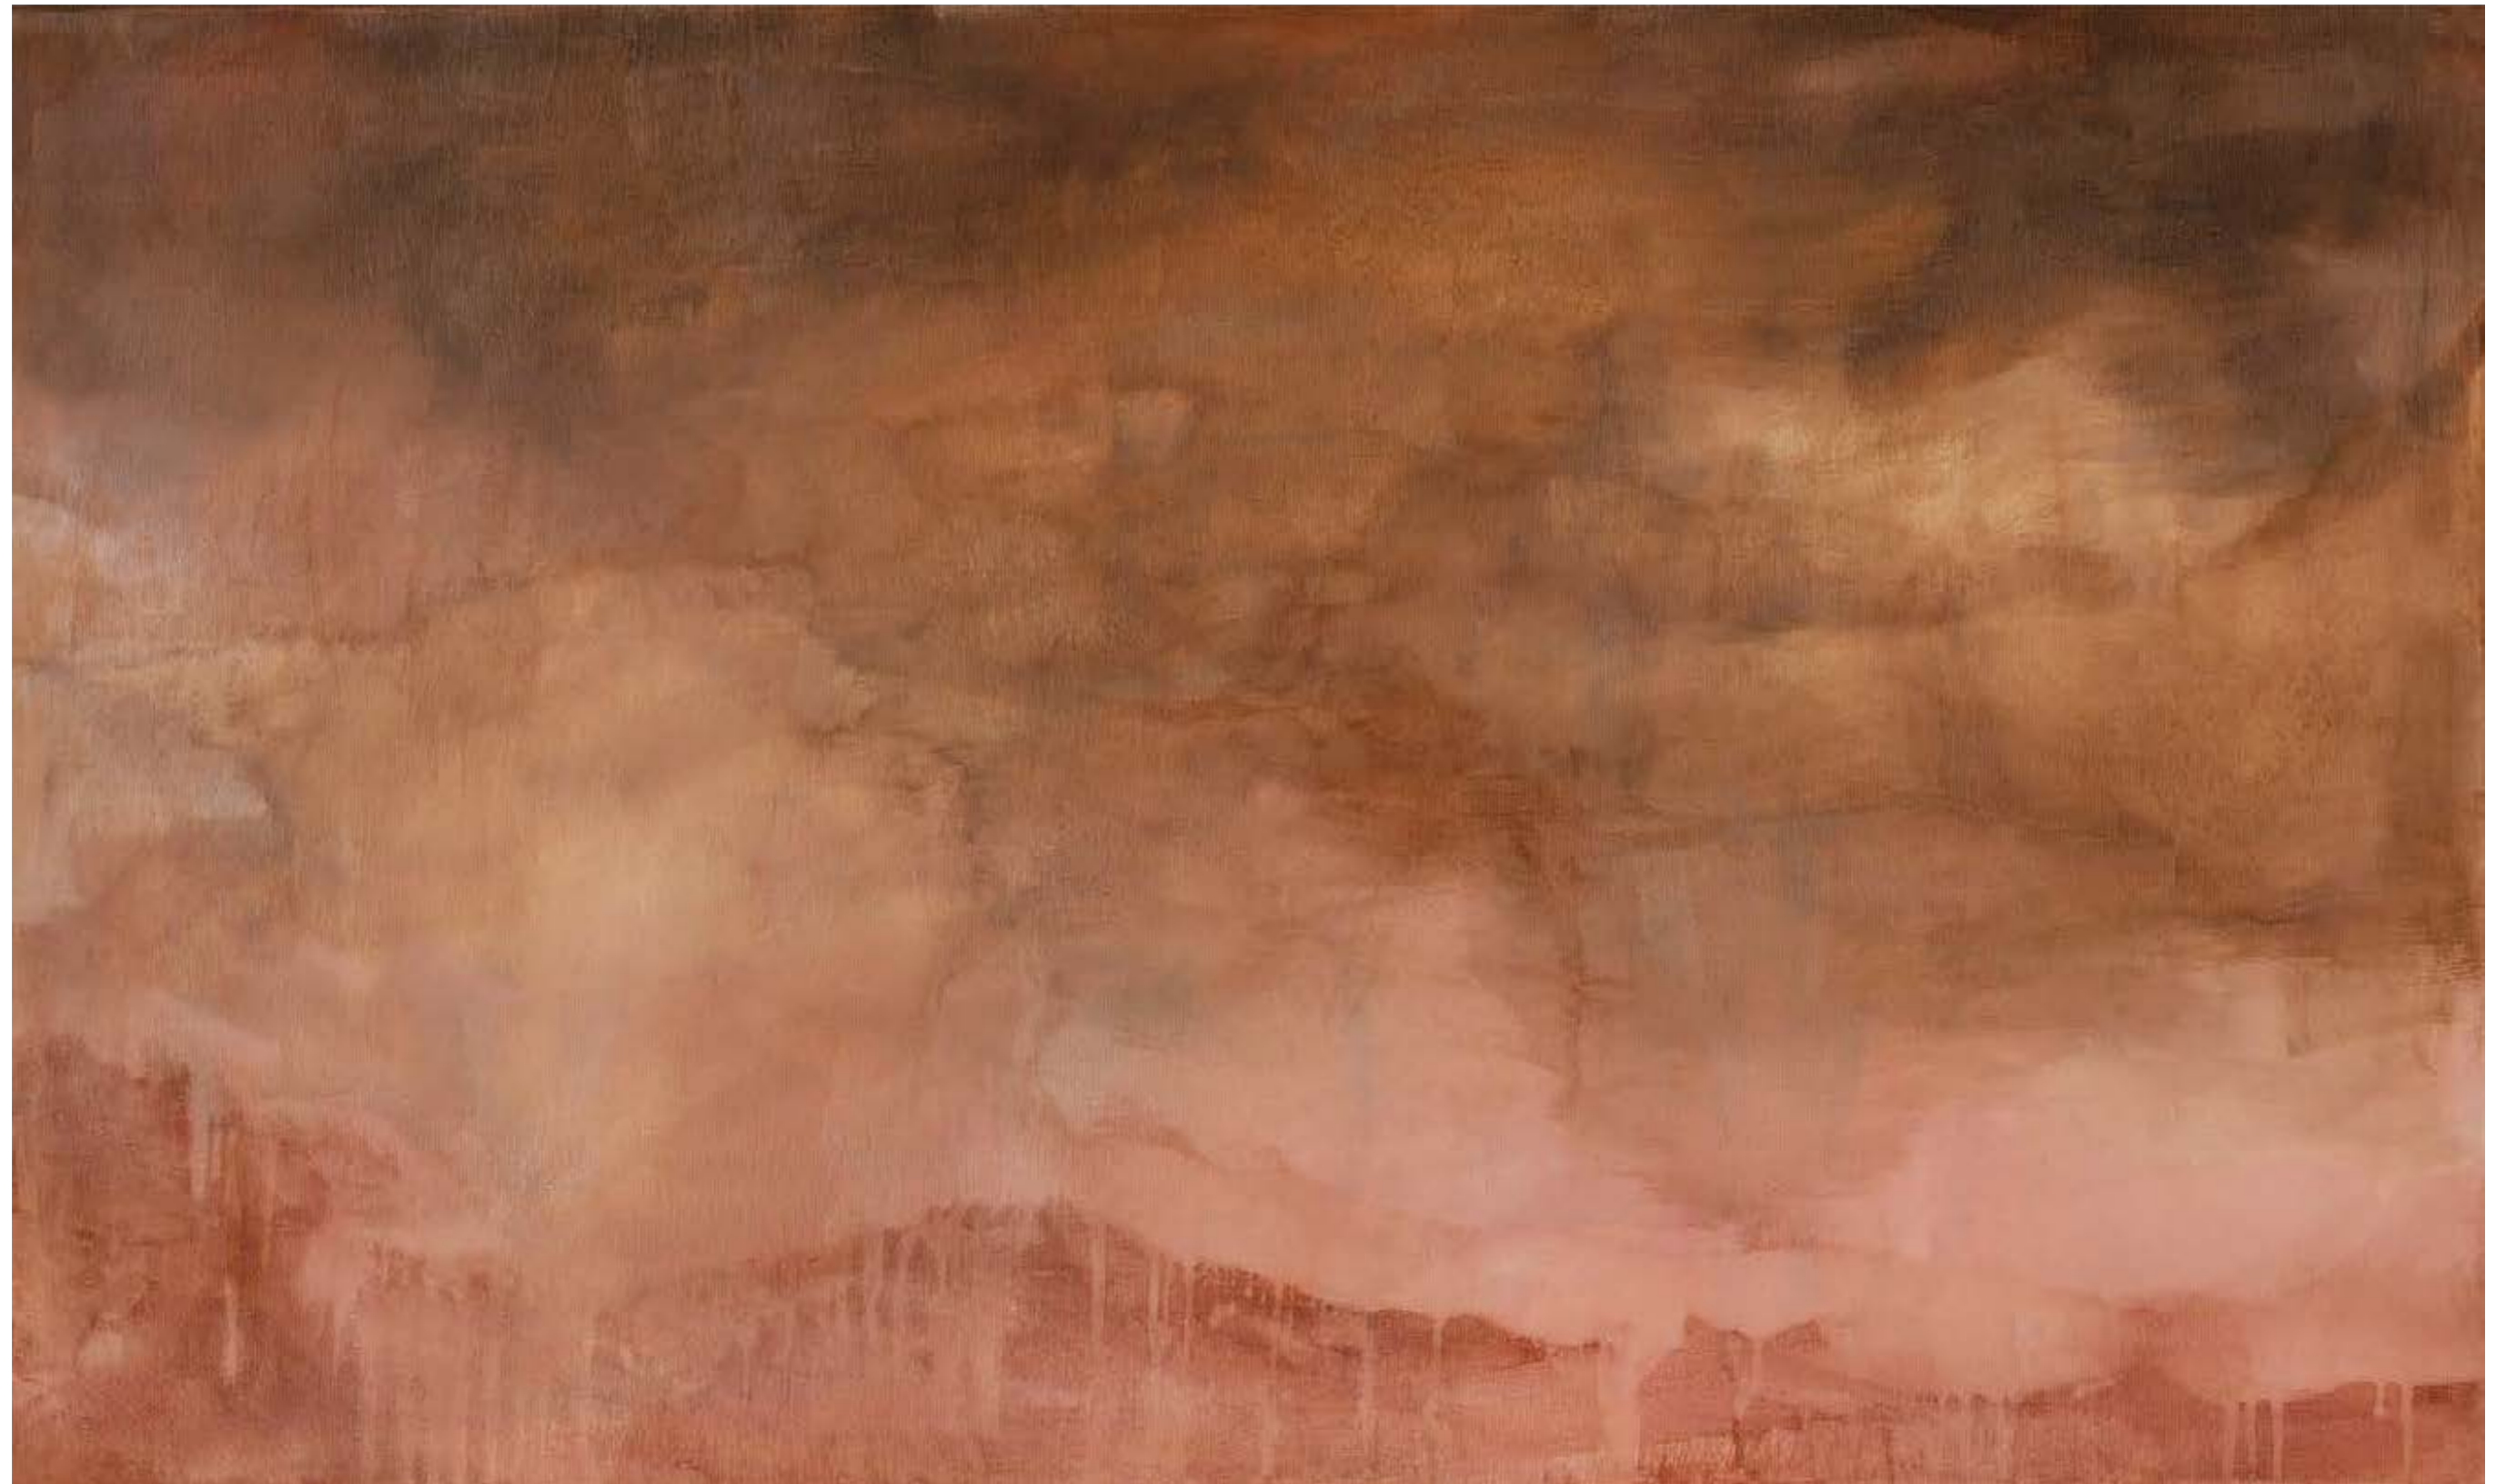

500 CM

300 CM

ZBLIŻENIE 1 DO 1 / 1 TO 1 CLOSEUP