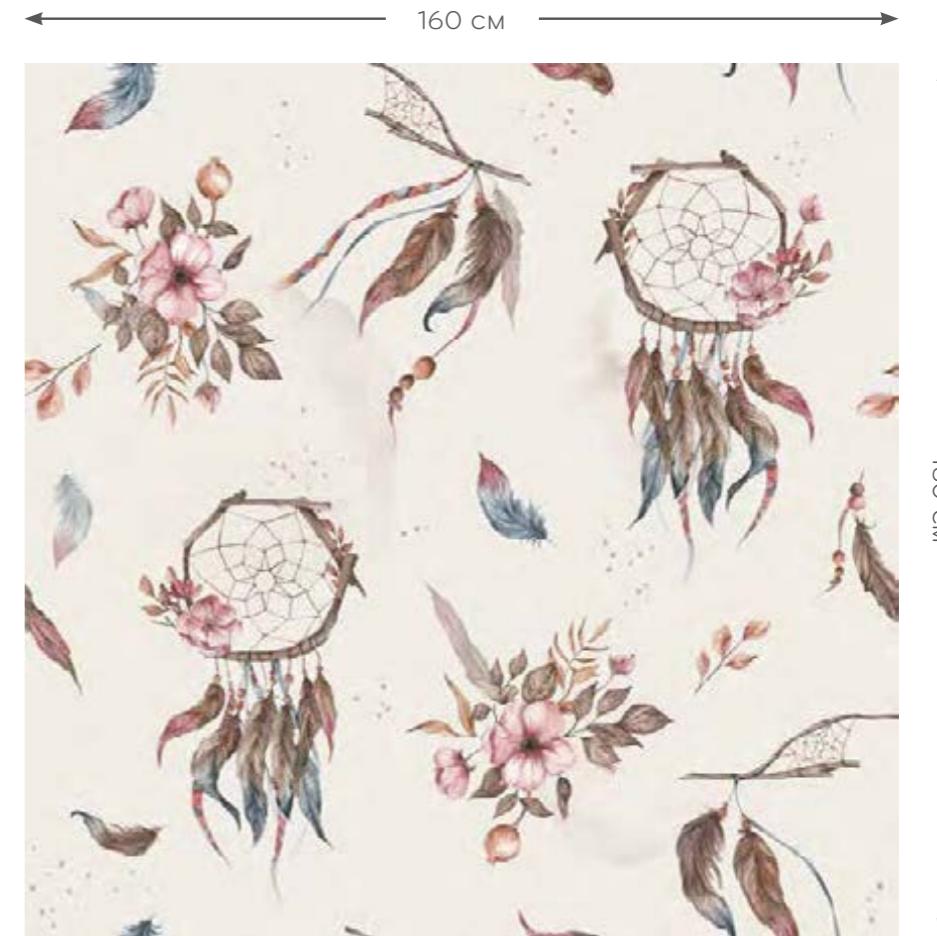

WZÓR POWTARZALNY
REPETITIVE PATTERN