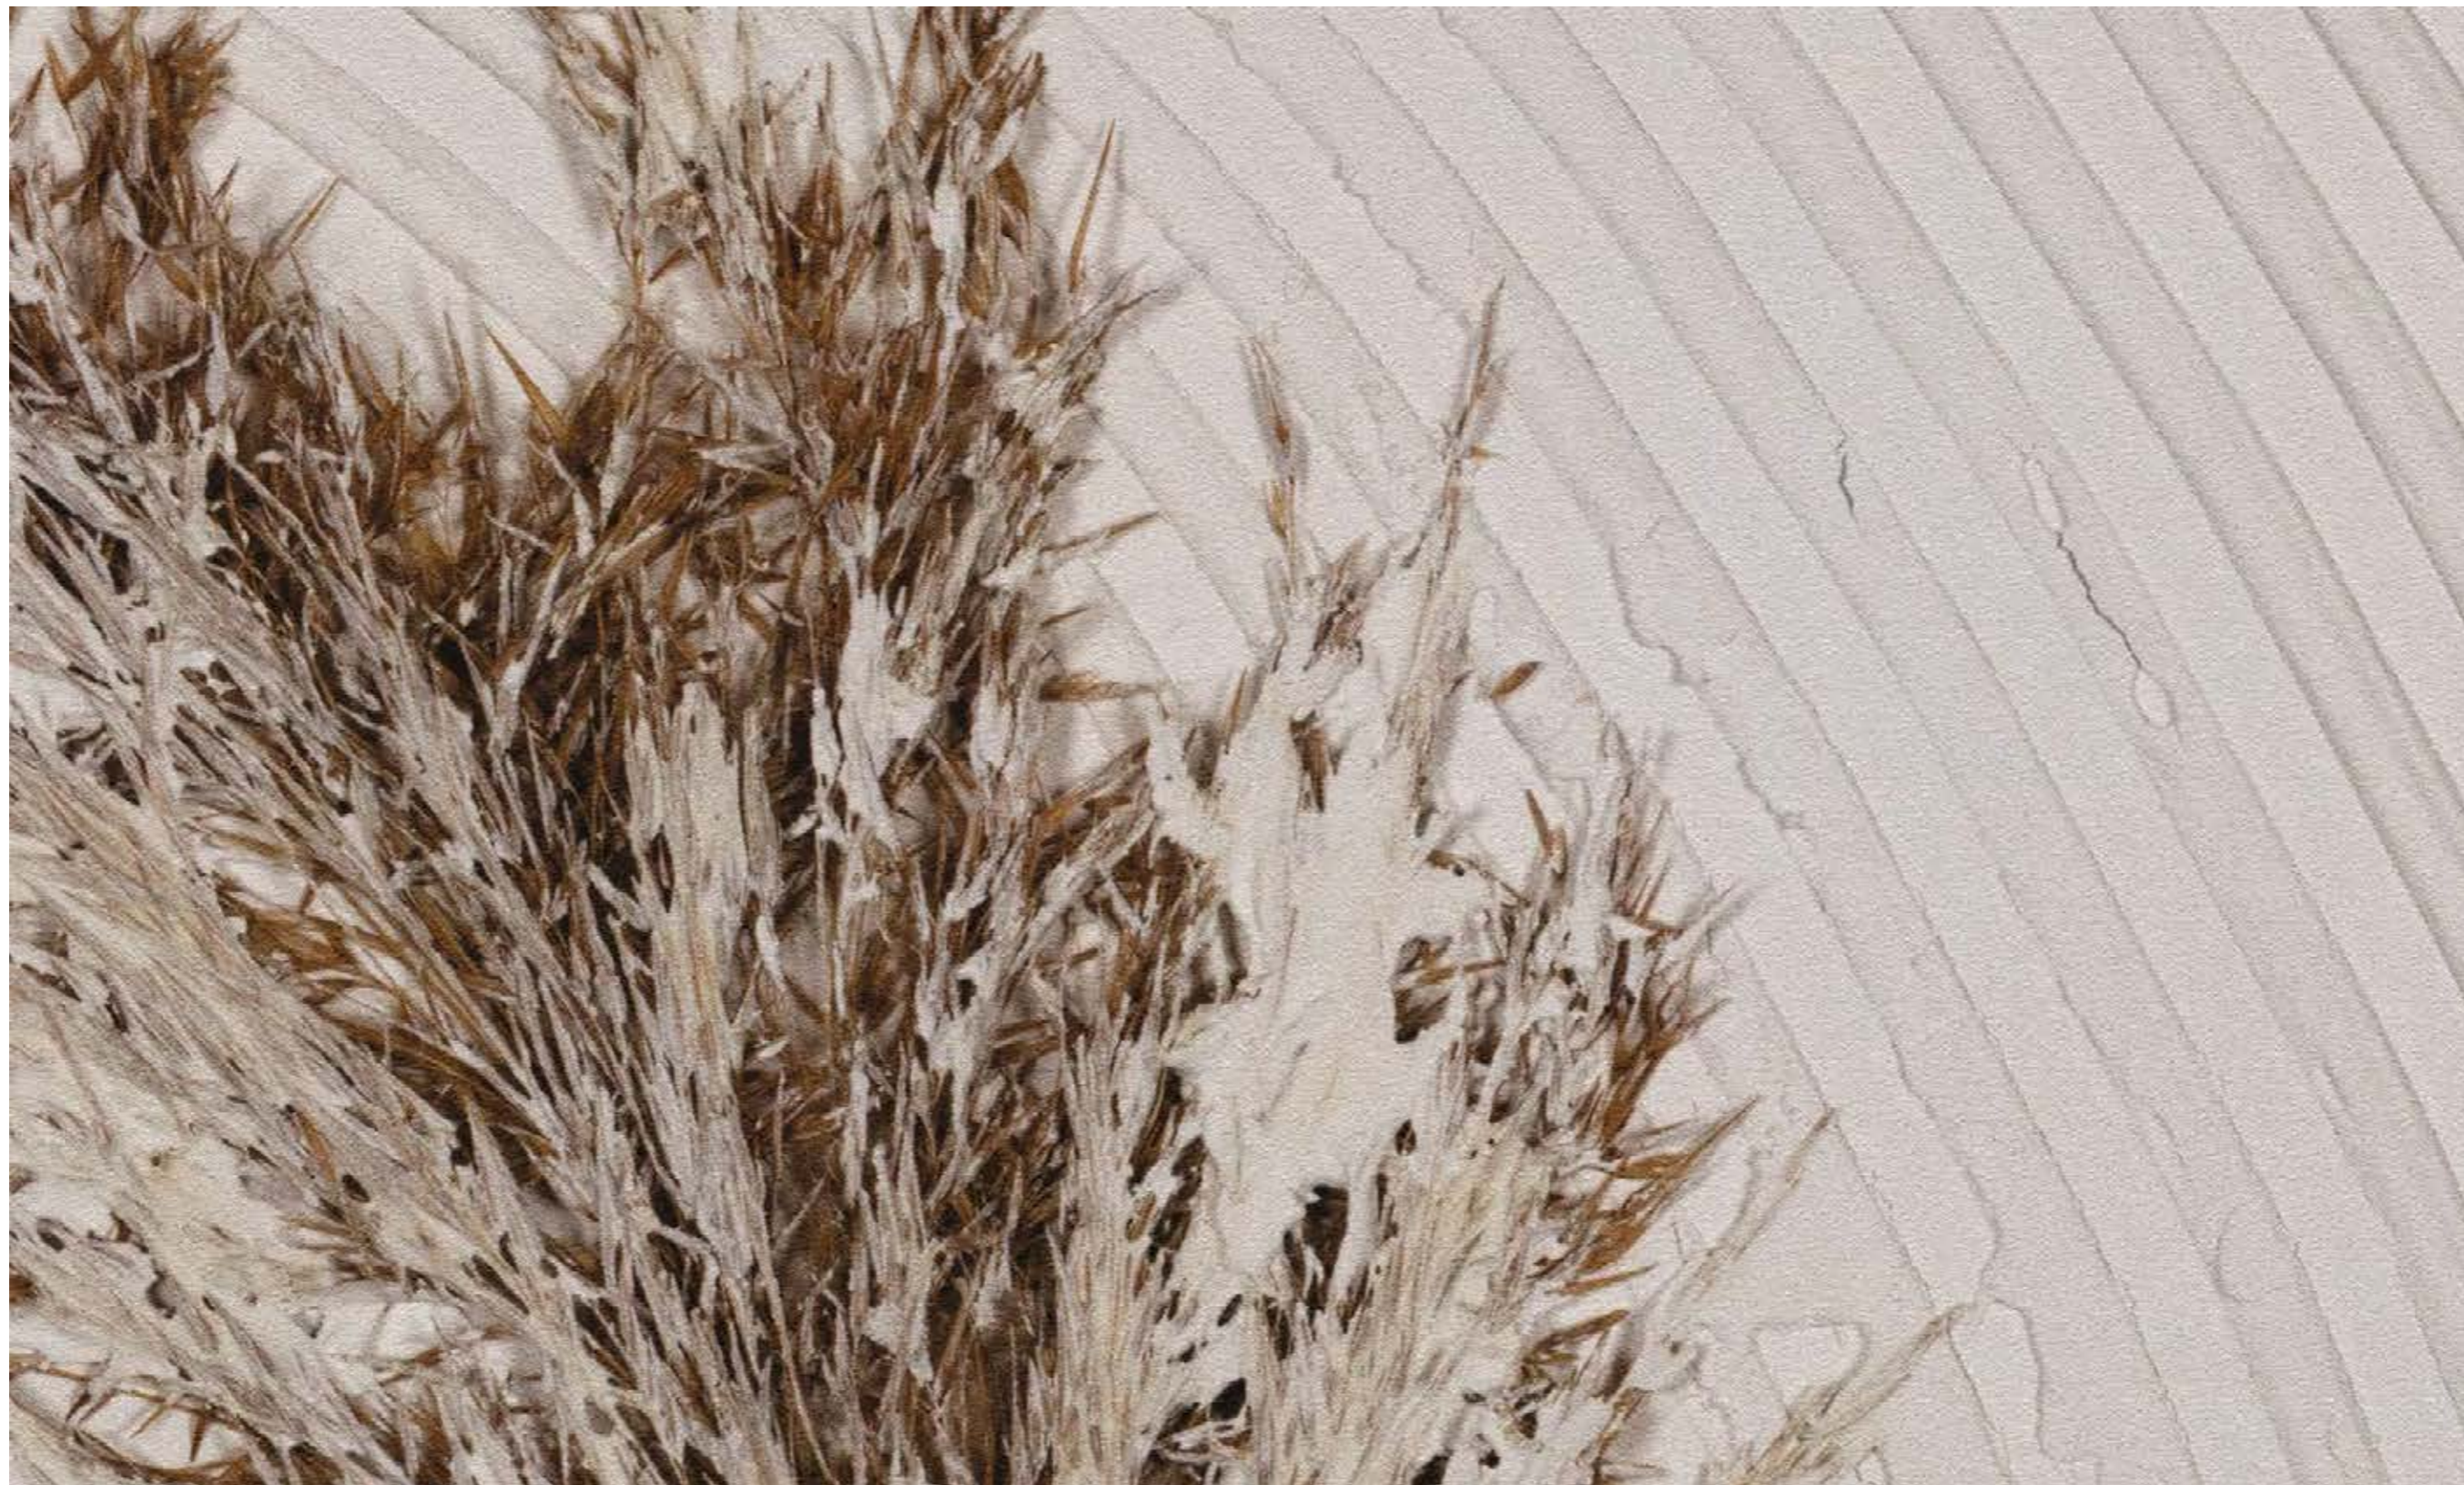

500 CM

300 CM

ZBLIŻENIE 1 DO 1 / 1 TO 1 CLOSEUP

ANTICCI

MATERIAŁ
MATERIAL

WINYŁ NA FLIZELINIE STRUKTURALNY - CRAFT
VINYL ON TEXTURED NON-WOVEN FABRIC - CRAFT

*) it is possible to make wallpaper of any size / możliwość wykonania tapety na dowolny wymiar