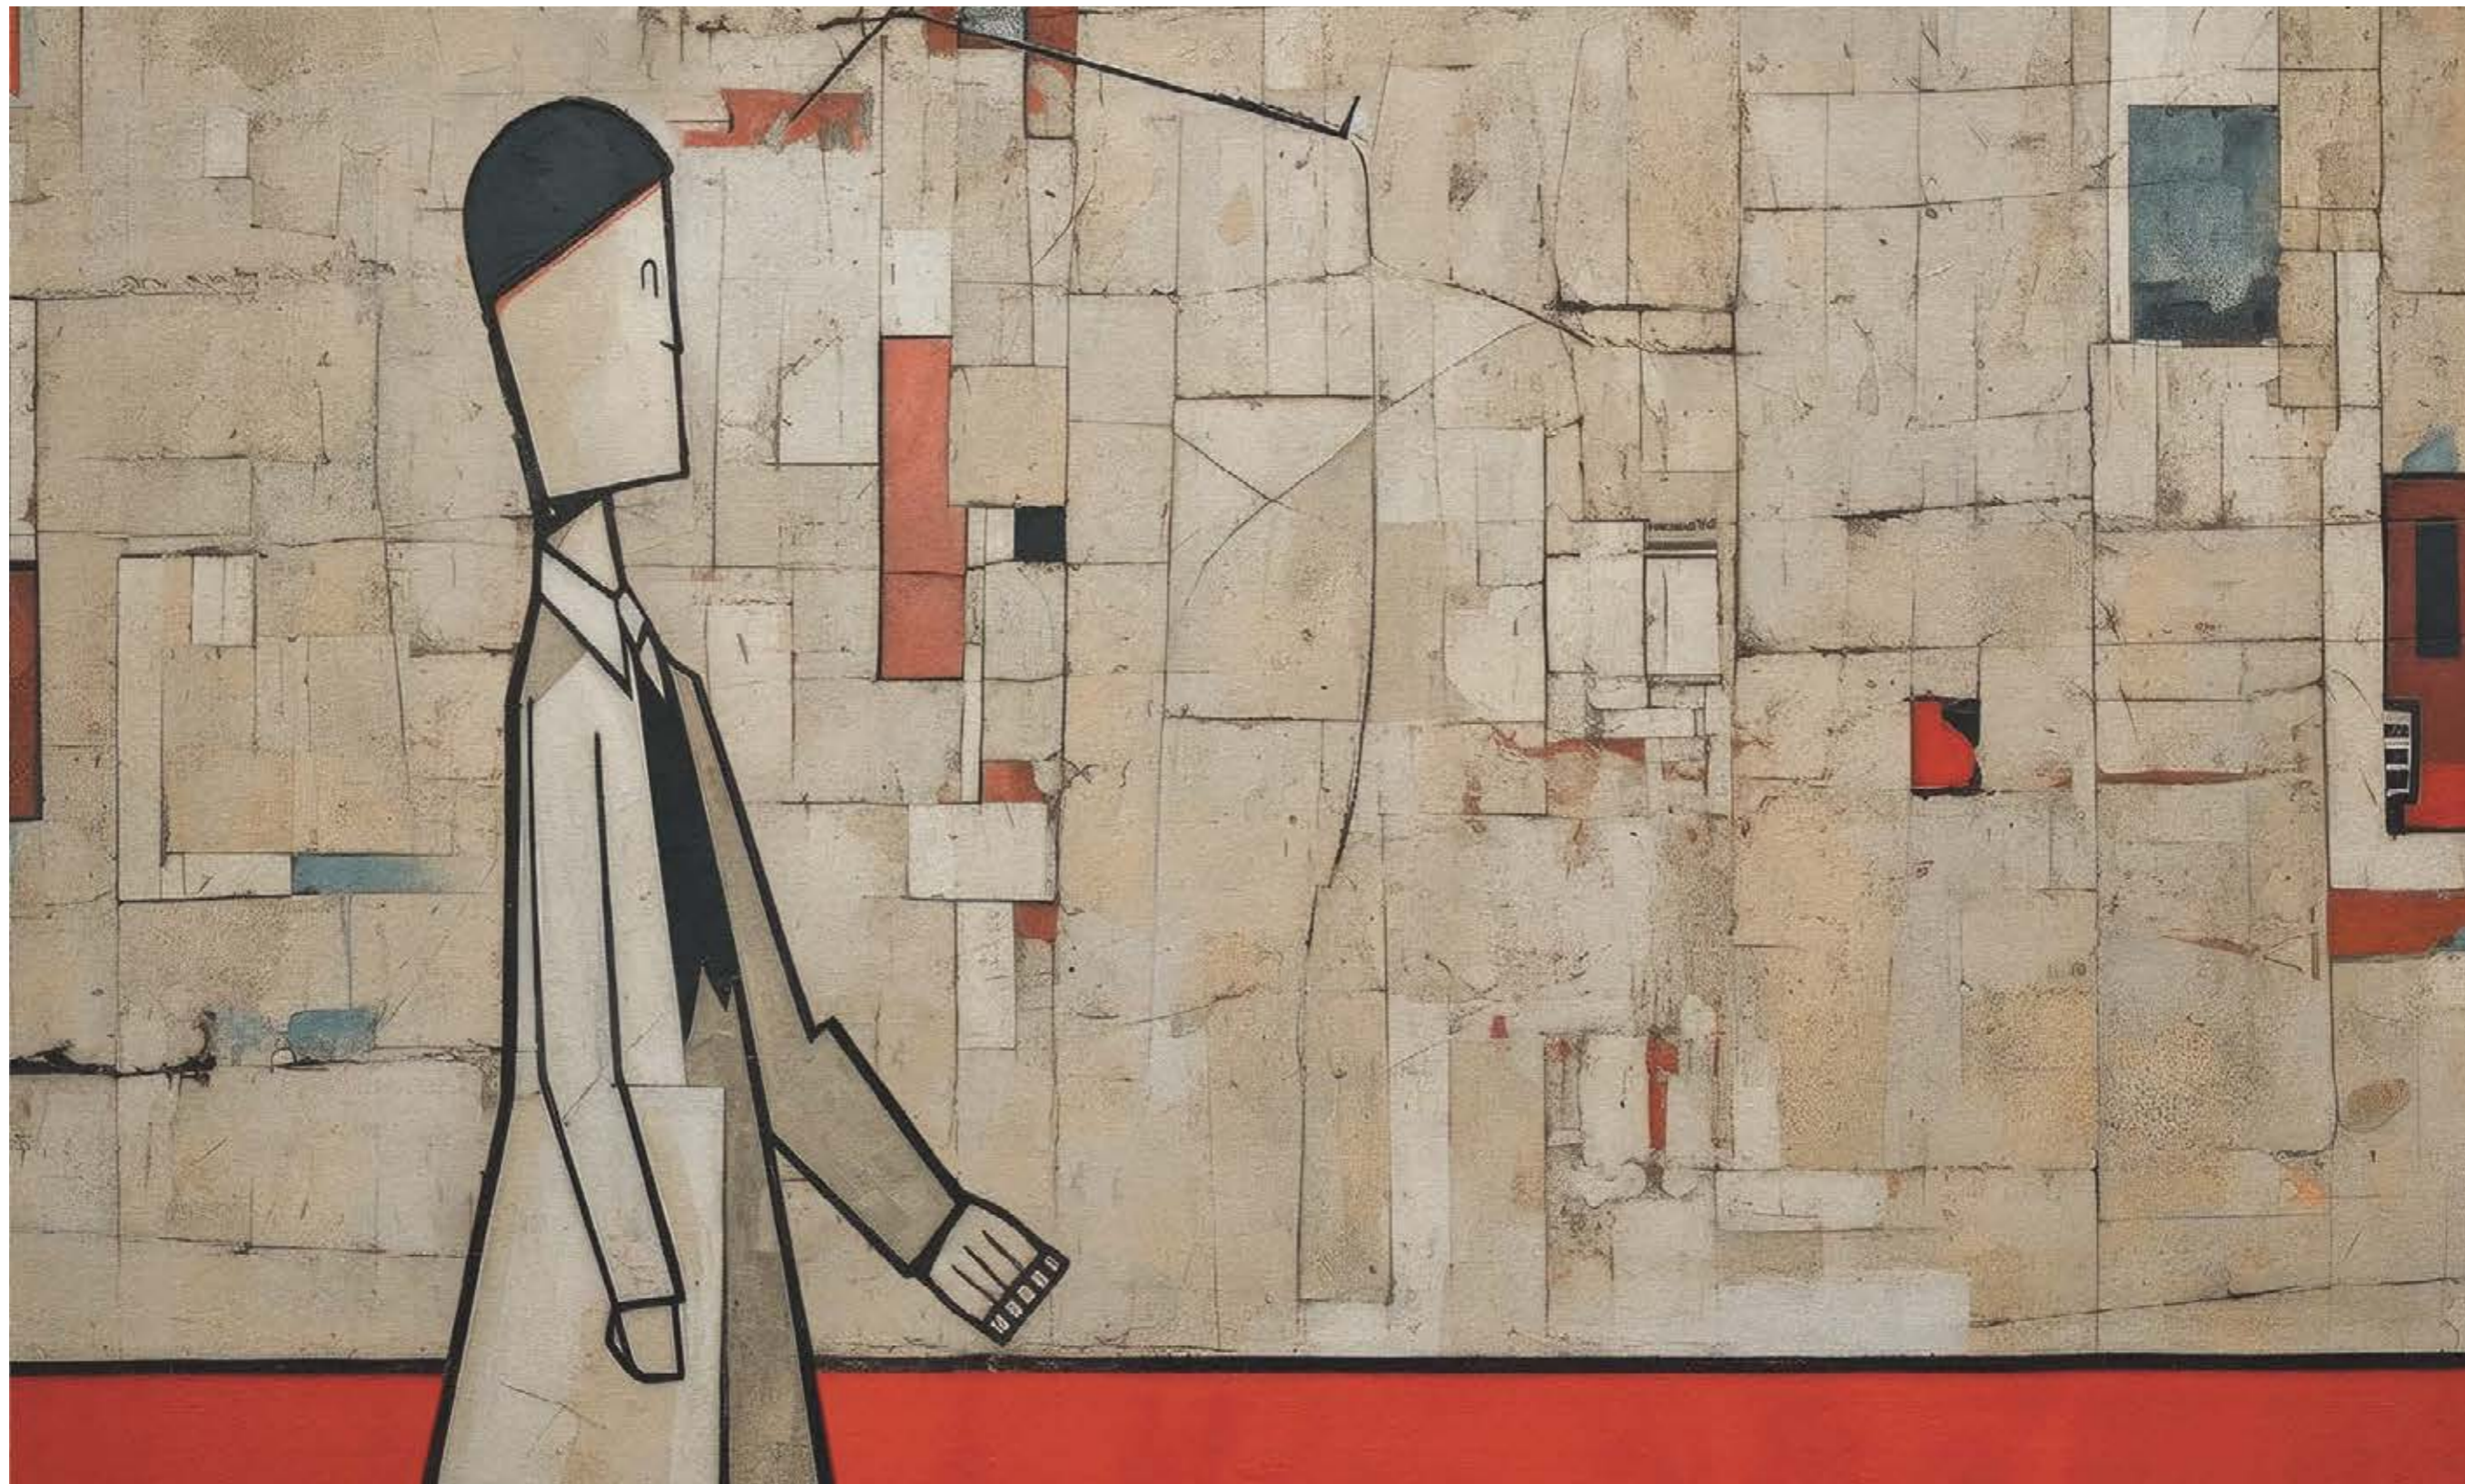

500 CM

300 CM

ZBLIŻENIE 1 DO 1 / 1 TO 1 CLOSEUP