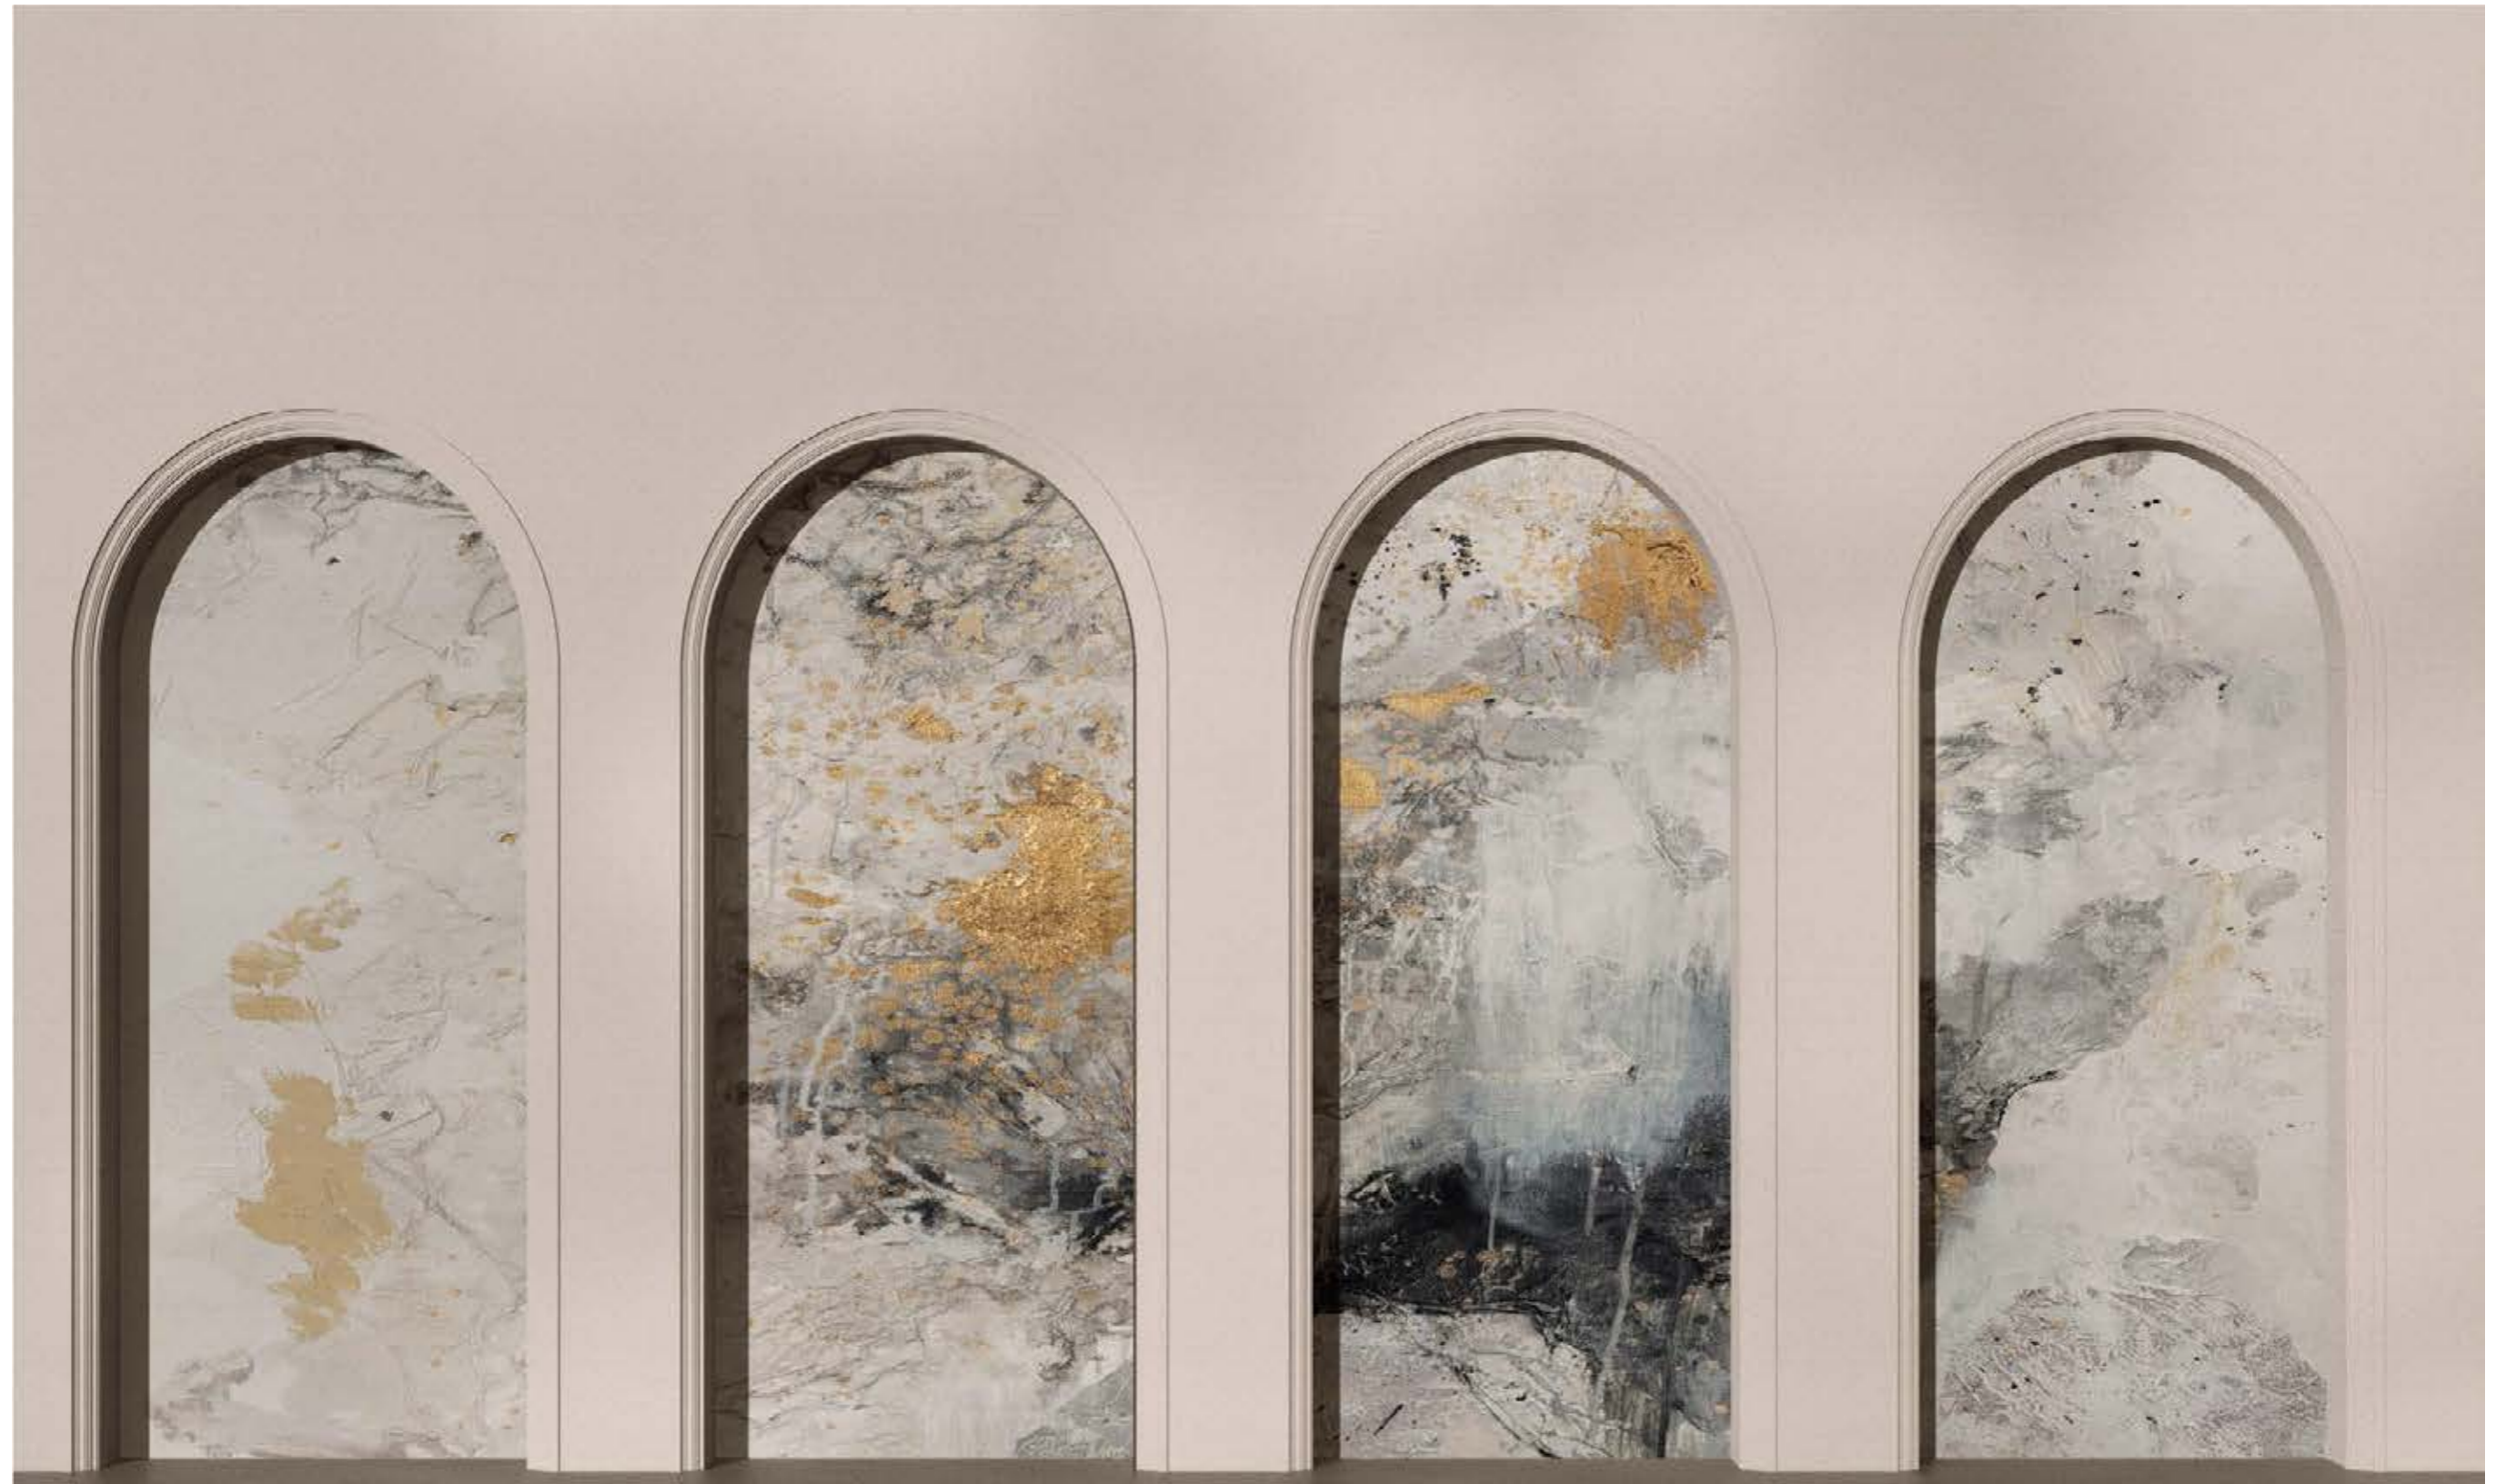

500 CM

300 CM

ZBLIŻENIE 1 DO 1 / 1 TO 1 CLOSEUP