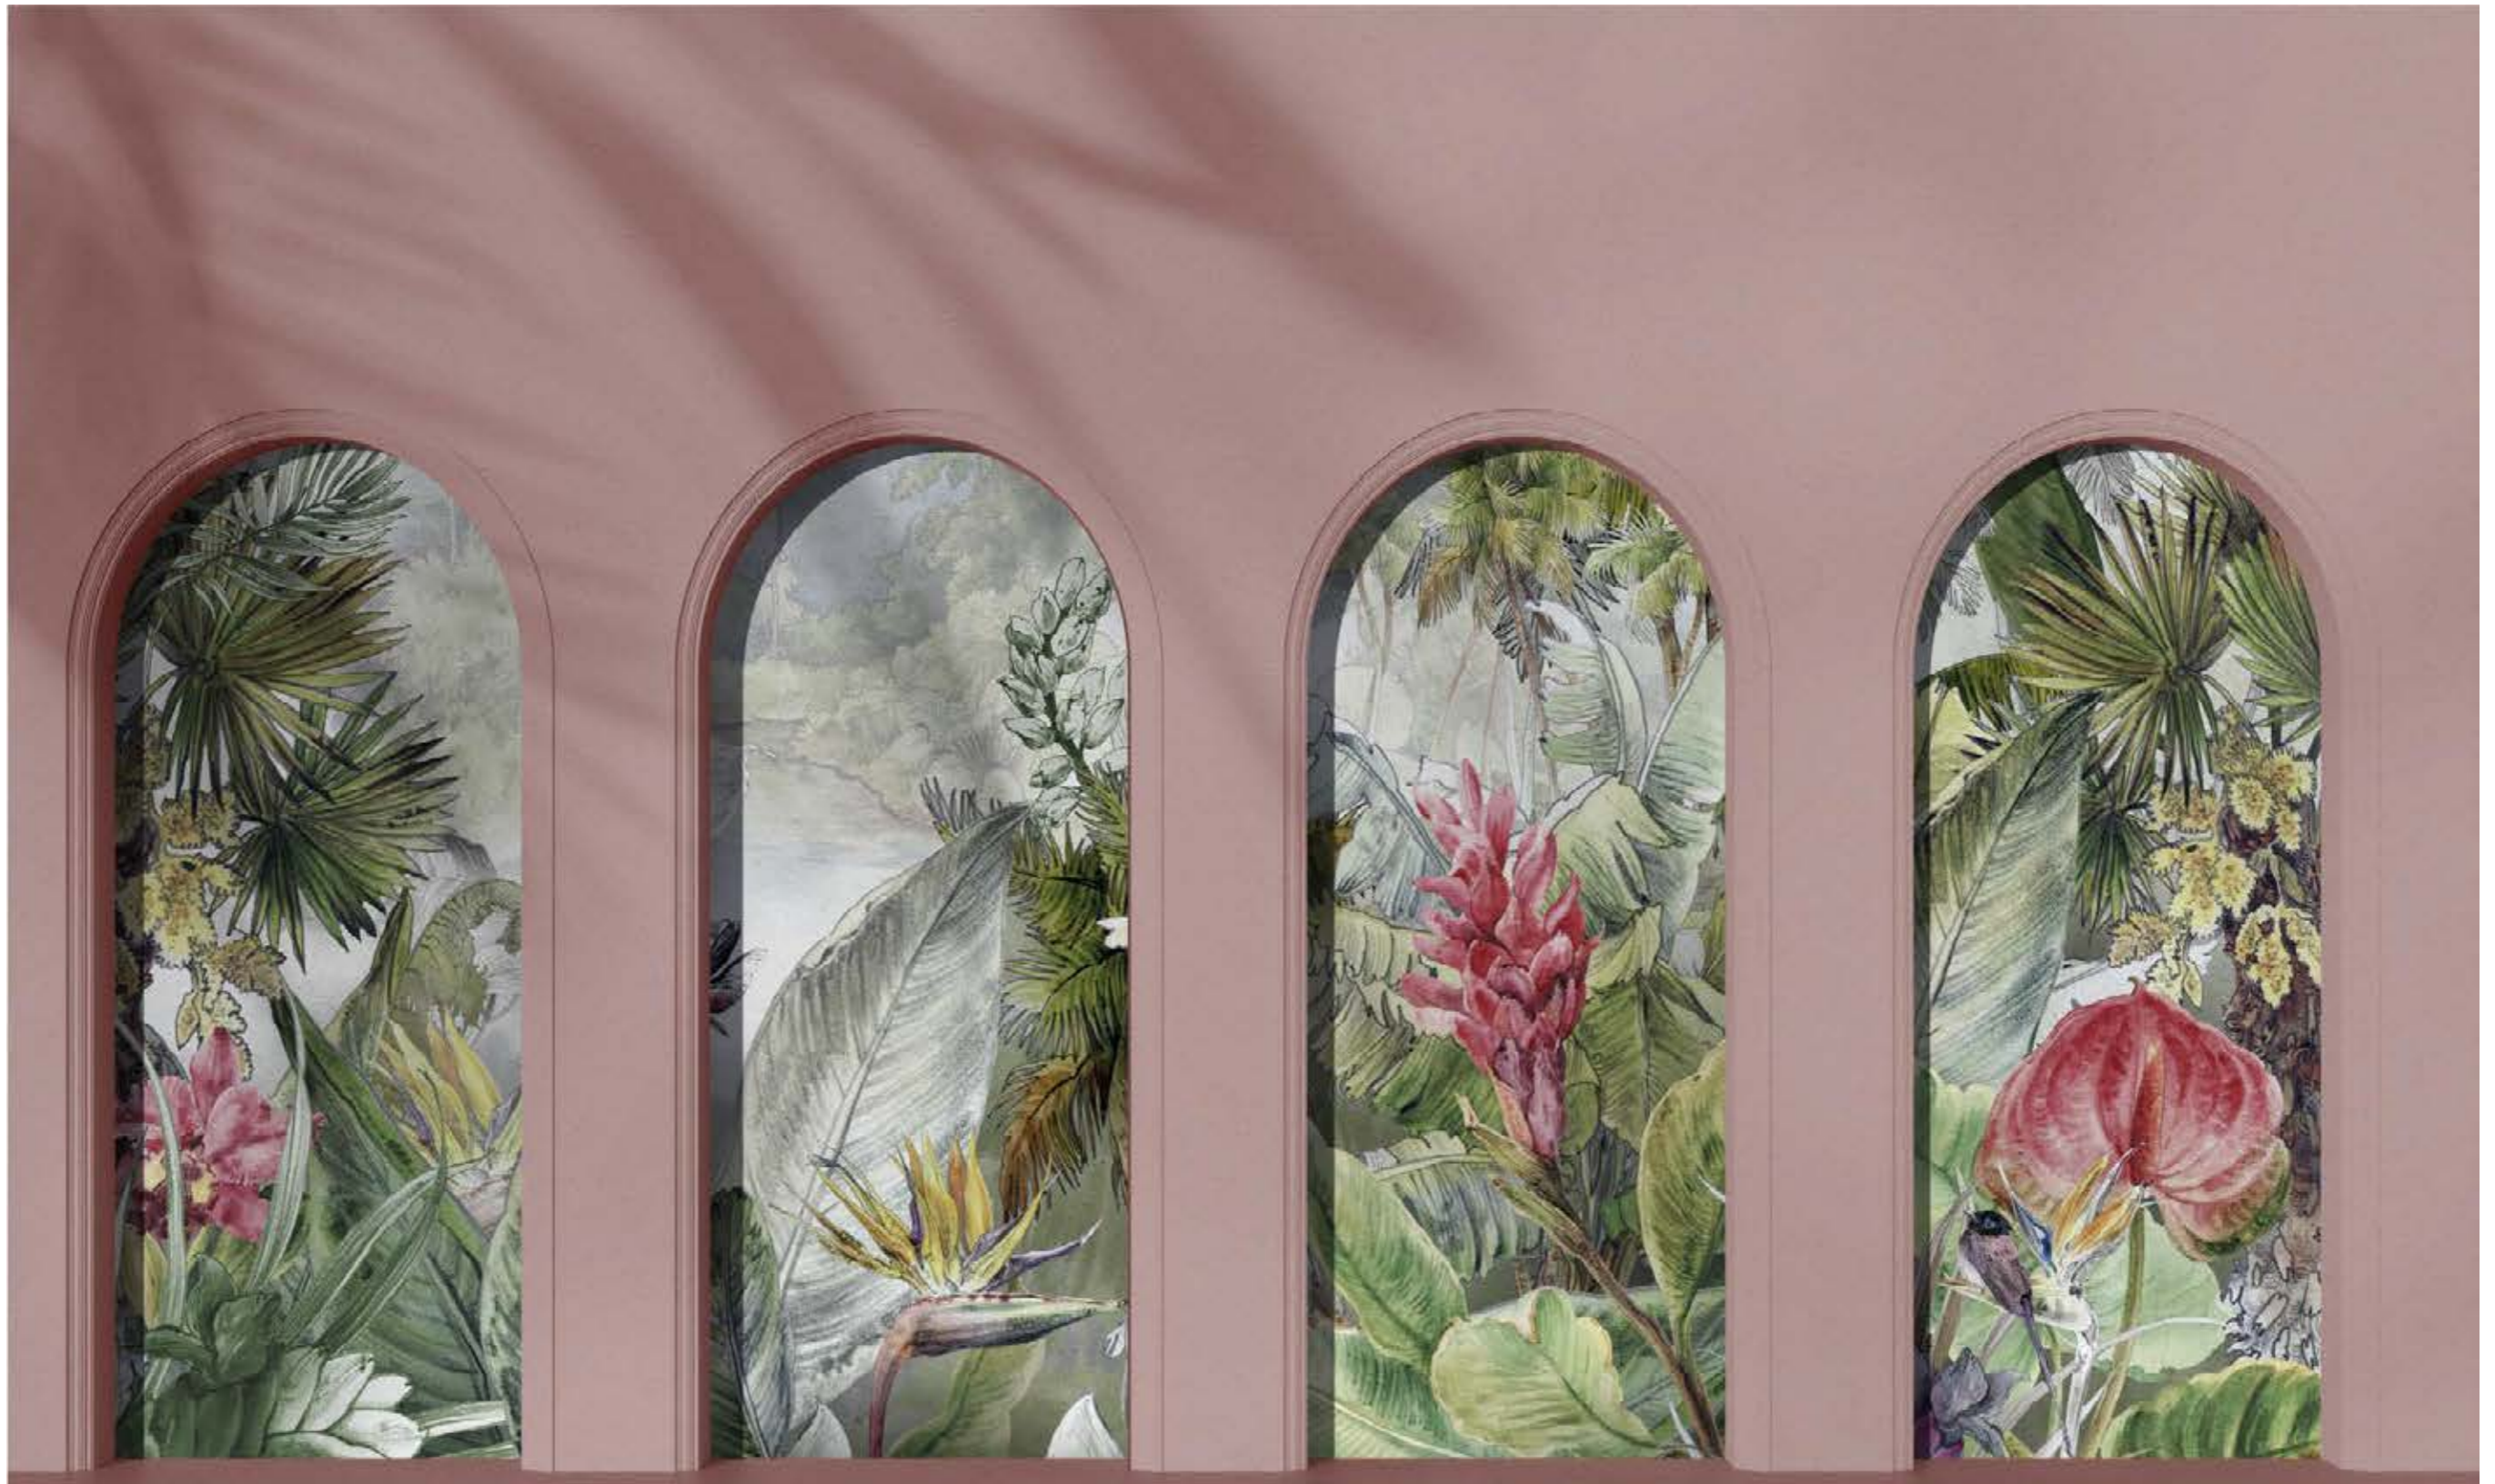

500 CM

300 CM

ZBLIŻENIE 1 DO 1 / 1 TO 1 CLOSEUP