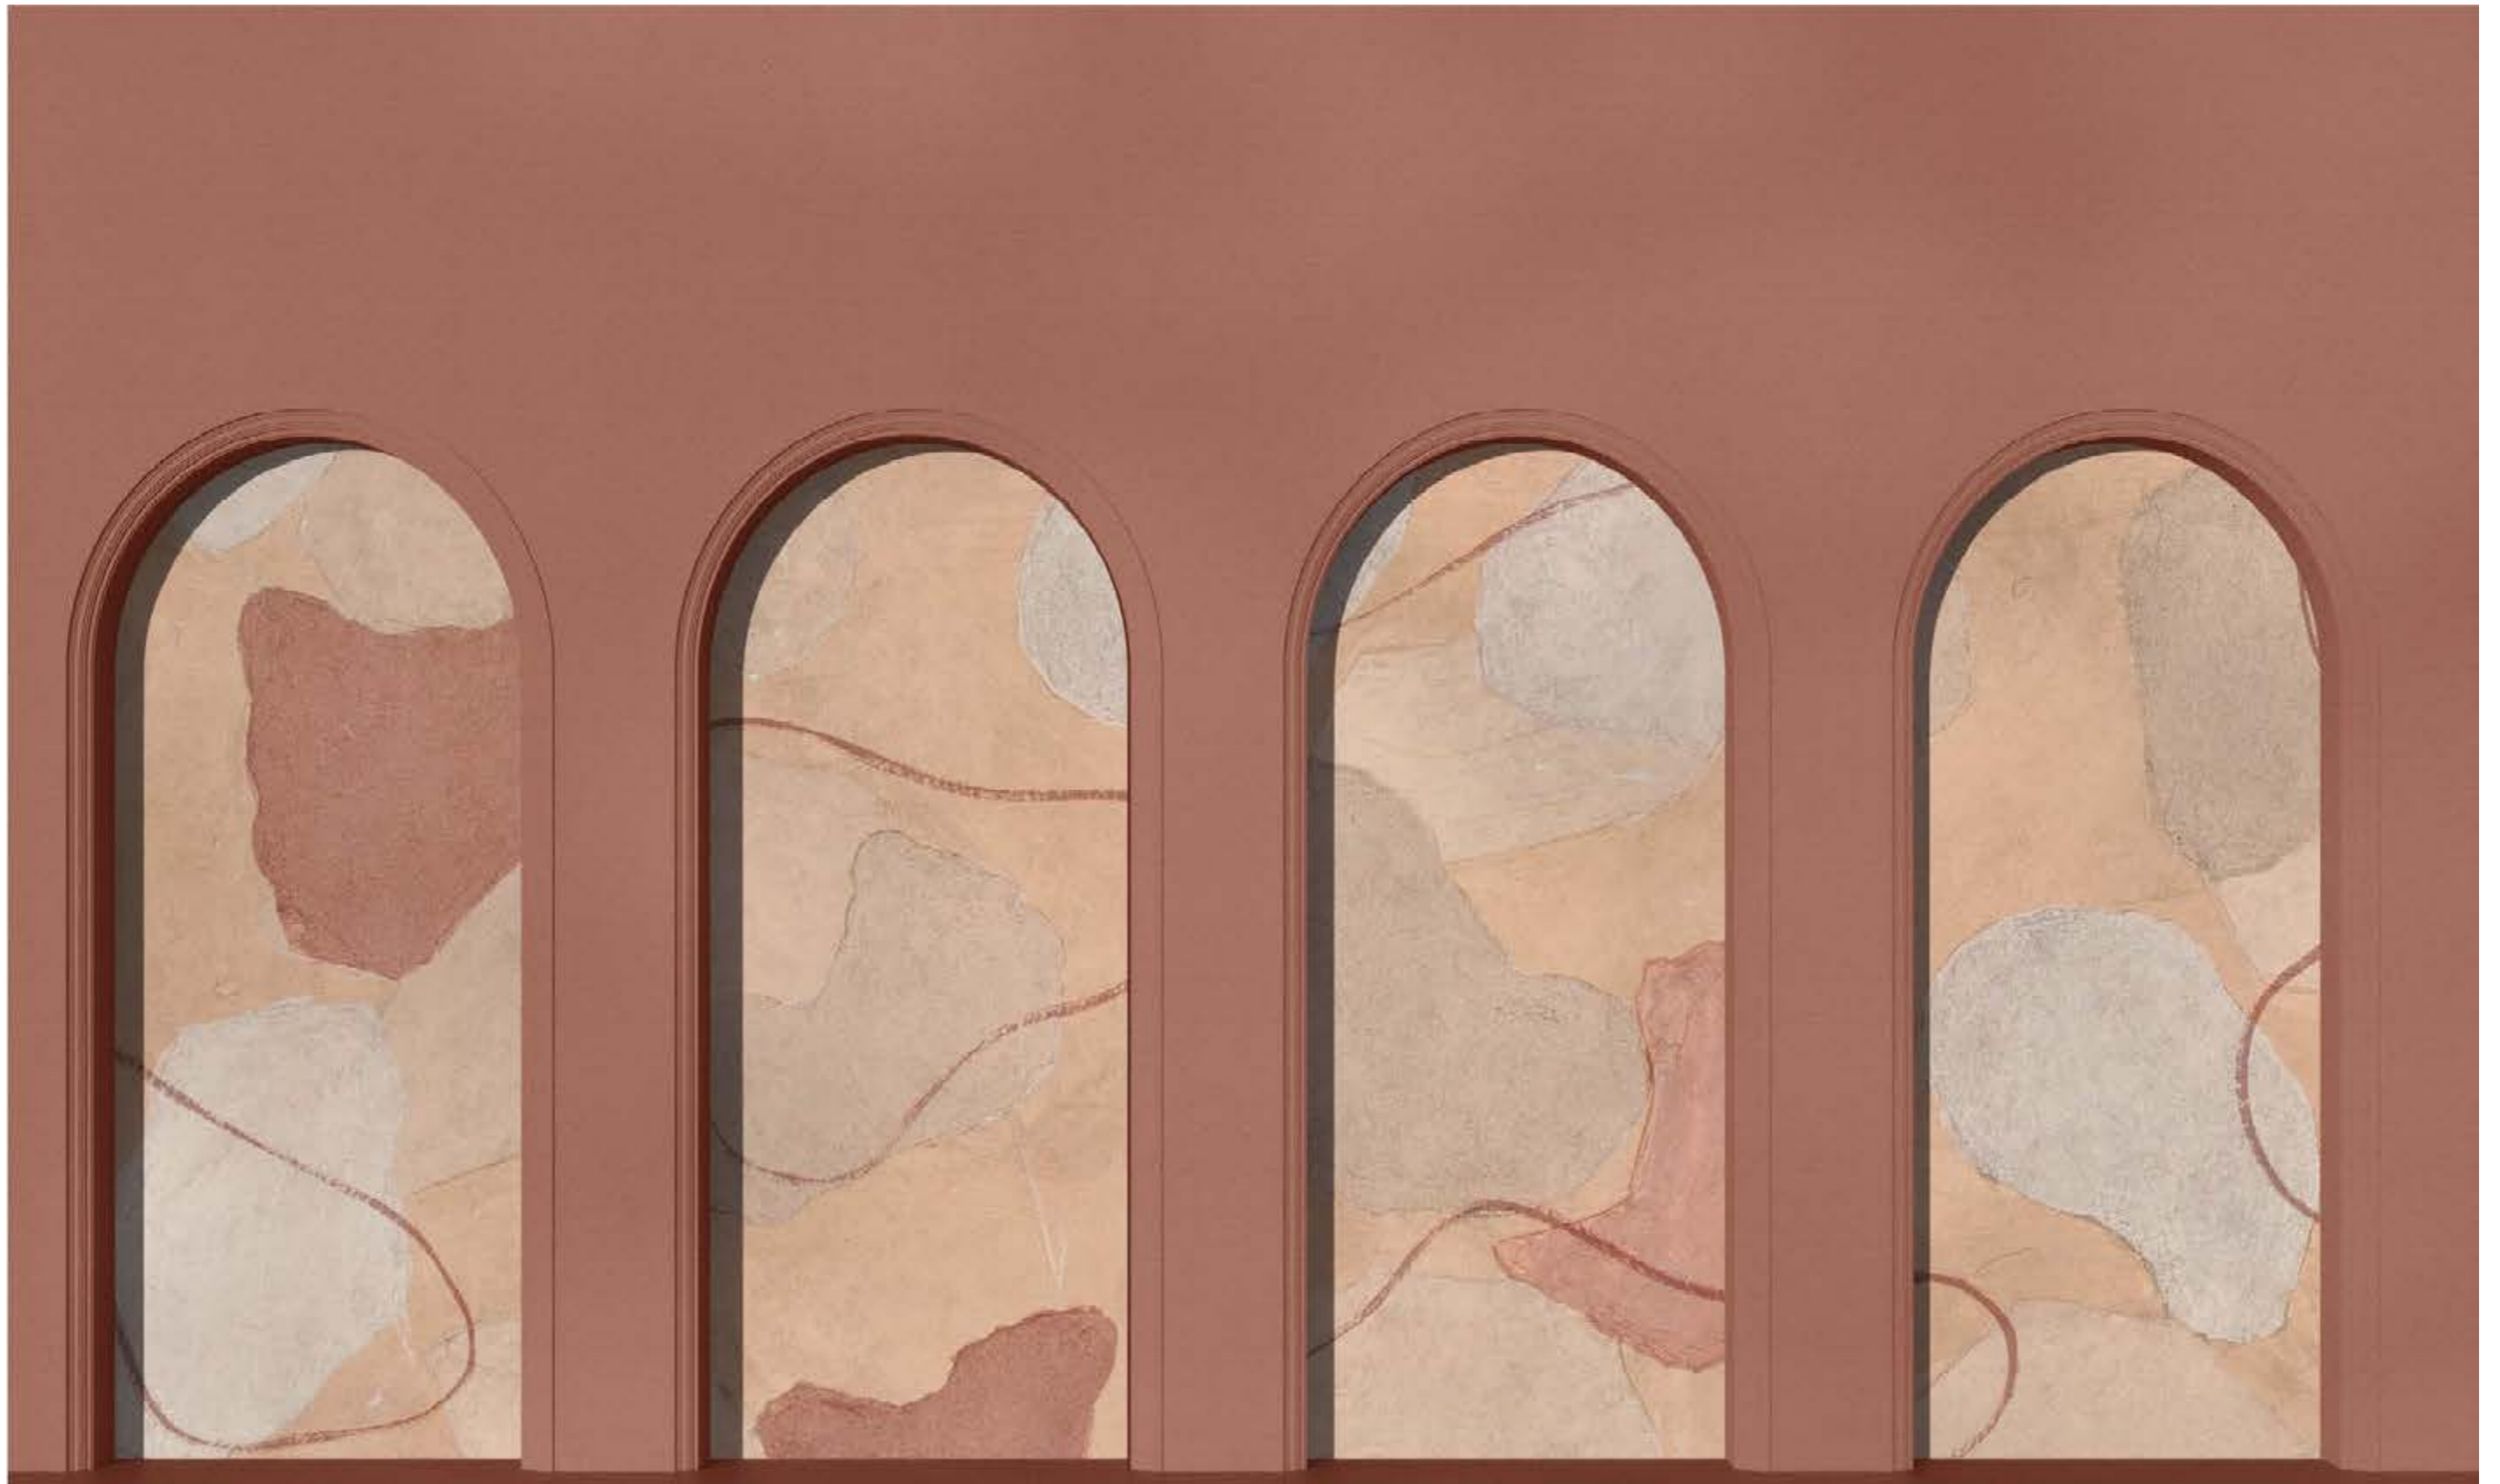

500 CM

300 CM

ZBLIŻENIE 1 DO 1 / 1 TO 1 CLOSEUP